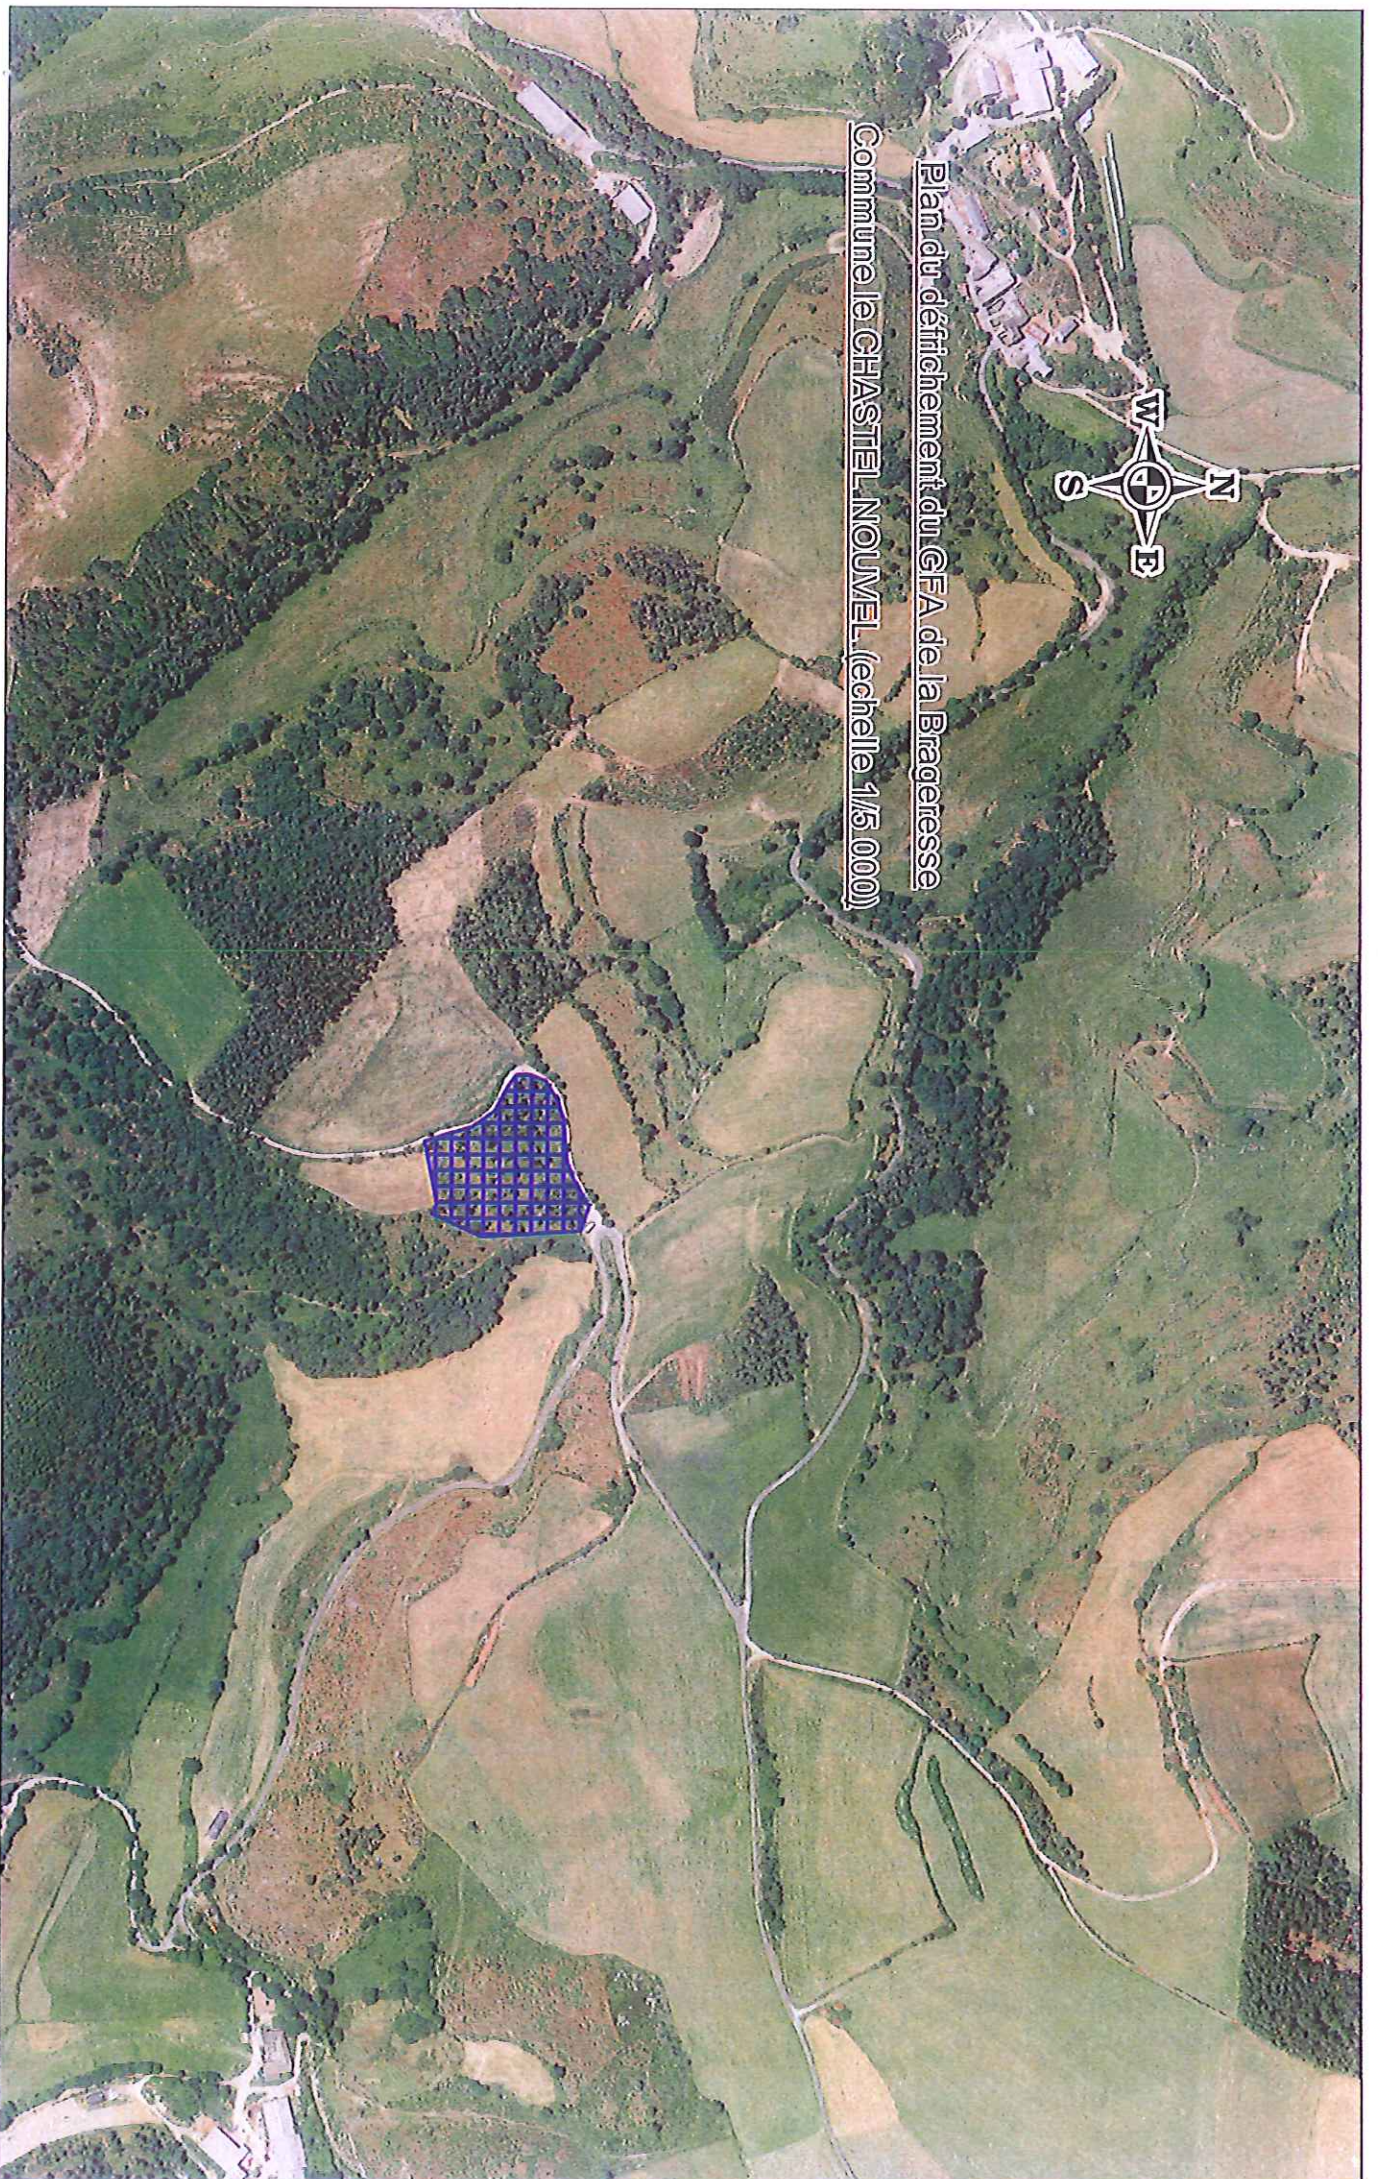

**Rian du défrichement du GFA de la Brageresse**  
**Commune le CHASTEL-NOUVEL (échelle: 1/25.000)**

Plan du défrichement du GFA de la Brageresse  
Commune de CHASTEL NOUVEL (échelle 1/5 000)

parcelle 7H n°98

Photo prise par LEGEAY Yoan, agent technique coopérative FORET PRIVEE LOZERIENNE ET GARDOISE.  
Le 21/11/2012

Photo prise par LEGEAY Yoan, agent technique coopérative FORET PRIVEE LOZERIENNE ET GARDOISE.  
Le 21/11/2012