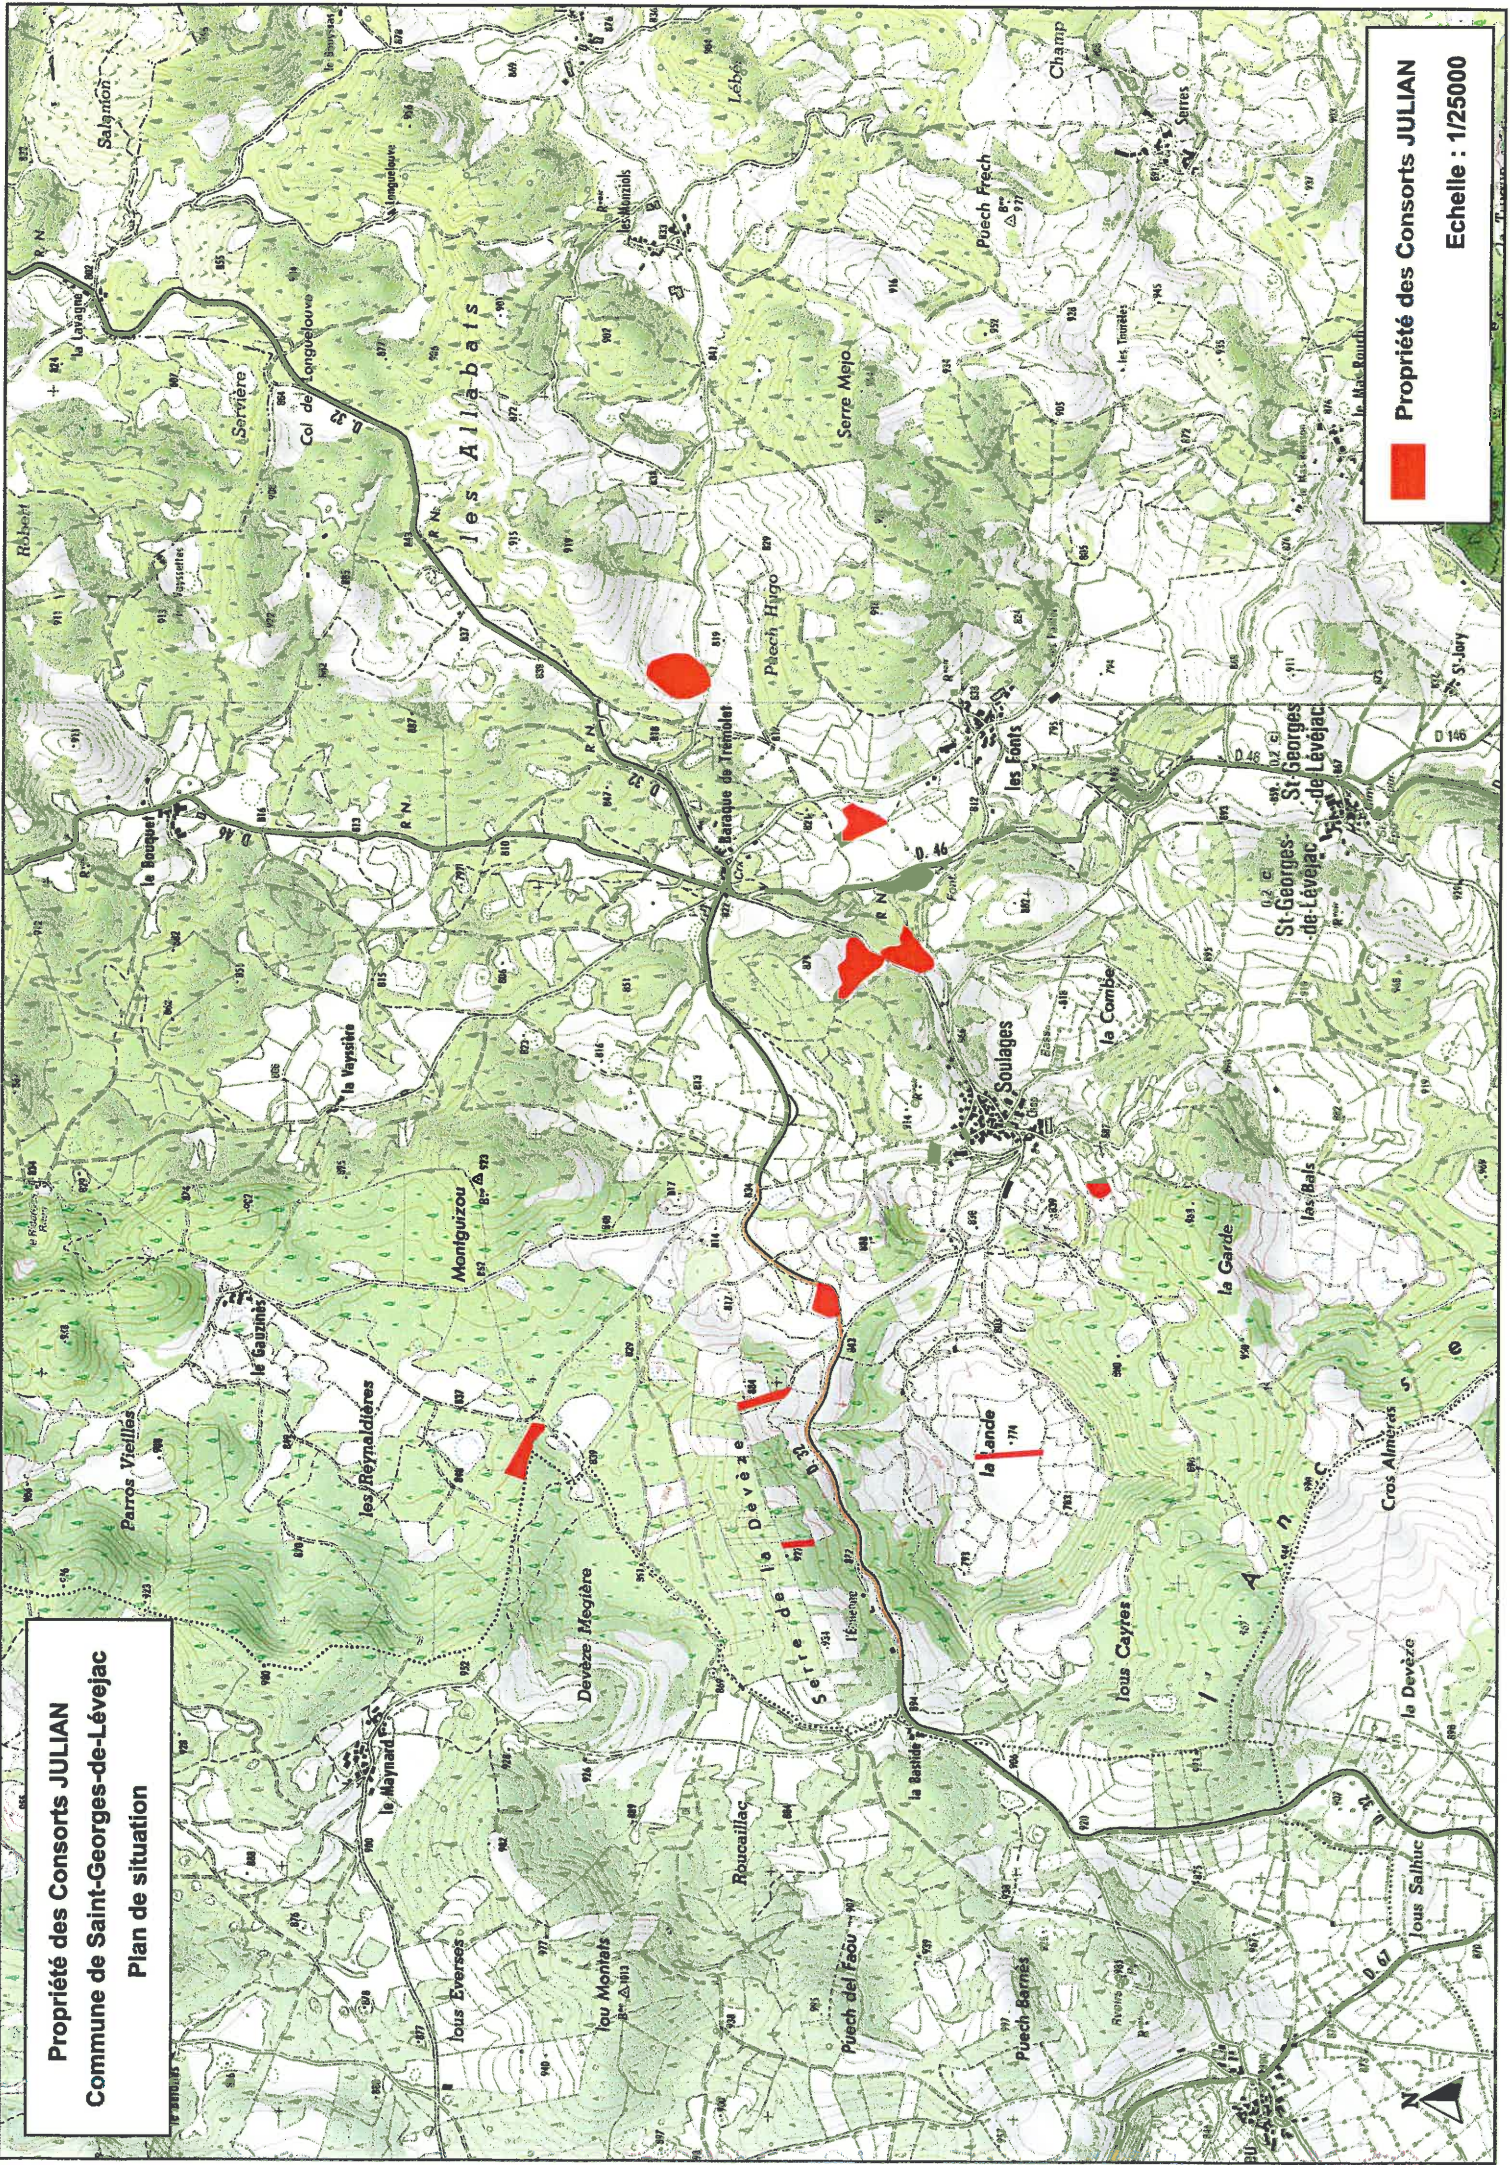

Propriété des Consorts JULIAN
Commune de Saint-Georges-de-Lévéjac
Plan de situation

Propriété des Consorts JULIAN
Echelle : 1/25000

Propriété des Consorts JULIAN
Commune de Saint-Georges-de-Lévéjac
Plan des zones à défricher

67 parcelles cadastrales appartenant aux Consorts JULIAN

zones à défricher (surface totale : 4 ha 70 a 92 ca)

Echelle : 1/6000