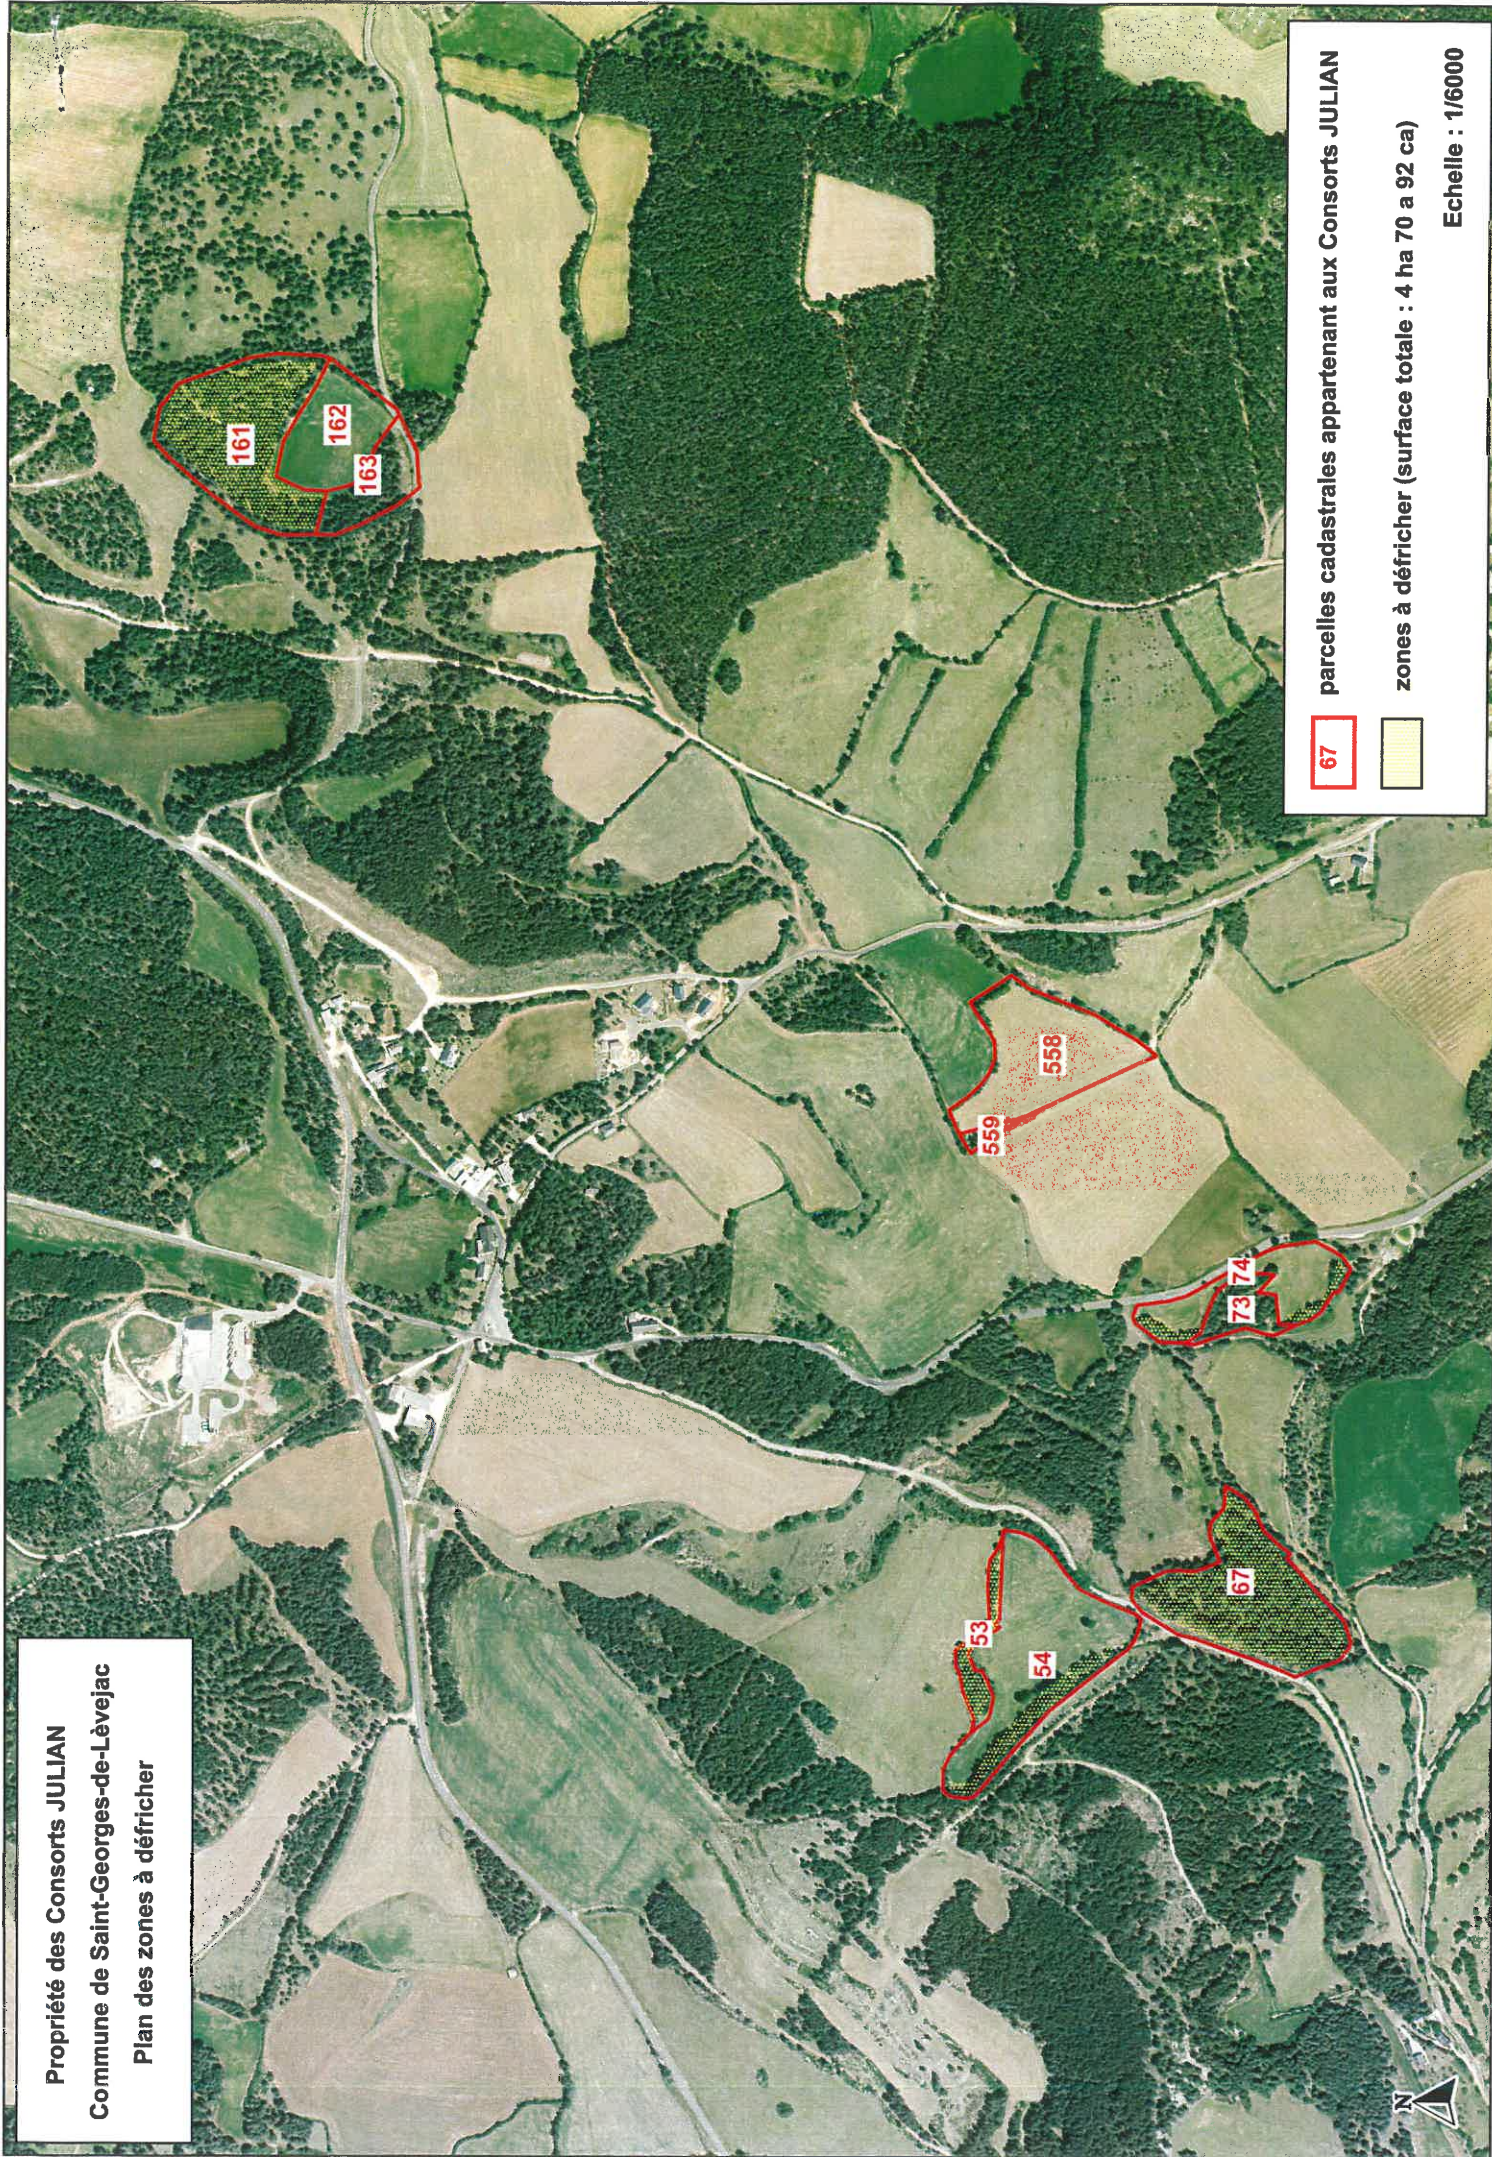

Propriété des Consorts JULIAN
Commune de Saint-Georges-de-Lévéjac
Plan de situation

Propriété des Consorts JULIAN
Echelle : 1/25000

Propriété des Consorts JULIAN
Commune de Saint-Georges-de-Lévéjac
Plan des zones à défricher

67 parcelles cadastrales appartenant aux Consorts JULIAN

zones à défricher (surface totale : 4 ha 70 a 92 ca)

Echelle : 1/6000