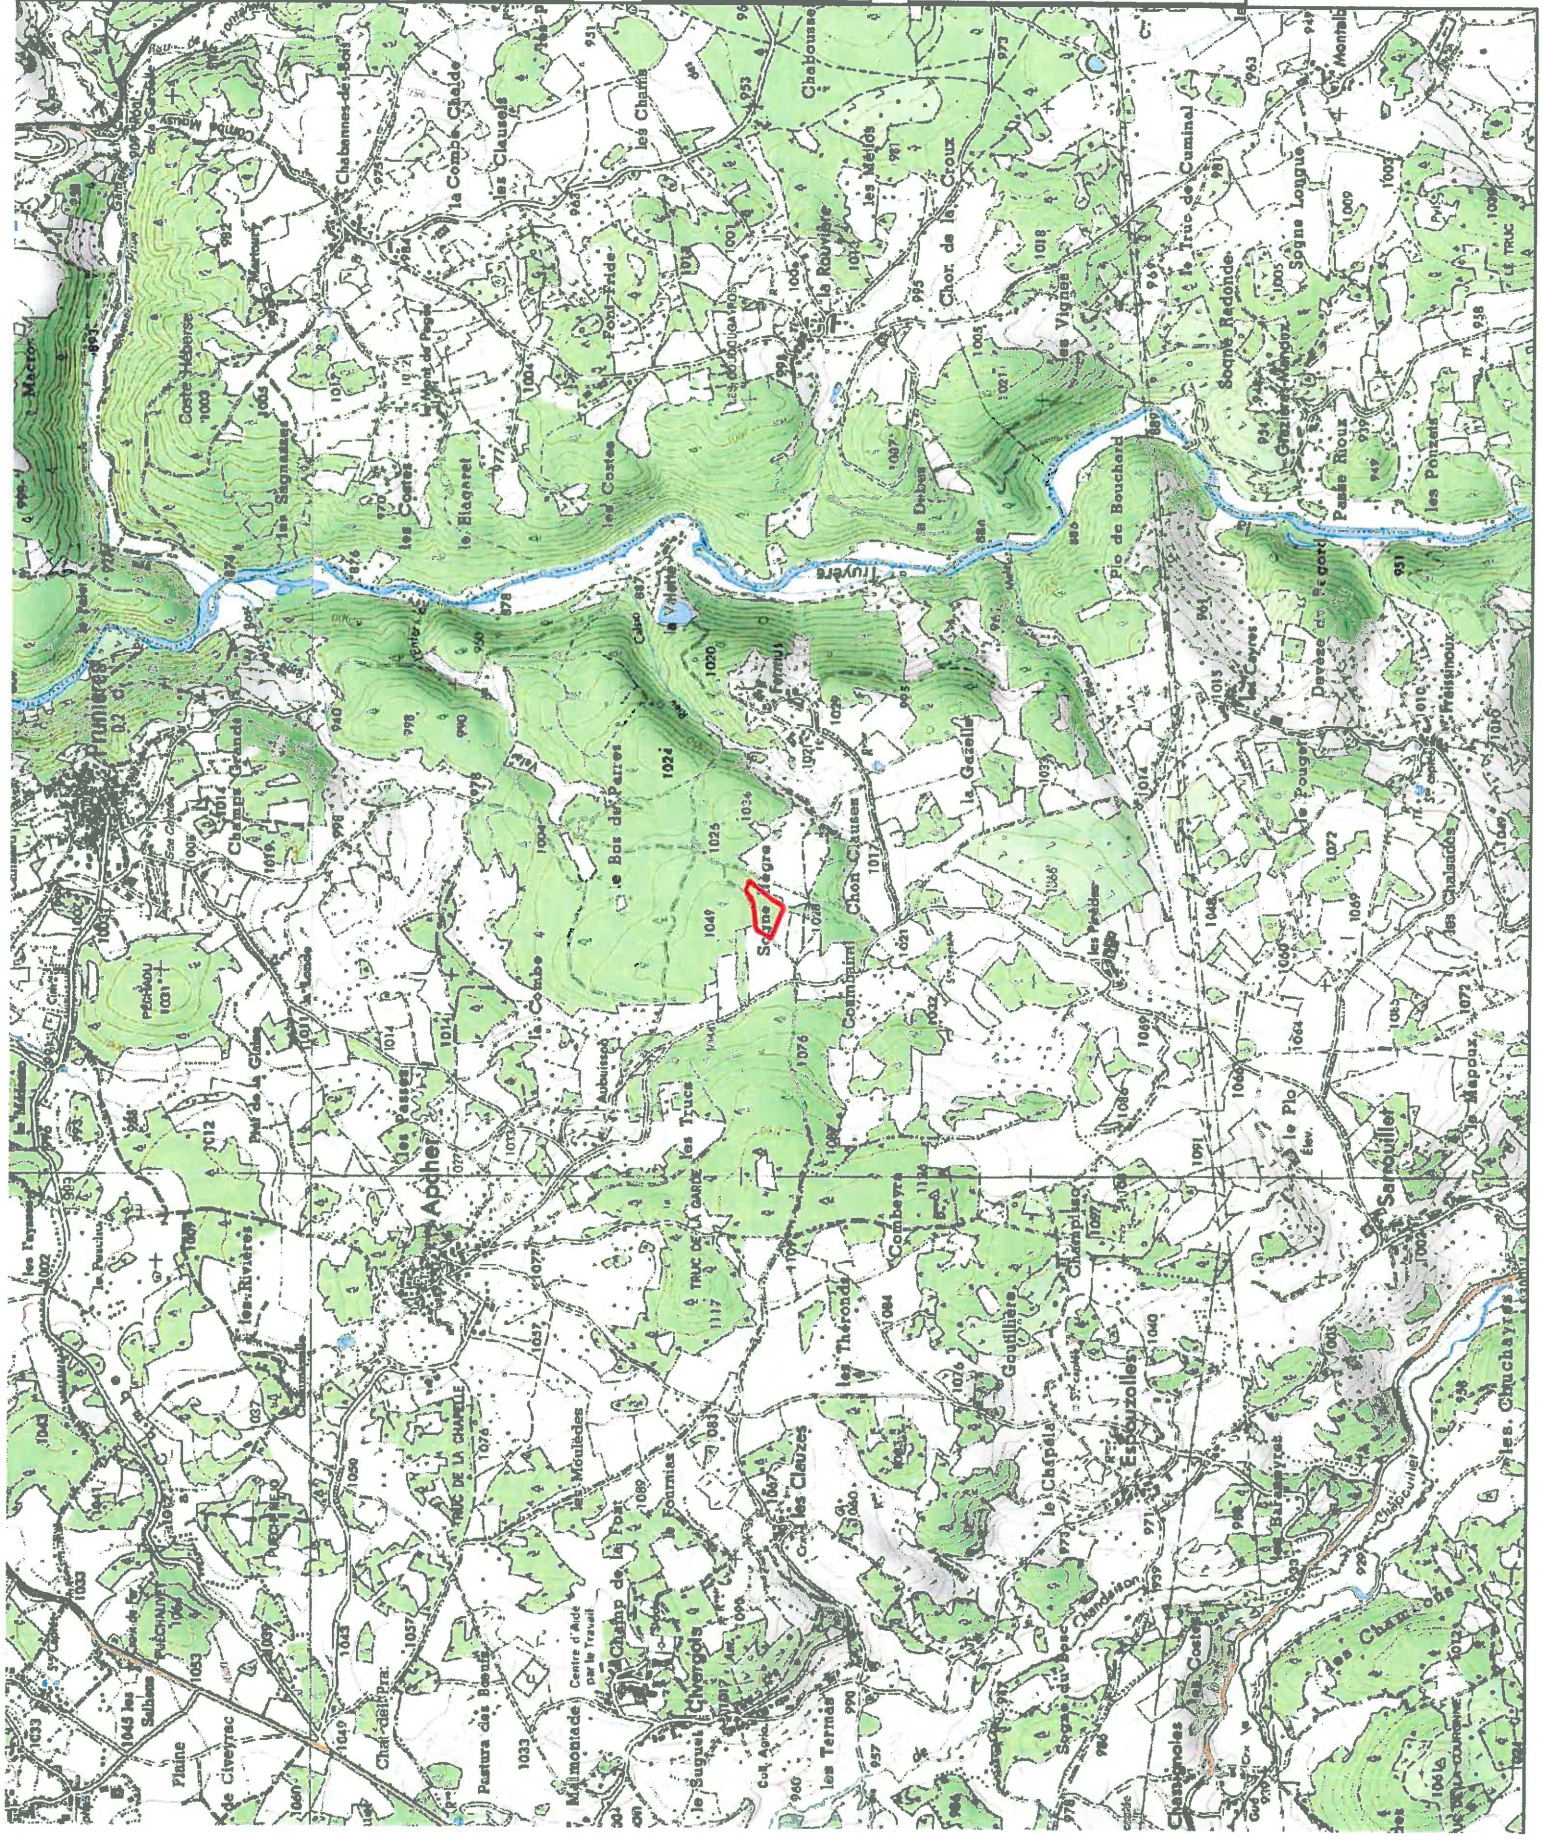

Parcelles concernées
par la demande de
défrichement -
DELTOUR Thierry

Légende

- Cadastre
- Défrichement

Plan de situation sans
valeur géométrique.
Aucune exploitation
juridique, fiscale ou
administrative n'est
permise par ce plan.
Echelle 1/25 000

0 200 400 m

Parcelles concernées
par la demande de
défrichement -
DELTOUR Thierry

Légende

Cadastre

Défrichement

AGRICULTURES
& TERRITOIRES
CHAMBRE D'AGRICULTURE
LOZÈRE

Plan de situation sans
valeur géométrique.
Aucune exploitation
juridique, fiscale ou
administrative n'est
permise par ce plan.

0 30 60 m