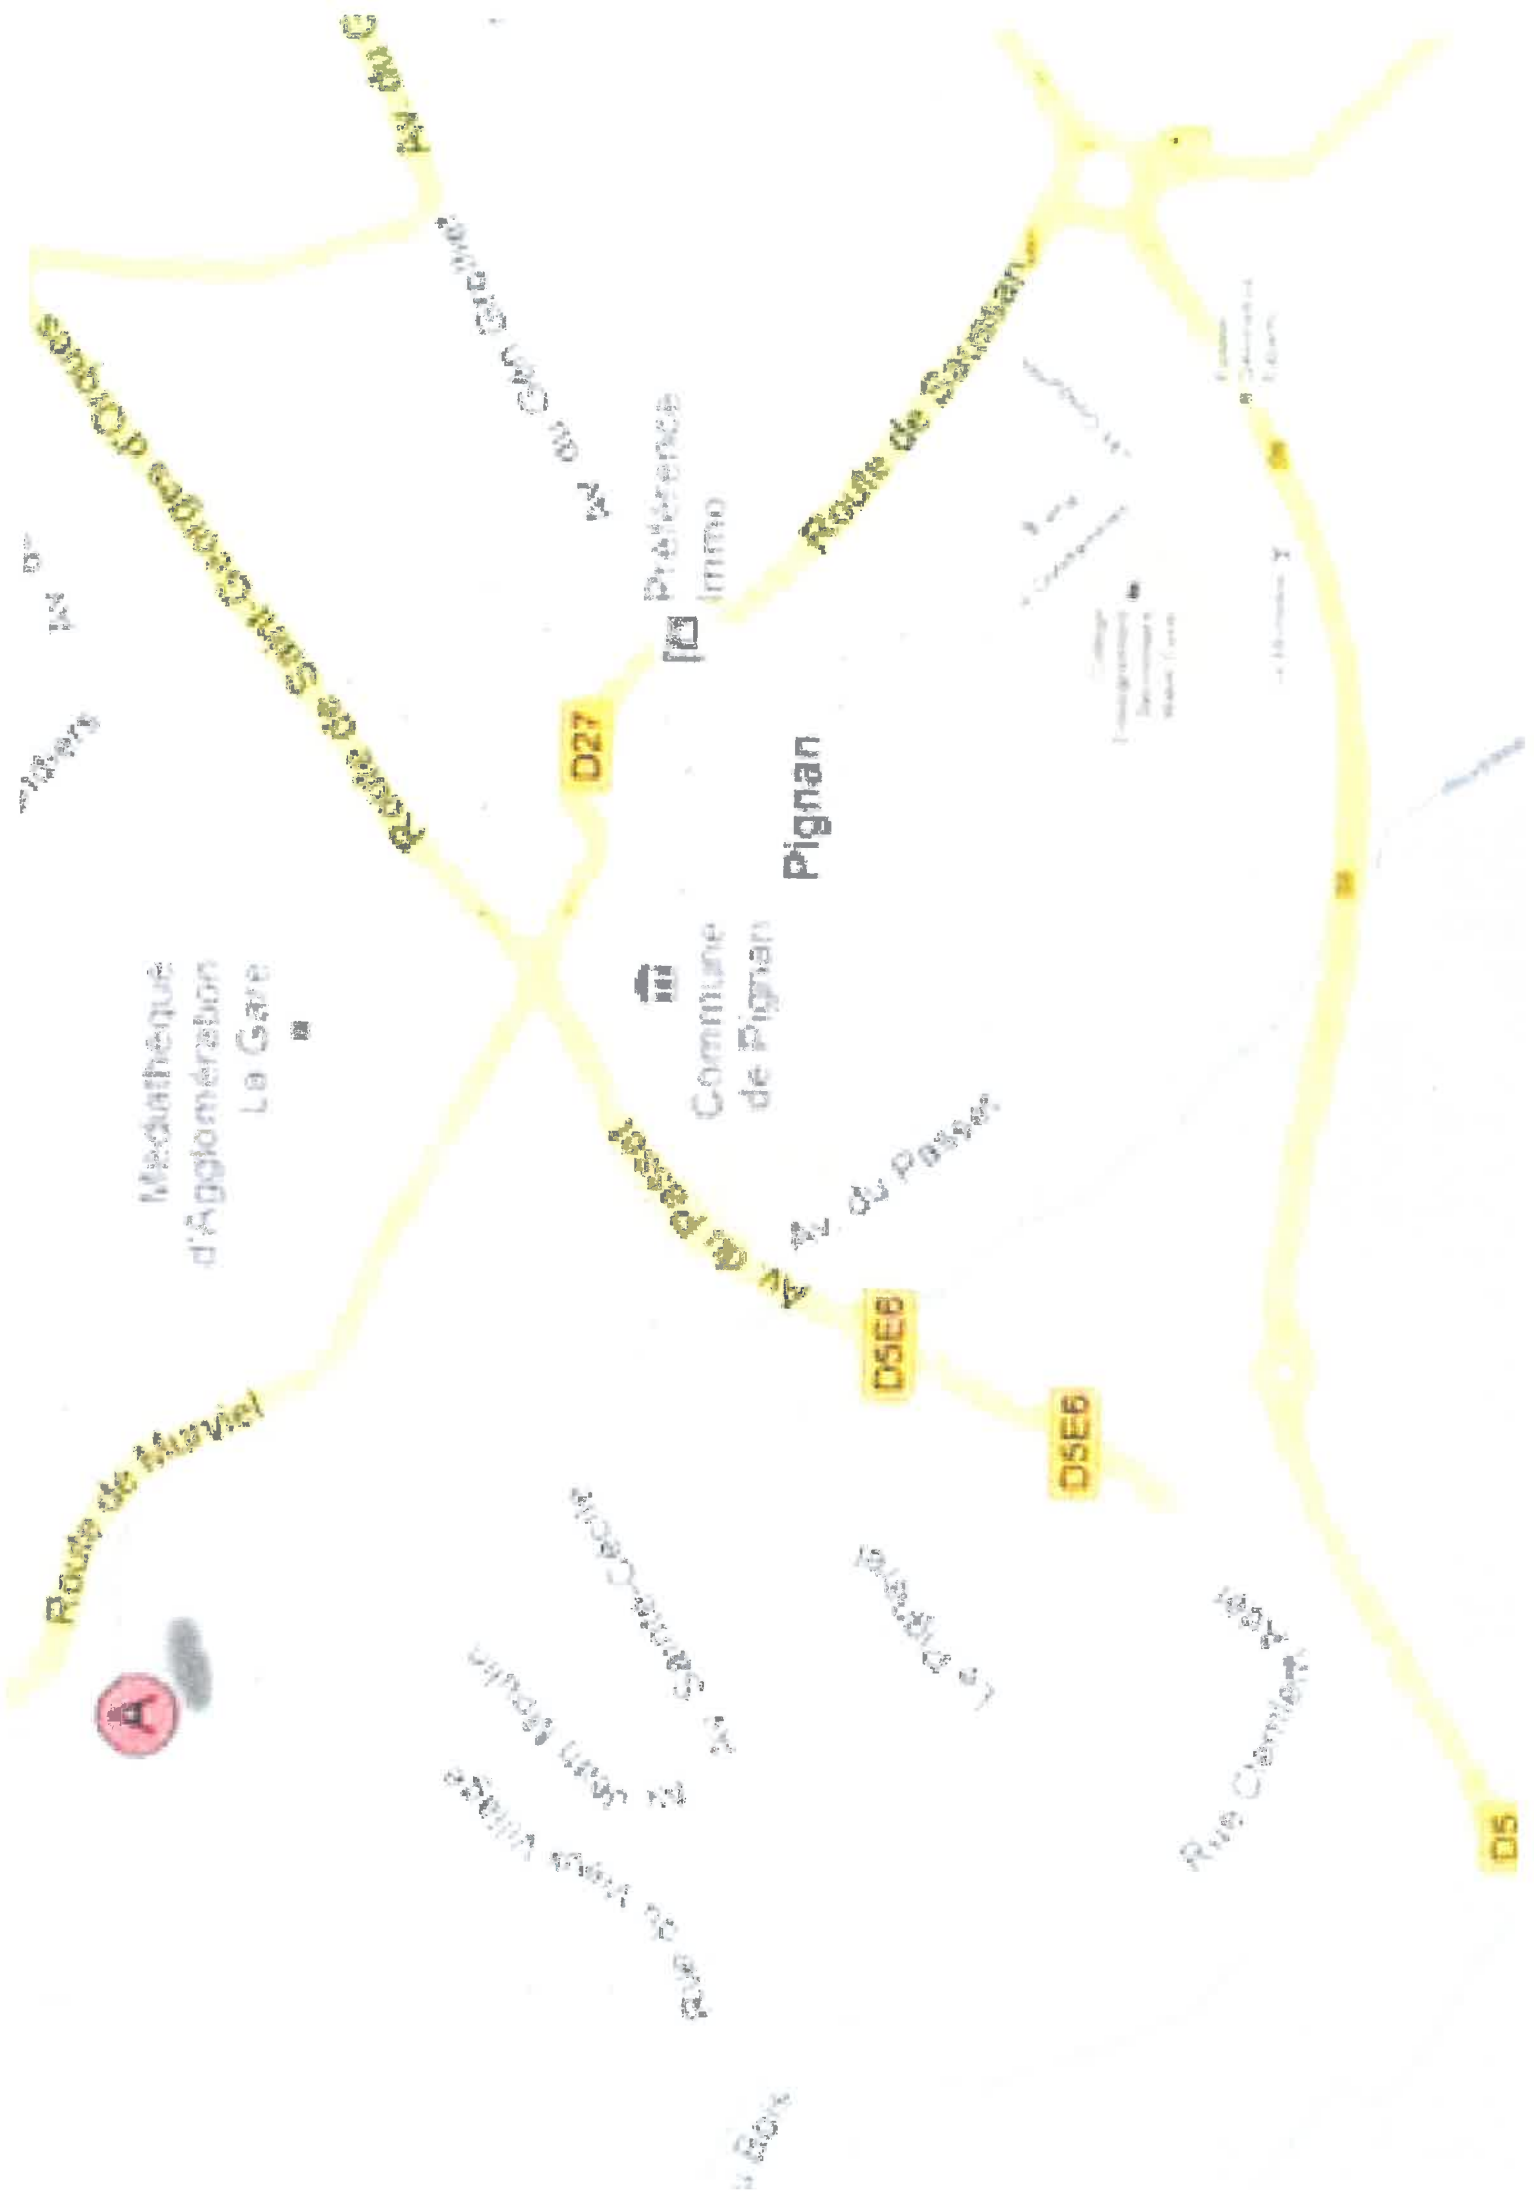

Chemin de Murviel

Rue du Mai

D27

Route de Murviel

Av. Sainte-Gacelle

Route de Murviel

D27

Rue du Four de la Caux

HORIZON DECOR

Chemin des Gardies

A

Rue des Olivettes

Rue du Four de la Caux

Chemin des Gardies

Rue des Verdalles

Vieux Village

Rue des Arbousters

Av. Gaston Betteffe

116 m

Route de Marviel

Route de Marviel

Route de Casaban

D27

D5E6

Rue de la Vierge
Rue de la Fontaine
Rue de la Croix

Rue de la Vierge
Rue de la Fontaine
Rue de la Croix

Département :
HERAULT

Commune :
PIGNAN

DIRECTION GÉNÉRALE DES FINANCES PUBLIQUES

EXTRAIT DU PLAN CADASTRAL INFORMATISÉ