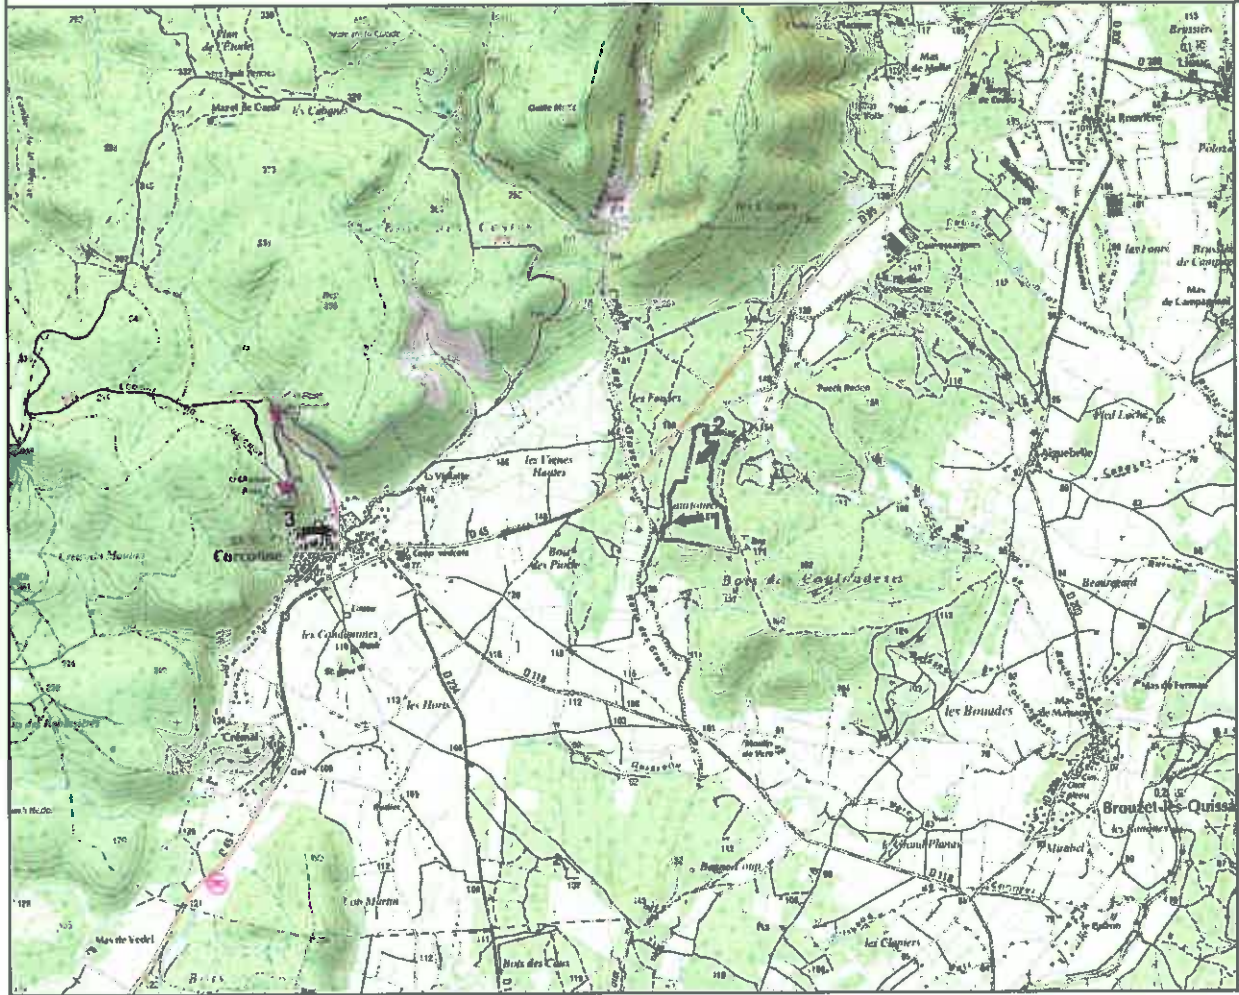

Localisation de la Zone à Défricher : Parc Solaire de Brouzet les Quissac "Tourtoirel"

Légende

 Périmètre projet (13 Ha à défricher)

 Vues

0 250 500 1 000 Mètres

Sources :  
-SCAN25 © IGN

**Localisation de la Zone à Défricher : Parc Solaire de Brouzet les Quissac "Tourtoural"**

**Légende**

 Périmètre projet  
(13 Ha à défricher)

 Vies

0 250 500 1 000  
Mètres

Sources :  
·Bing Map Aerial © Microsoft

**Localisation de la Zone à Défricher : Parc Solaire de Brouzet les Quissac "Tourtoural"**

**Légende**

 Périmètre projet  
(13 Ha à défricher)

 Vieux

0 100 200 400  
Mètres

Sources :  
-Bing Map Aerial © Microsoft