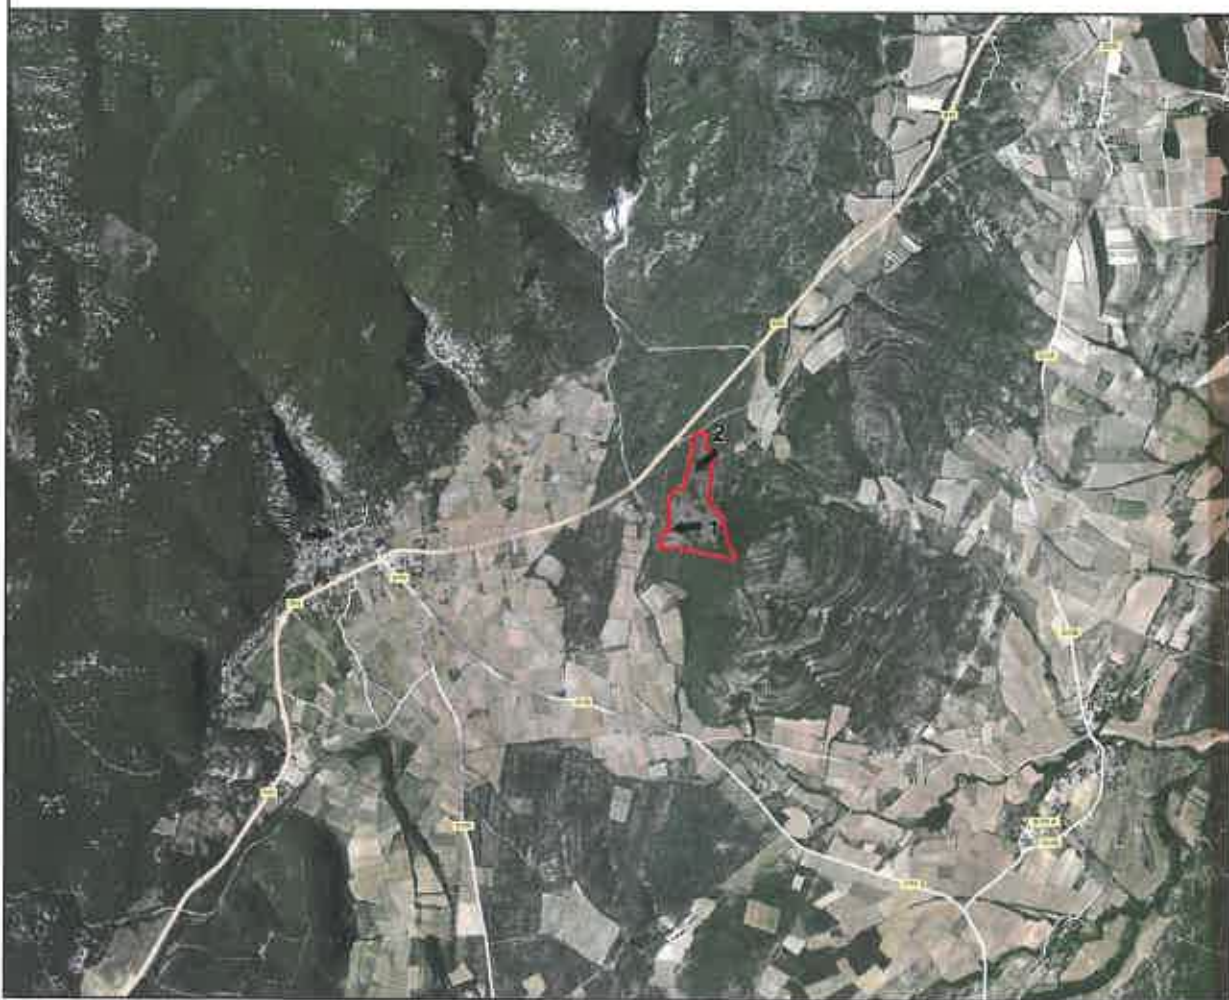

Localisation de la Zone à Défricher : Parc Solaire de Brouzet les Quissac "Tourtoirel"

Légende

 Périmètre projet (13 Ha à défricher)

 Vues

0 250 500 1 000 Mètres

Sources :  
-SCAN25 © IGN

**Localisation de la Zone à Défricher : Parc Solaire de Brouzet les Quissac "Tourtoural"**

**Légende**

 Périmètre projet  
(13 Ha à défricher)

 Vies

0 250 500 1 000  
Mètres

Sources :  
·Bing Map Aerial © Microsoft

**Localisation de la Zone à Défricher : Parc Solaire de Brouzet les Quissac "Tourtoural"**

**Légende**

 Périmètre projet  
(13 Ha à défricher)

 Vieux

0 100 200 400  
Mètres

Sources :  
-Bing Map Aerial © Microsoft