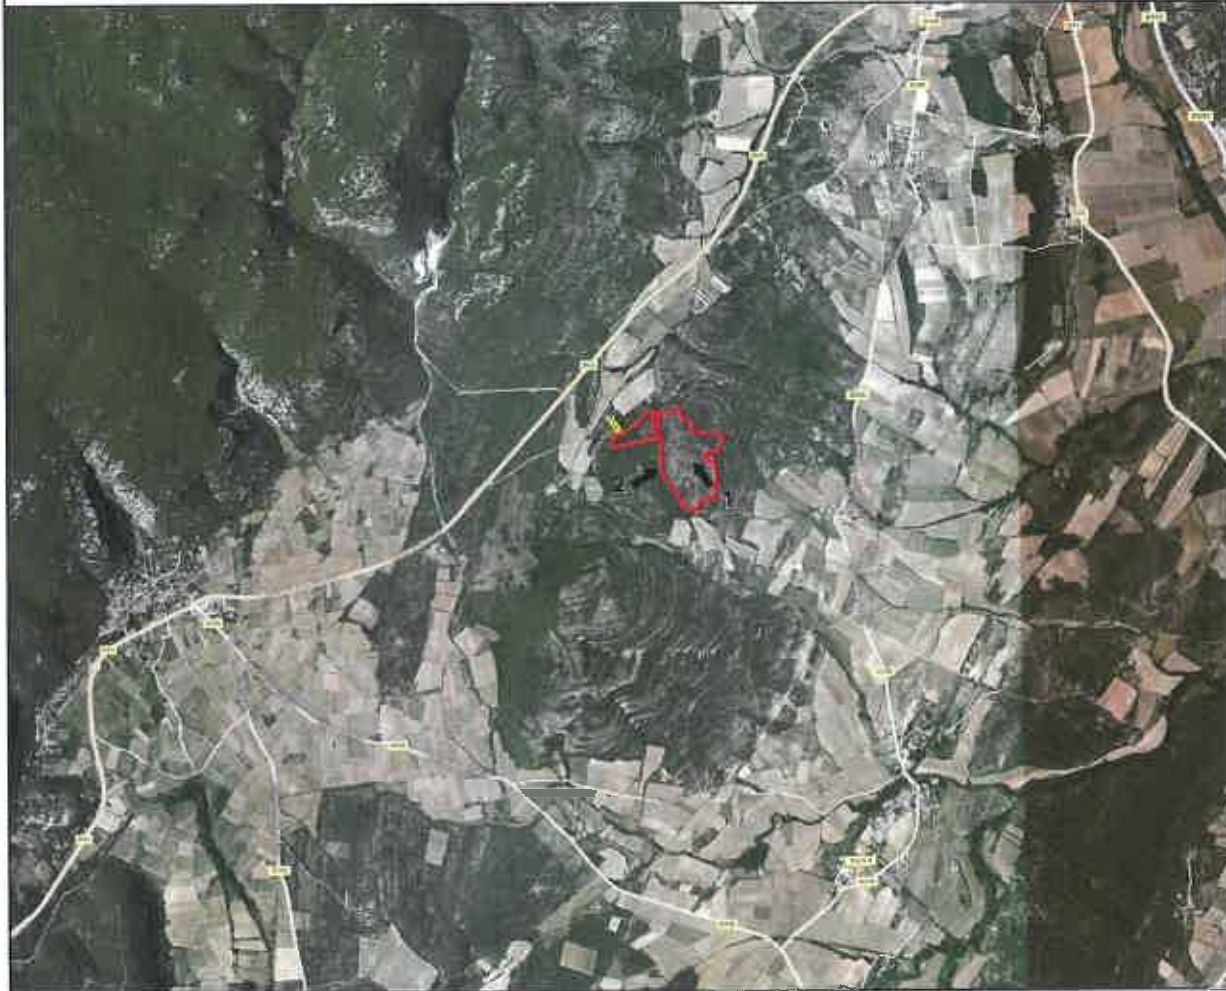

Localisation de la Zone à Défricher : Parc Solaire de Brouzet les Quissac "Puech Redon"

Légende

-  Périmètre projet (14,5 Ha à défricher)
-  Vues
-  Accès à défricher (4 à 6 m de largeur)

0 250 500 1 000 Mètres

Sources :
-Aerial Bing Map © Microsoft

Localisation de la Zone à Défricher : Parc Solaire de Brouzet les Quissac "Puech Redon"

Légende:

-  Périmètre projet (14,5 ha à défricher)
-  Vues
-  Accès à défricher (4 à 6 m de largeur)

Sources :
-Aerial Bing Map © Microsoft

Localisation de la Zone à Défricher : Parc Solaire de Brouzet les Quissac "Puech Redon"

Légende

 Périmètre projet
(14.5 Ha à défricher)

 Vues

 Accès à défricher
(4 à 6 m de largeur)

0 250 500 1 000
Mètres

Sources :
-SCAN25 © IGN