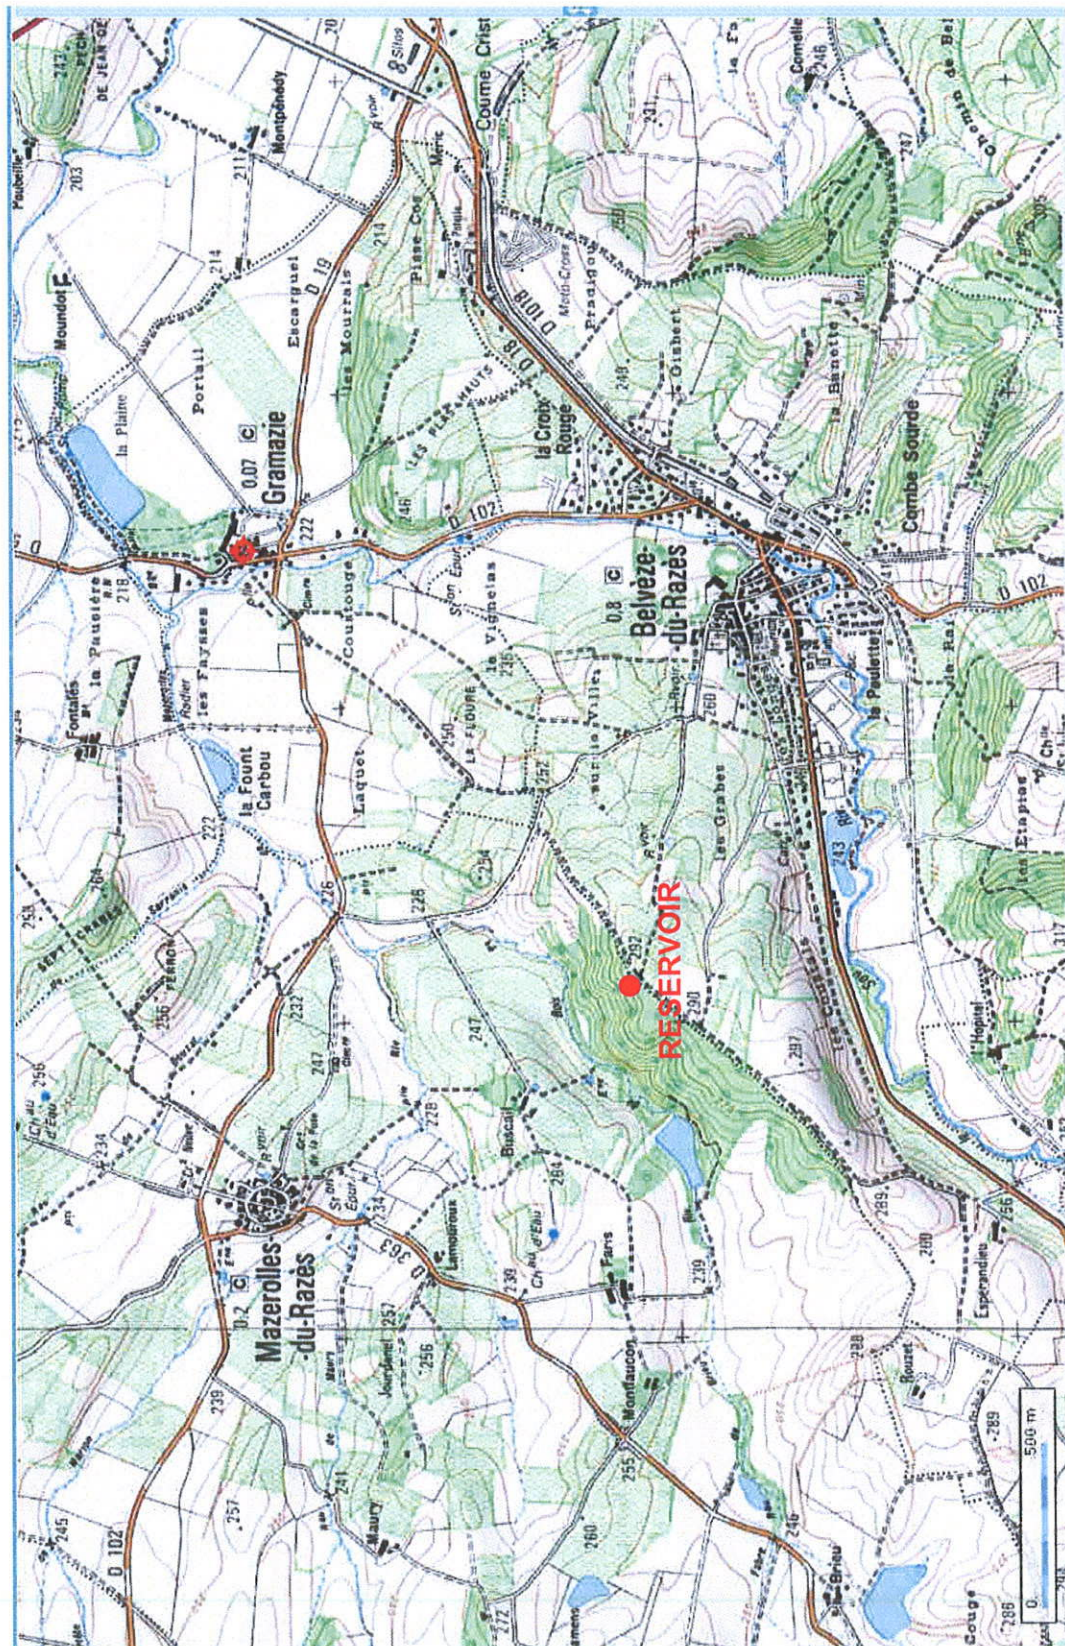

PLAN DE SITUATION

SITUATION SUR CARTE IGN

Réservoir projeté - Mazerolles du Razès

SITUATION EN RELIEF ET RESEAU D'ADDUCTION

Réservoir projeté - Mazerolles du Razès

RESERVOIR PROJETE – VOLET PAYSAGER

Réservoir projeté - Mazerolles du Razès

RESERVOIR PROJETE – VOLET PAYSAGER

VOLET PAYSAGER

Réservoir projeté - Mazerolles du Razès

PLAN de MASSE et d'IMPLANTATION - Echelle: 1/1000

Commune de MAZEROLLES du RAZES

Bois de Py

Section D1

Comagne

Section A3

Commune de BELVEZE du RAZES

SYNDICAT SUD-ORIENTAL
DES EAUX DE LA MONTAGNE NOIRE
Av. de la Malepere
11290 ALAIRAC

Réservoir projeté - Mazerolles du Razès