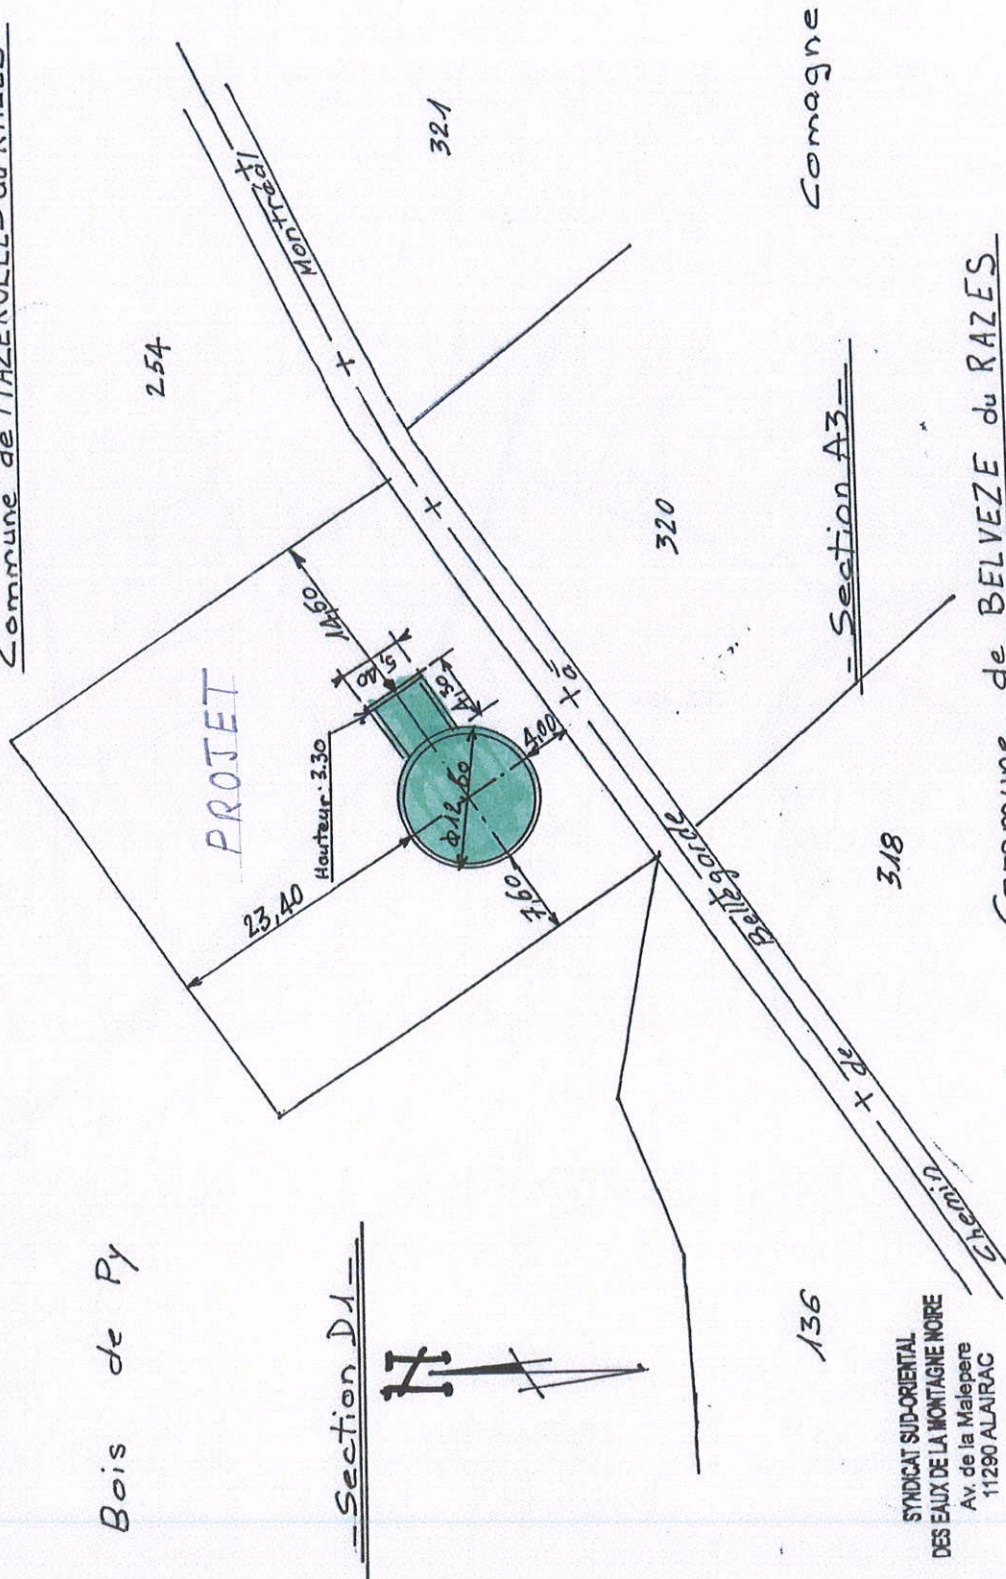

PLAN DE SITUATION

SITUATION SUR CARTE IGN

Réservoir projeté - Mazerolles du Razès

SITUATION EN RELIEF ET RESEAU D'ADDUCTION

Réservoir projeté - Mazerolles du Razès

RESERVOIR PROJETE – VOLET PAYSAGER

Réservoir projeté - Mazerolles du Razès

RESERVOIR PROJETE – VOLET PAYSAGER

VOLET PAYSAGER

Réservoir projeté - Mazerolles du Razès

PLAN de MASSE et d'IMPLANTATION - Echelle: 1/1000

Commune de MAZEROLLES du RAZES

Bois de Py

Section D1

Comagne

Section A3

Commune de BELVEZE du RAZES

SYNDICAT SUD-ORIENTAL
DES EAUX DE LA MONTAGNE NOIRE
Av. de la Malepere
11290 ALAIRAC

Réservoir projeté - Mazerolles du Razès