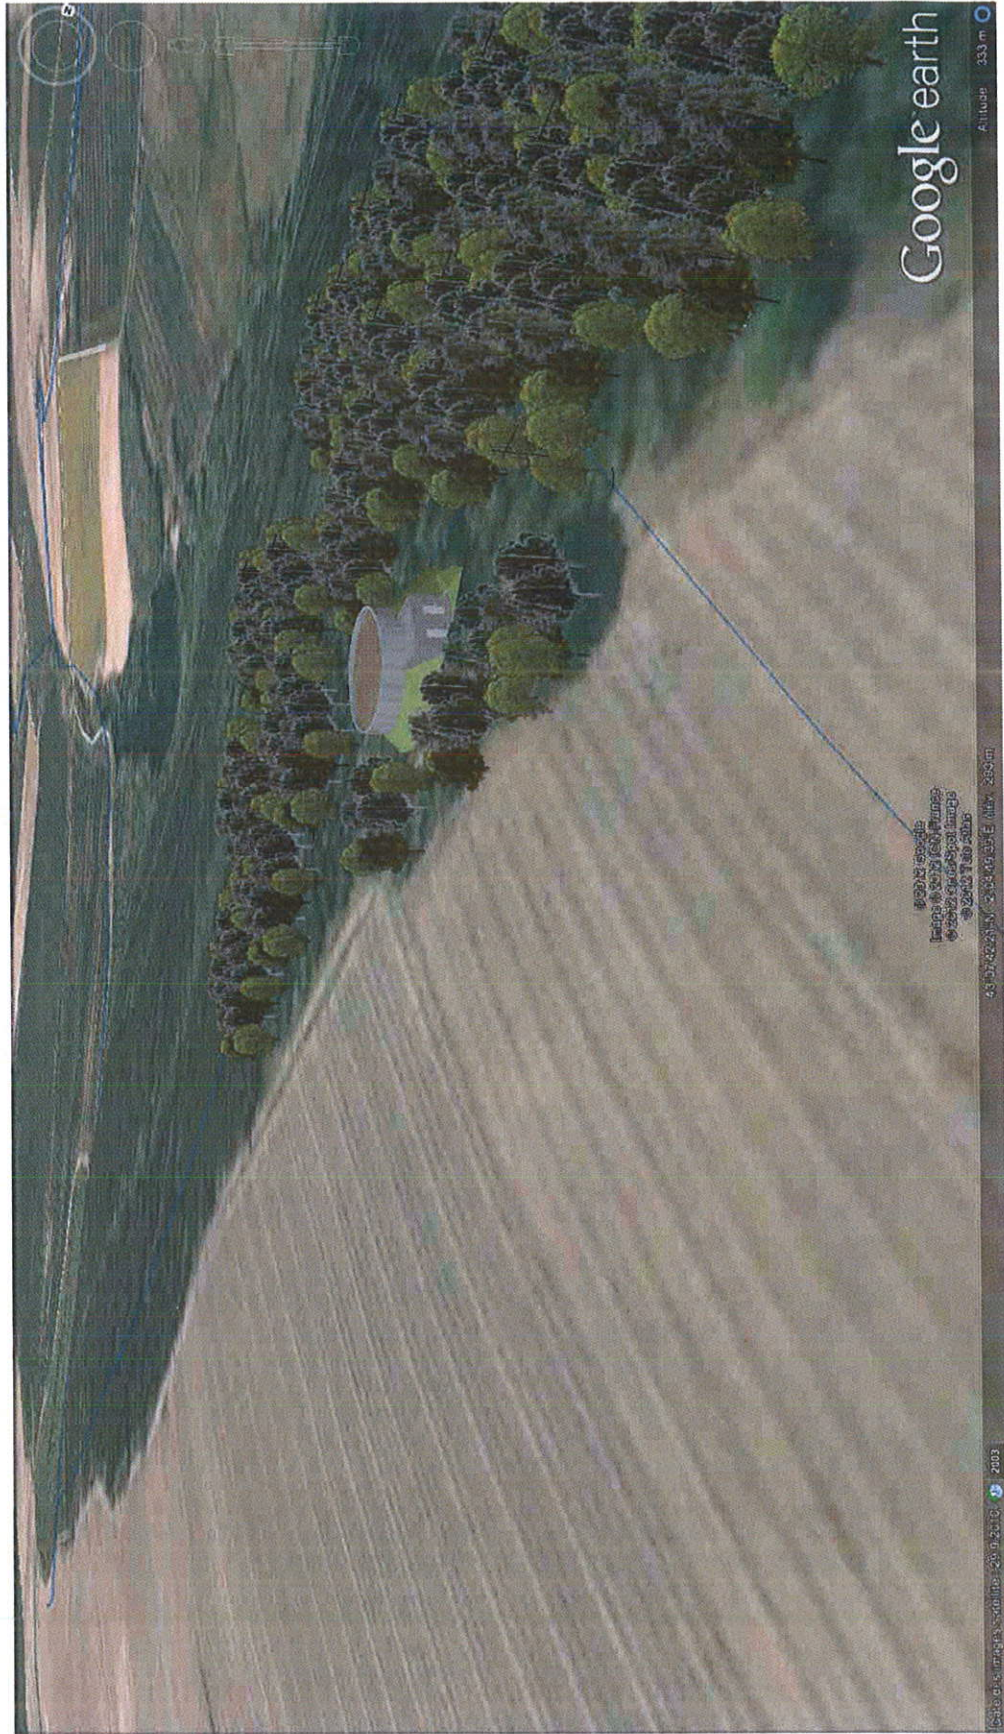

PLAN DE SITUATION

SITUATION SUR CARTE IGN

Réservoir projeté - Mazerolles du Razès

SITUATION EN RELIEF ET RESEAU D'ADDUCTION

Réservoir projeté - Mazerolles du Razès

RESERVOIR PROJETE – VOLET PAYSAGER

Réservoir projeté - Mazerolles du Razès

RESERVOIR PROJETE – VOLET PAYSAGER

VOLET PAYSAGER

Réservoir projeté - Mazerolles du Razès

PLAN de MASSE et d'IMPLANTATION - Echelle: 1/1000

Commune de MAZEROLLES du RAZES

Bois de Py

Section D1

Comagne

Section A3

Commune de BELVEZE du RAZES

SYNDICAT SUD-ORIENTAL
DES EAUX DE LA MONTAGNE NOIRE
Av. de la Malepere
11290 ALAIRAC

Réservoir projeté - Mazerolles du Razès