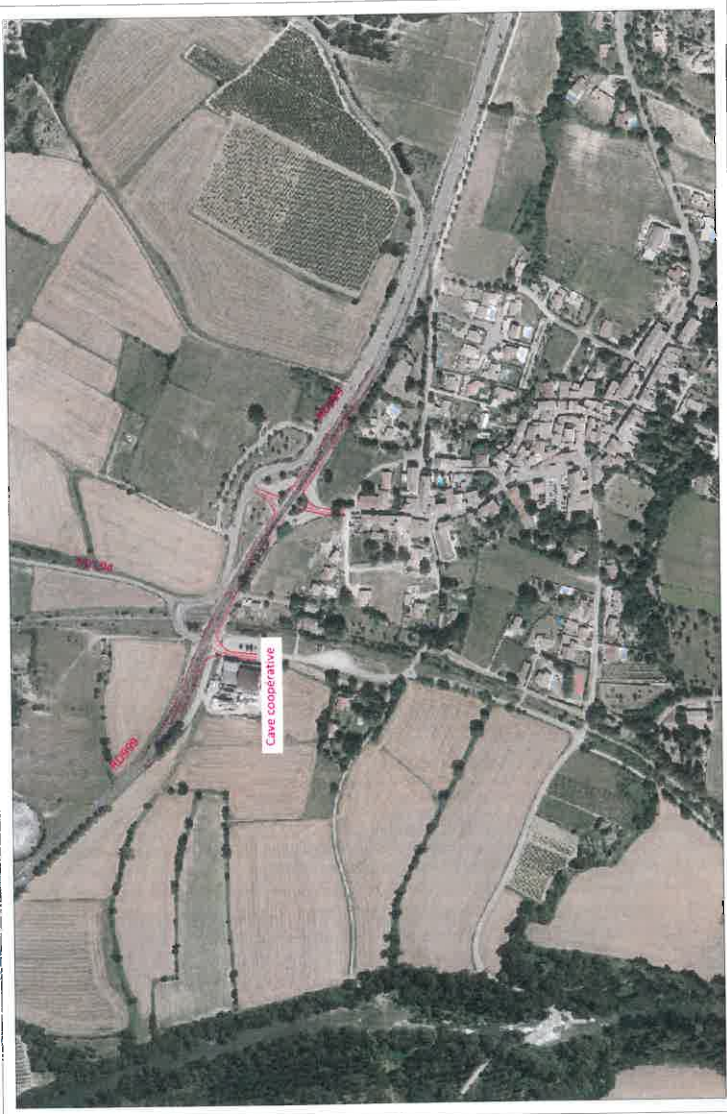

REPLAN DE LA COMMUNE DE TRAVAIL
AMENAGEMENT D'UNE CARTEPOUR A VIC LE TERRO
2024

Comité Citoyen de Coût

AVANT PROJET

VUE AERIENNE