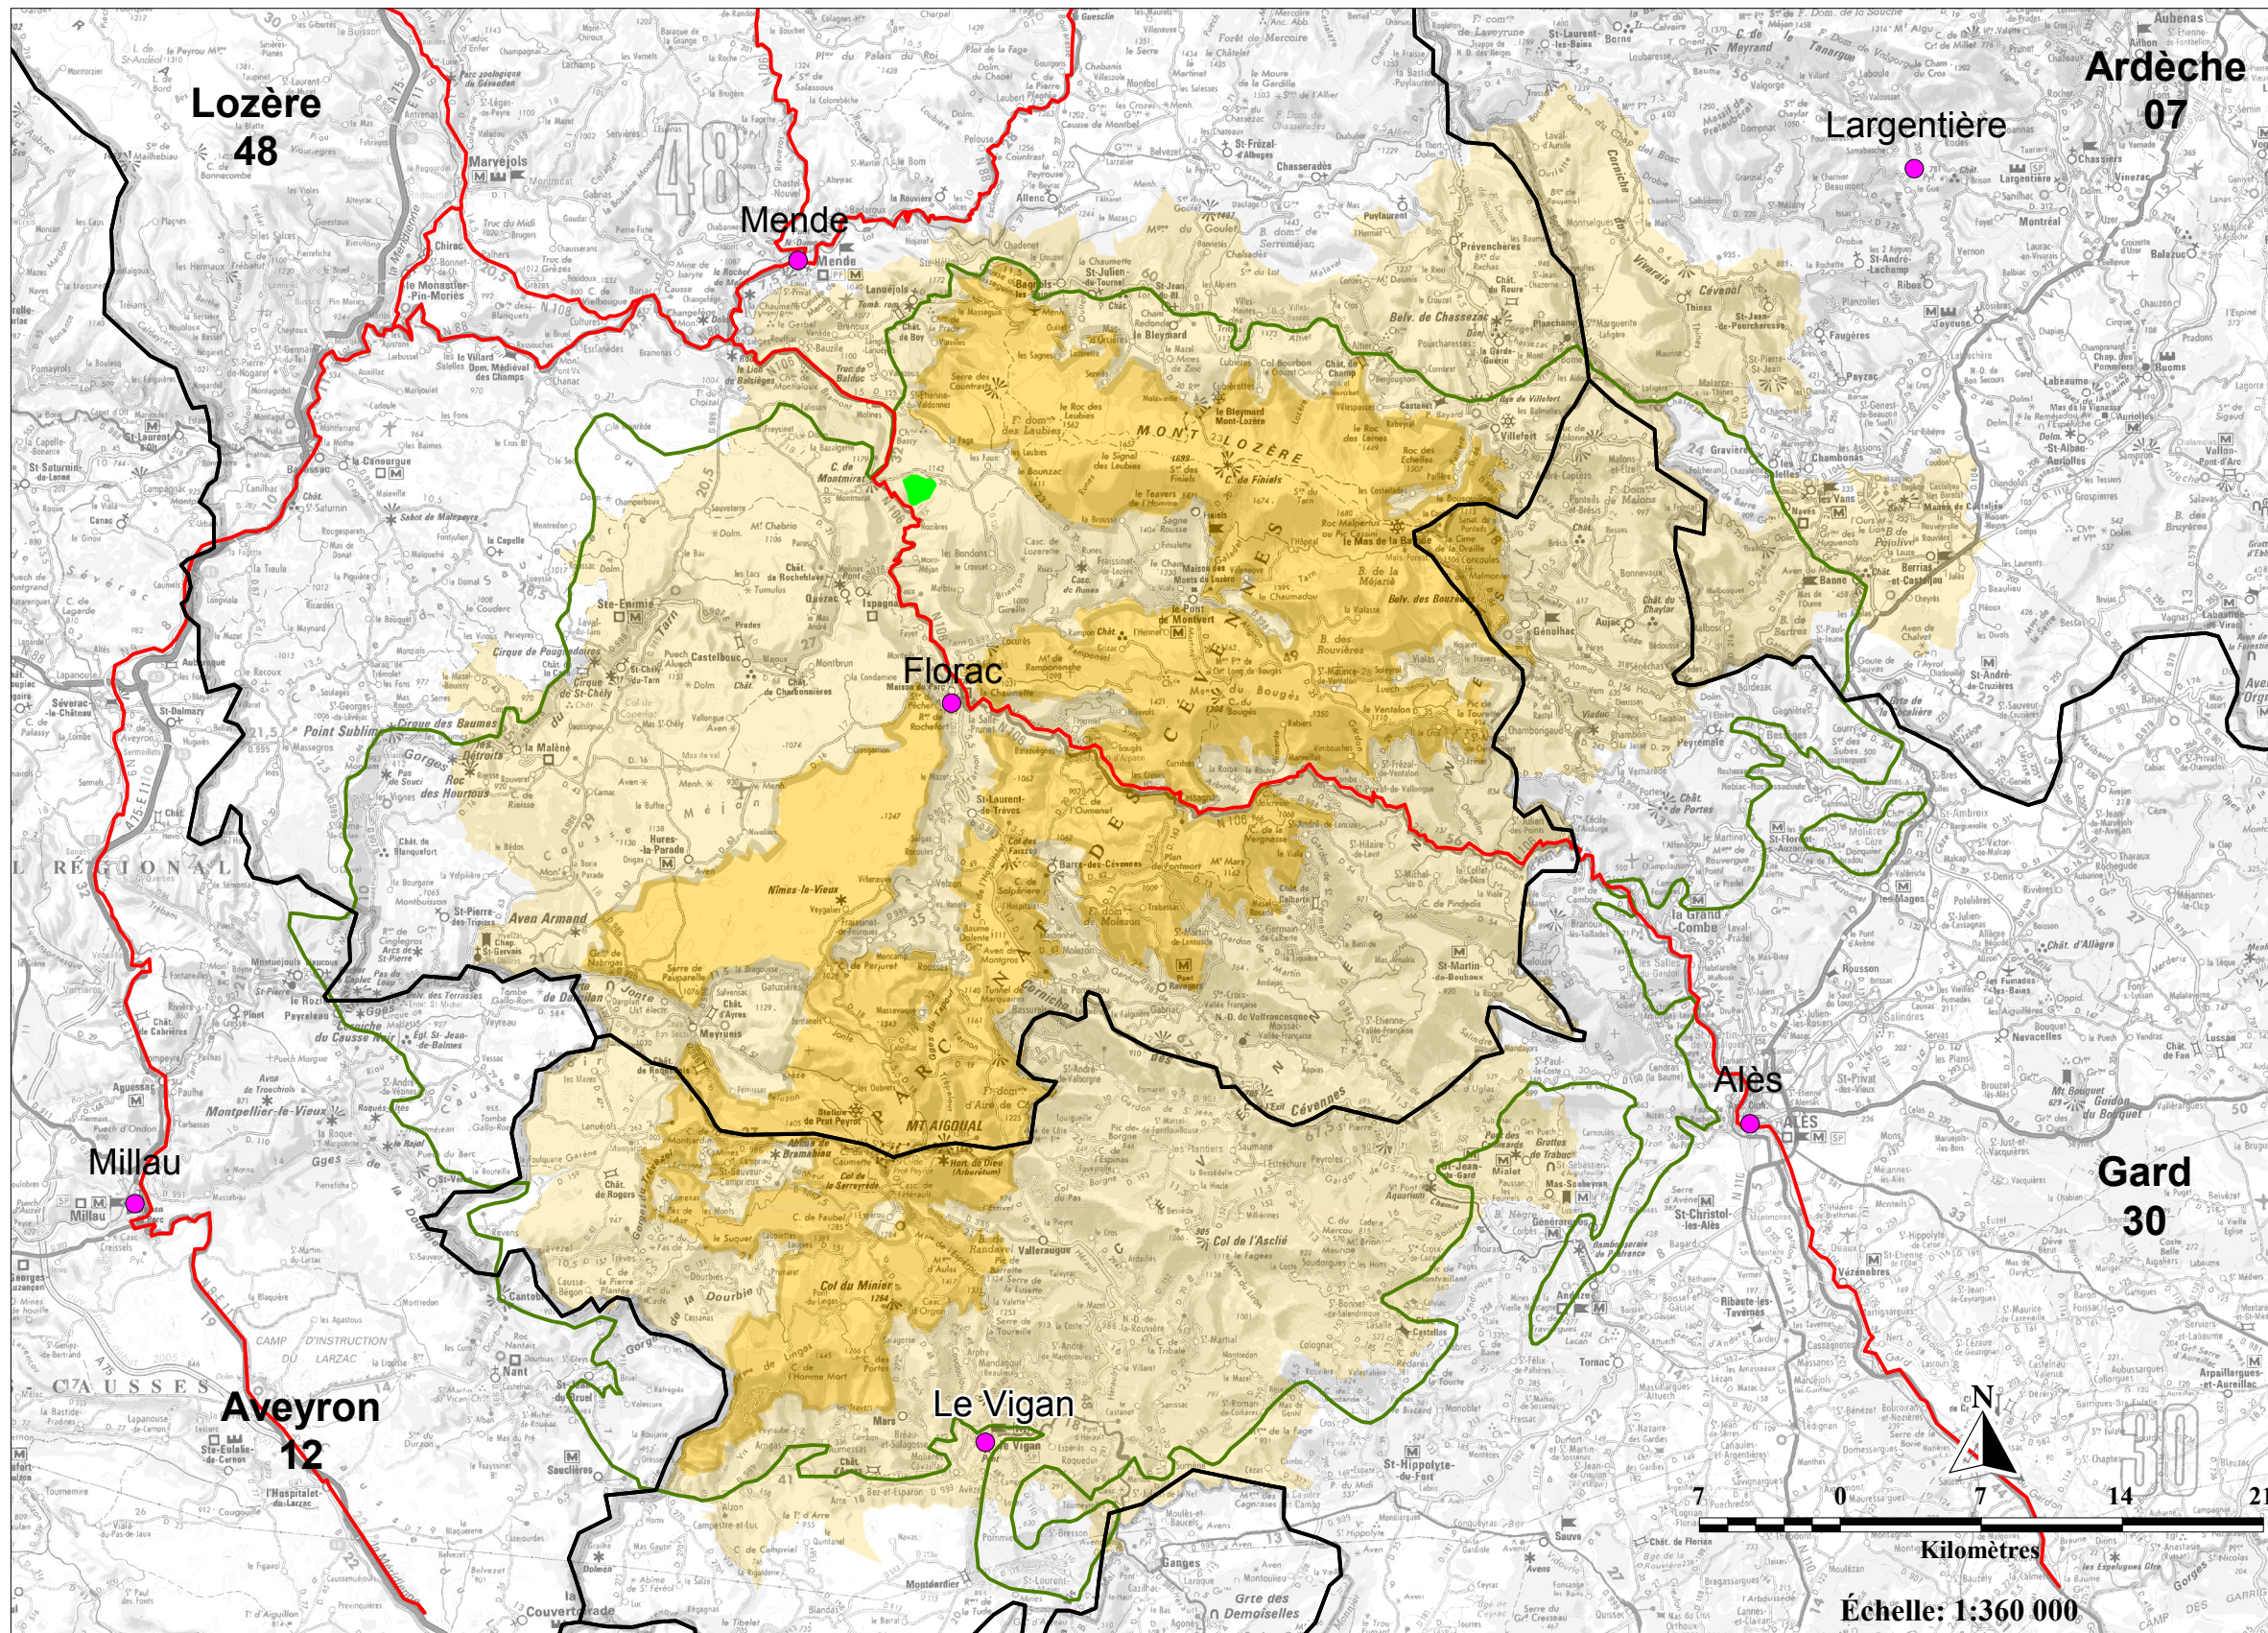

LOCALISATION GÉNÉRALE

- Zone centrale du Parc national des Cévennes
- Zone périphérique du Parc national des Cévennes
- Réserve de la Biosphère
- Site d'Intérêt Communautaire FR9101362 "Combe des Cades"
- Limite de départements
- Routes nationales
- Principales villes

SOURCES :
 Contours des sites : DIREN - 1:100 000
 BDCarto® 1994 - 1:50 000
 CARTOGRAPHIE :
 © PnC 2005 - C01_localisation_CDC.wor