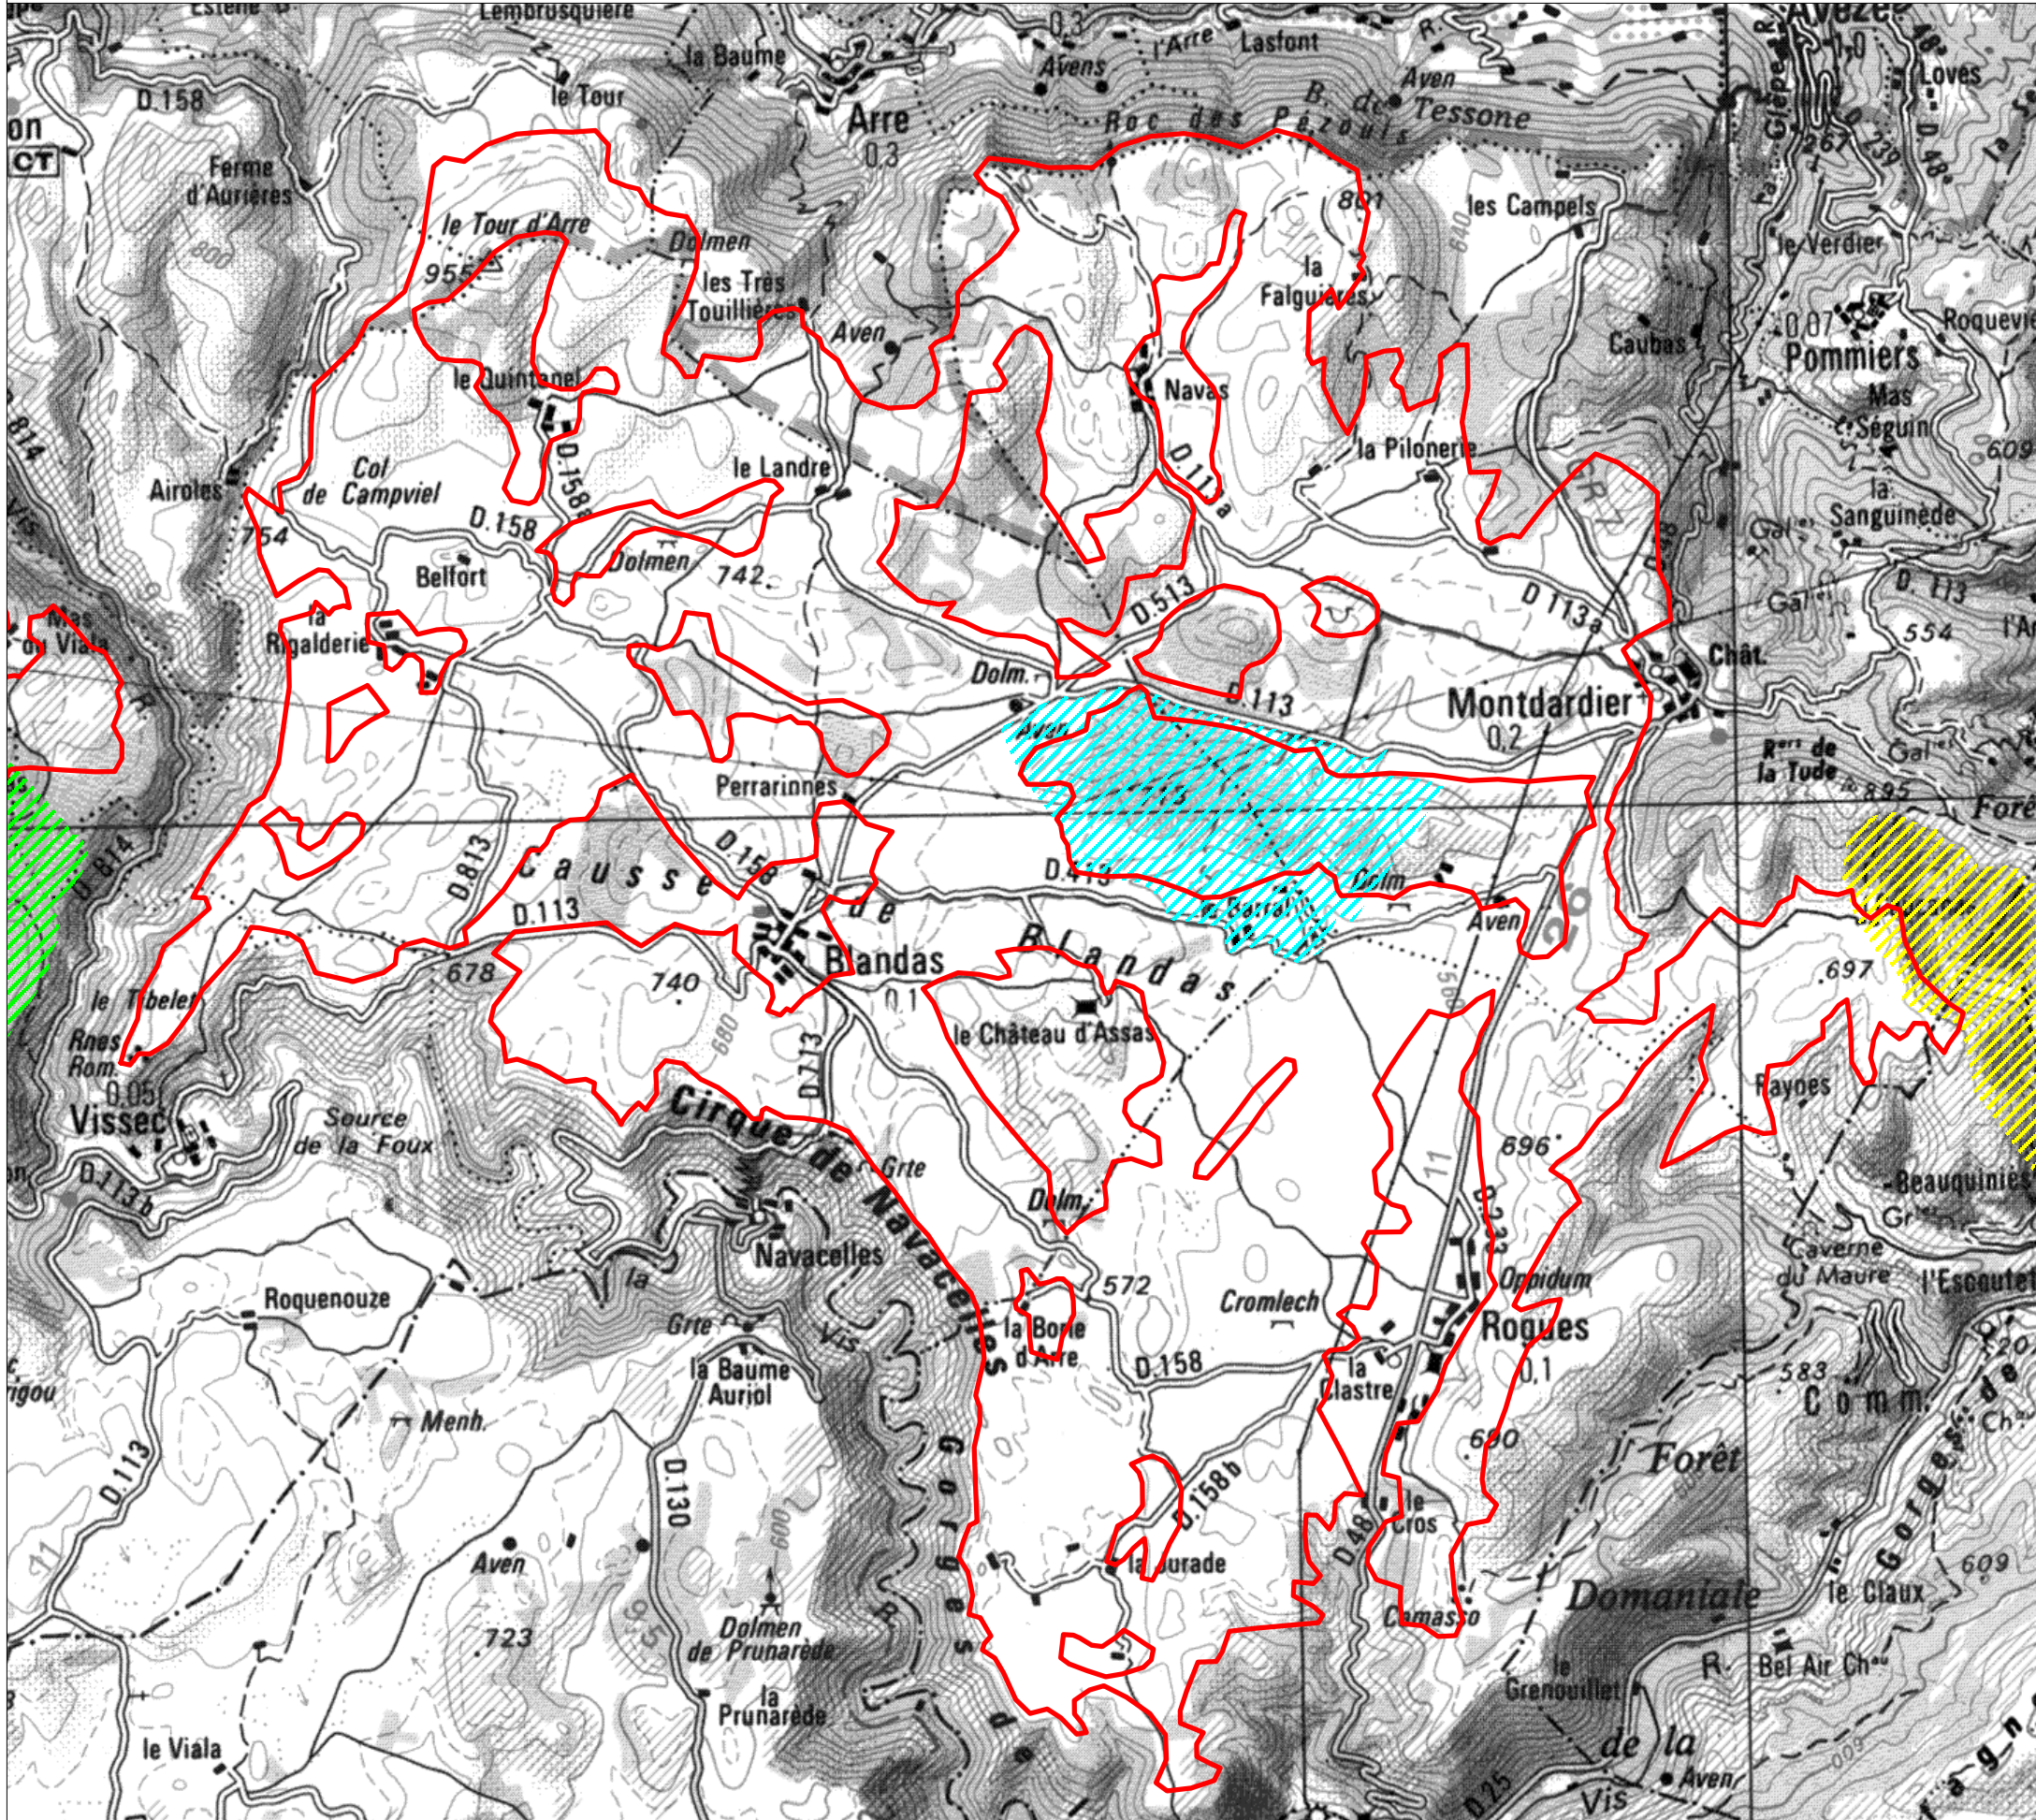

HABITATS DE PRÉSENCE D'INSECTES DES MILIEUX FORESTIERS

Carte N°
20

	Site transmis
	Habitat à Grand Capricorne
	Habitat à Lucarne cerf-volant
	Habitat à Grand Capricorne et à Lucarne cerf-volant

SOURCES :
Contours du site Natura 2000 : MATE/DIREN LR, 1/25 000, 1998
Fond : IGN, SCAN100®, 1/100 000, 1994
Données : MEANDRE in GRIVE 2000, 1/25 000, 2000

CARTOGRAPHIE :
© GRIVE, juin 2001