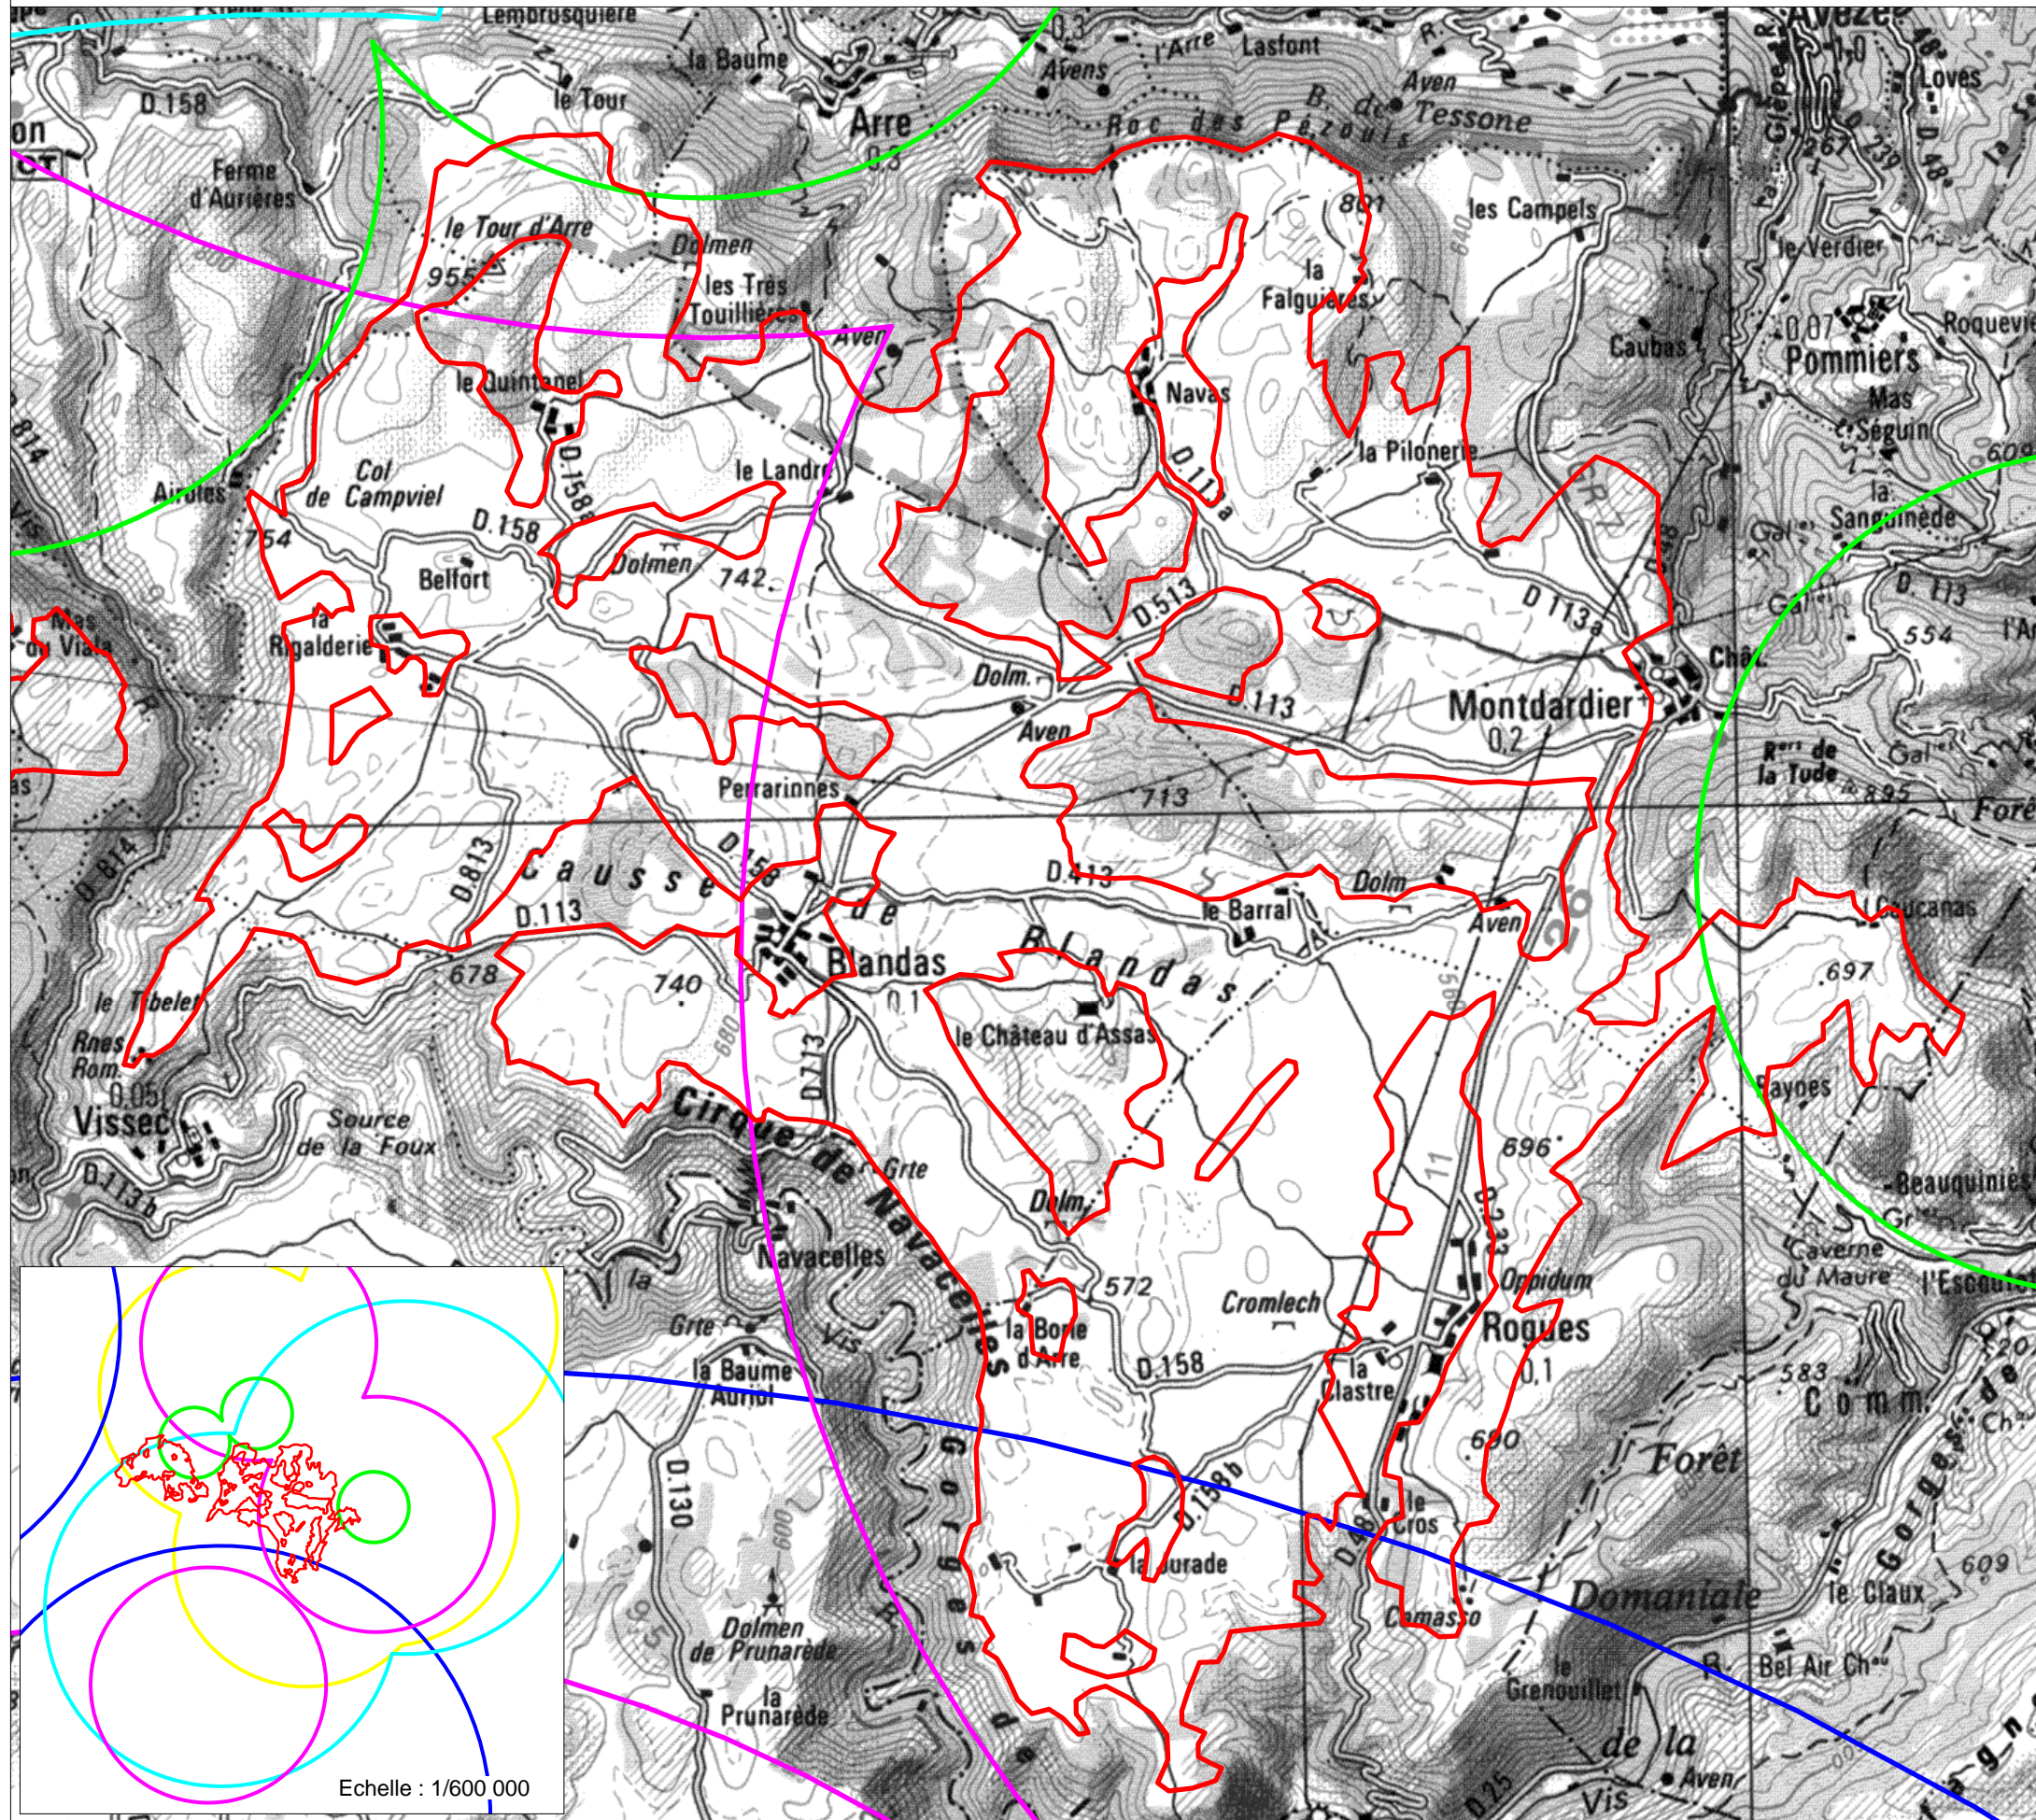

HABITATS DES CHIROPTÈRES VESPERTILIONIDÉS

Carte N°
24

0 0,5 1 2 4 km

Echelle 1/50 000

SOURCES :
Contours du site Natura 2000 : MATE/DIREN LR, 1/25 000, 1998
Données : Jean Séon (Groupe Chiroptère LR) in GRIVE 2000, 1/25 000, 2000
Fond : IGN, SCAN100®, 1/100 000, 1994

CARTOGRAPHIE :
© GRIVE, juin 2001