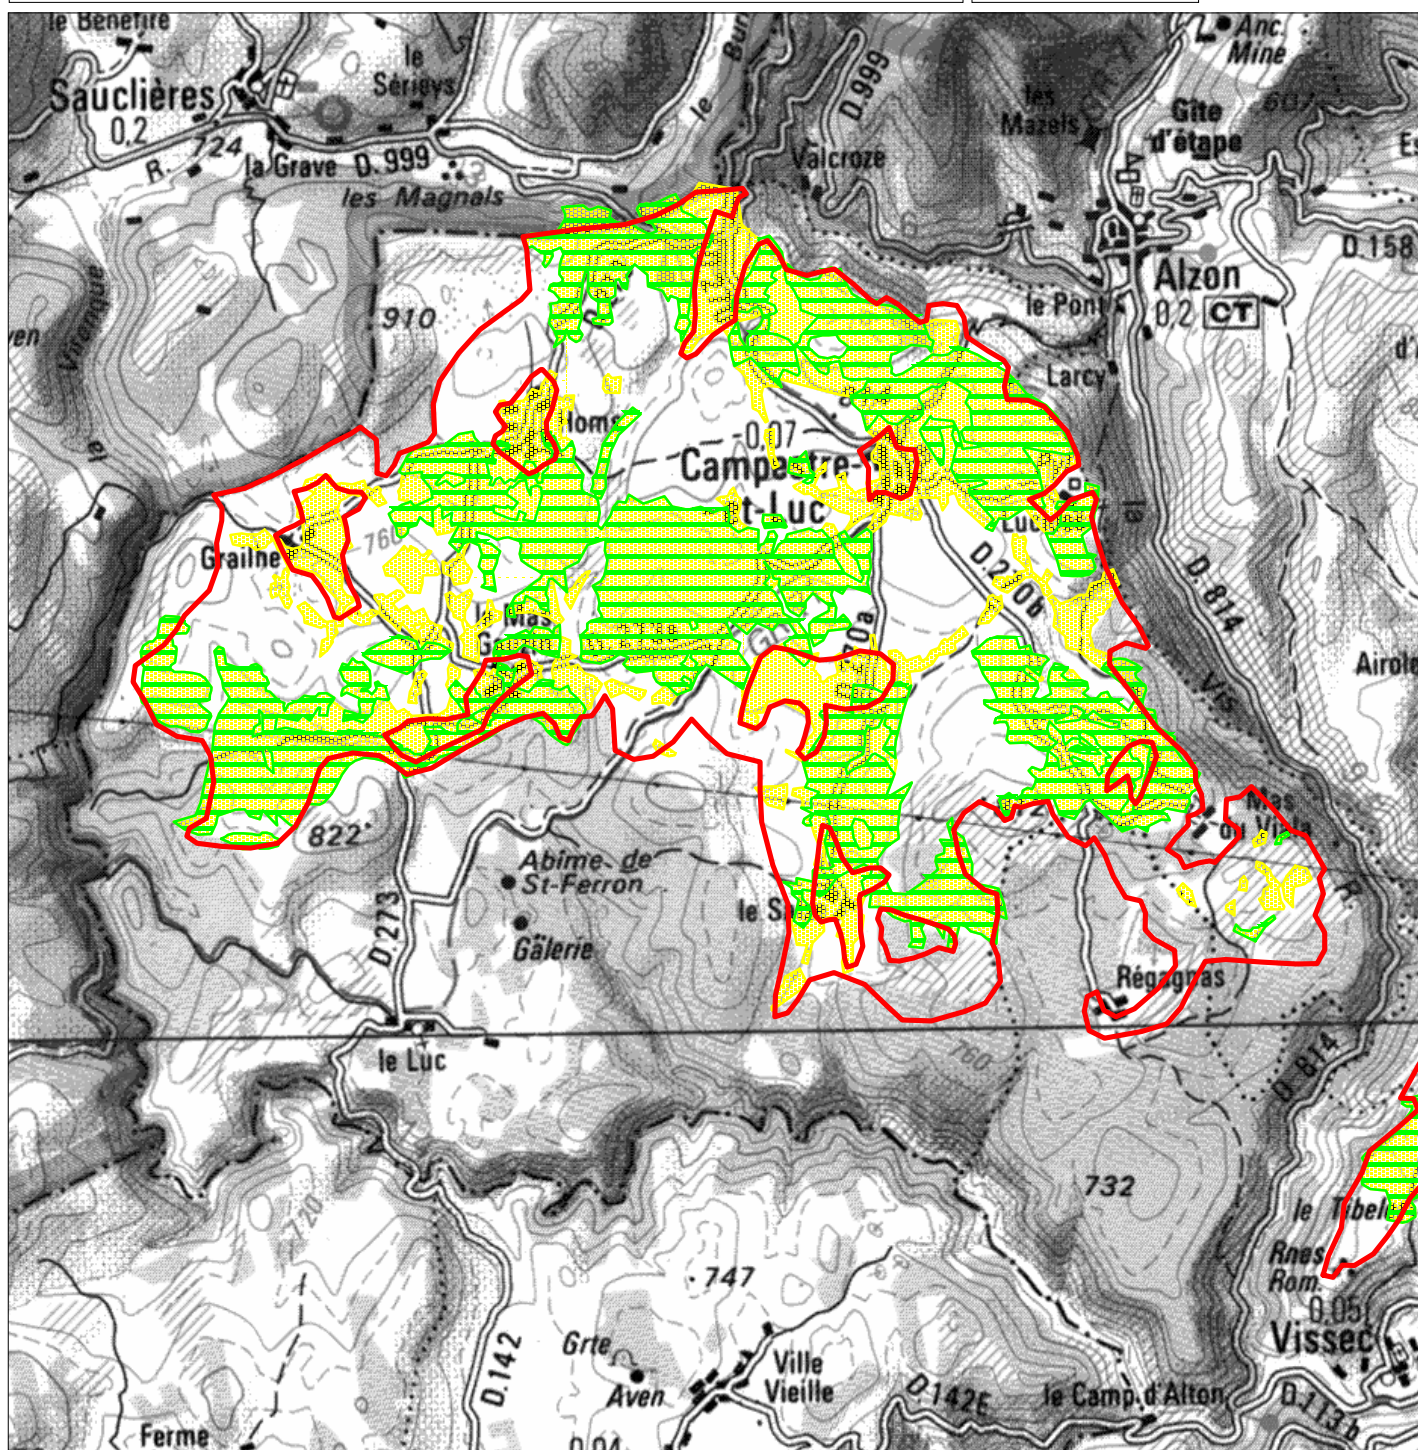

HABITATS D'OISEAUX DE MILIEUX OUVERTS

Site transmis

Bruant ortolan et Pipit rousseline

Crave à bec rouge

0 0,5 1 2 Km

Echelle 1/50 000

SOURCES :

Contours du site Natura 2000 : MATE/DIREN LR, 1/25 000, 1998
Cartographie des habitats : CEN-LR, 1/25 000, 2000
Données : GRIVE/MEANDRE
Fond : IGN, SCAN100®, 1/100 000, 1994

CARTOGRAPHIE :
© GRIVE, juin 2001