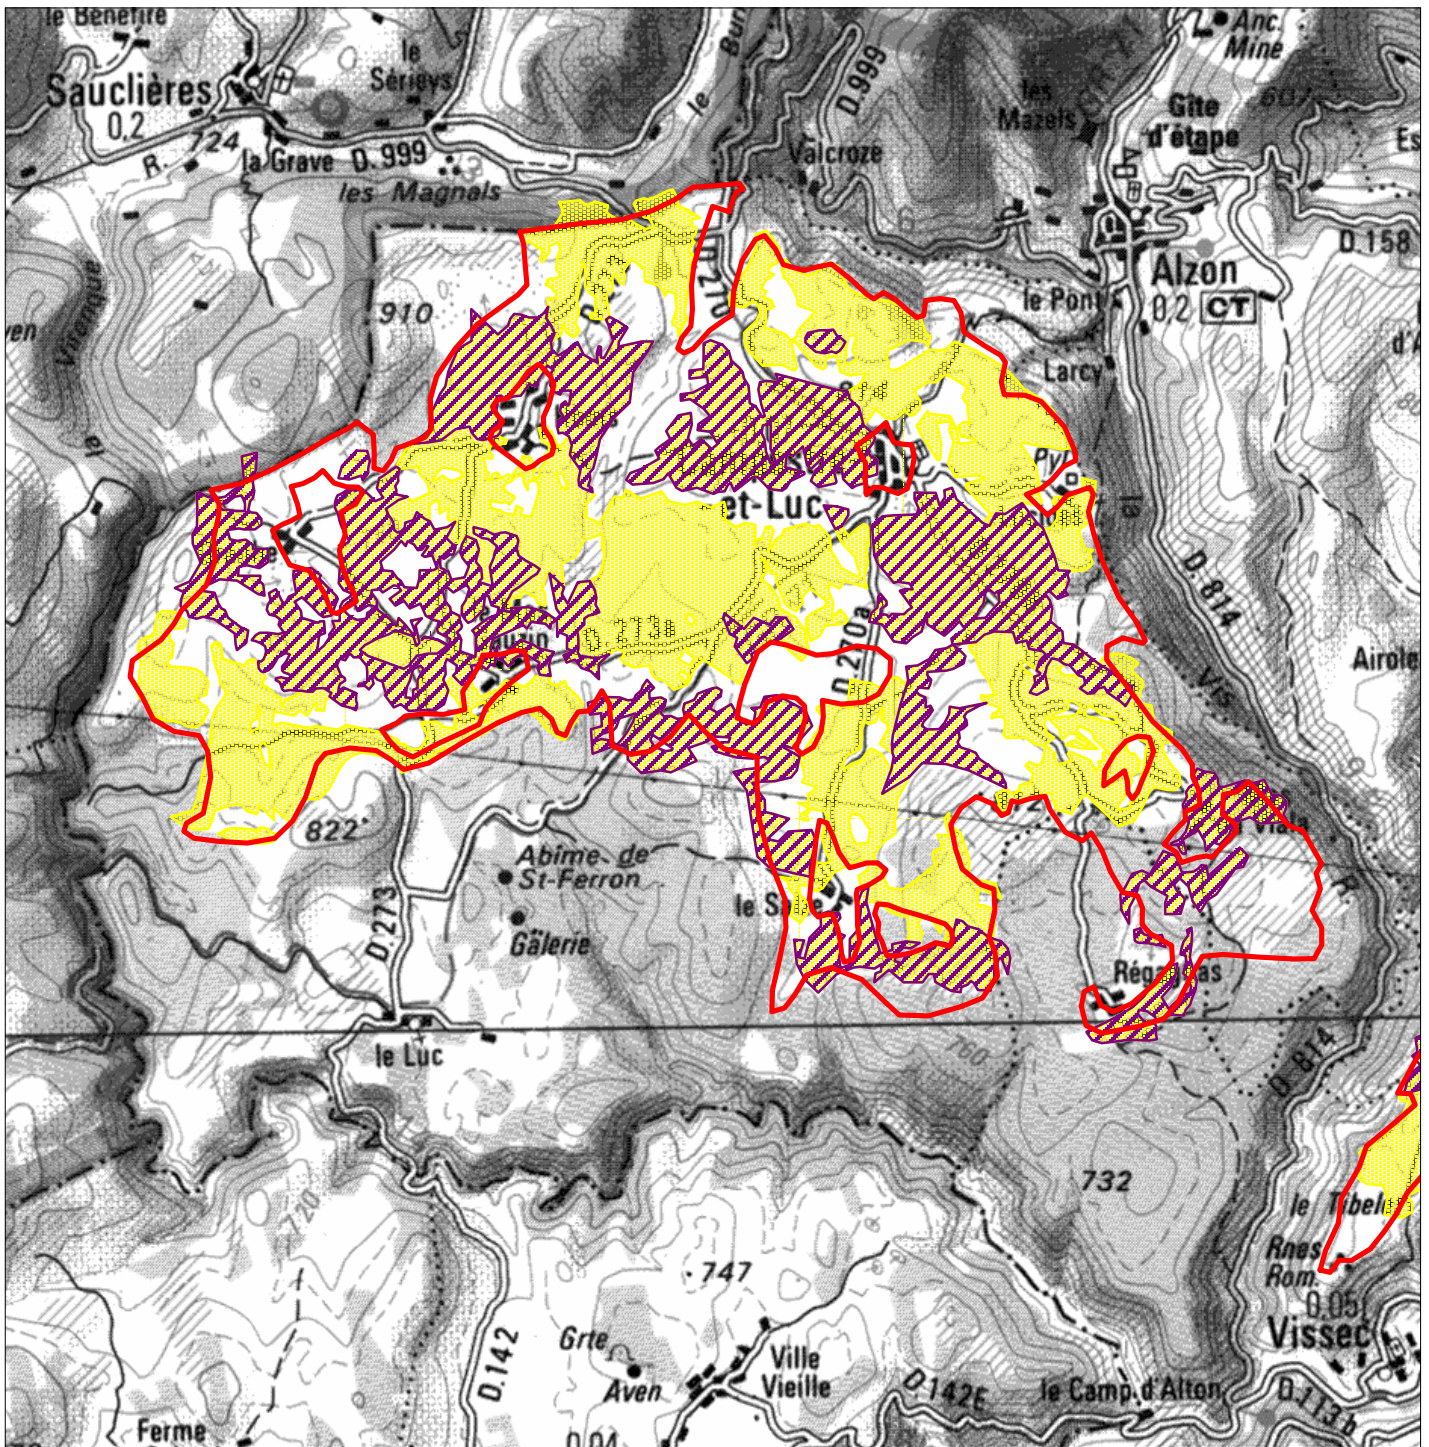

# HABITATS DE L'ALOUCETTE LULU ET DE LA PIE-GRIÈCHE ÉCORCHEUR

-  Site transmis
-  Alouette lulu
-  Pie-grièche écorcheur

0 0,5 1 2 Km

Echelle 1/50 000

SOURCES :  
Contours du site Natura 2000 : MATE/DIREN LR,  
1/25 000, 1998  
Données : GRIVE  
Cartographie des habitats : CEN-LR, 1/25 000, 2000  
Fond : IGN, SCAN100®, 1/100 000, 1994

CARTOGRAPHIE :  
© GRIVE, juin 2001