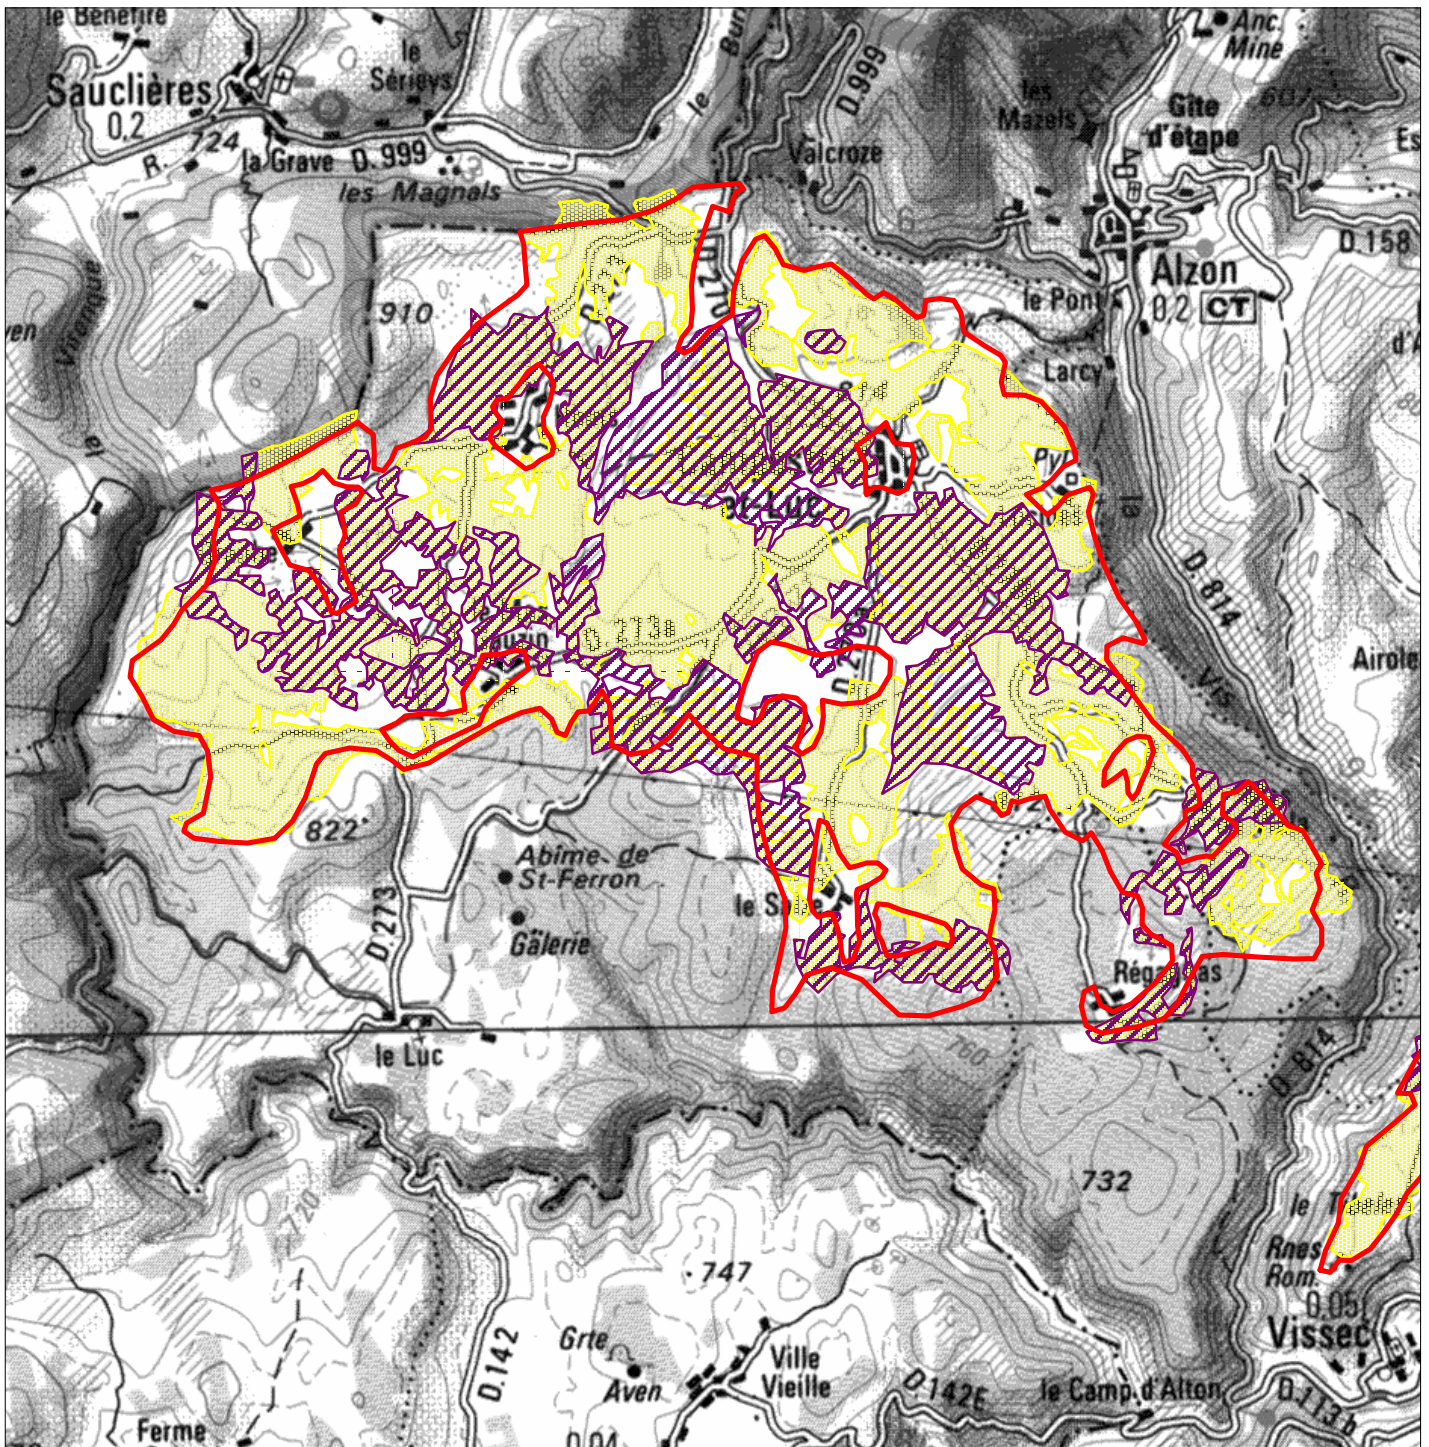

# HABITATS DE L'ENGOULEVENT D'EUROPE ET DE LA FAUVETTE PITCHOU

-  Site transmis
-  Fauvette pitchou
-  Engoulement d'Europe

0 0,5 1 2 Km

Echelle 1/50 000

**SOURCES :**

Contours du site Natura 2000 : MATE/DIREN LR,  
1/25 000, 1998  
Cartographie des habitats : CEN-LR, 1/25 000, 2000  
Données : GRIVE  
Fond : IGN, SCAN100®, 1/100 000, 1994

**CARTOGRAPHIE :**  
© GRIVE, juin 2001