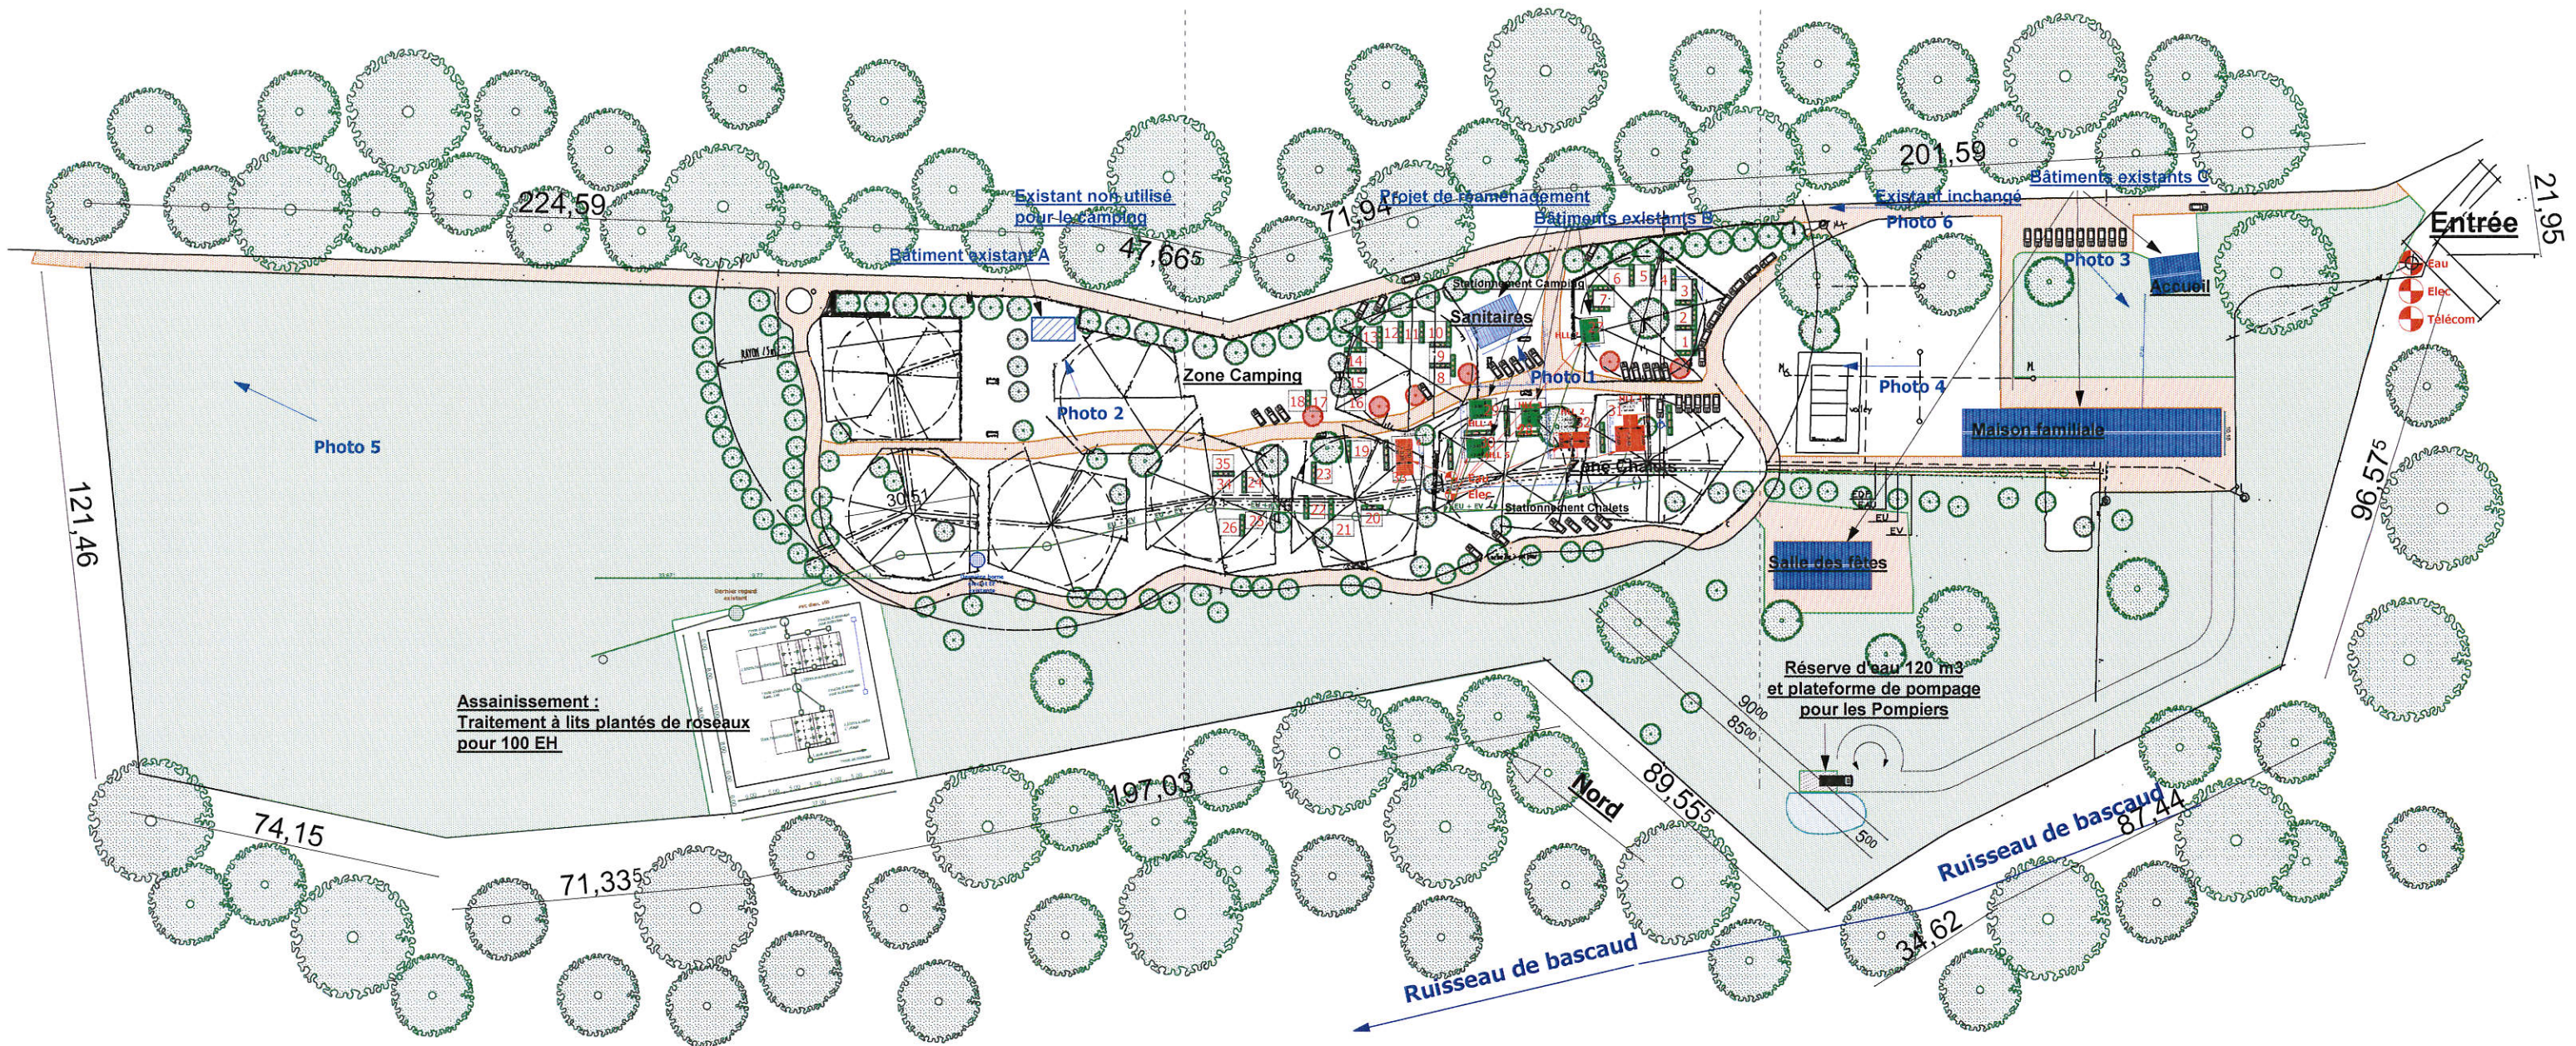

- Projet de Vacances Populaires Familiales de PEYREBAZAL -

Assainissement :  
 Traitement à lits plantés de roseaux  
 pour 100 EH

**LEGENDE :**

- Constructions existantes
- Chalets projetés

- HLL existantes
- Haies vives

- Arbres à planter

- Projet de Vacances Populaires Familiales de PEYREBAZAL -

**LEGENDE :**

Constructions existantes

Chalets projetés

HLL existantes

Haies vives

Arbres à planter

Raccordements EF- Elec

EU-EV