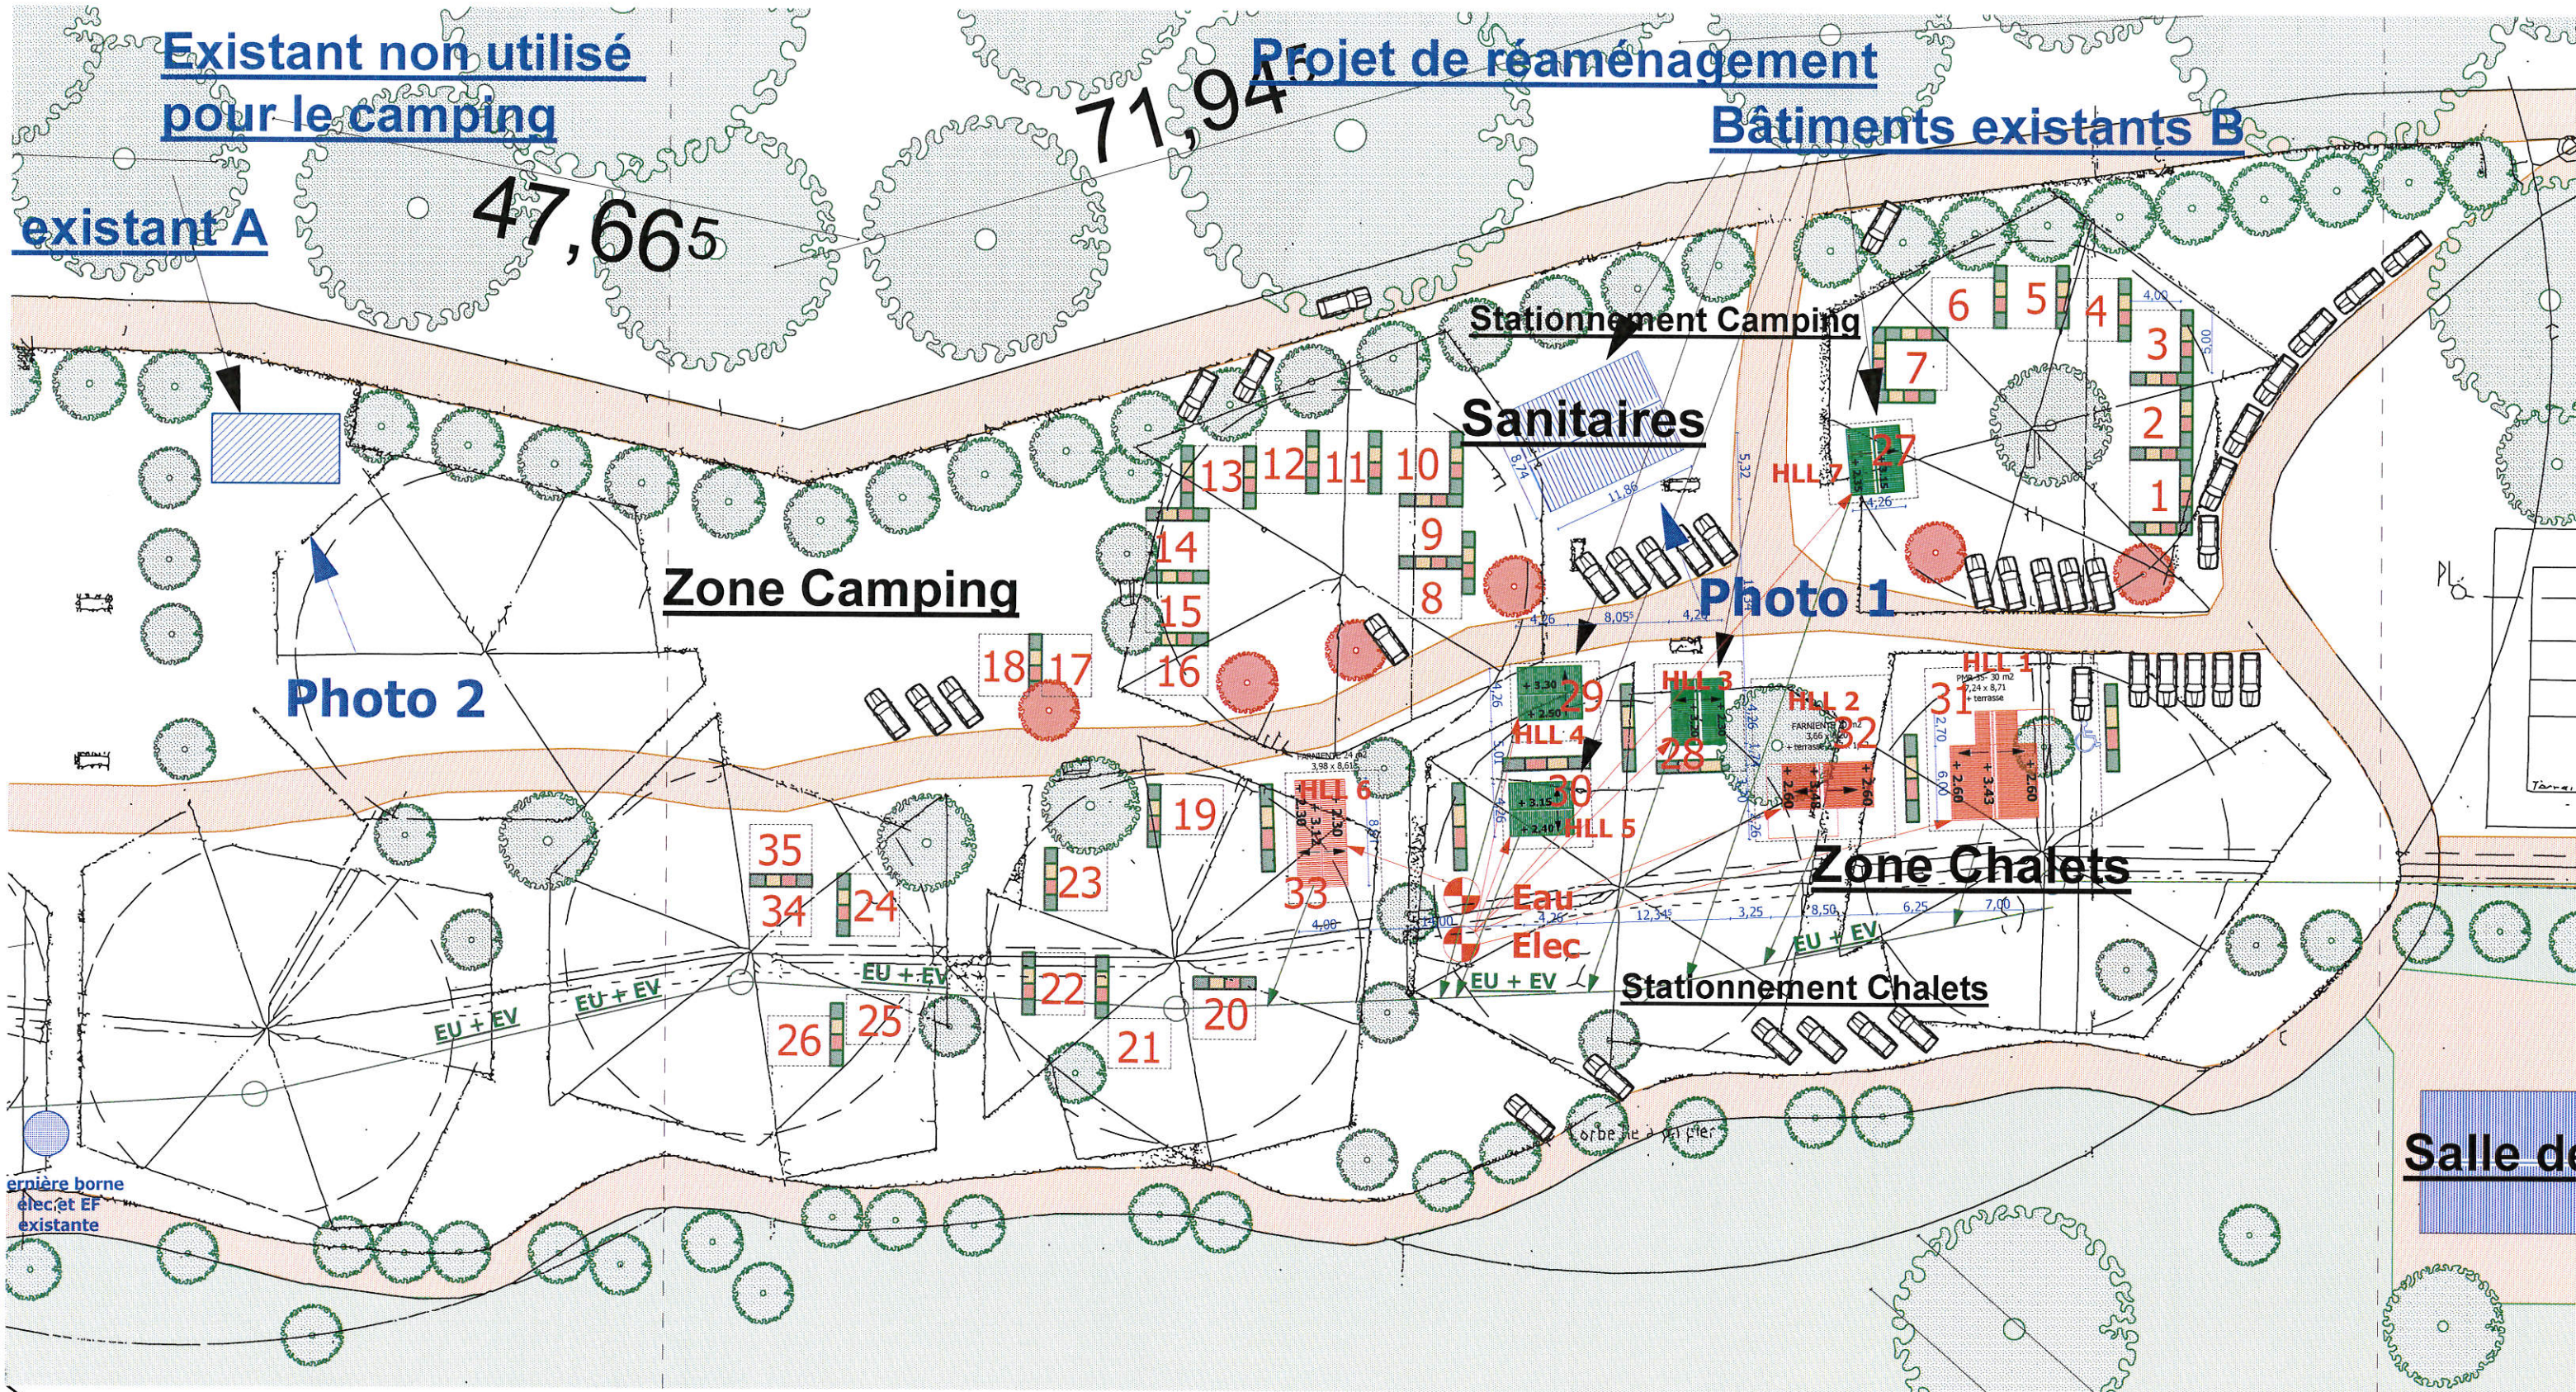

- Projet de Vacances Populaires Familiales de PEYREBAZAL -

Assainissement :  
 Traitement à lits plantés de roseaux  
 pour 100 EH

**LEGENDE :**

- Constructions existantes
- Chalets projetés

- HLL existantes
- Haies vives

- Arbres à planter

- Projet de Vacances Populaires Familiales de PEYREBAZAL -

**LEGENDE :**

Constructions existantes

Chalets projetés

HLL existantes

Haies vives

Arbres à planter

Raccordements EF- Elec

EU-EV