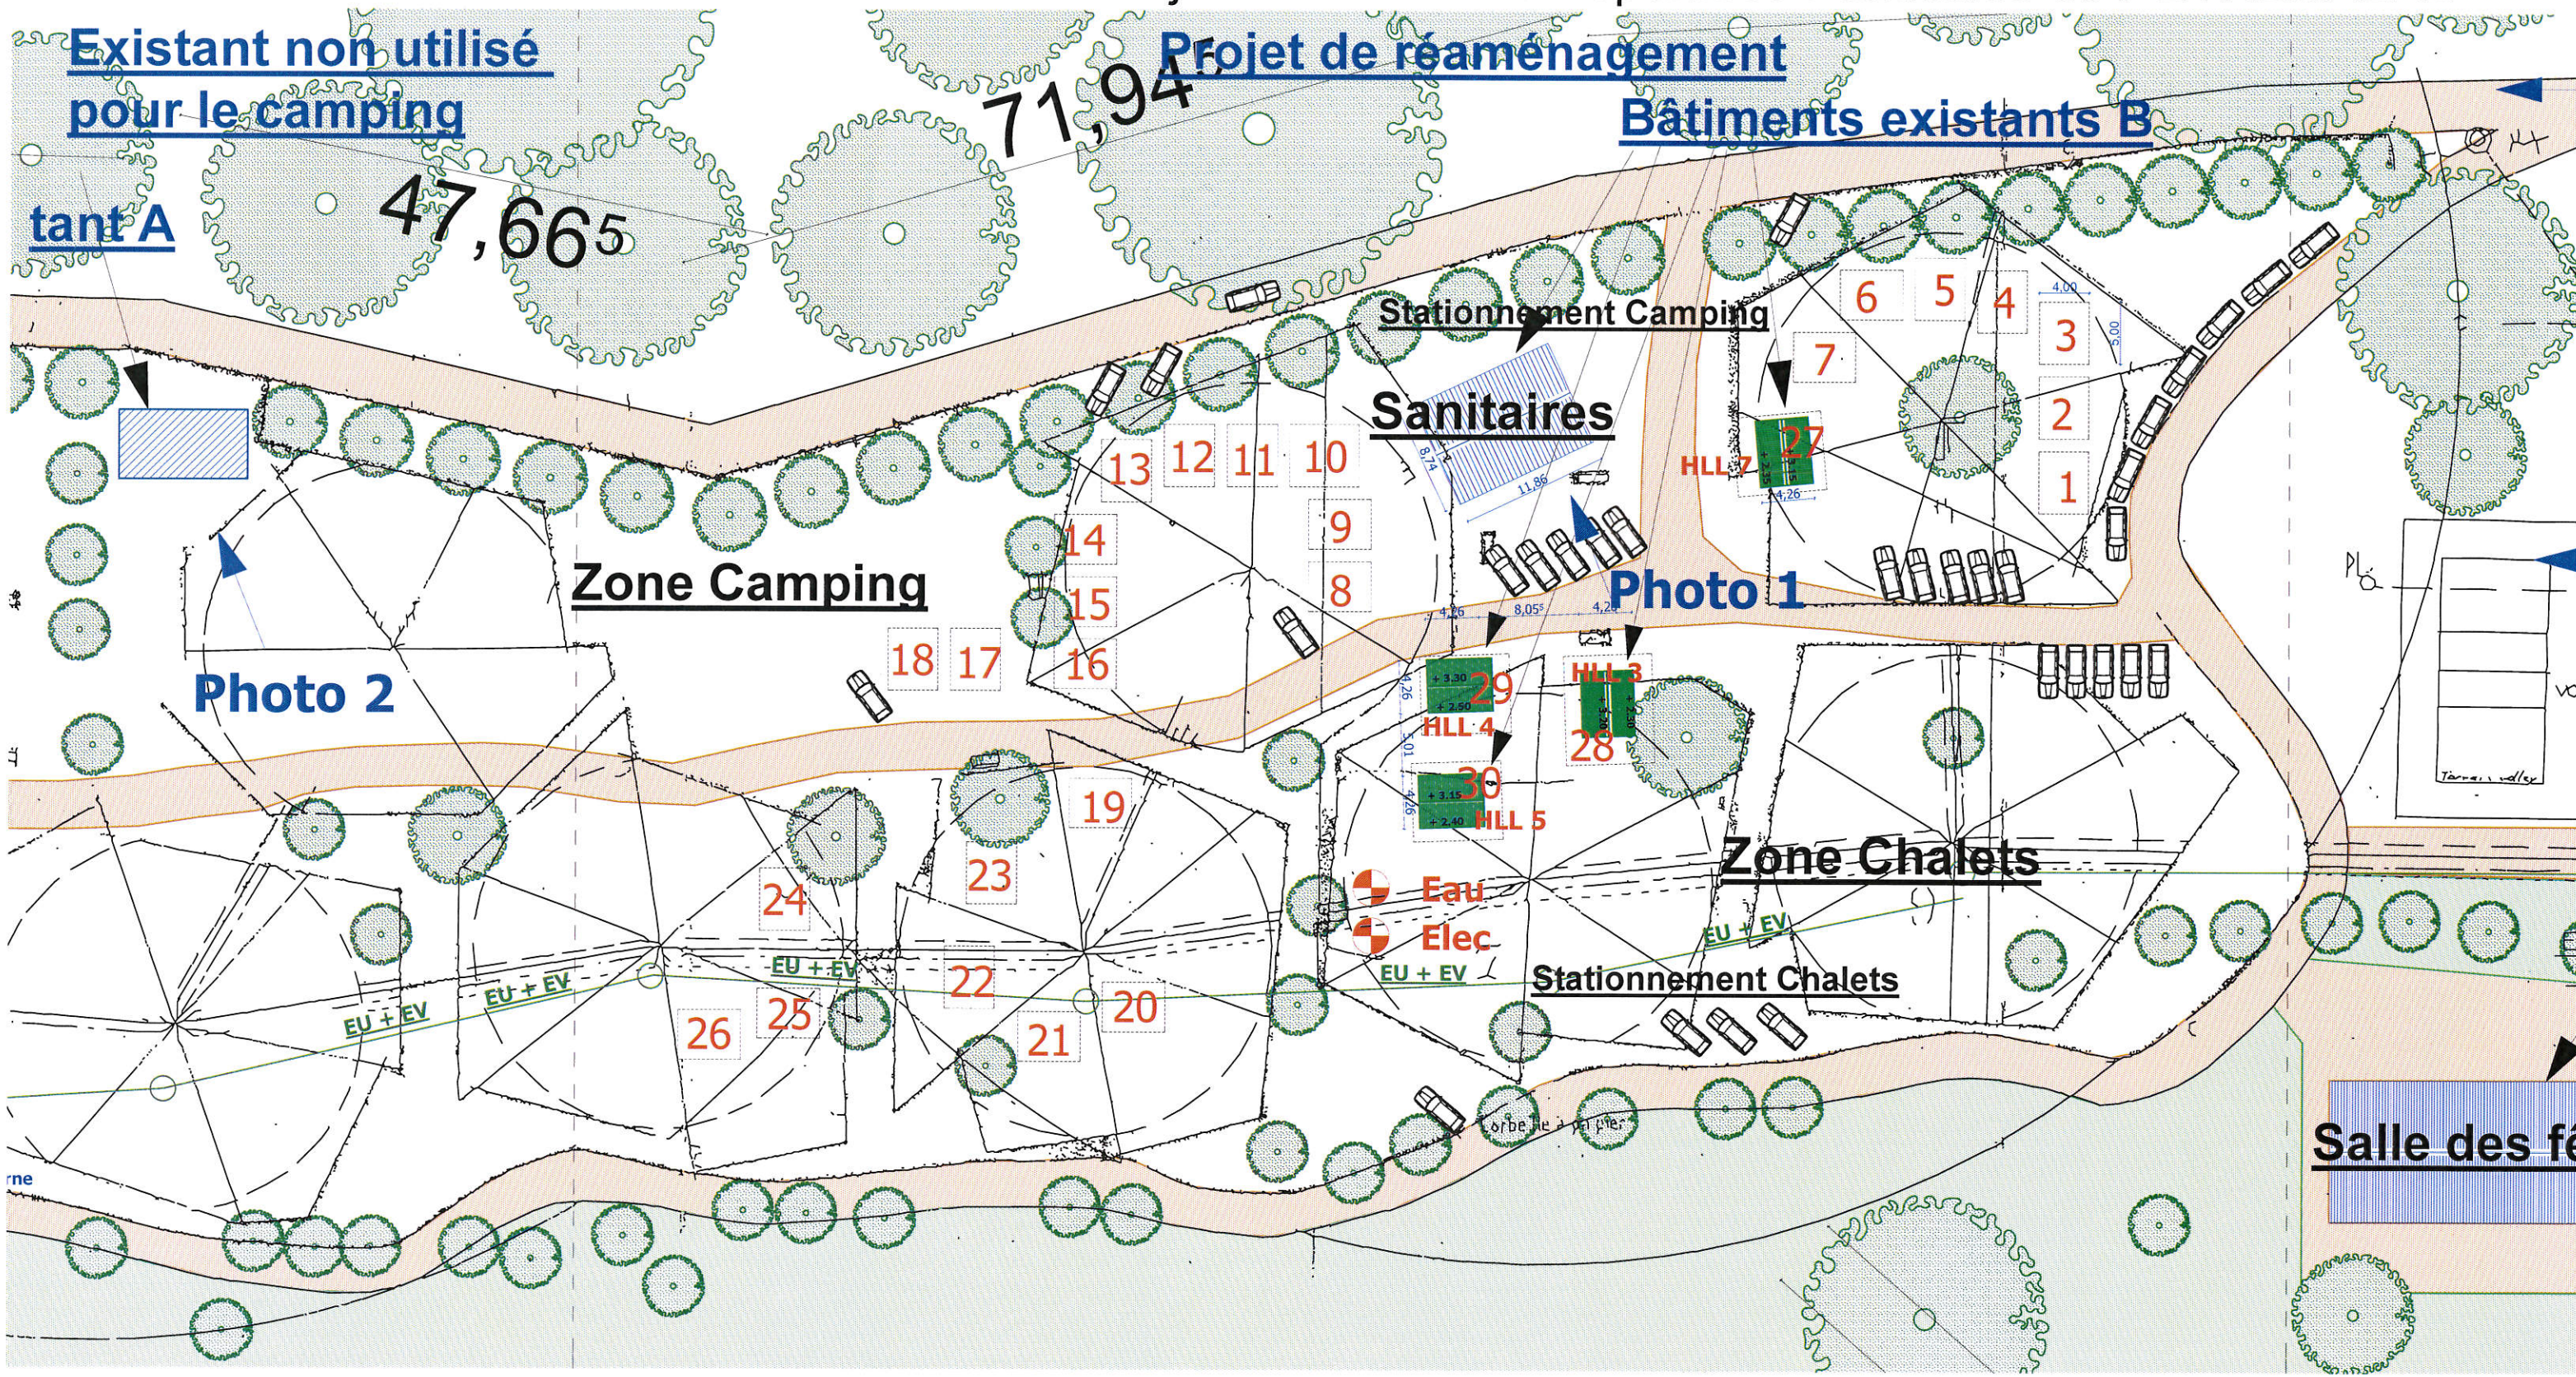

- Projet de Vacances Populaires Familiales de PEYREBAZAL -

Existant non utilisé pour le camping

Projet de réaménagement

Bâtiments existants B

tant A

47,665

71,94

Zone Camping

Stationnement Camping

Sanitaires

Photo 1

Zone Chalets

Stationnement Chalets

Salle des fêtes

LEGENDE :

Constructions existantes

HLL existantes

Nord