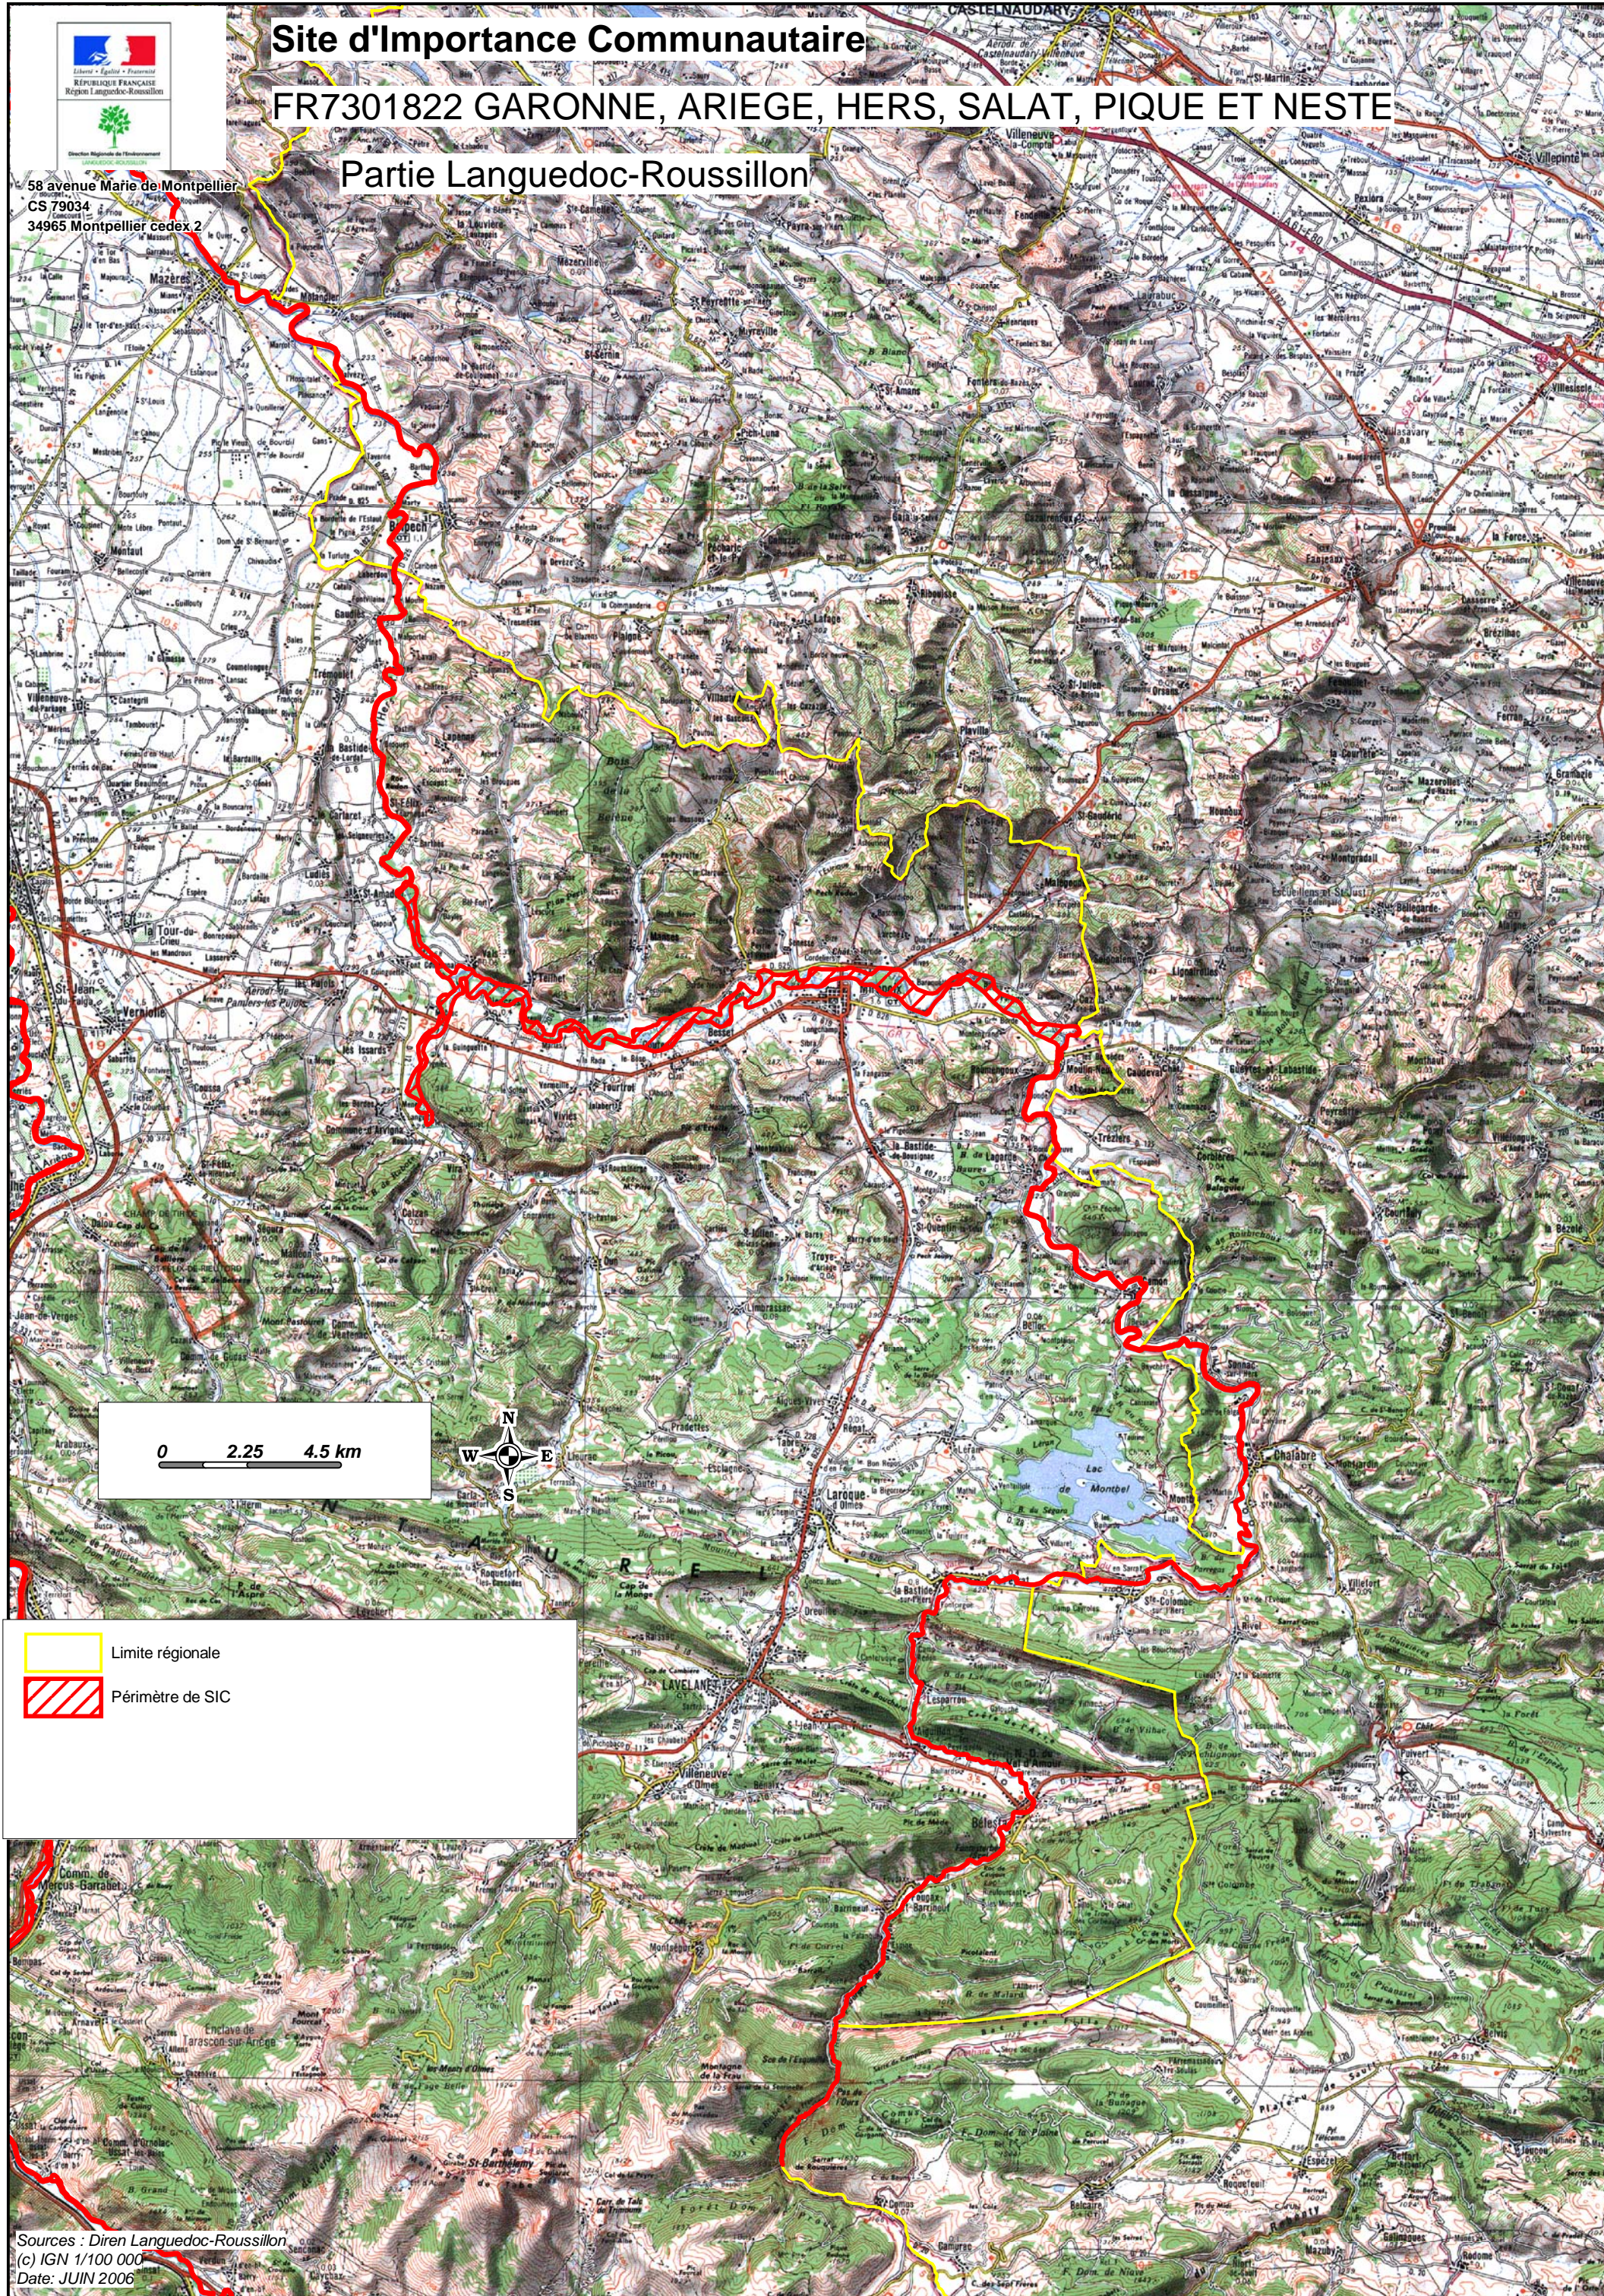

Liberté • Égalité • Fraternité
 RÉPUBLIQUE FRANÇAISE
 Région Languedoc-Roussillon

Site d'Importance Communautaire

FR7301822 GARONNE, ARIEGE, HERS, SALAT, PIQUE ET NESTE

Partie Languedoc-Roussillon

58 avenue Marie de Montpellier
 CS 79034
 34965 Montpellier cedex 2

-  Limite régionale
-  Périmètre de SIC

Sources : Diren Languedoc-Roussillon
 (c) IGN 1/100 000
 Date: JUIN 2006