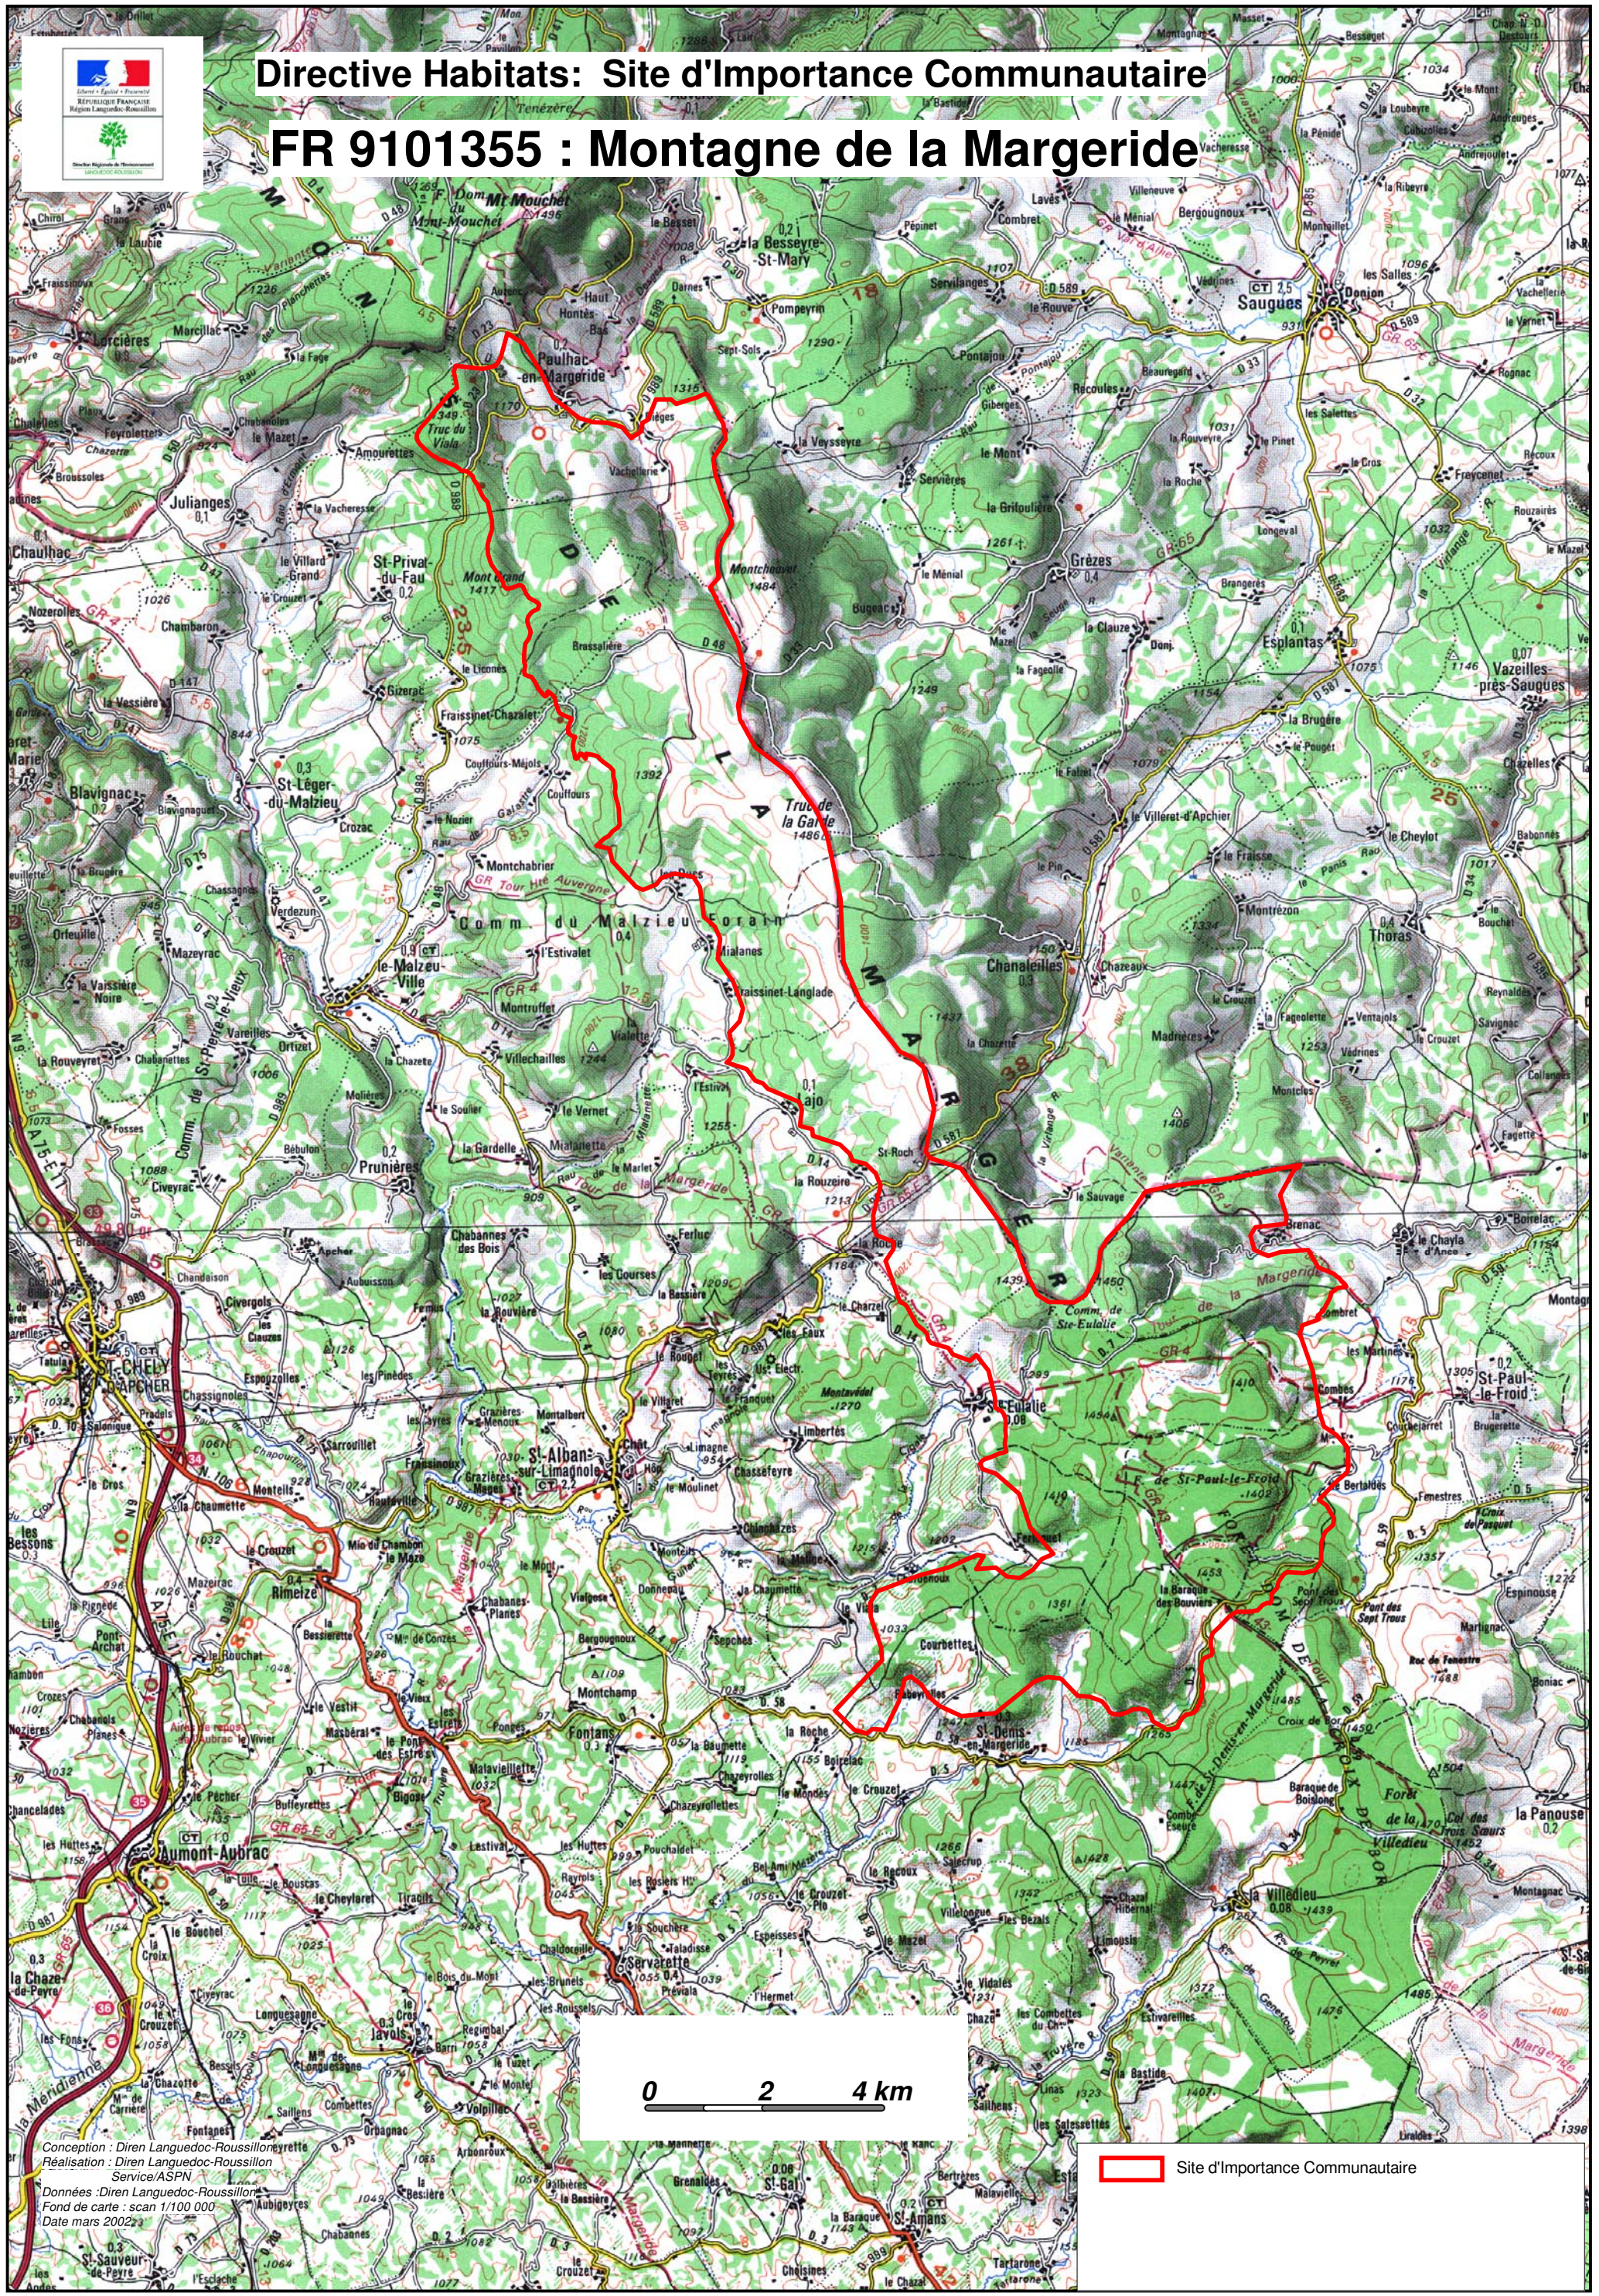

# Directive Habitats: Site d'Importance Communautaire

## FR 9101355 : Montagne de la Margeride

 Site d'Importance Communautaire

Conception : Dren Languedoc-Roussillon  
Réalisation : Dren Languedoc-Roussillon  
Service ASPN  
Données : Dren Languedoc-Roussillon  
Fond de carte : scan 1/100 000  
Date mars 2002