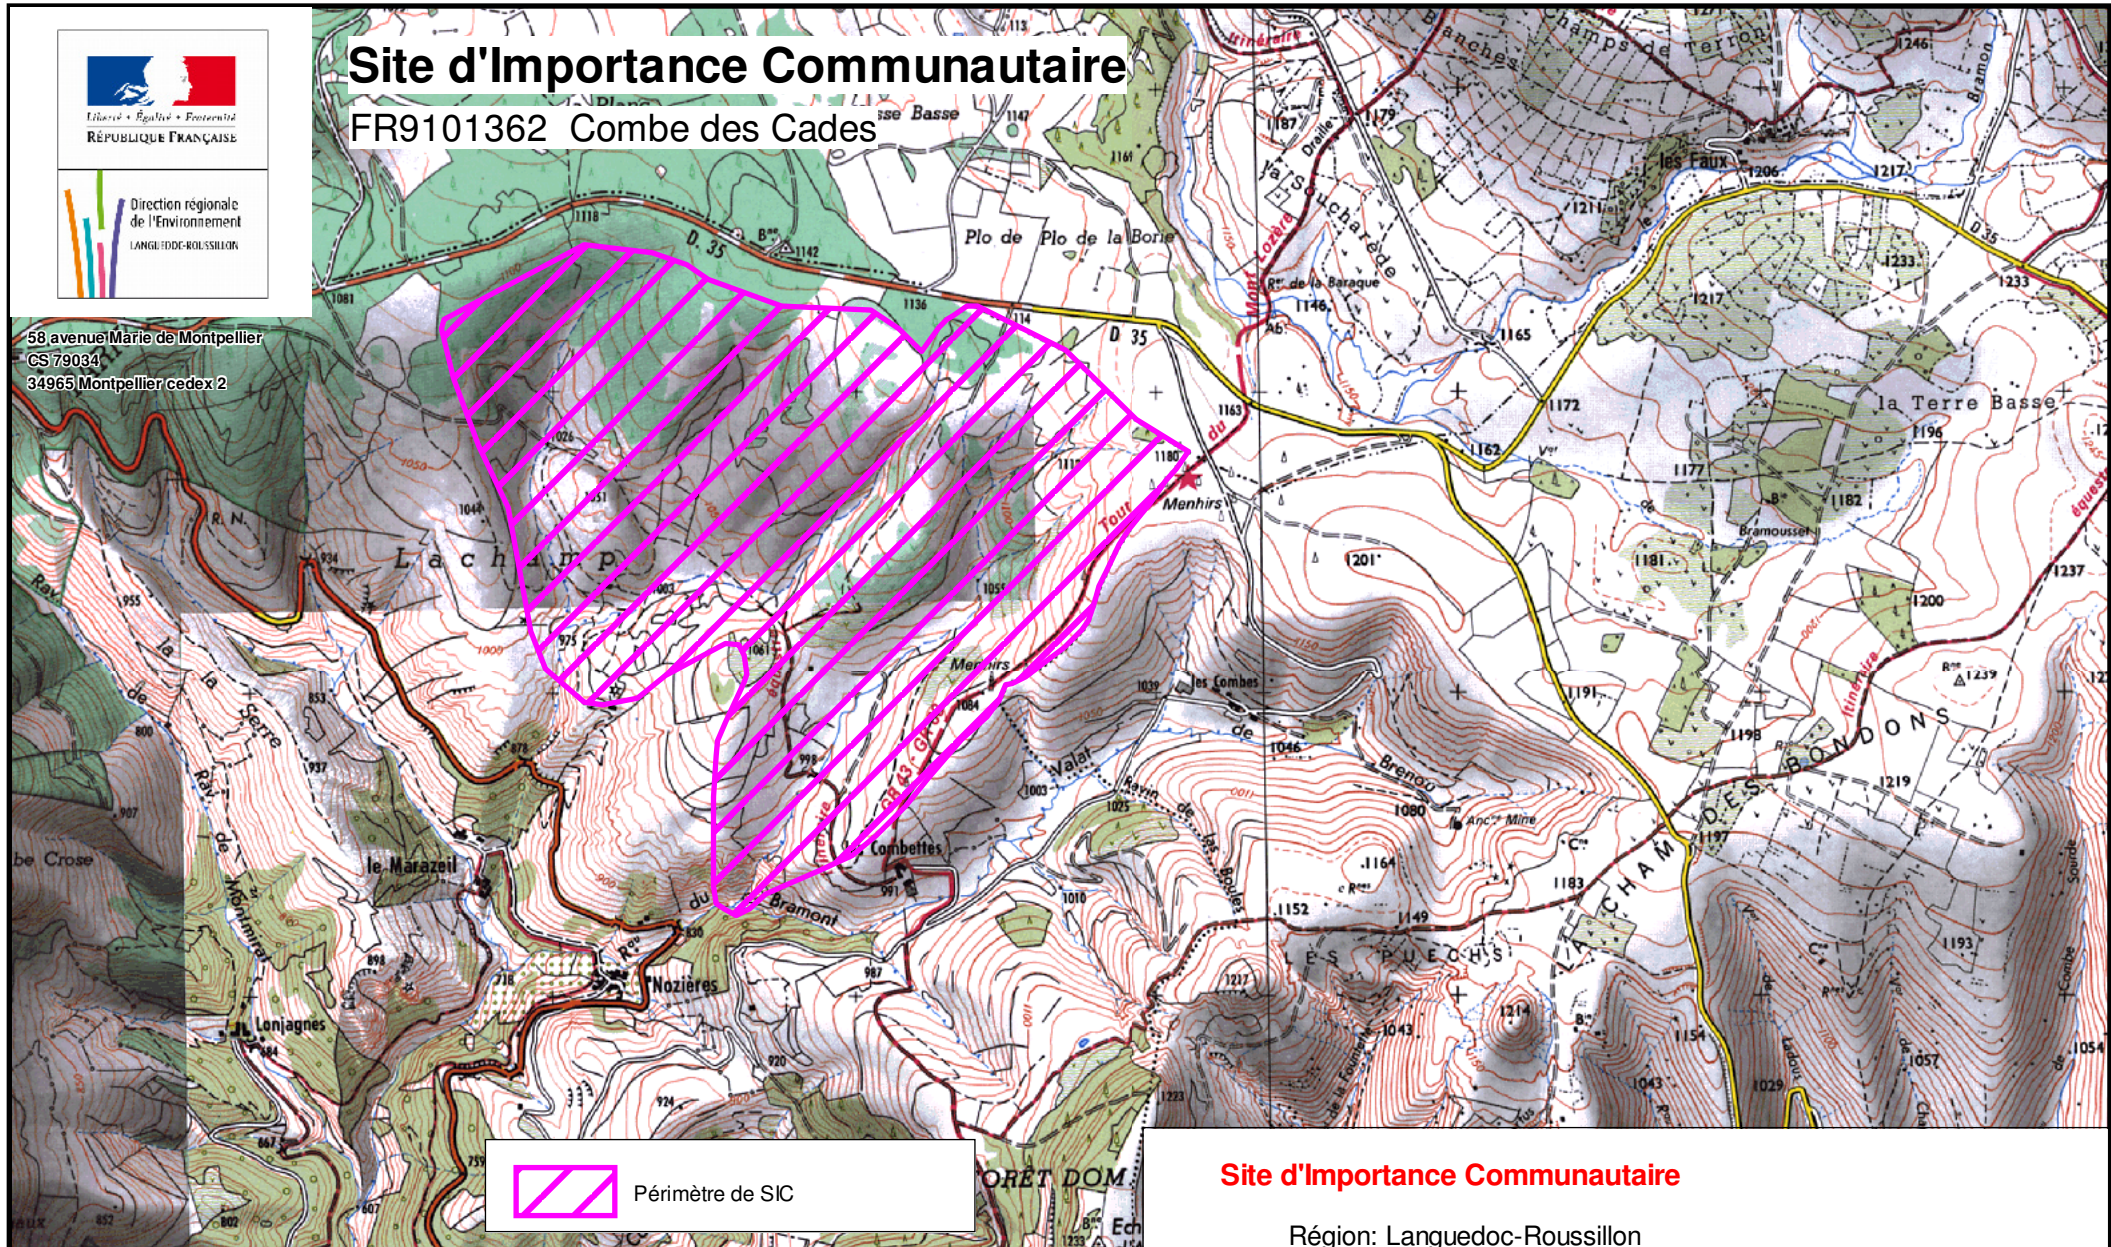

# Site d'Importance Communautaire

## FR9101362 Combe des Cades

58, avenue Marie de Montpellier  
CS 79034  
34965 Montpellier cedex 2

 Périmètre de SIC

### Site d'Importance Communautaire

Région: Languedoc-Roussillon  
Département :Lozère  
Echelle de la carte: 1/ 25 000  
Référence de la carte IGN correspondante:  
Série bleue au 1/25 000 2639 E

source : Diren Languedoc-Roussillon  
Fond de carte : (c) ign 1/25 000  
Date : Décembre 2008