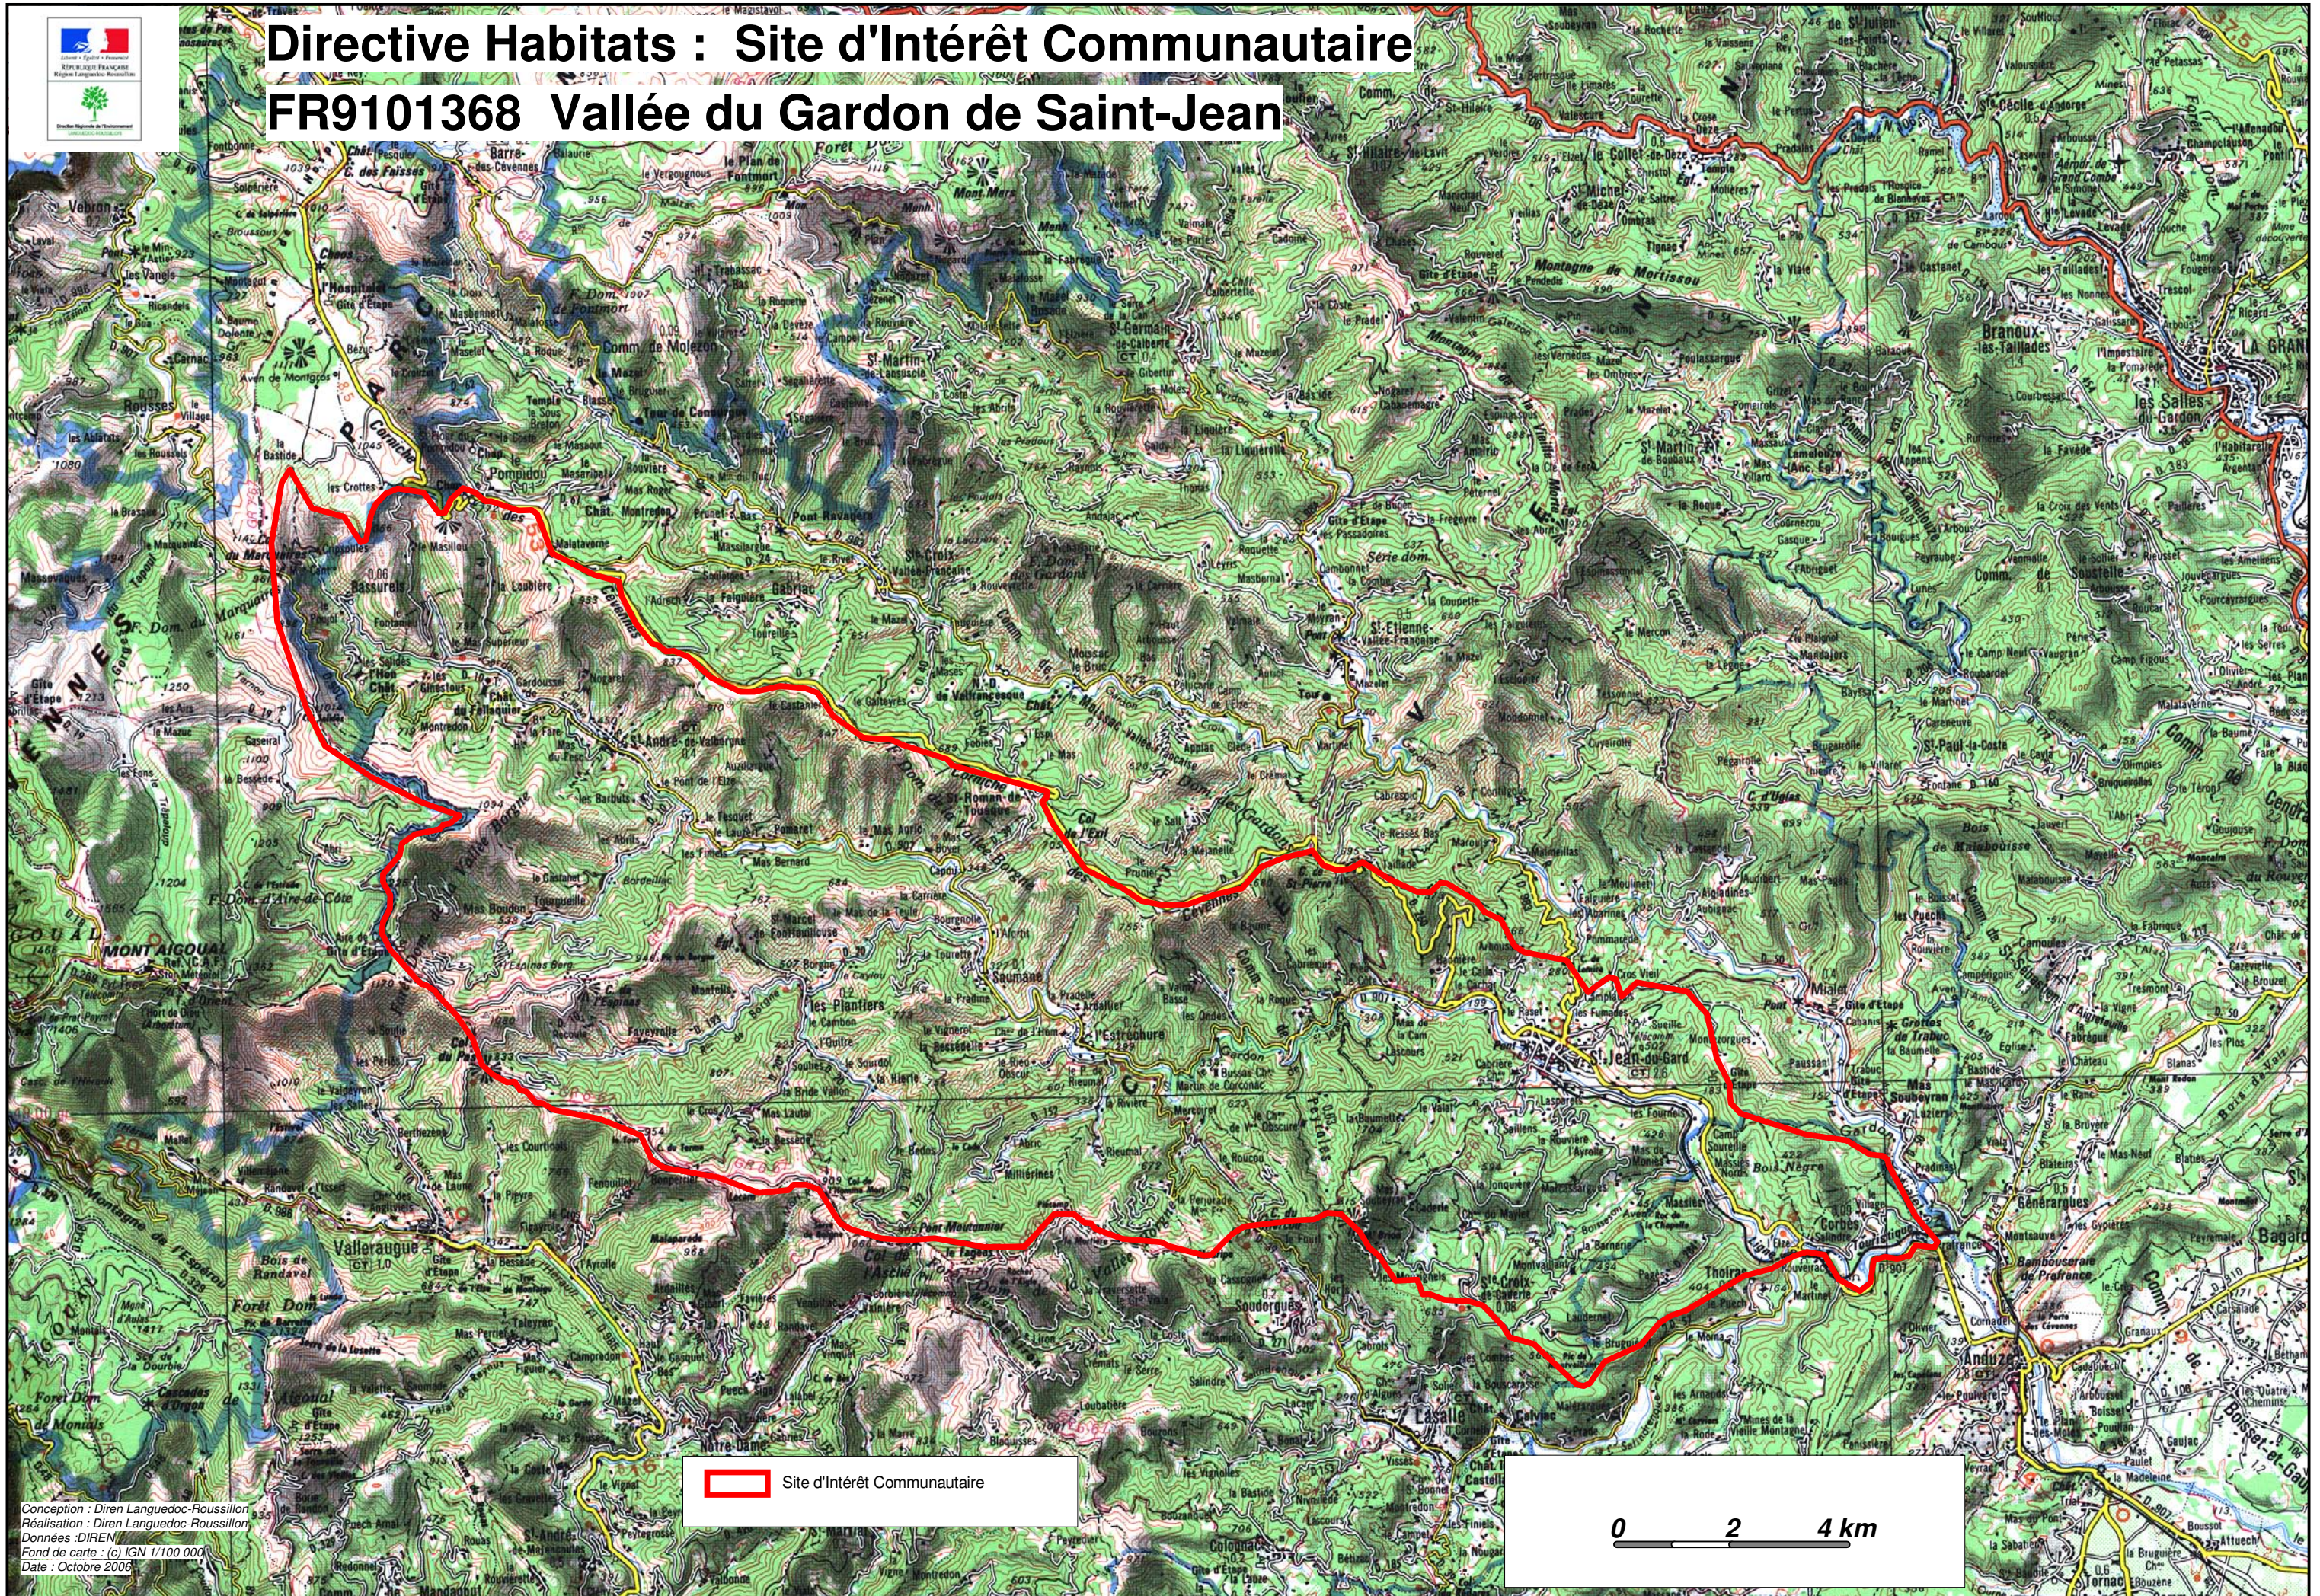

Directive Habitats : Site d'Intérêt Communautaire

FR9101368 Vallée du Gardon de Saint-Jean

Conception : Dren Languedoc-Roussillon
Réalisation : Dren Languedoc-Roussillon
Données : DREN
Fond de carte : (c) IGN 1/100 000
Date : Octobre 2006

 Site d'Intérêt Communautaire