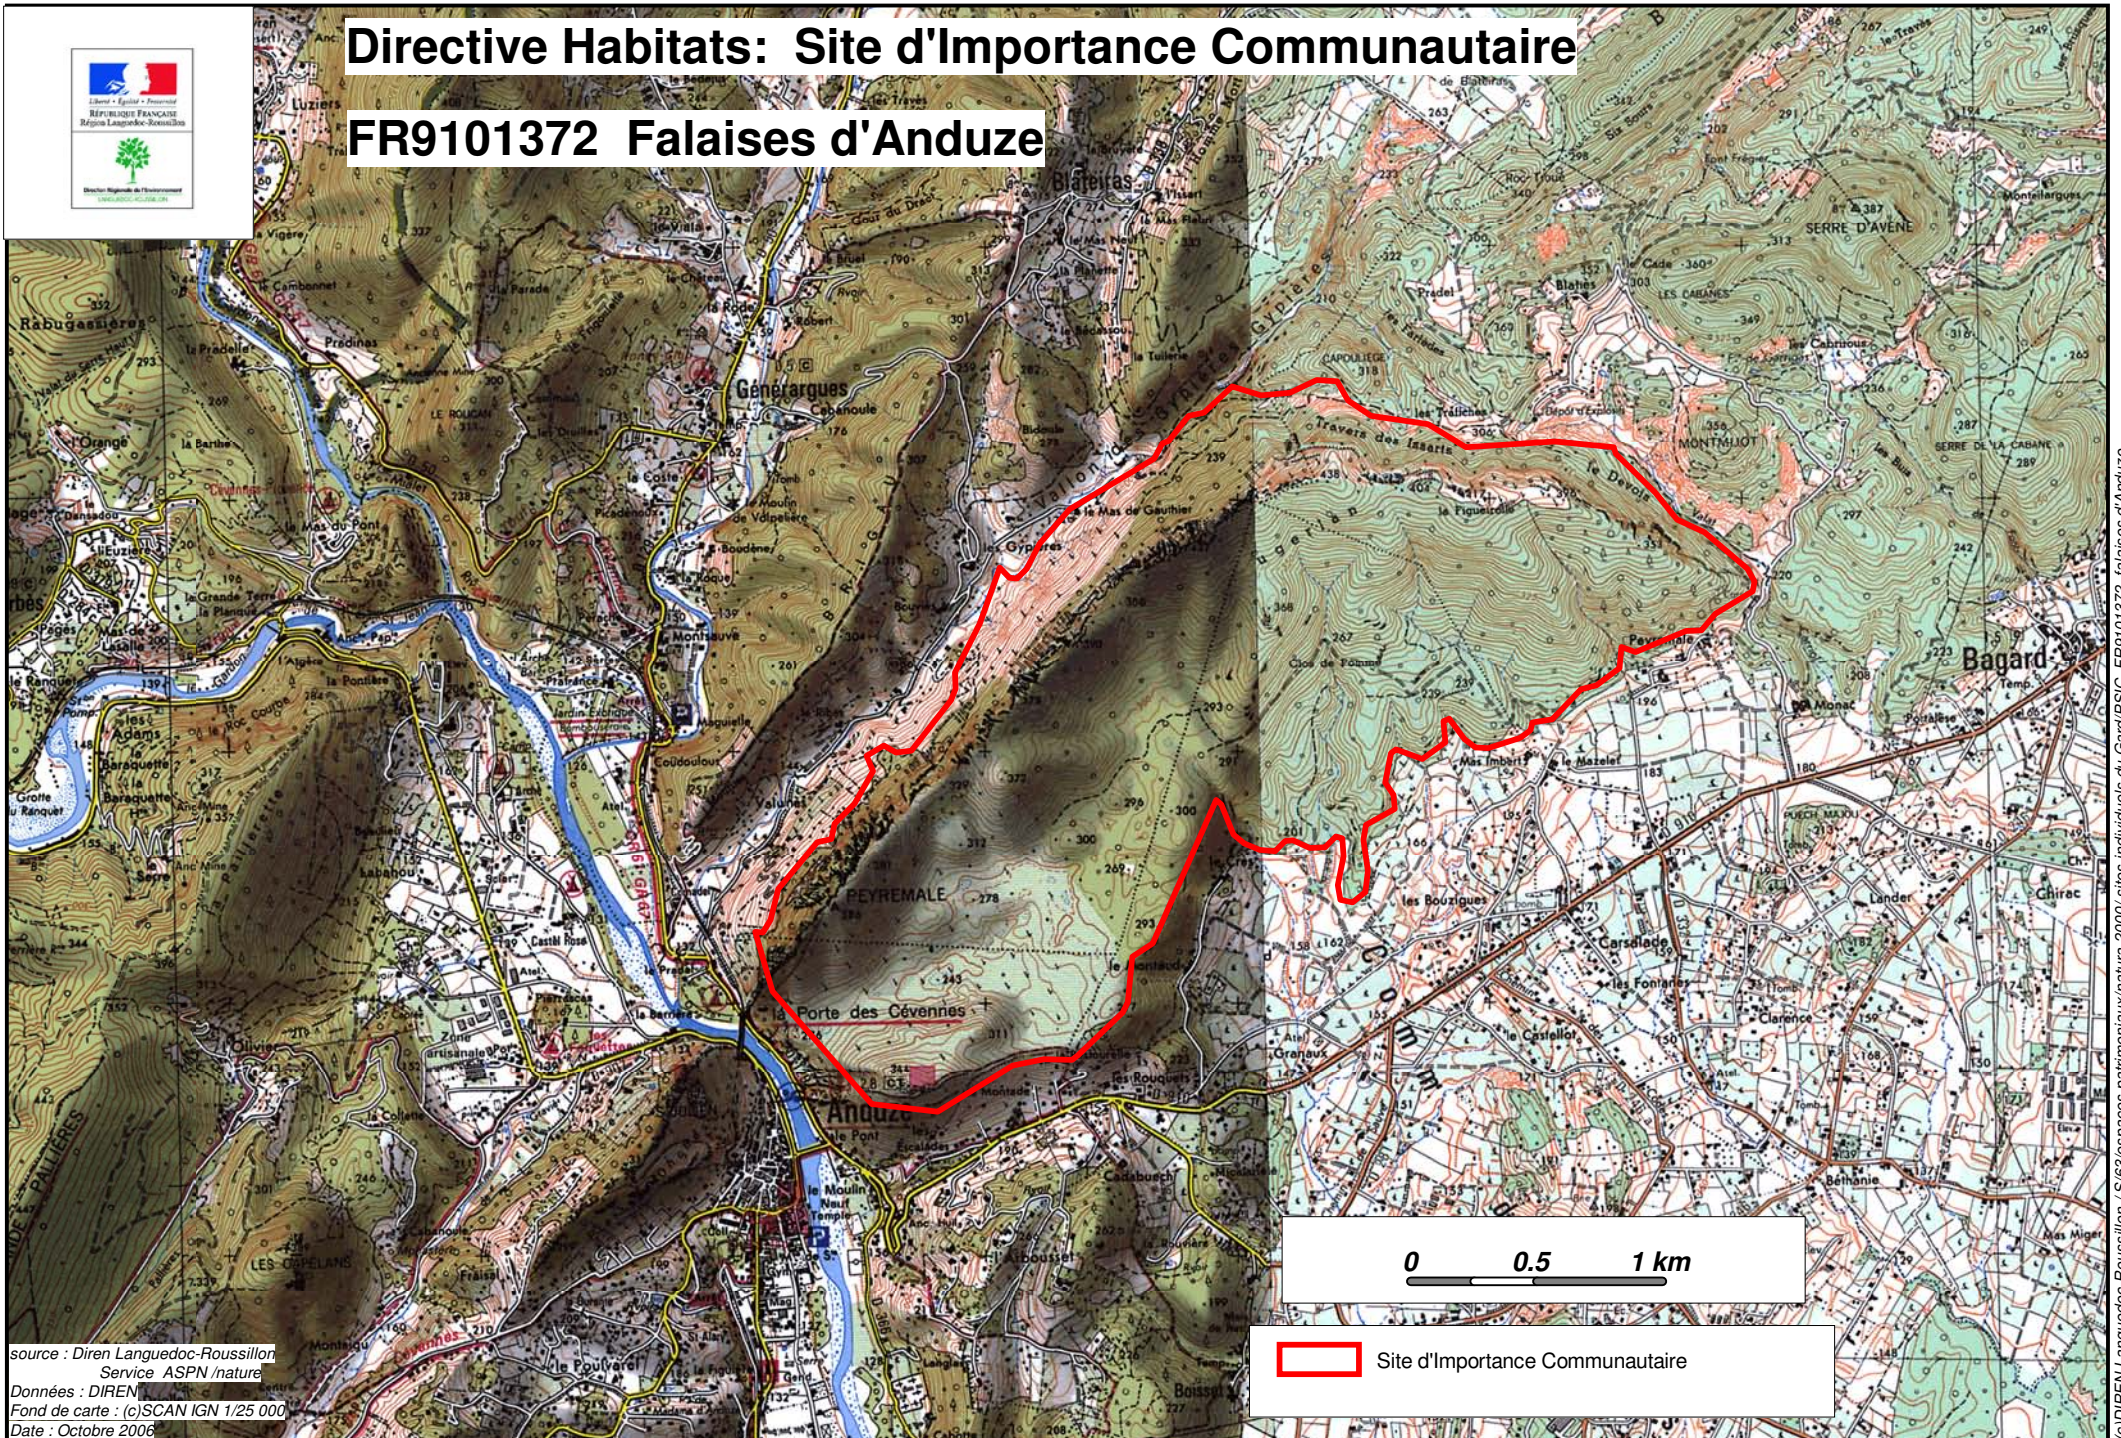

Directive Habitats: Site d'Importance Communautaire

FR9101372 Falaises d'Anduze

source : Dren Languedoc-Roussillon
Service ASPN/nature
Données : DIREN
Fond de carte : (c)SCAN IGN 1/25 000
Date : Octobre 2006

 Site d'Importance Communautaire