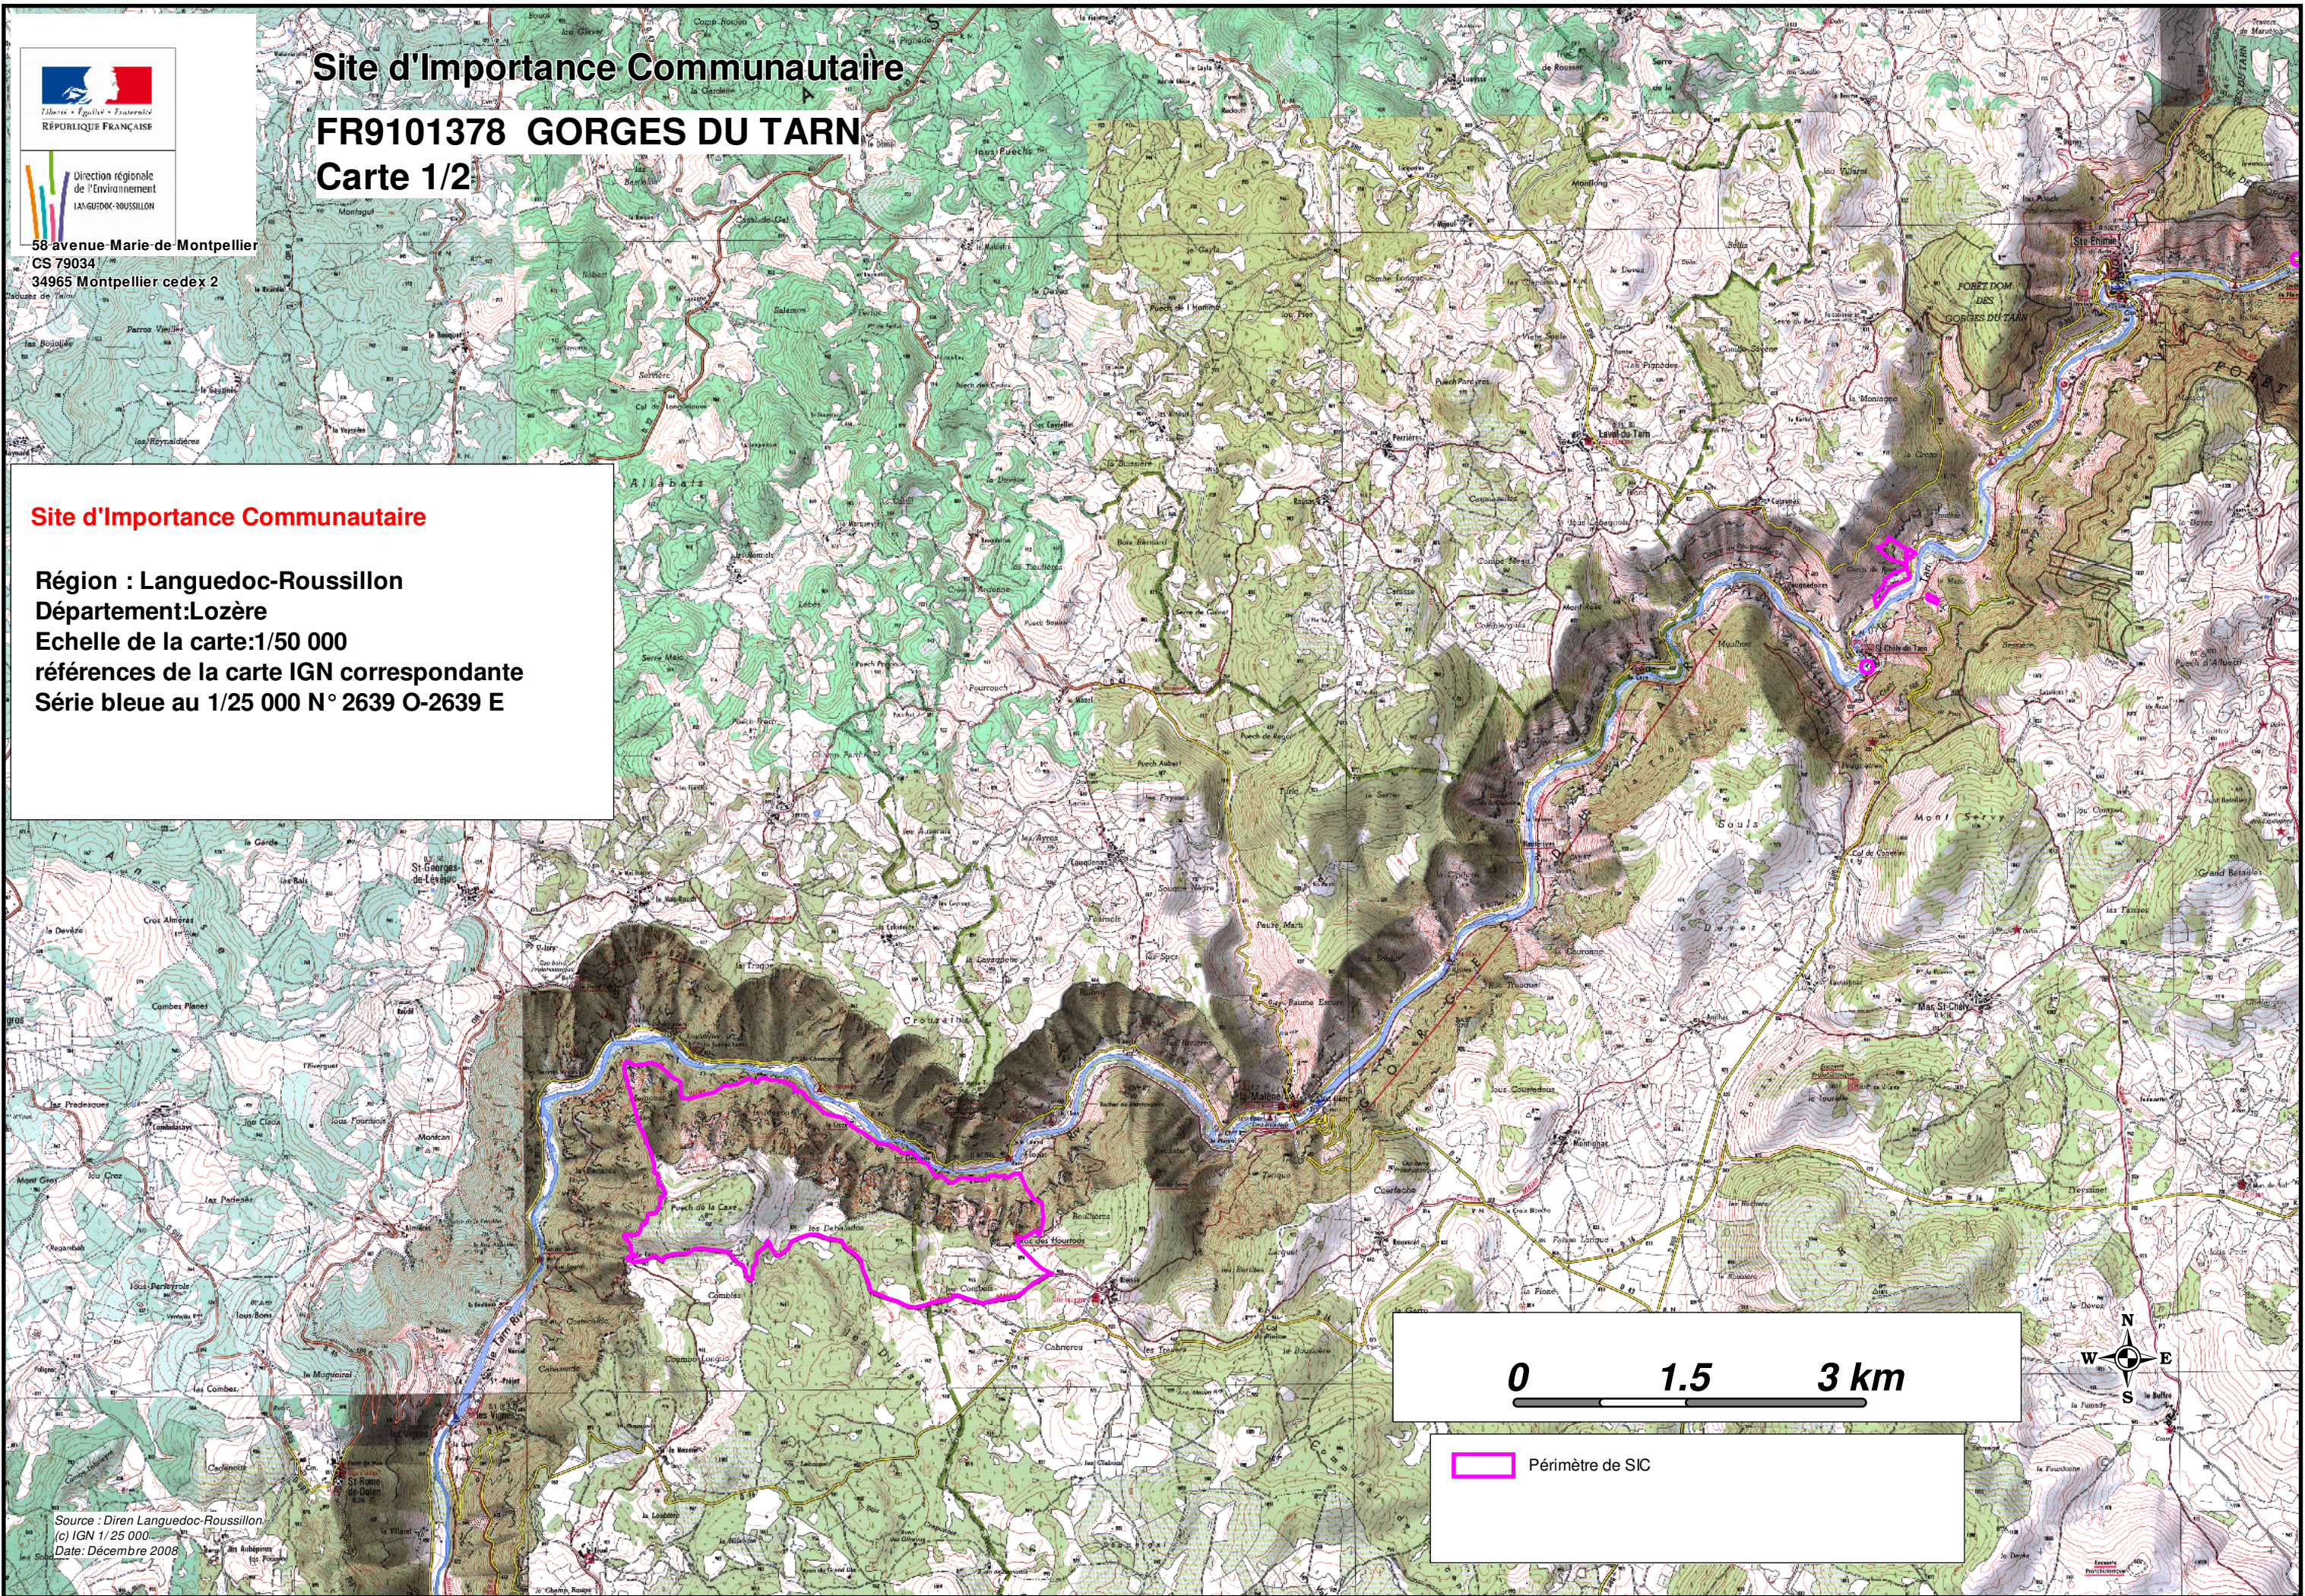

### Carte 1/2

### Site d'Importance Communautaire

Région : Languedoc-Roussillon

Département:Lozère

Echelle de la carte:1/50 000

références de la carte IGN correspondante

Série bleue au 1/25 000 N° 2639 O-2639 E

0 1.5 3 km

 Périmètre de SIC

Source : Dren Languedoc-Roussillon  
(c) IGN 1/25 000  
Date: Décembre 2008