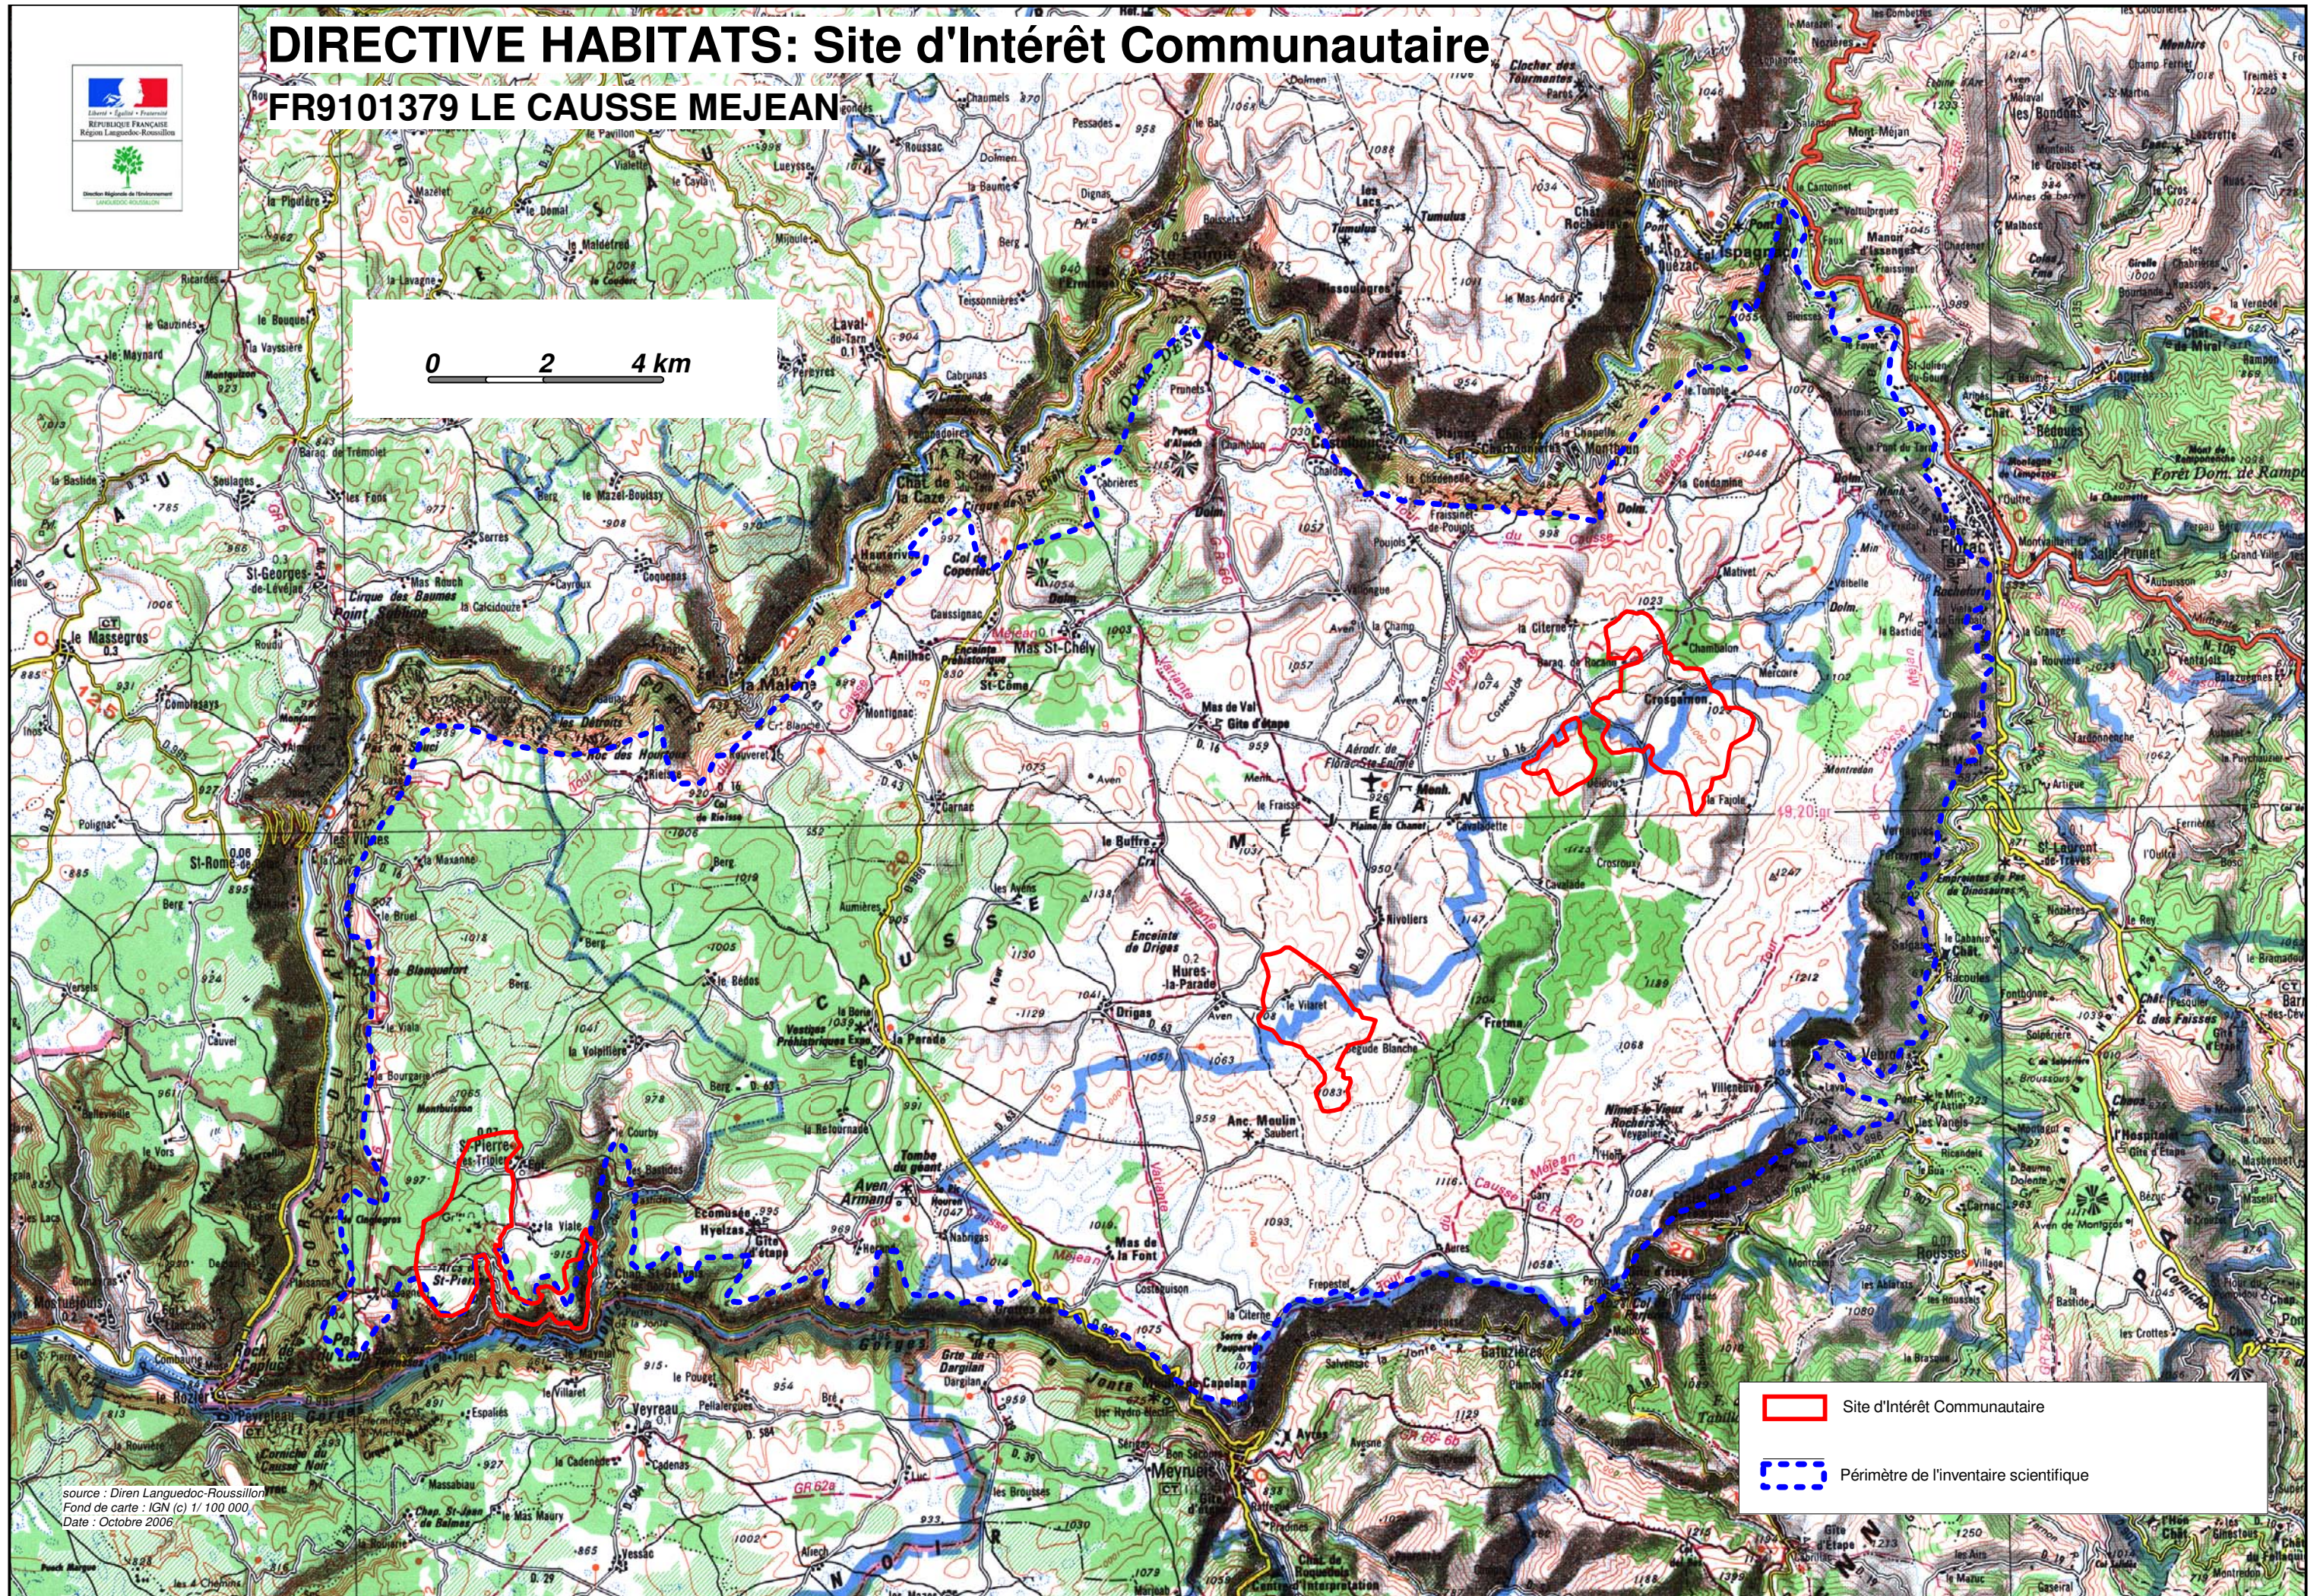

DIRECTIVE HABITATS: Site d'Intérêt Communautaire

FR9101379 LE CAUSSE MEJEAN

 Site d'Intérêt Communautaire

 Périmètre de l'inventaire scientifique

source : Dren Languedoc-Roussillon
Fond de carte : IGN (c) 1/ 100 000
Date : Octobre 2006