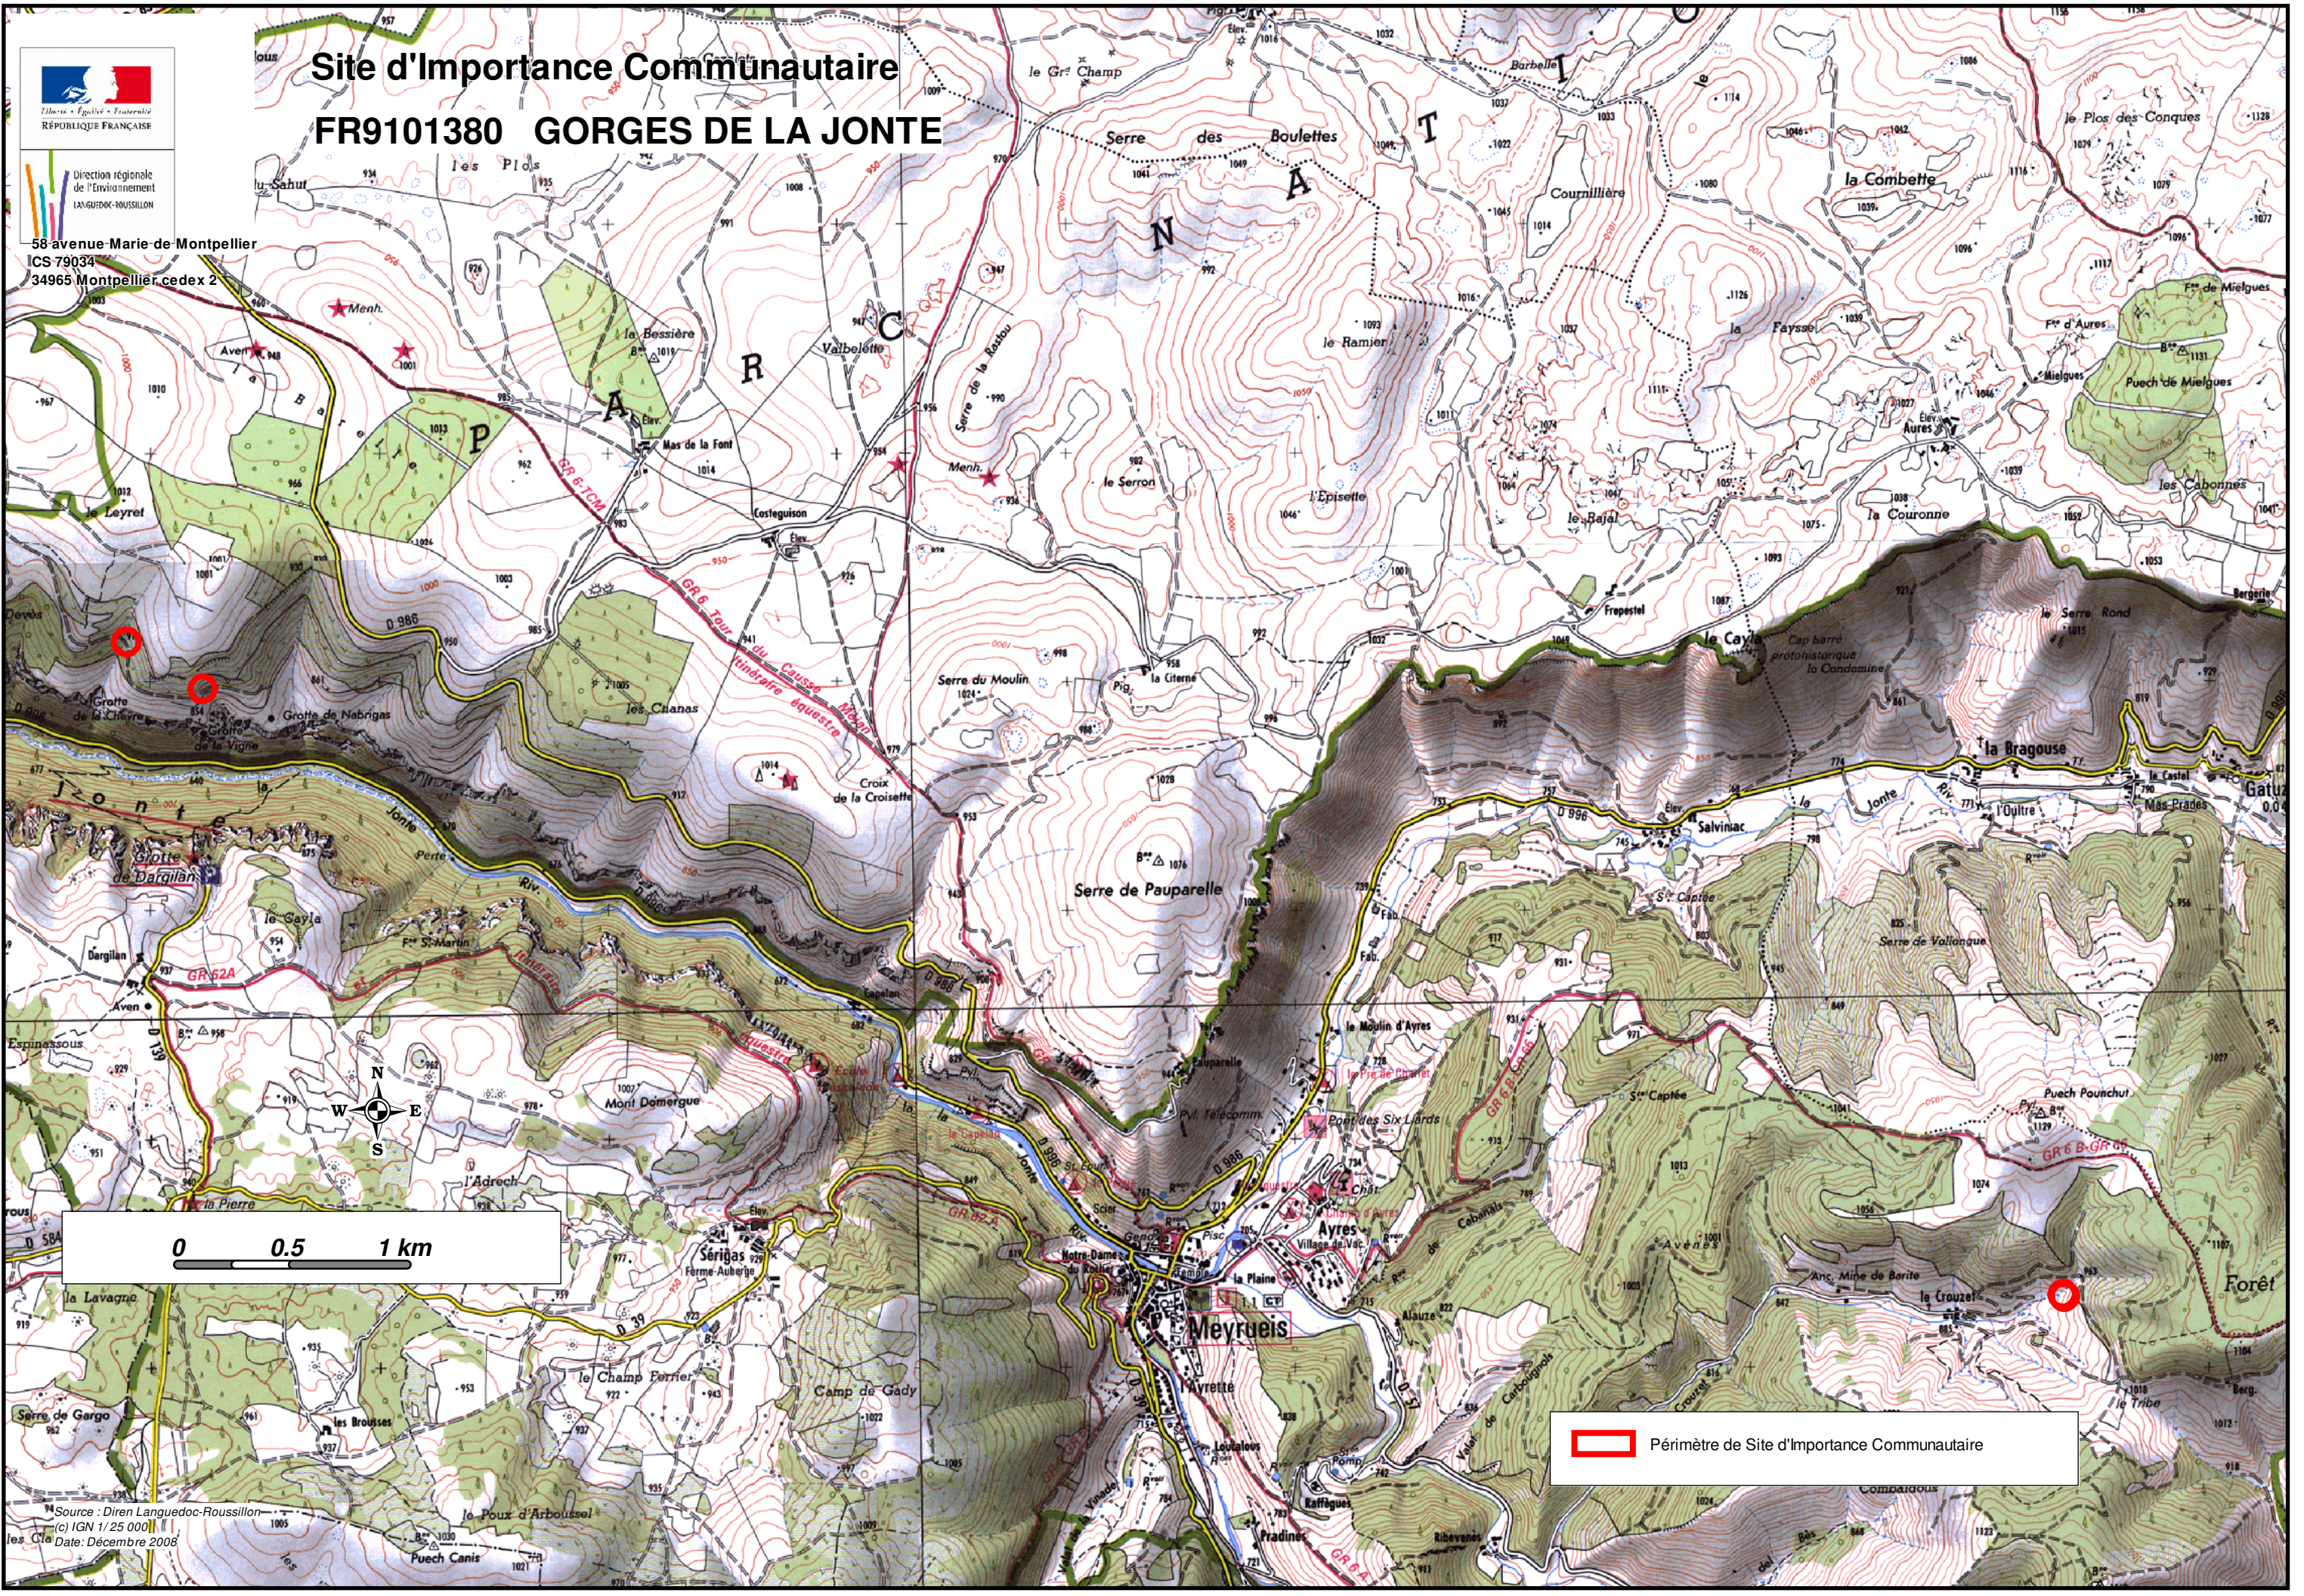

Direction régionale de l'Environnement LANGUEDOC-ROUSSILLON

58 avenue Marie de Montpellier
ICS 79034
34965 Montpellier cedex 2

Site d'Importance Communautaire FR9101380 GORGES DE LA JONTE

0 0.5 1 km

 Périmètre de Site d'Importance Communautaire

Source : Dren Languedoc-Roussillon
(c) IGN 1/25 000
Date: Décembre 2008