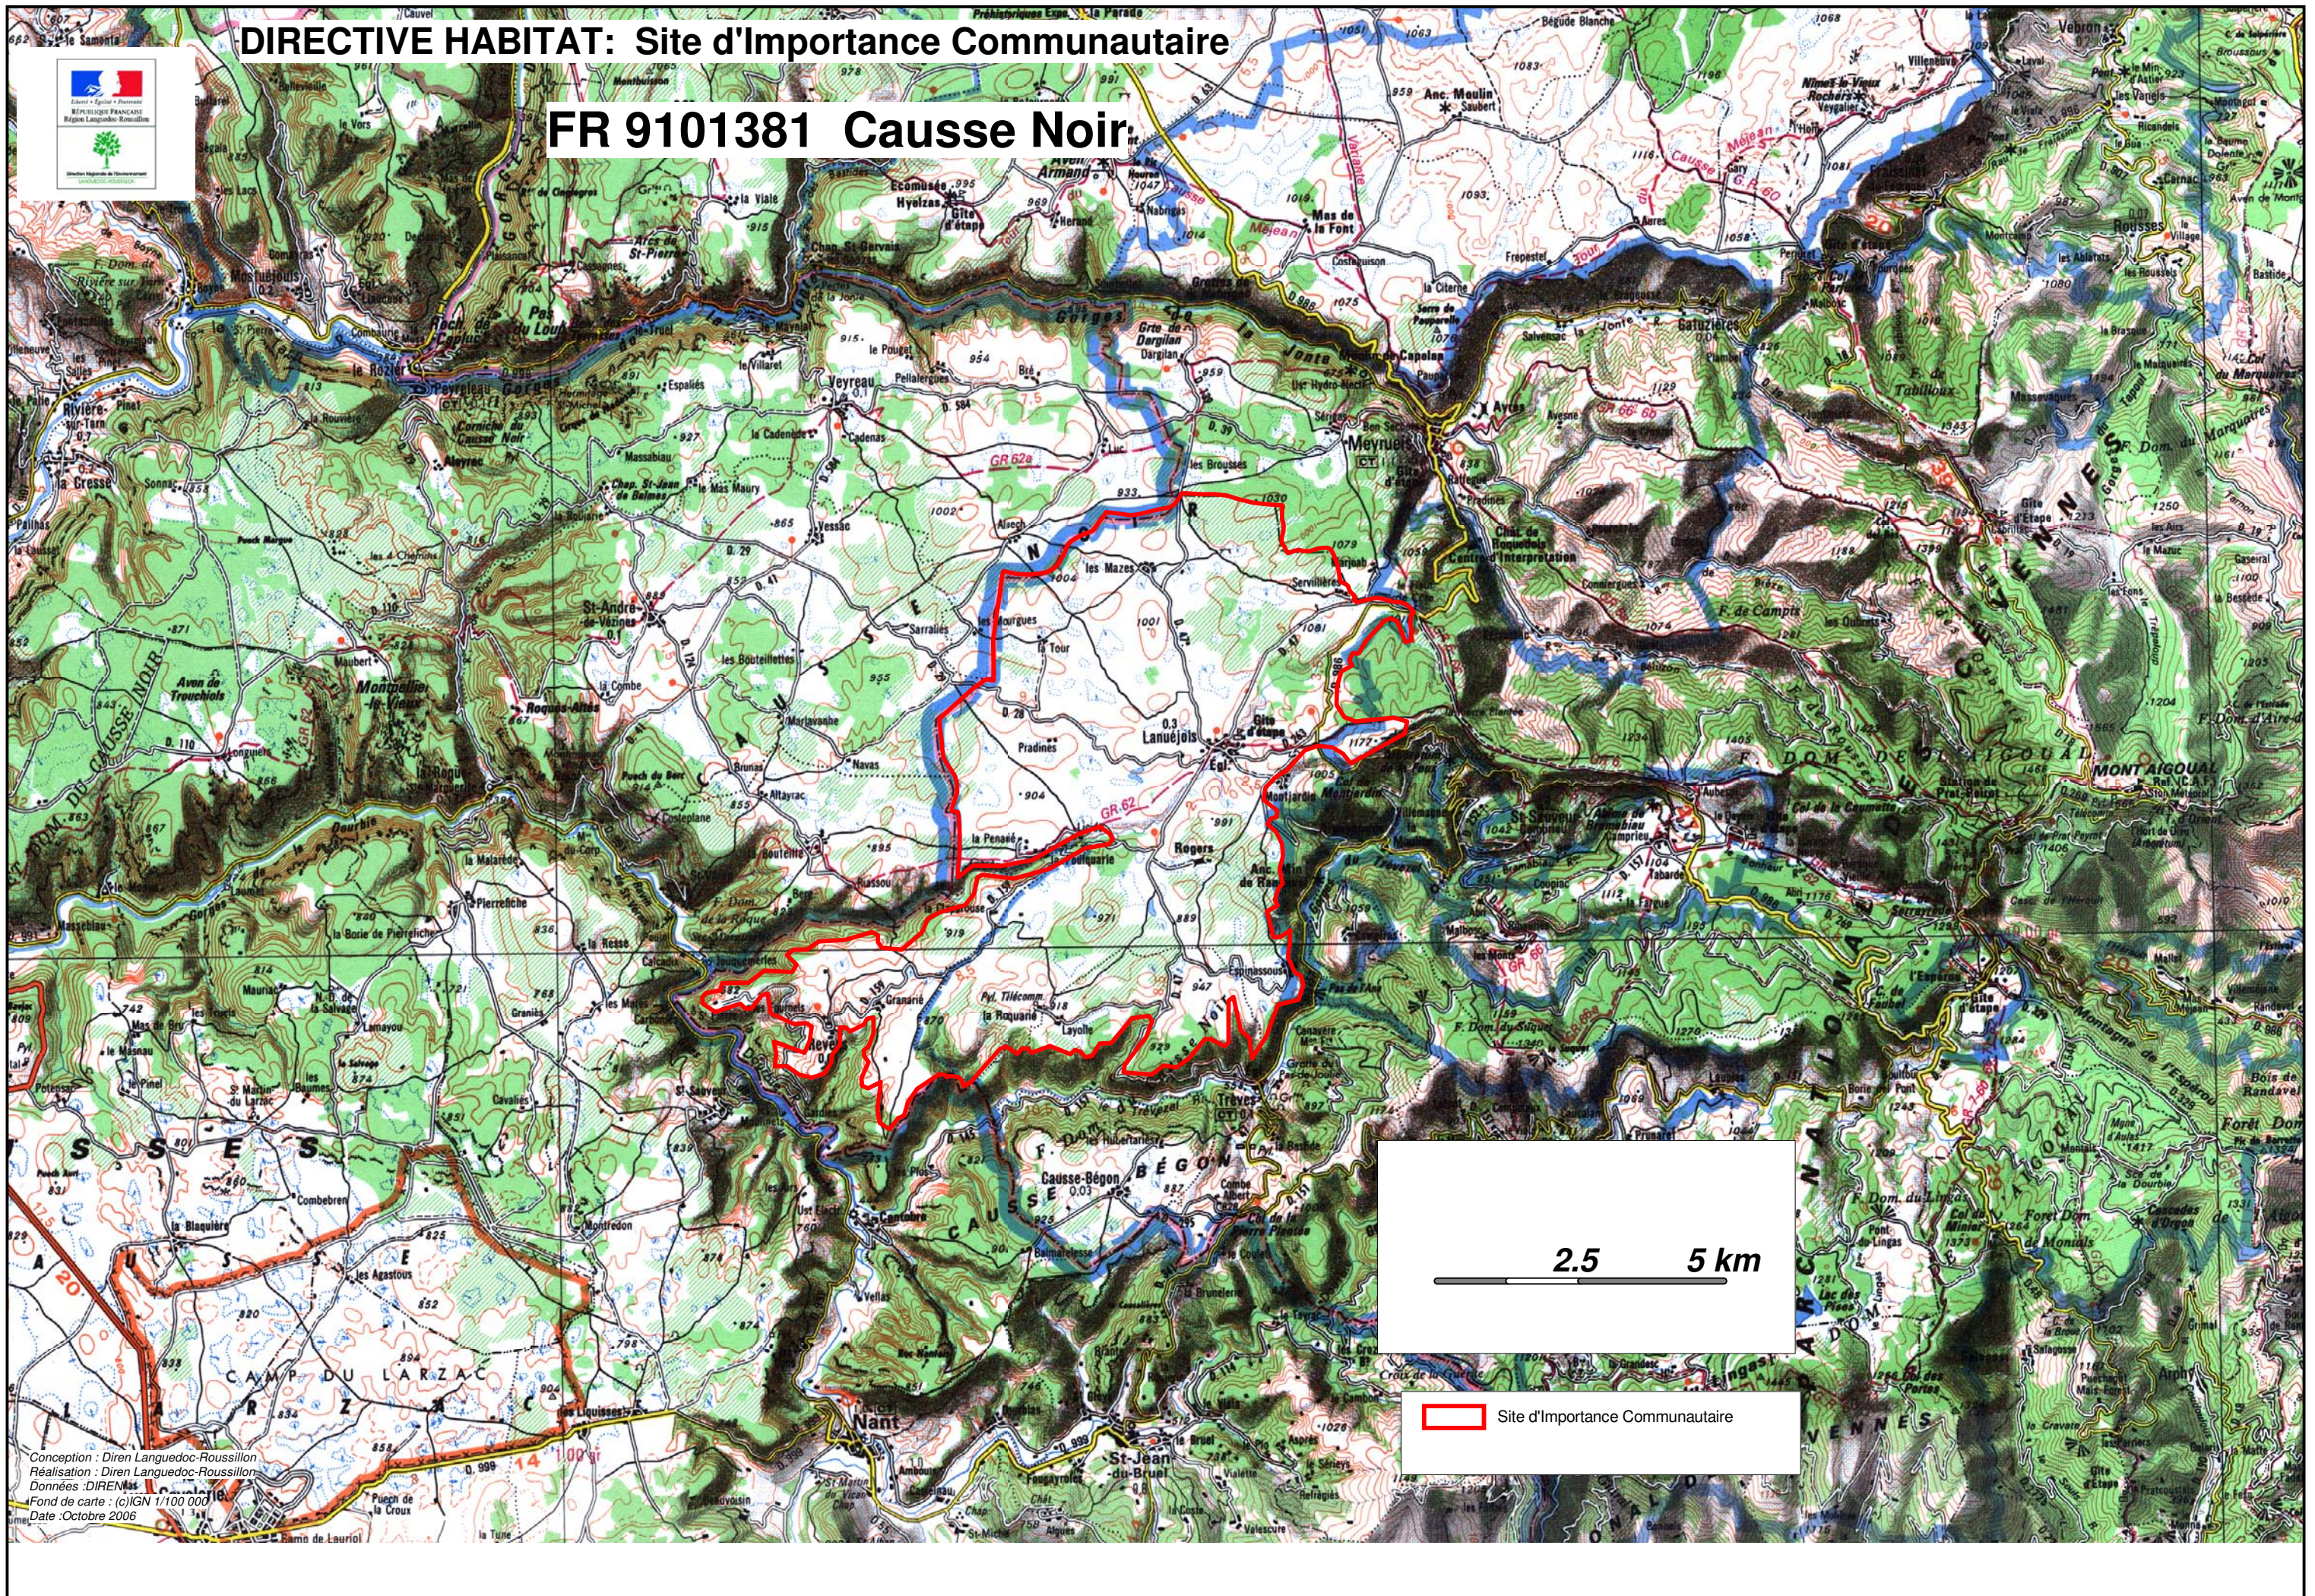

# DIRECTIVE HABITAT: Site d'Importance Communautaire

## FR 9101381 Causse Noir

Conception : Dren Languedoc-Roussillon  
Réalisation : Dren Languedoc-Roussillon  
Données : DIREN  
Fond de carte : (c)IGN 1/100 000  
Date : Octobre 2006