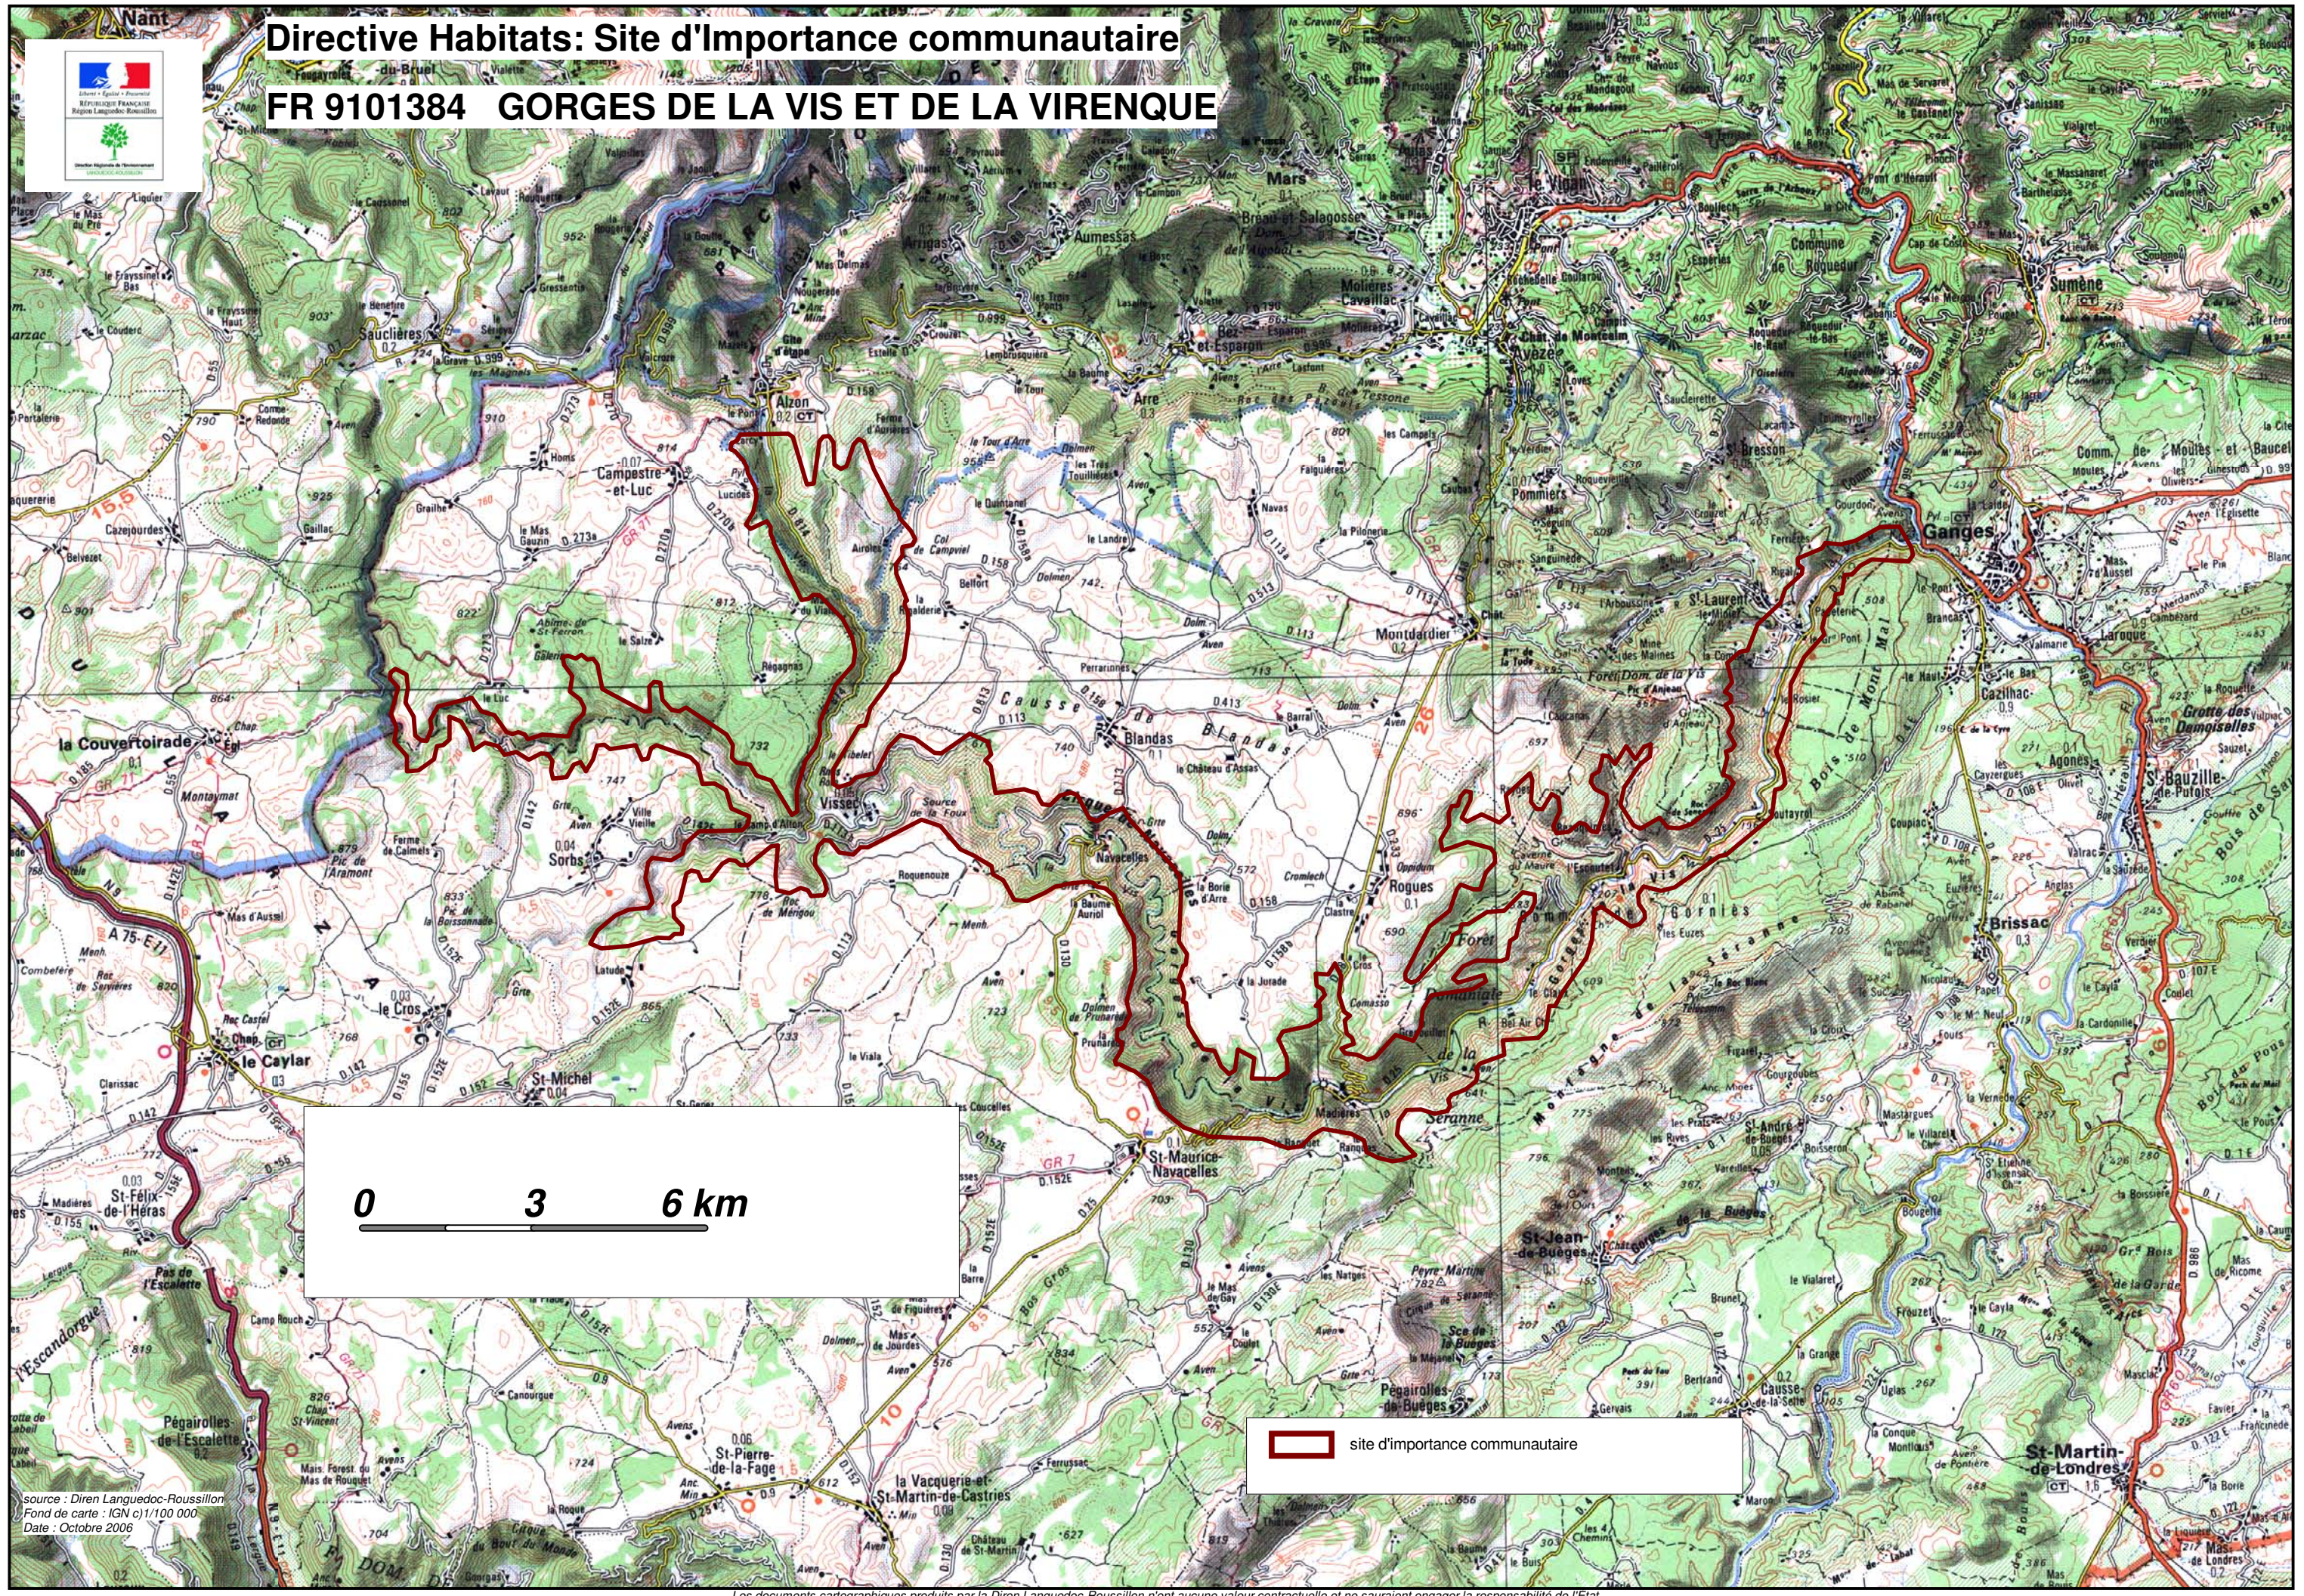

Directive Habitats: Site d'Importance communautaire

FR 9101384 GORGES DE LA VIS ET DE LA VIRENQUE

 site d'importance communautaire

source : Dren Languedoc-Roussillon
Fond de carte : IGN c)1/100 000
Date : Octobre 2006