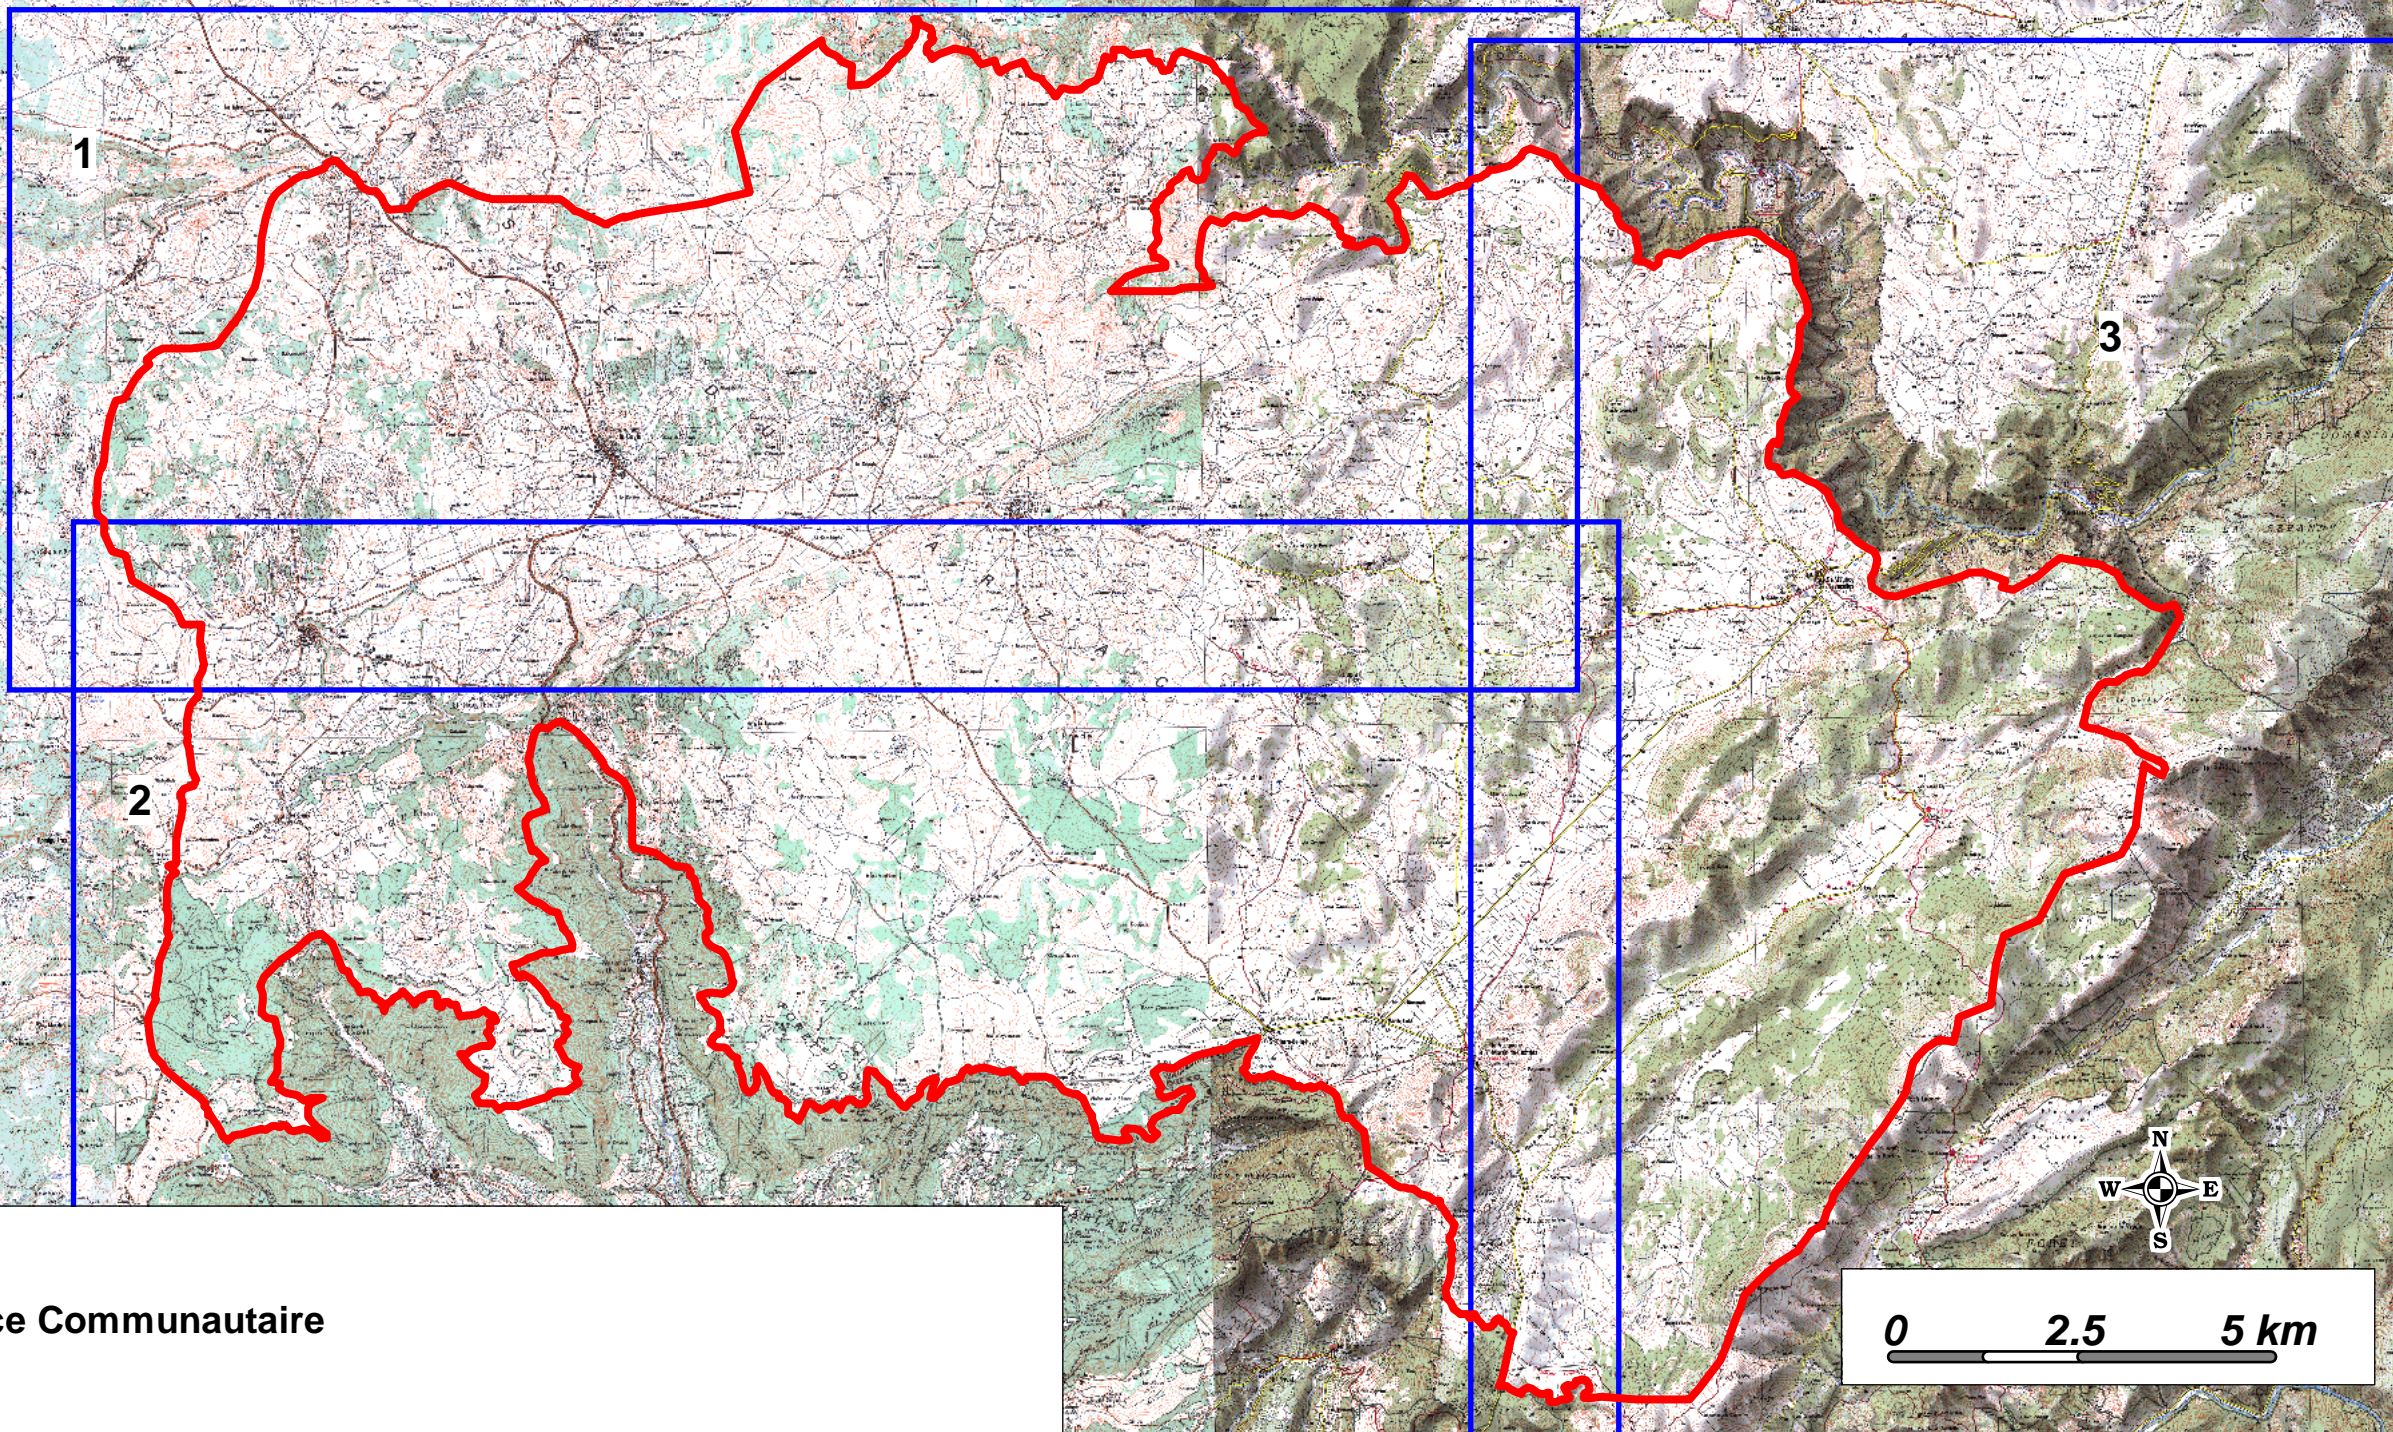

Liberté • Égalité • Fraternité
RÉPUBLIQUE FRANÇAISE
Direction régionale
de l'Environnement
LANGUEDOC-ROUSSILLON

58 avenue Marie de Montpellier
CS 79034
34965 Montpellier cedex 2

Site d'Importance Communautaire FR9101385 CAUSSE DU LARZAC

Carte d'assemblage

Site d'Importance Communautaire

Région: Languedoc-Roussillon
Départements: Gard et Hérault

Echelle de la carte: 1/ 100 000
Référence des cartes IGN correspondantes:
série bleue au 1/25 000 n° 2542 E-2642 O-2642 E- 25 43 E- 2643 O

 Périmètre de SIC

Source : Diren Languedoc-Roussillon
(c) IGN 1/25 000
Date : Décembre 2008