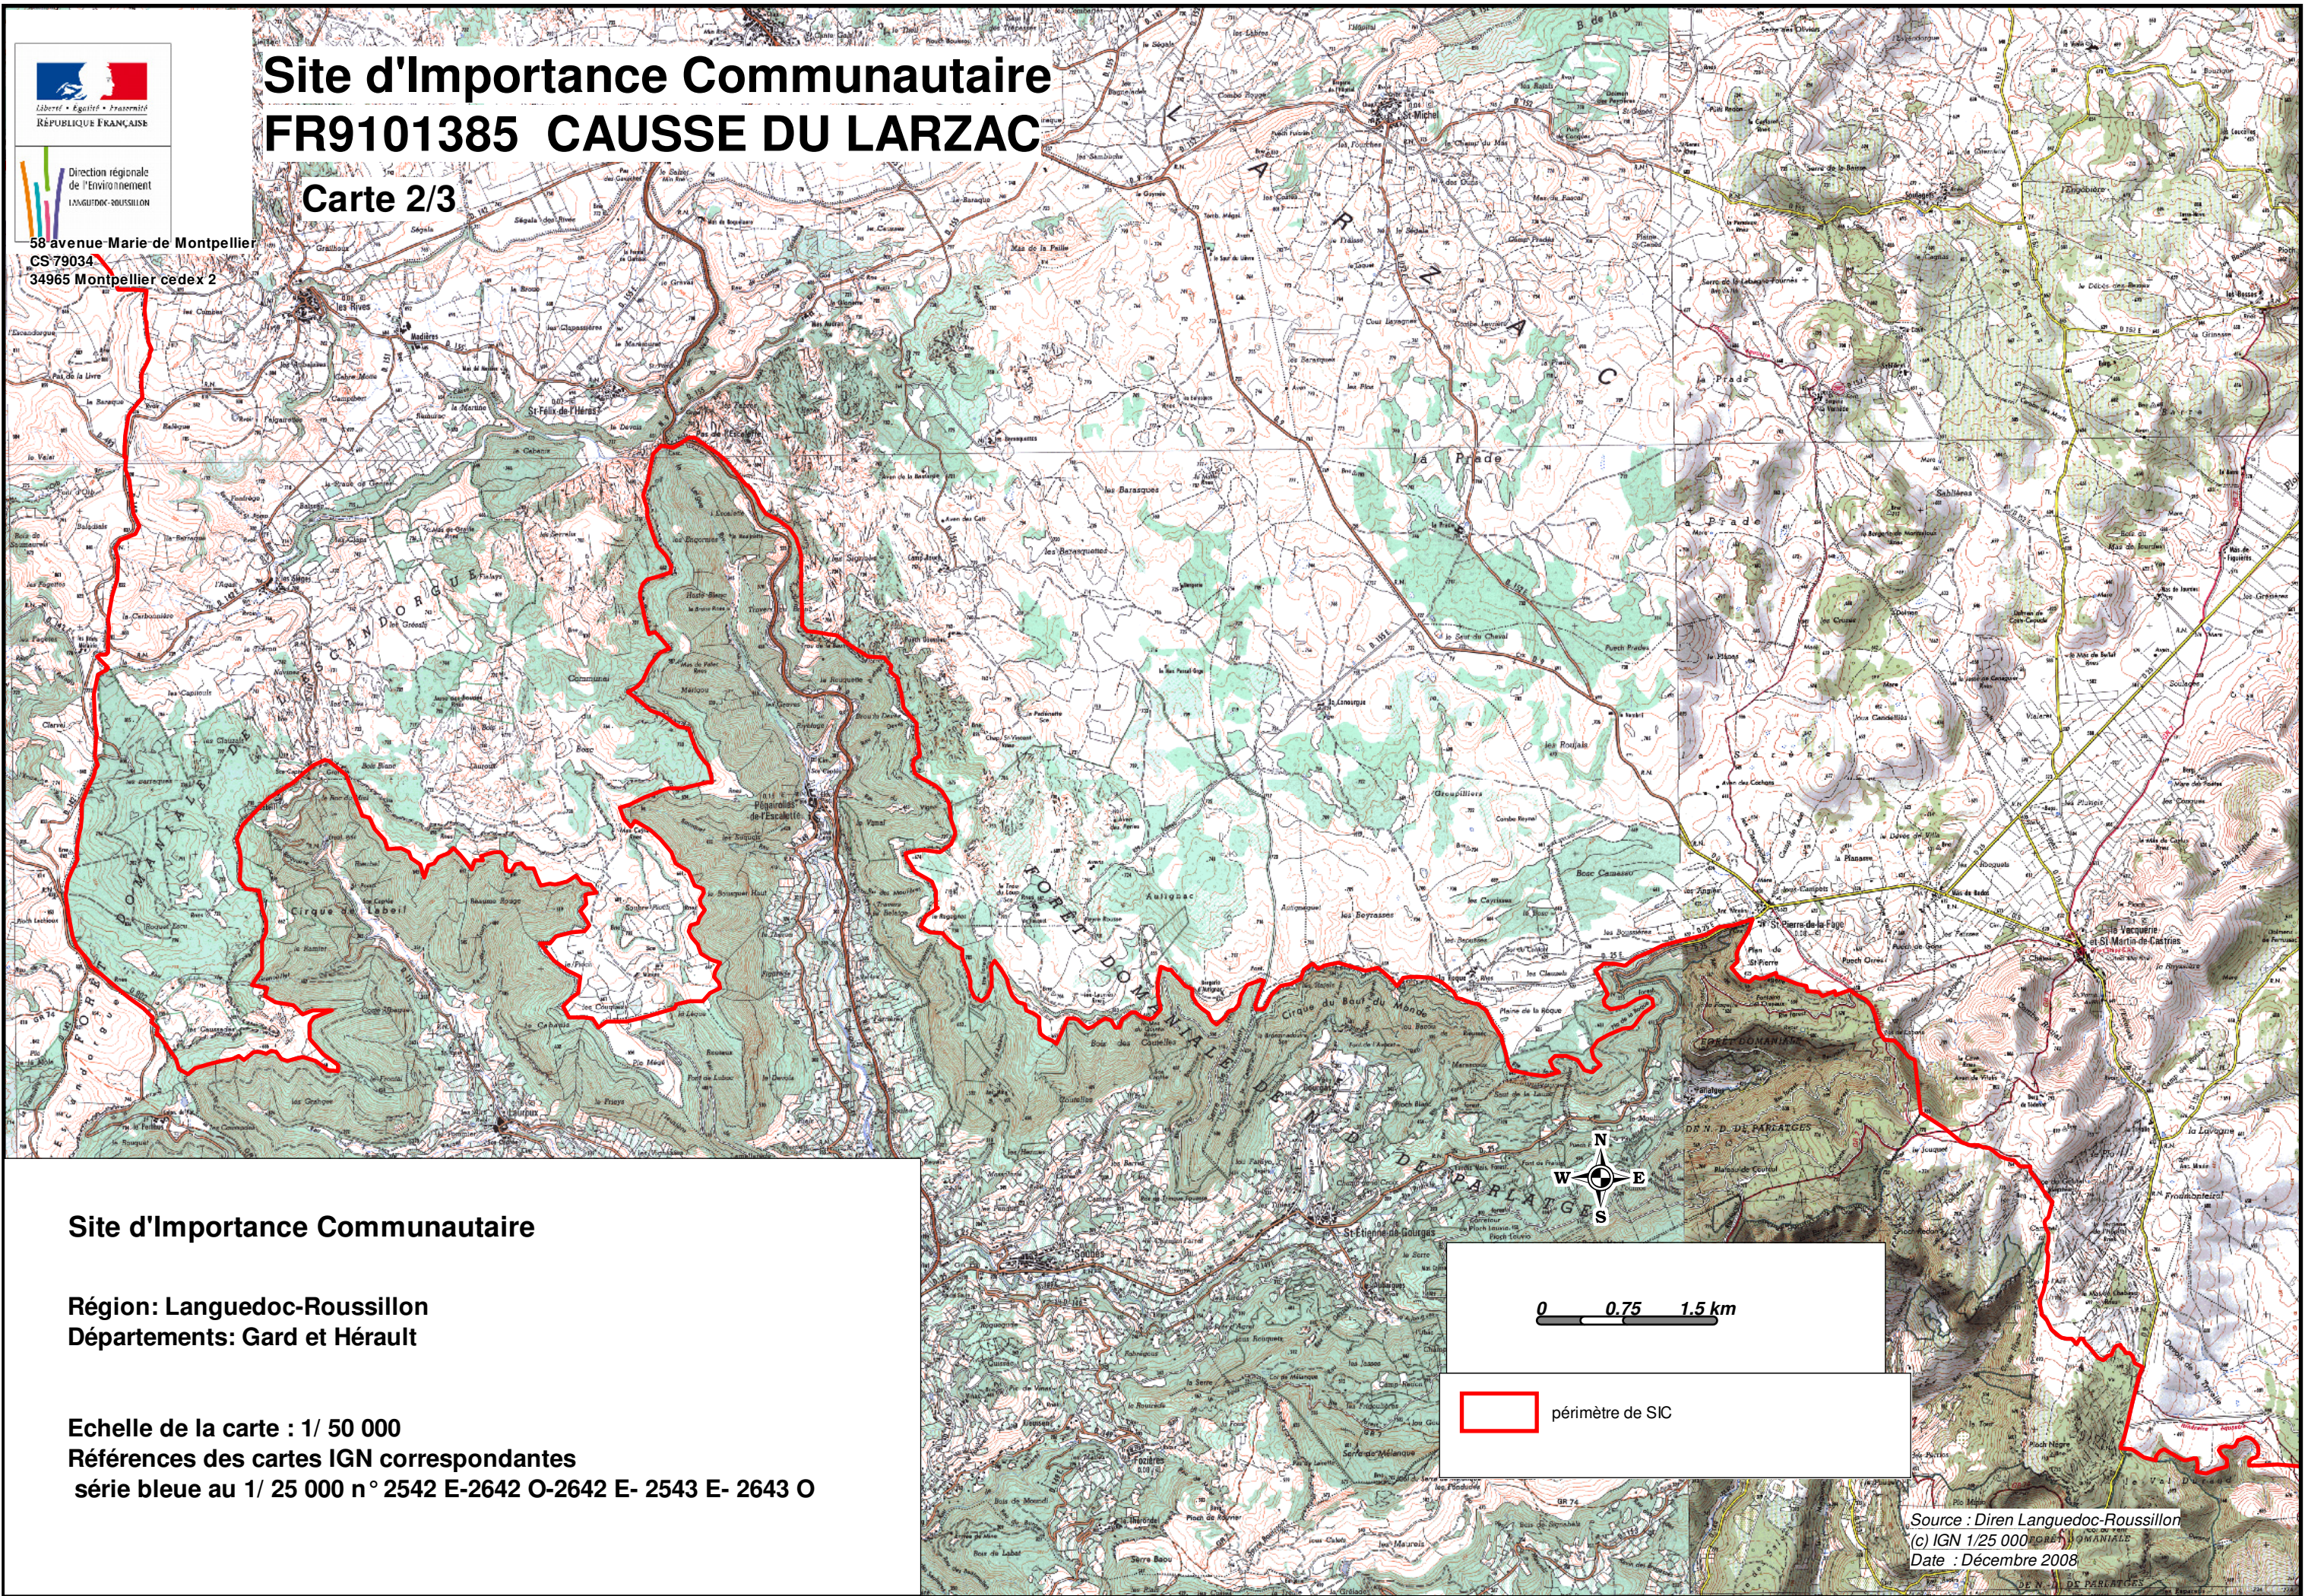

Direction régionale de l'Environnement Languedoc-Roussillon

58 avenue Marie de Montpellier  
CS 79034  
34965 Montpellier cedex 2

# Site d'Importance Communautaire FR9101385 CAUSSE DU LARZAC

Carte 2/3

Site d'Importance Communautaire

Région: Languedoc-Roussillon  
Départements: Gard et Hérault

Echelle de la carte : 1/ 50 000  
Références des cartes IGN correspondantes  
série bleue au 1/ 25 000 n° 2542 E-2642 O-2642 E- 2543 E- 2643 O

0 0.75 1.5 km

 périmètre de SIC

Source : Diren Languedoc-Roussillon  
(c) IGN 1/25 000  
Date : Décembre 2008