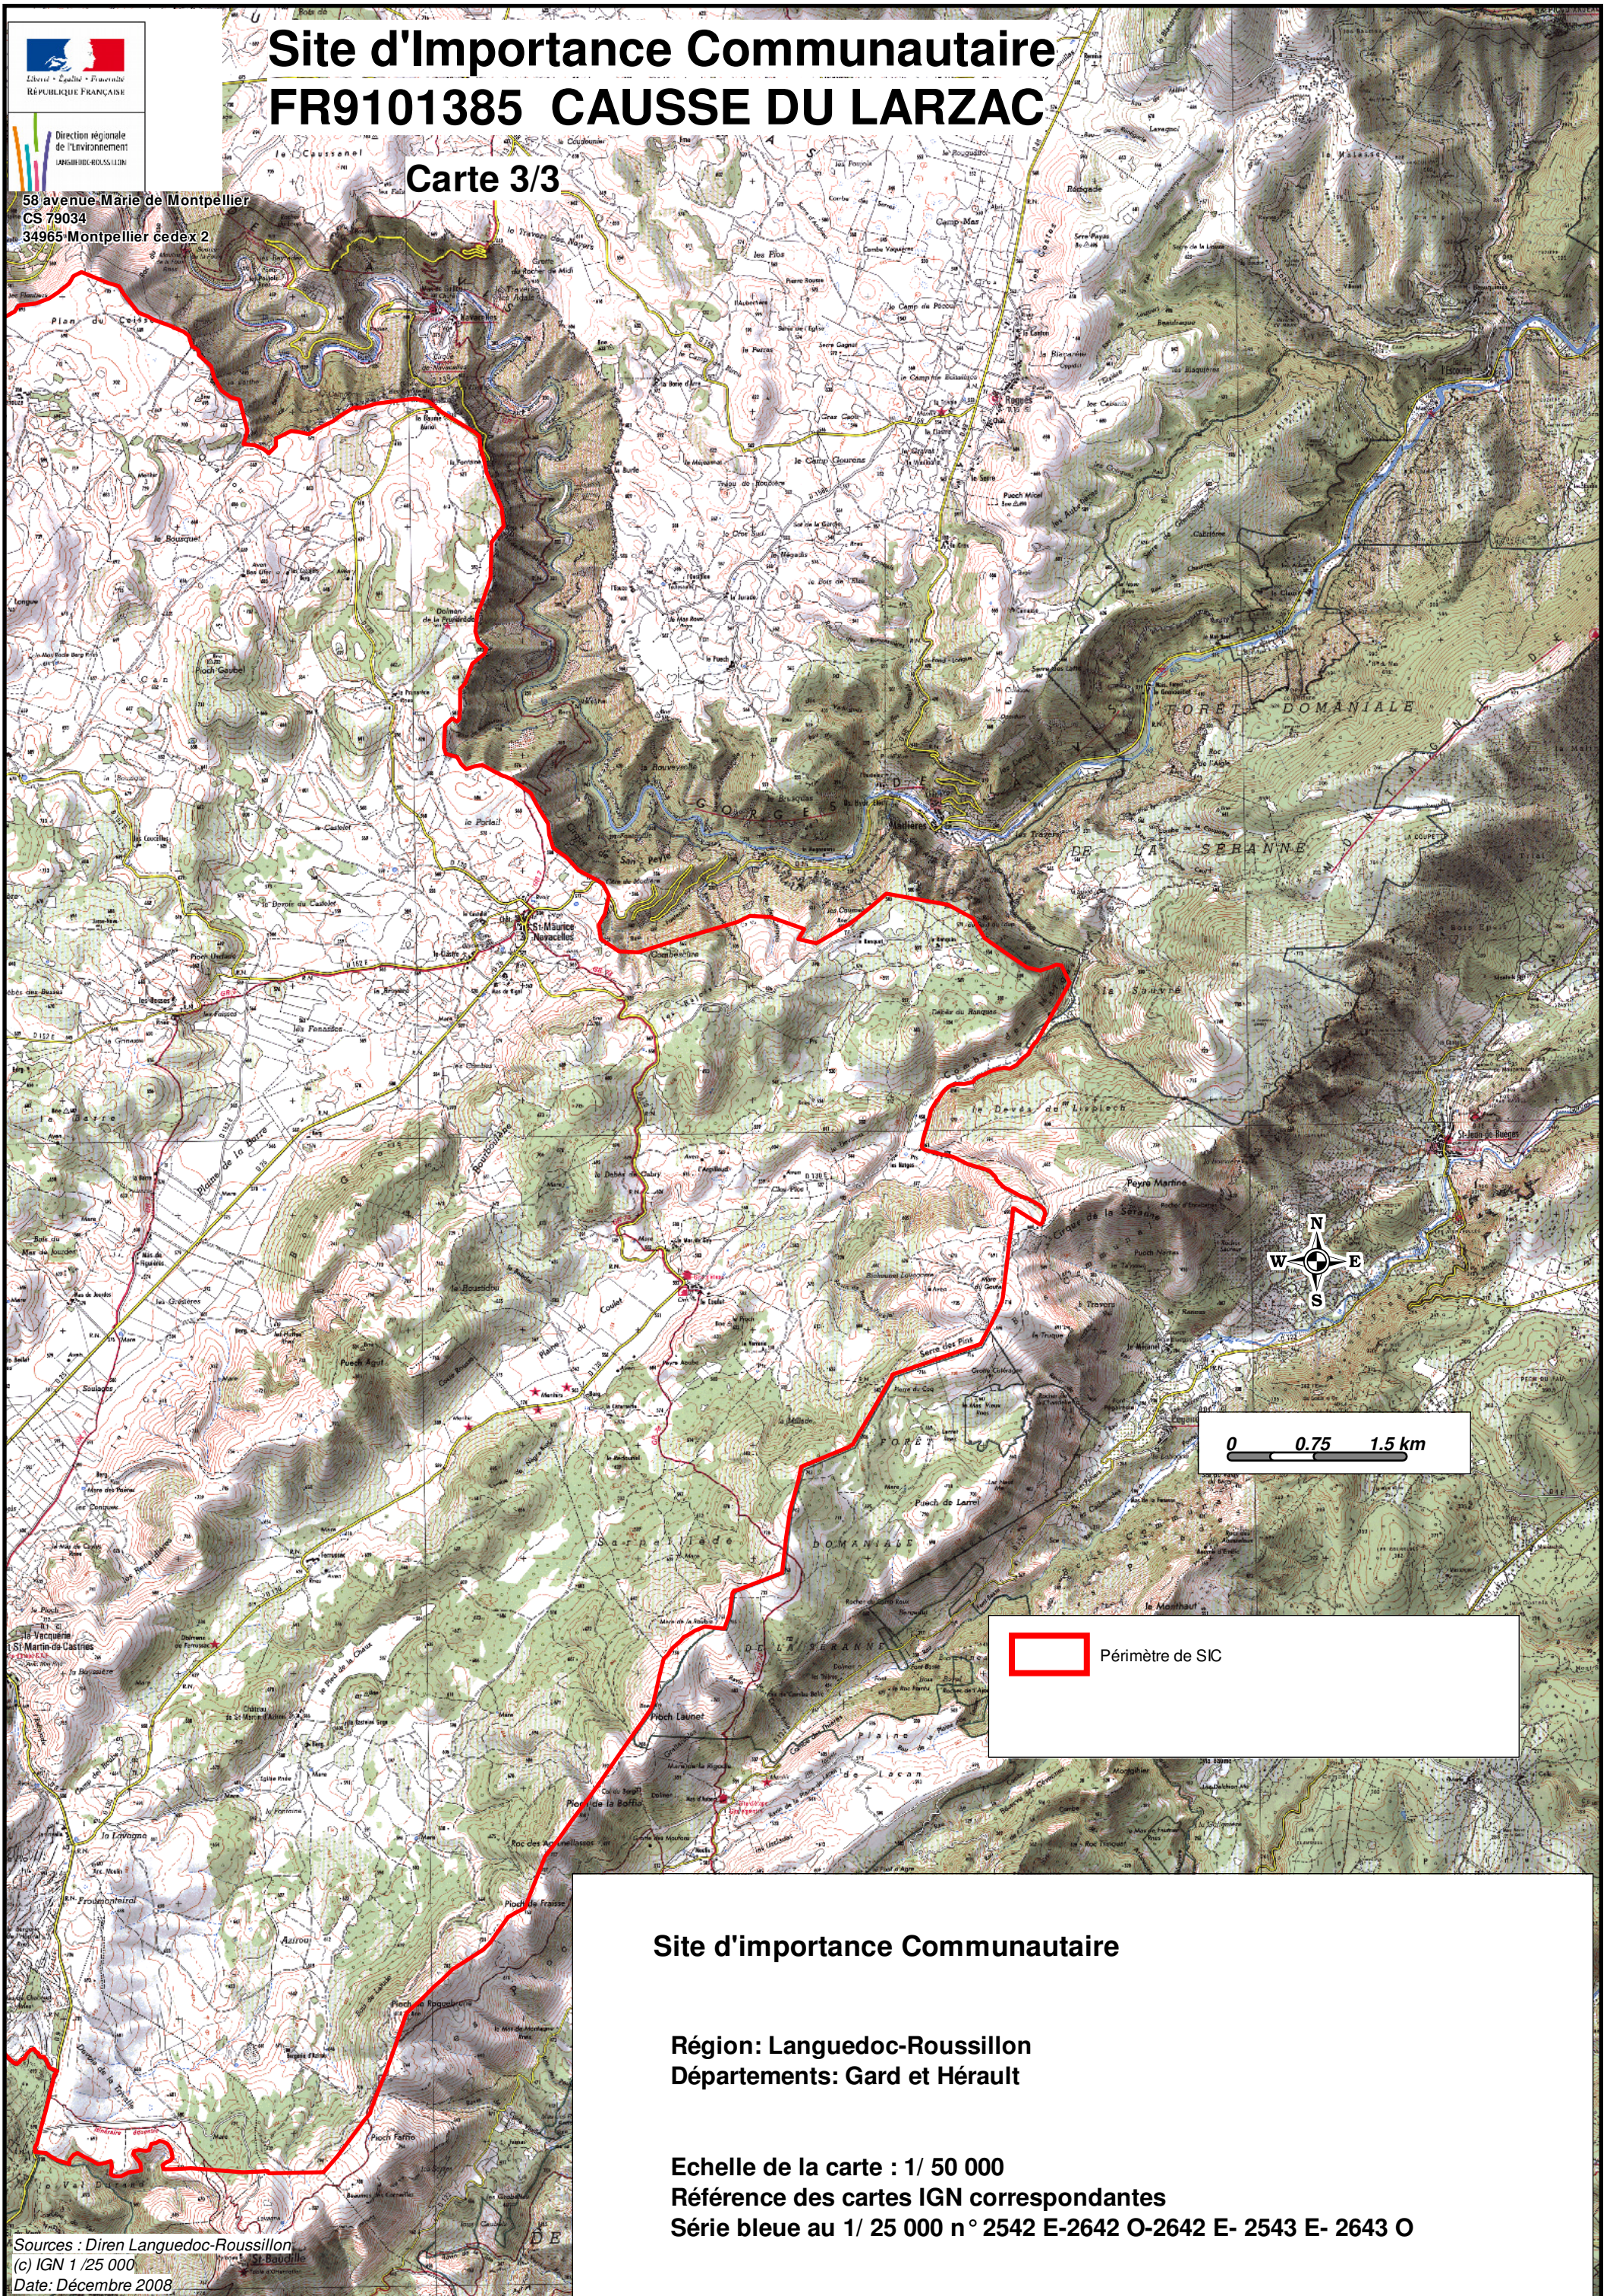

Liberté - Égalité - Fraternité
RÉPUBLIQUE FRANÇAISE

58 avenue Marie de Montpellier
CS 79034
34965 Montpellier cedex 2

Site d'Importance Communautaire FR9101385 CAUSSE DU LARZAC

Carte 3/3

0 0.75 1.5 km

 Périmètre de SIC

Site d'importance Communautaire

**Région: Languedoc-Roussillon
Départements: Gard et Hérault**

**Echelle de la carte : 1/ 50 000
Référence des cartes IGN correspondantes
Série bleue au 1/ 25 000 n° 2542 E-2642 O-2642 E- 2543 E- 2643 O**