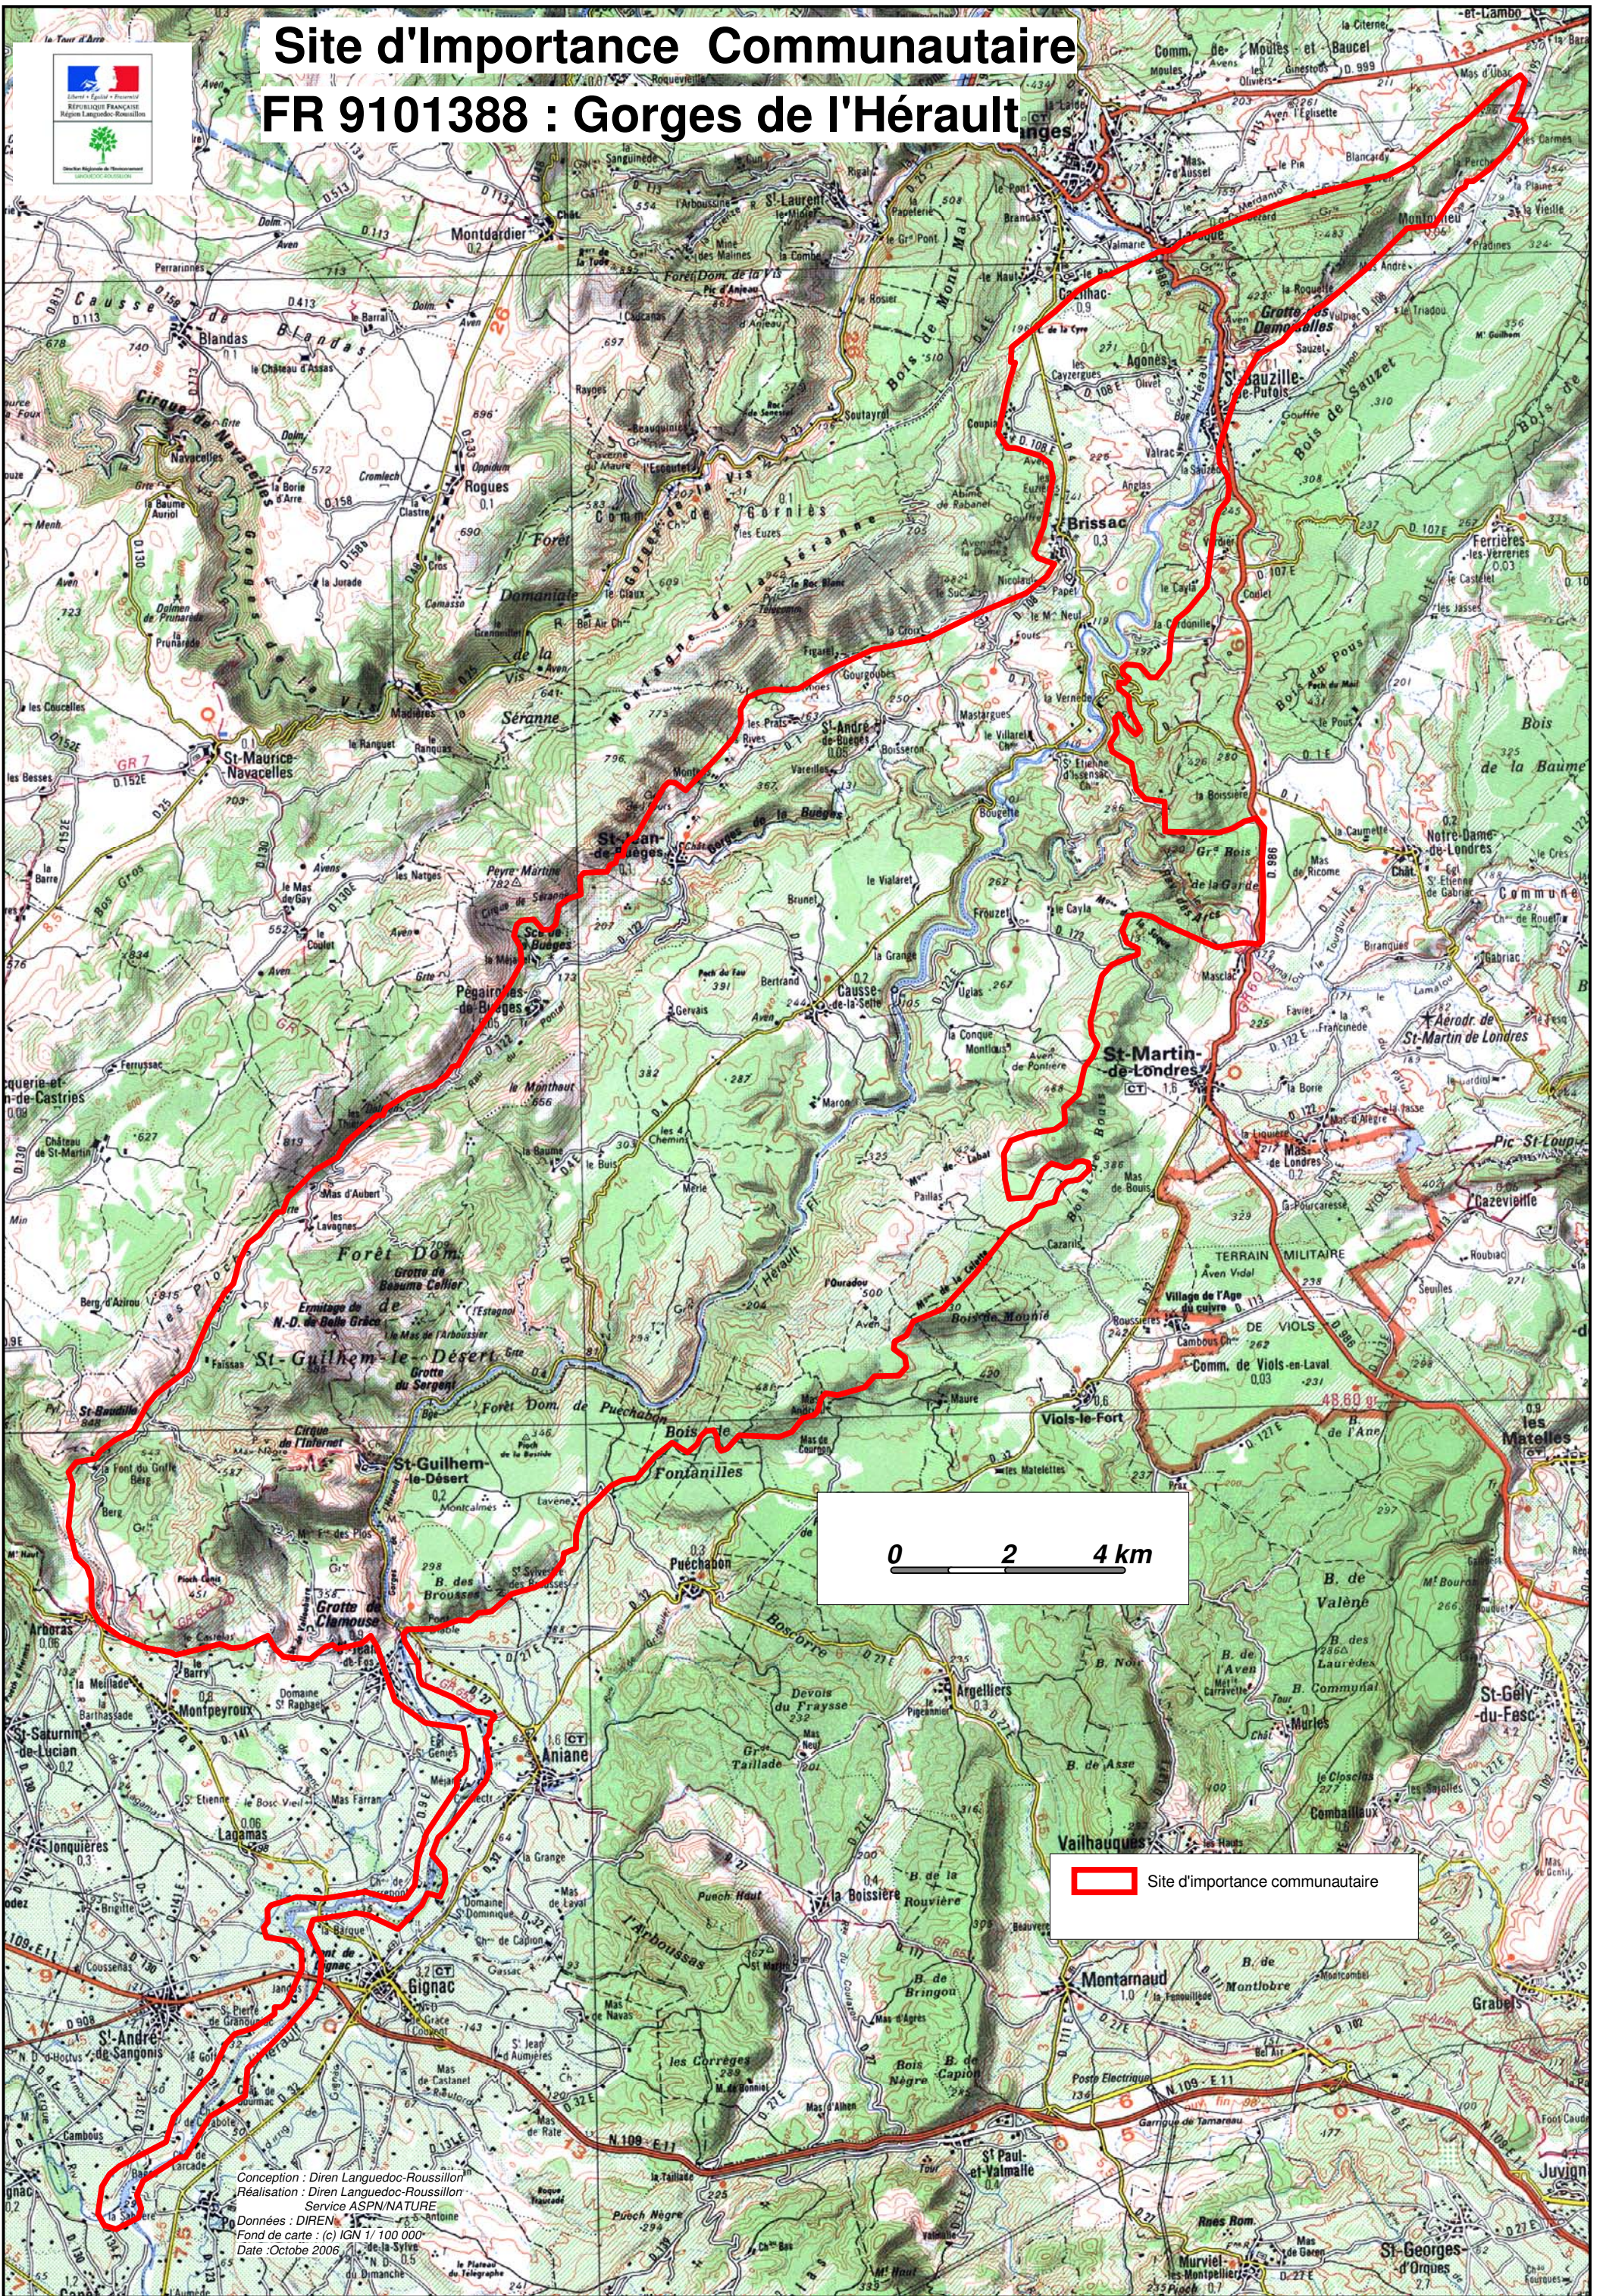

Site d'Importance Communautaire FR 9101388 : Gorges de l'Hérault

Conception : DIREN Languedoc-Roussillon
Réalisation : DIREN Languedoc-Roussillon
Service ASPN/NATURE
Données : DIREN
Fond de carte : (c) IGN 1/100 000
Date : Octobre 2006