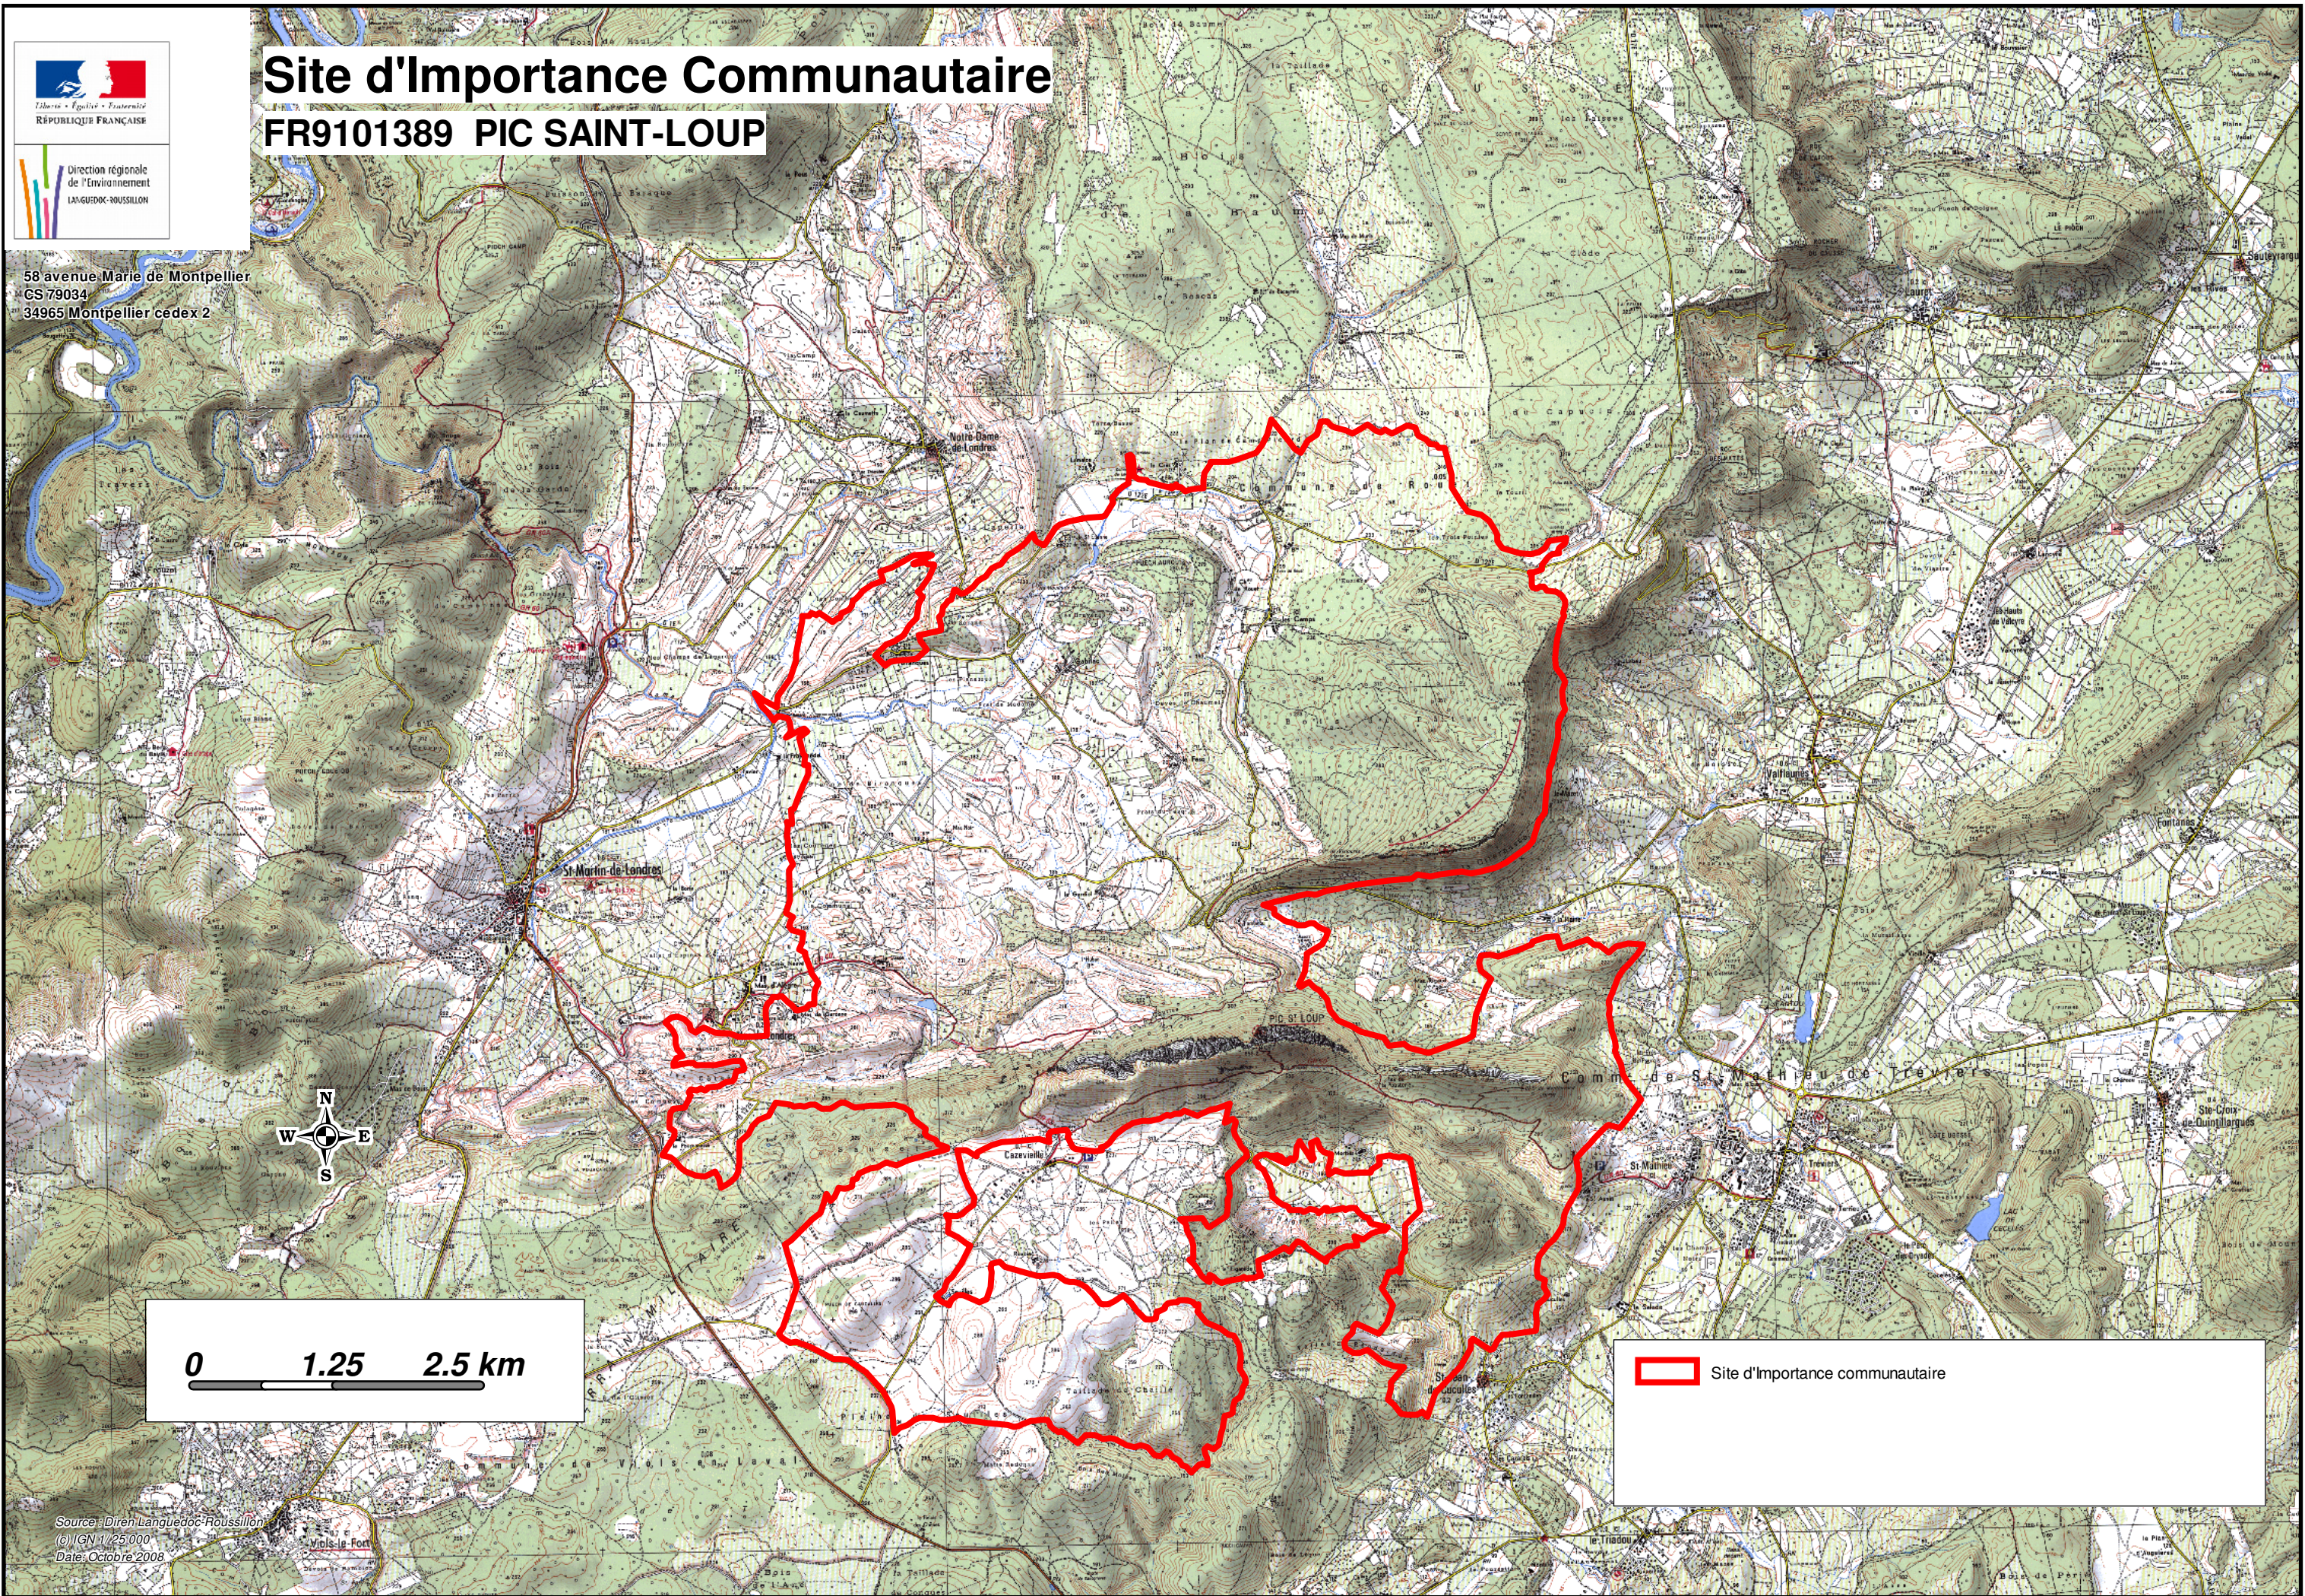

Site d'Importance Communautaire

FR9101389 PIC SAINT-LOUP

58 avenue Marie de Montpellier
CS 79034
34965 Montpellier cedex 2

 Site d'importance communautaire

Source: Dren Languedoc-Roussillon
© IGN 1/25,000
Date: Octobre 2008