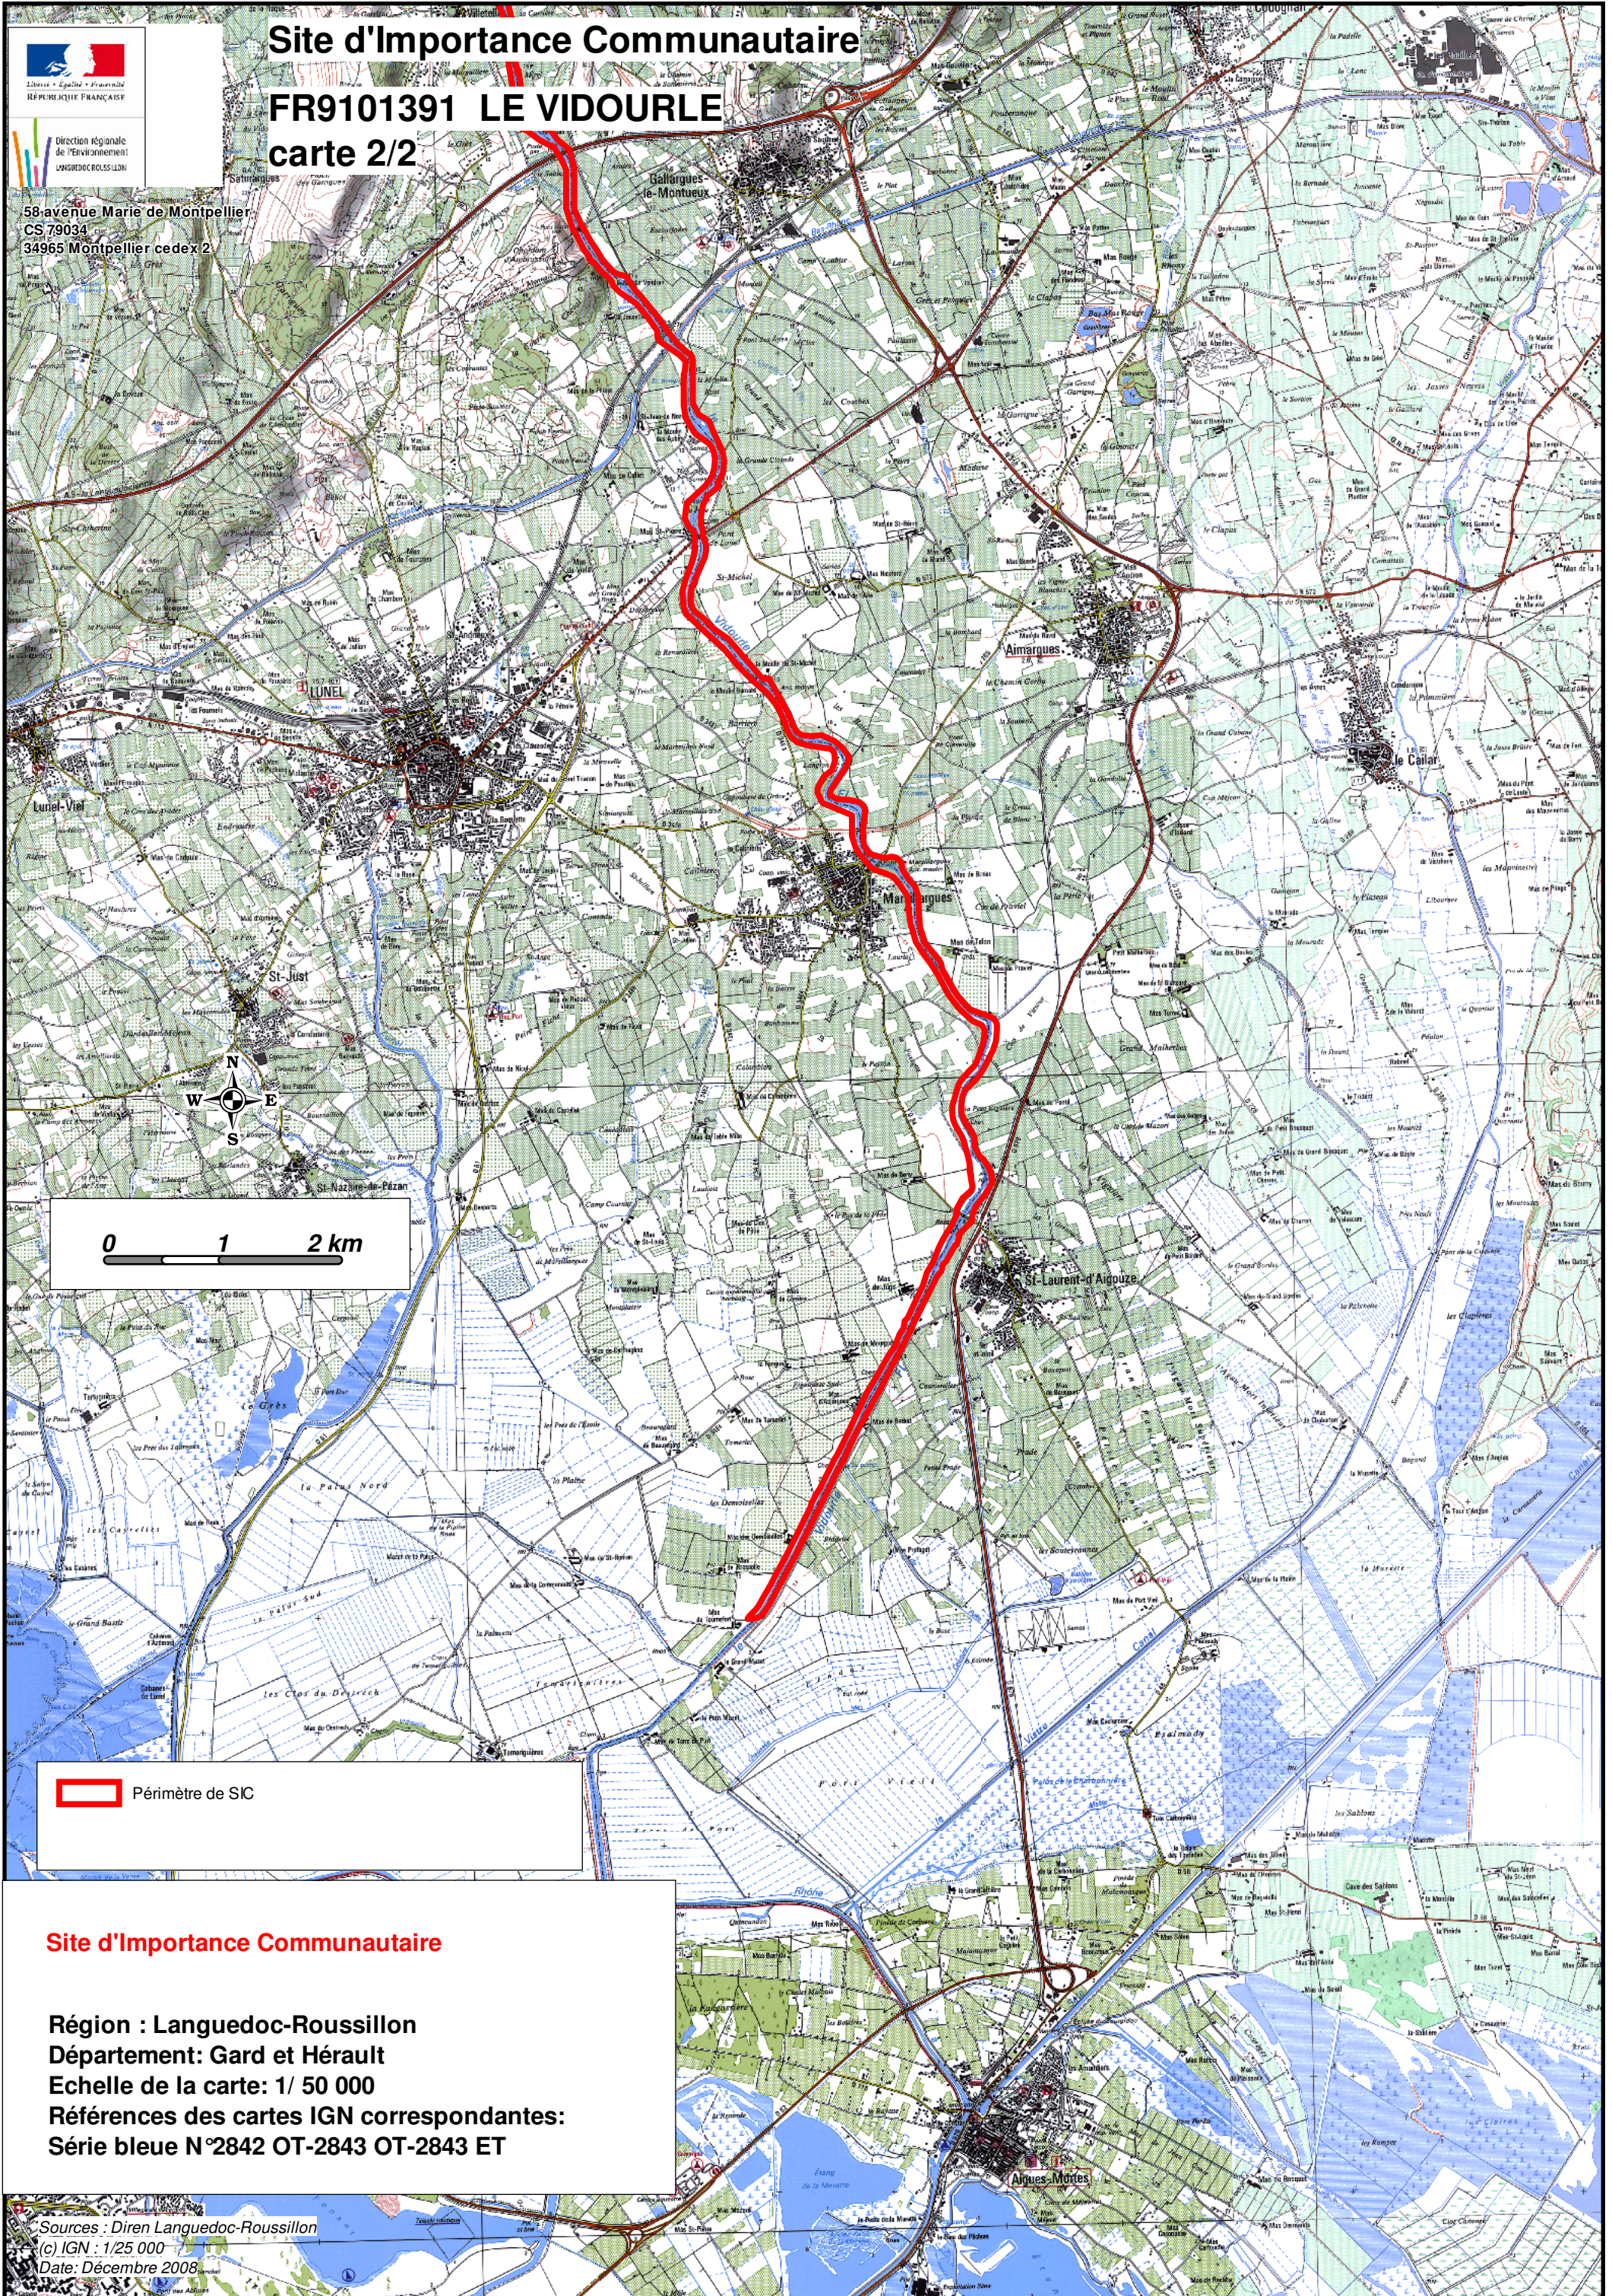

Liberté • Égalité • Fraternité
RÉPUBLIQUE FRANÇAISE

Direction Régionale
de l'Environnement
Languedoc-Roussillon

58 avenue Marie de Montpellier
CS 79034
34965 Montpellier cedex 2

Site d'Importance Communautaire

FR9101391 LE VIDOURLE

carte 2/2

0 1 2 km

 Périmètre de SIC

Site d'Importance Communautaire

Région : Languedoc-Roussillon
Département: Gard et Hérault
Echelle de la carte: 1/ 50 000
Références des cartes IGN correspondantes:
Série bleue N°2842 OT-2843 OT-2843 ET