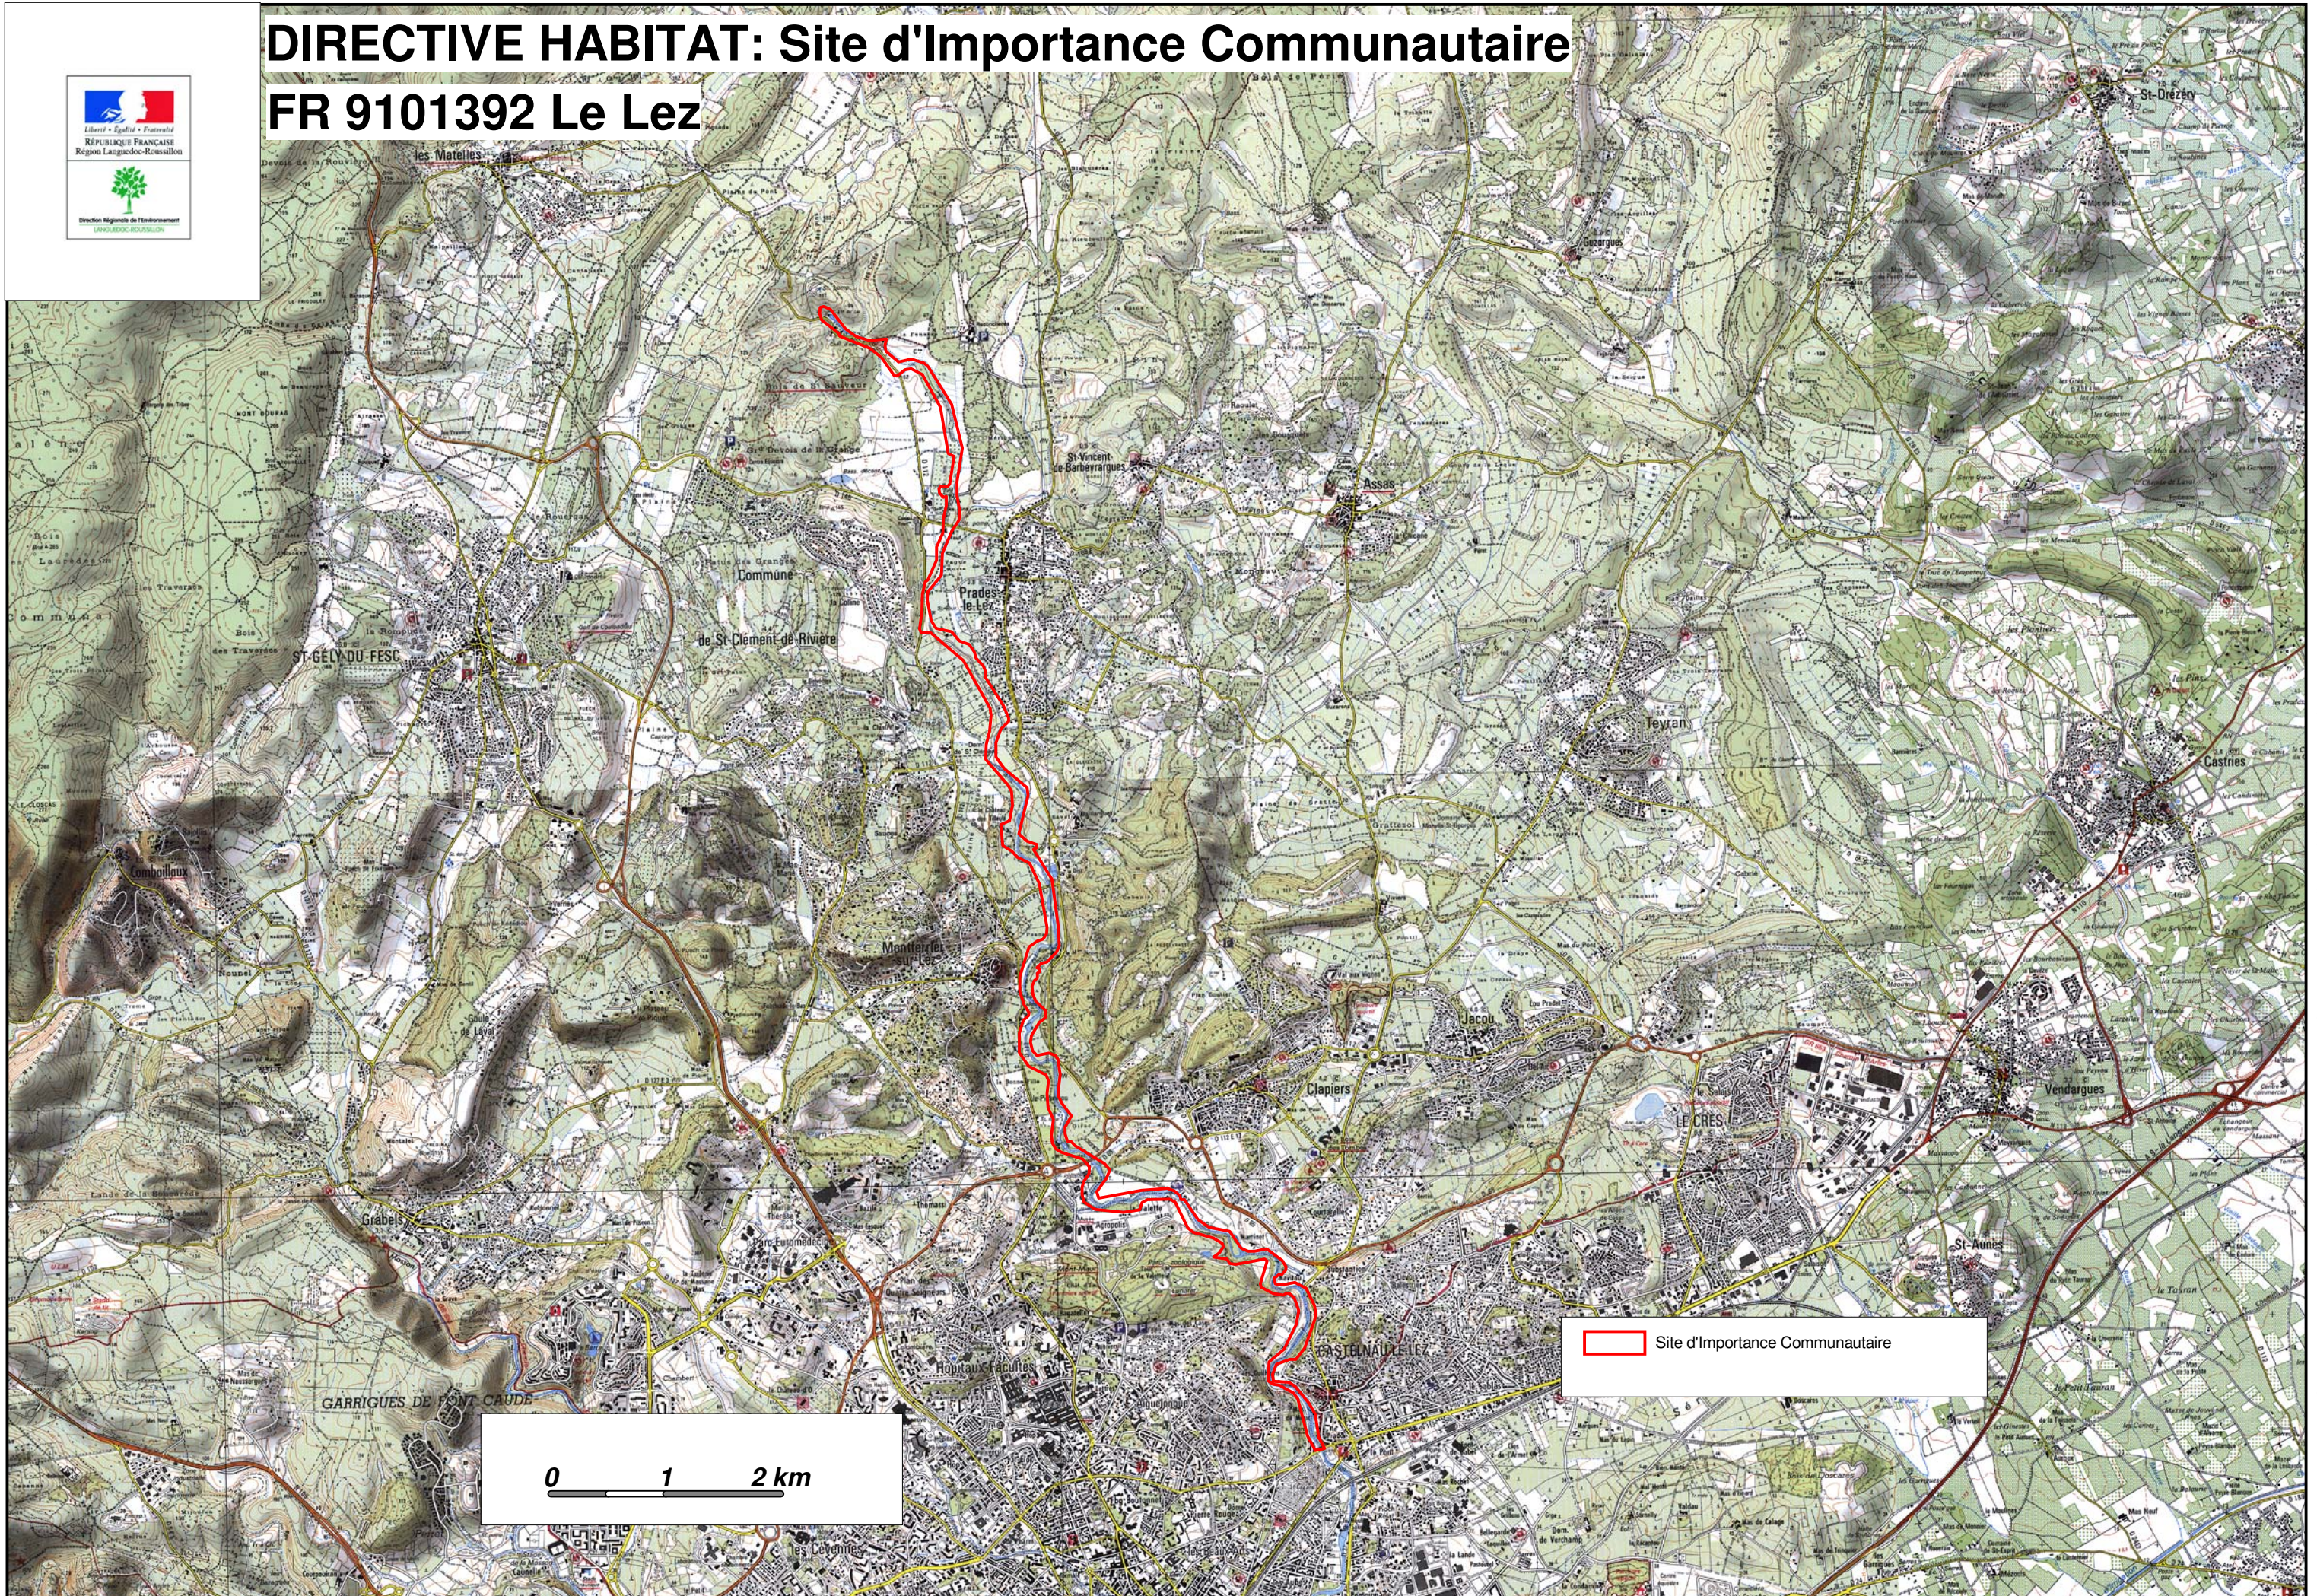

DIRECTIVE HABITAT: Site d'Importance Communautaire

FR 9101392 Le Lez

Site d'Importance Communautaire