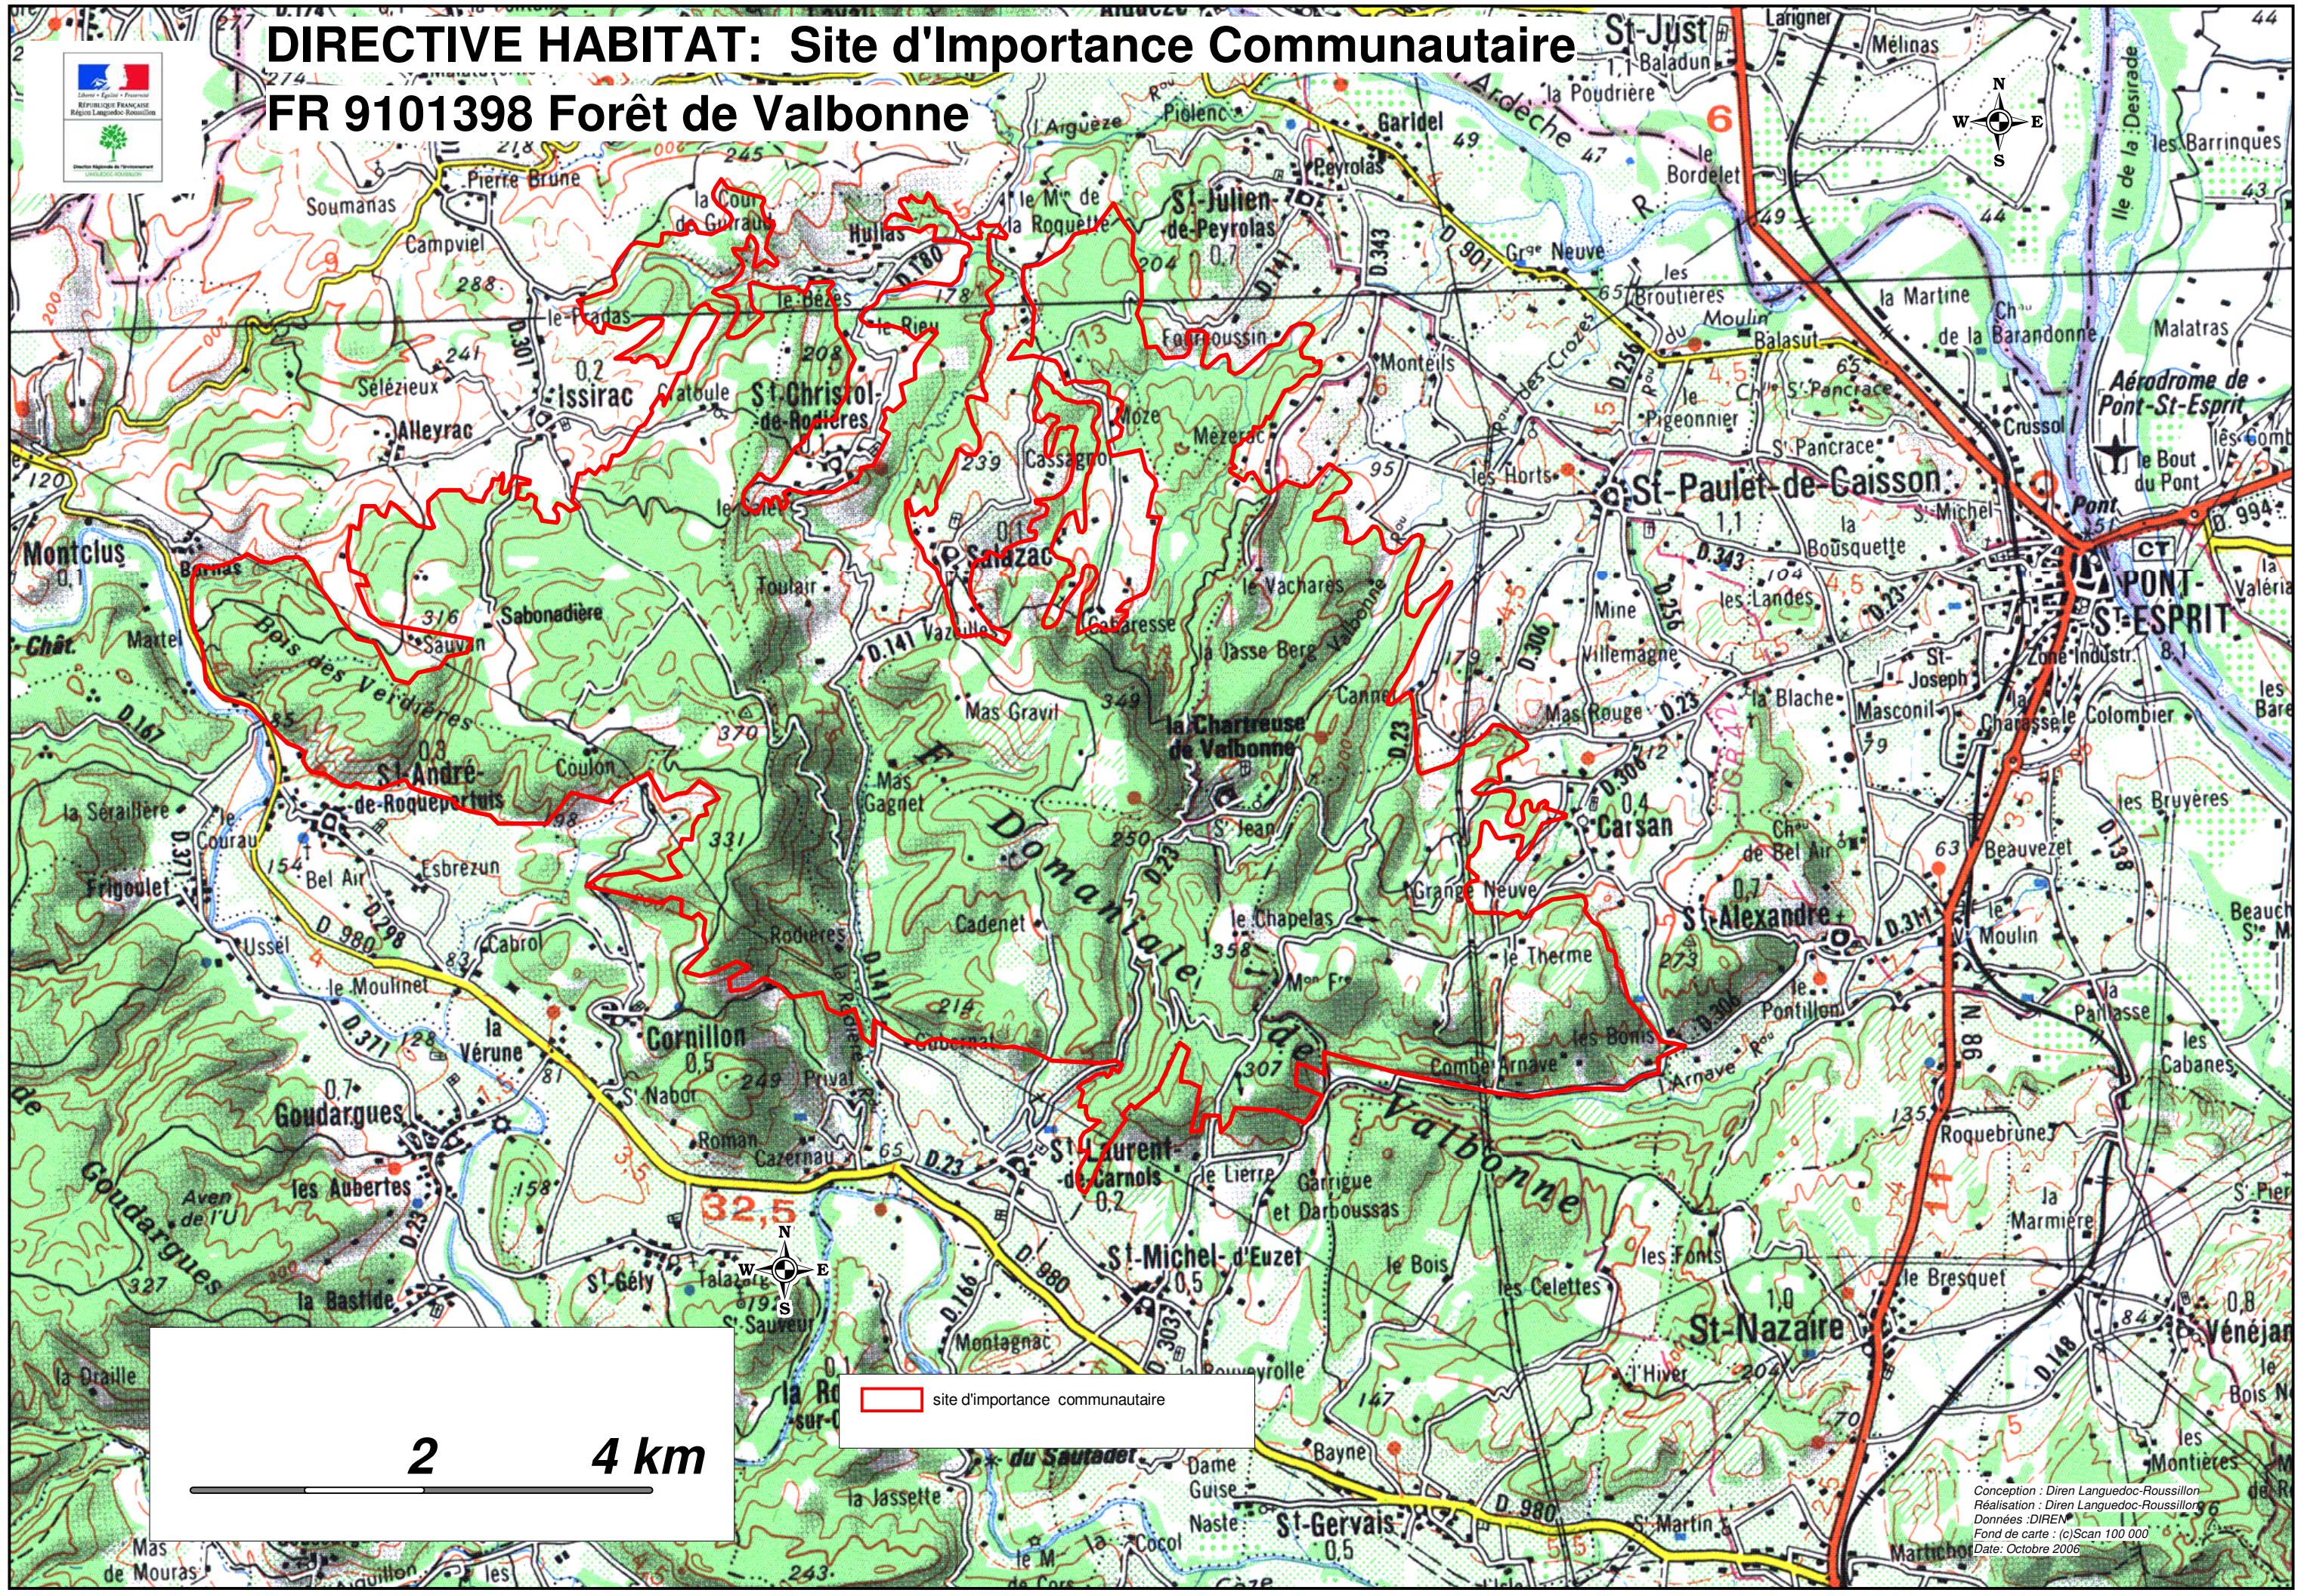

DIRECTIVE HABITAT: Site d'Importance Communautaire

FR 9101398 Forêt de Valbonne

Conception : Dren Languedoc-Roussillon
Réalisation : Dren Languedoc-Roussillon
Données : DIREM
Fond de carte : (c)Scan 100 000
Date : Octobre 2006

(c)DIREN Languedoc-Roussillon / S:16_Documents/Natura_2000/détail des Sites transmis au titre de la Directive Habitats-Août 2005/PSC19101398_Foret de Valbonne.WOF