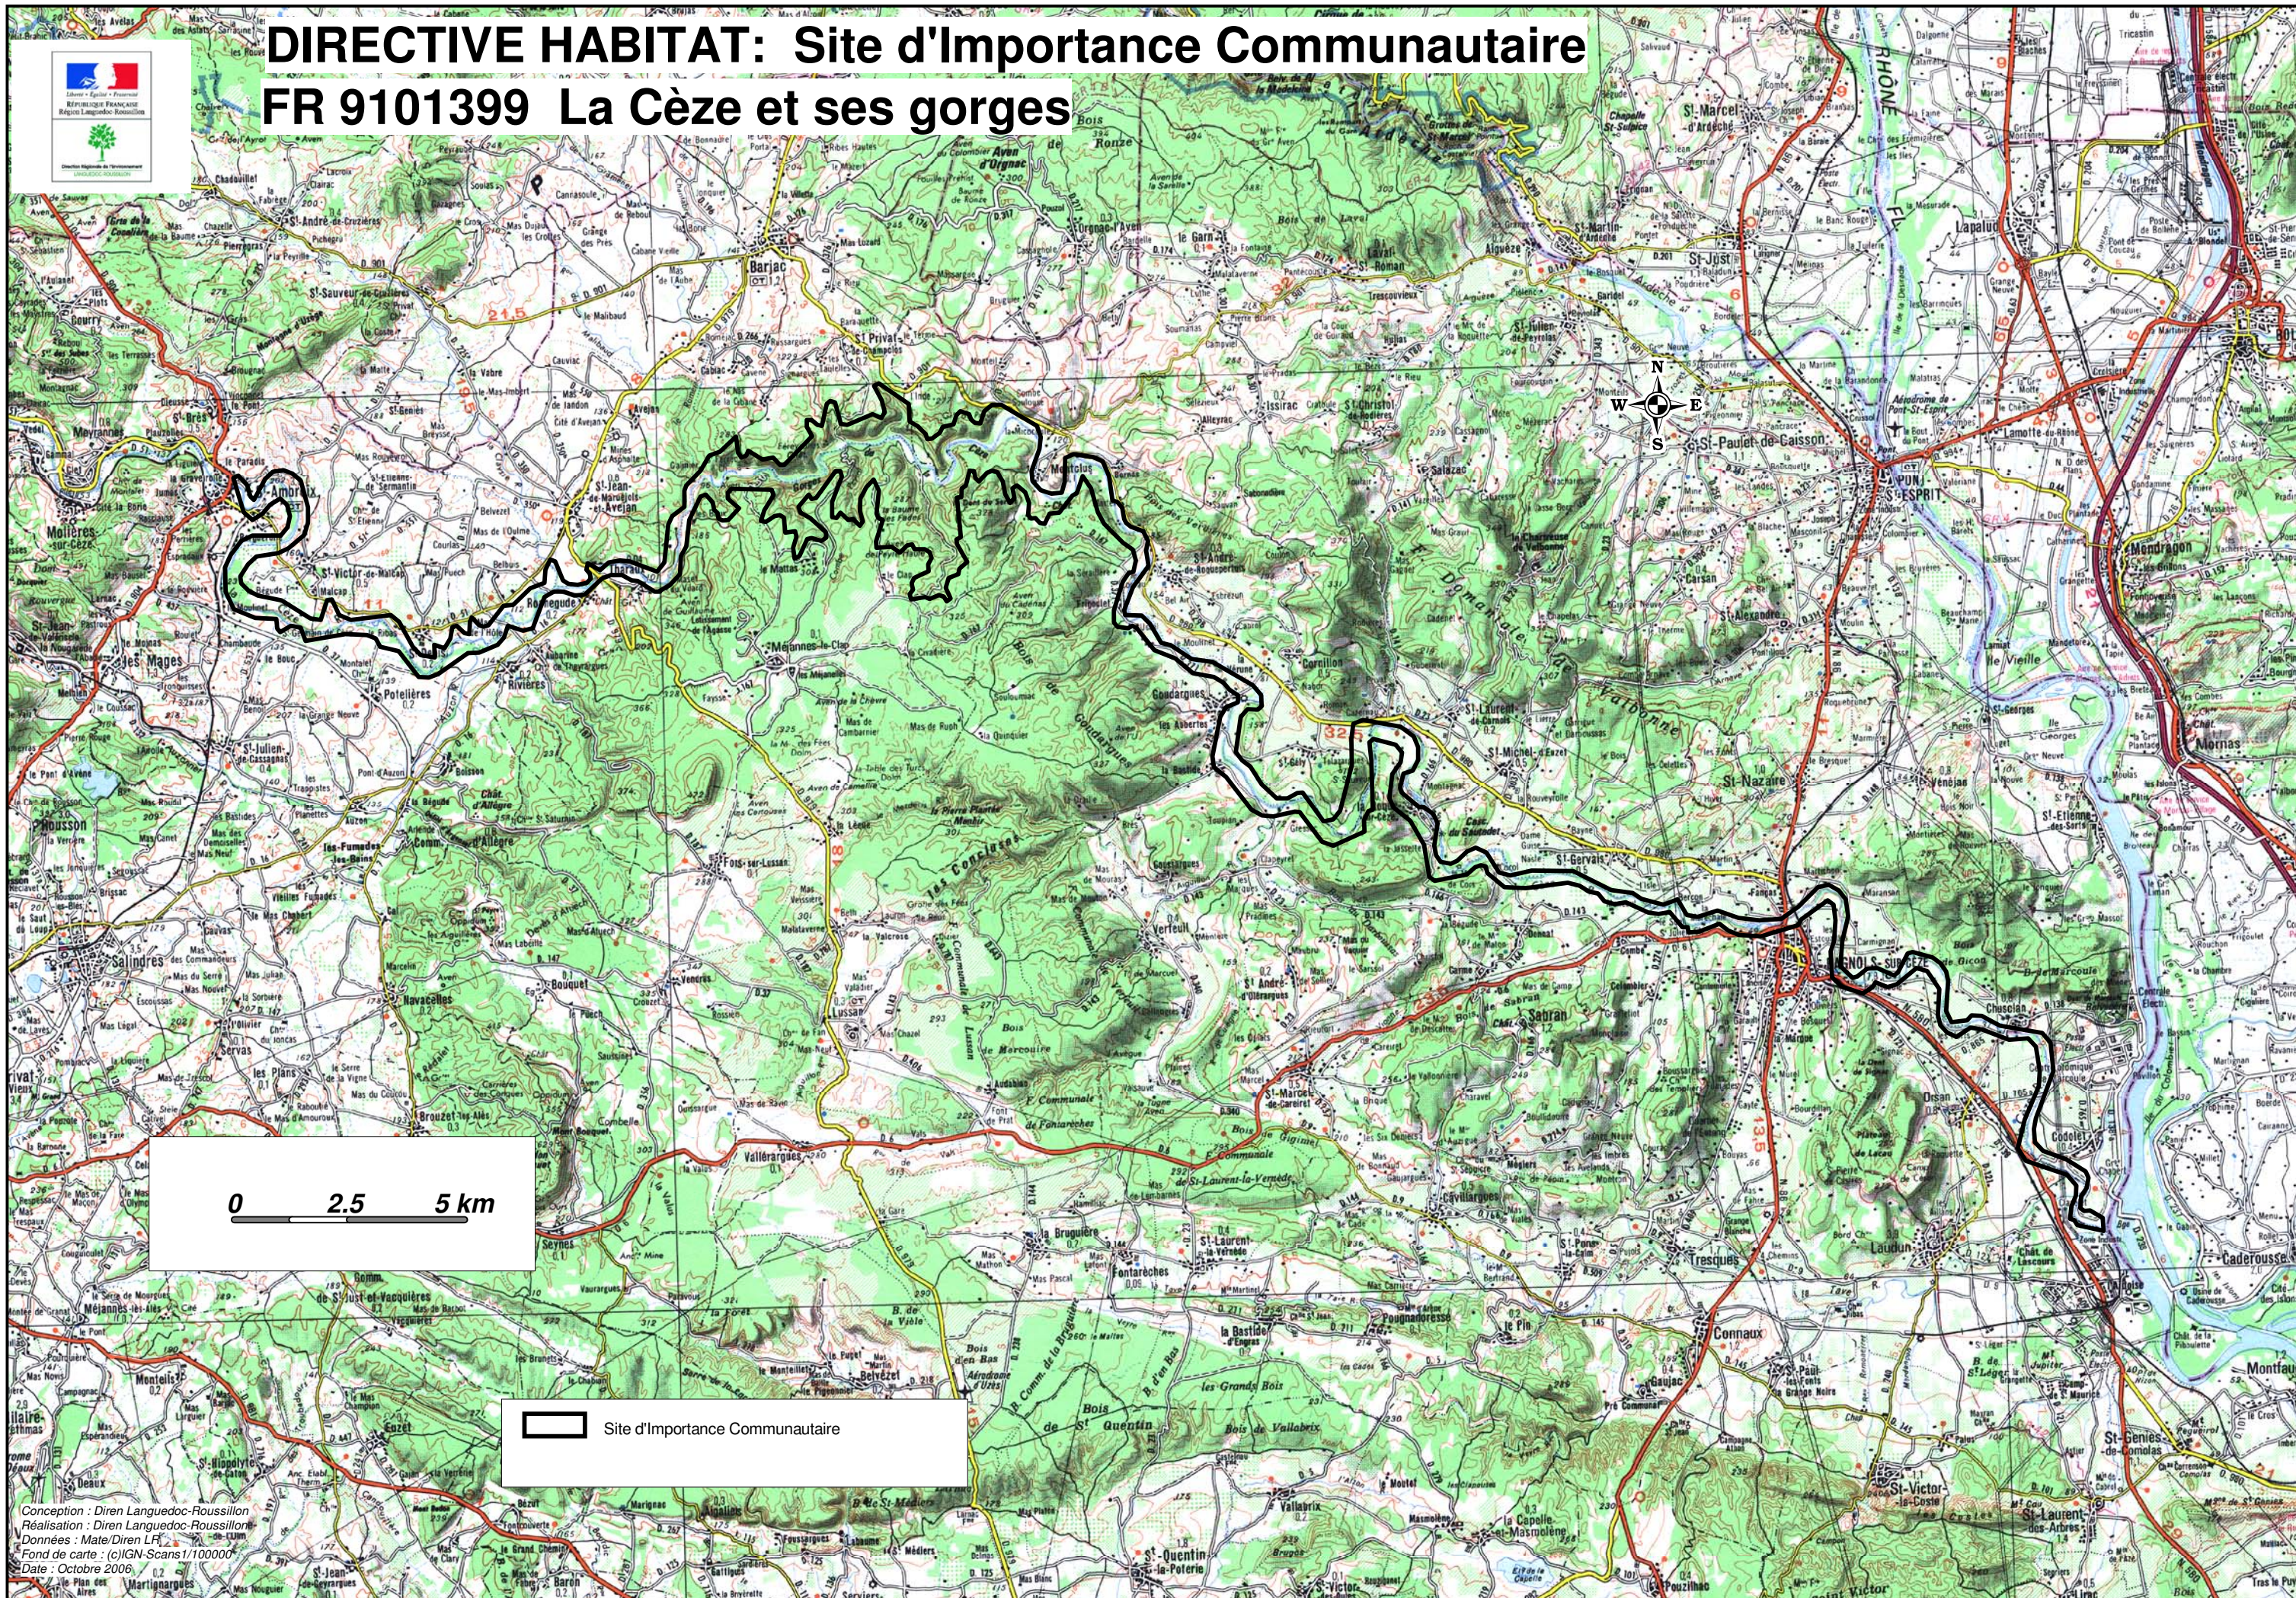

# DIRECTIVE HABITAT: Site d'Importance Communautaire

## FR 9101399 La Cèze et ses gorges

Site d'Importance Communautaire

Conception : Dren Languedoc-Roussillon  
Réalisation : Dren Languedoc-Roussillon  
Données : Mairie/Dren L.R.  
Fond de carte : (C)IGN-Scans 1/100000  
Date : Octobre 2006