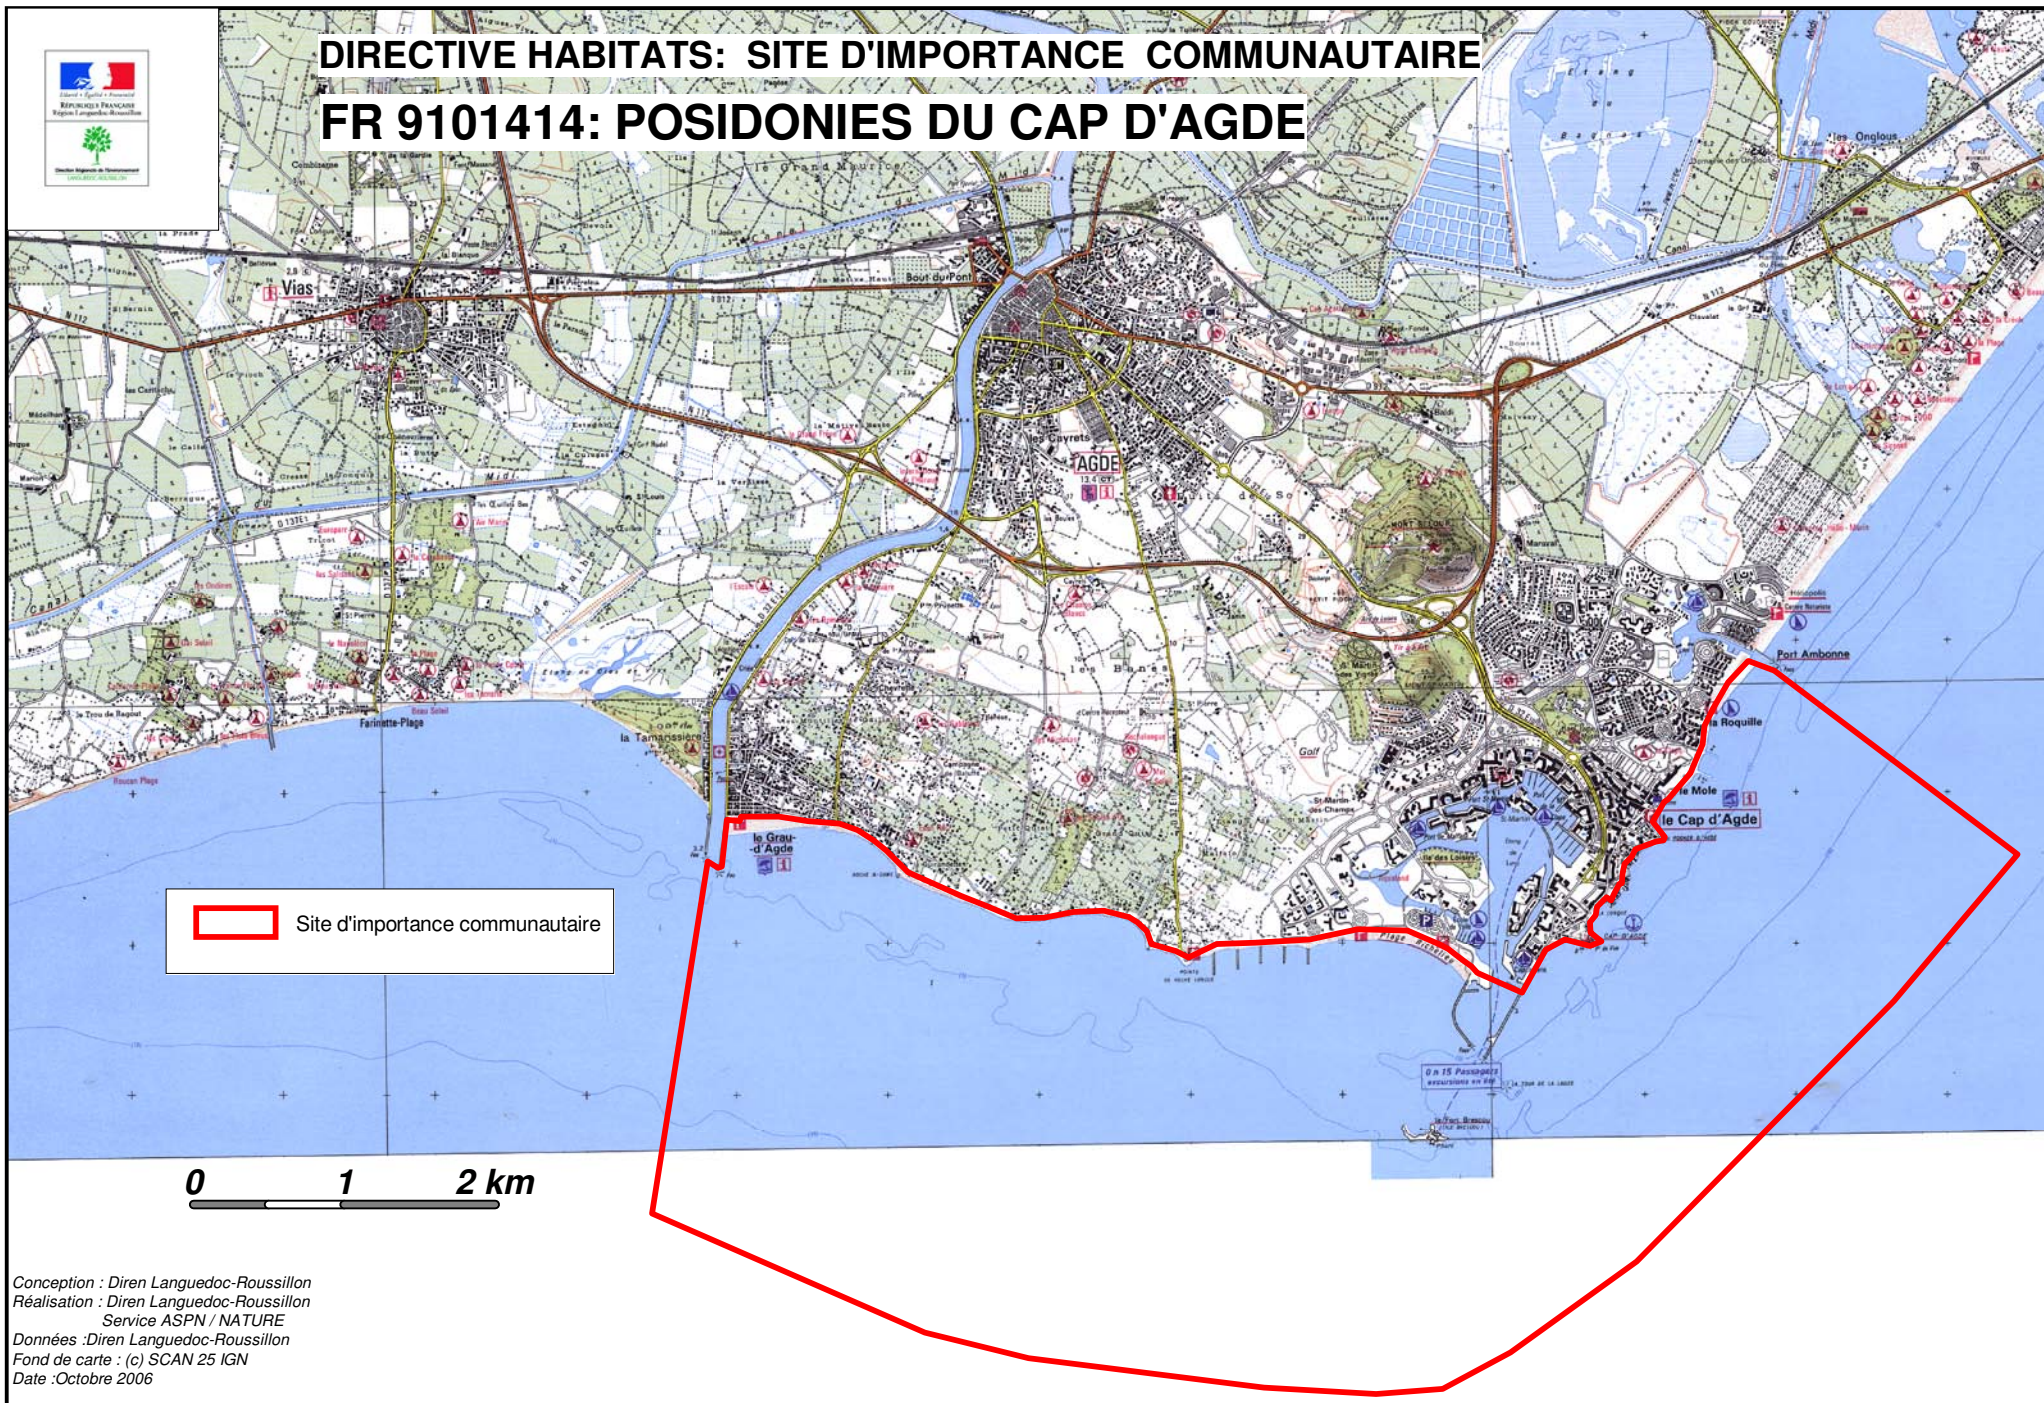

DIRECTIVE HABITATS: SITE D'IMPORTANCE COMMUNAUTAIRE FR 9101414: POSIDONIES DU CAP D'AGDE

Conception : Dren Languedoc-Roussillon
Réalisation : Dren Languedoc-Roussillon
Service ASPN / NATURE
Données : Dren Languedoc-Roussillon
Fond de carte : (c) SCAN 25 IGN
Date : Octobre 2006