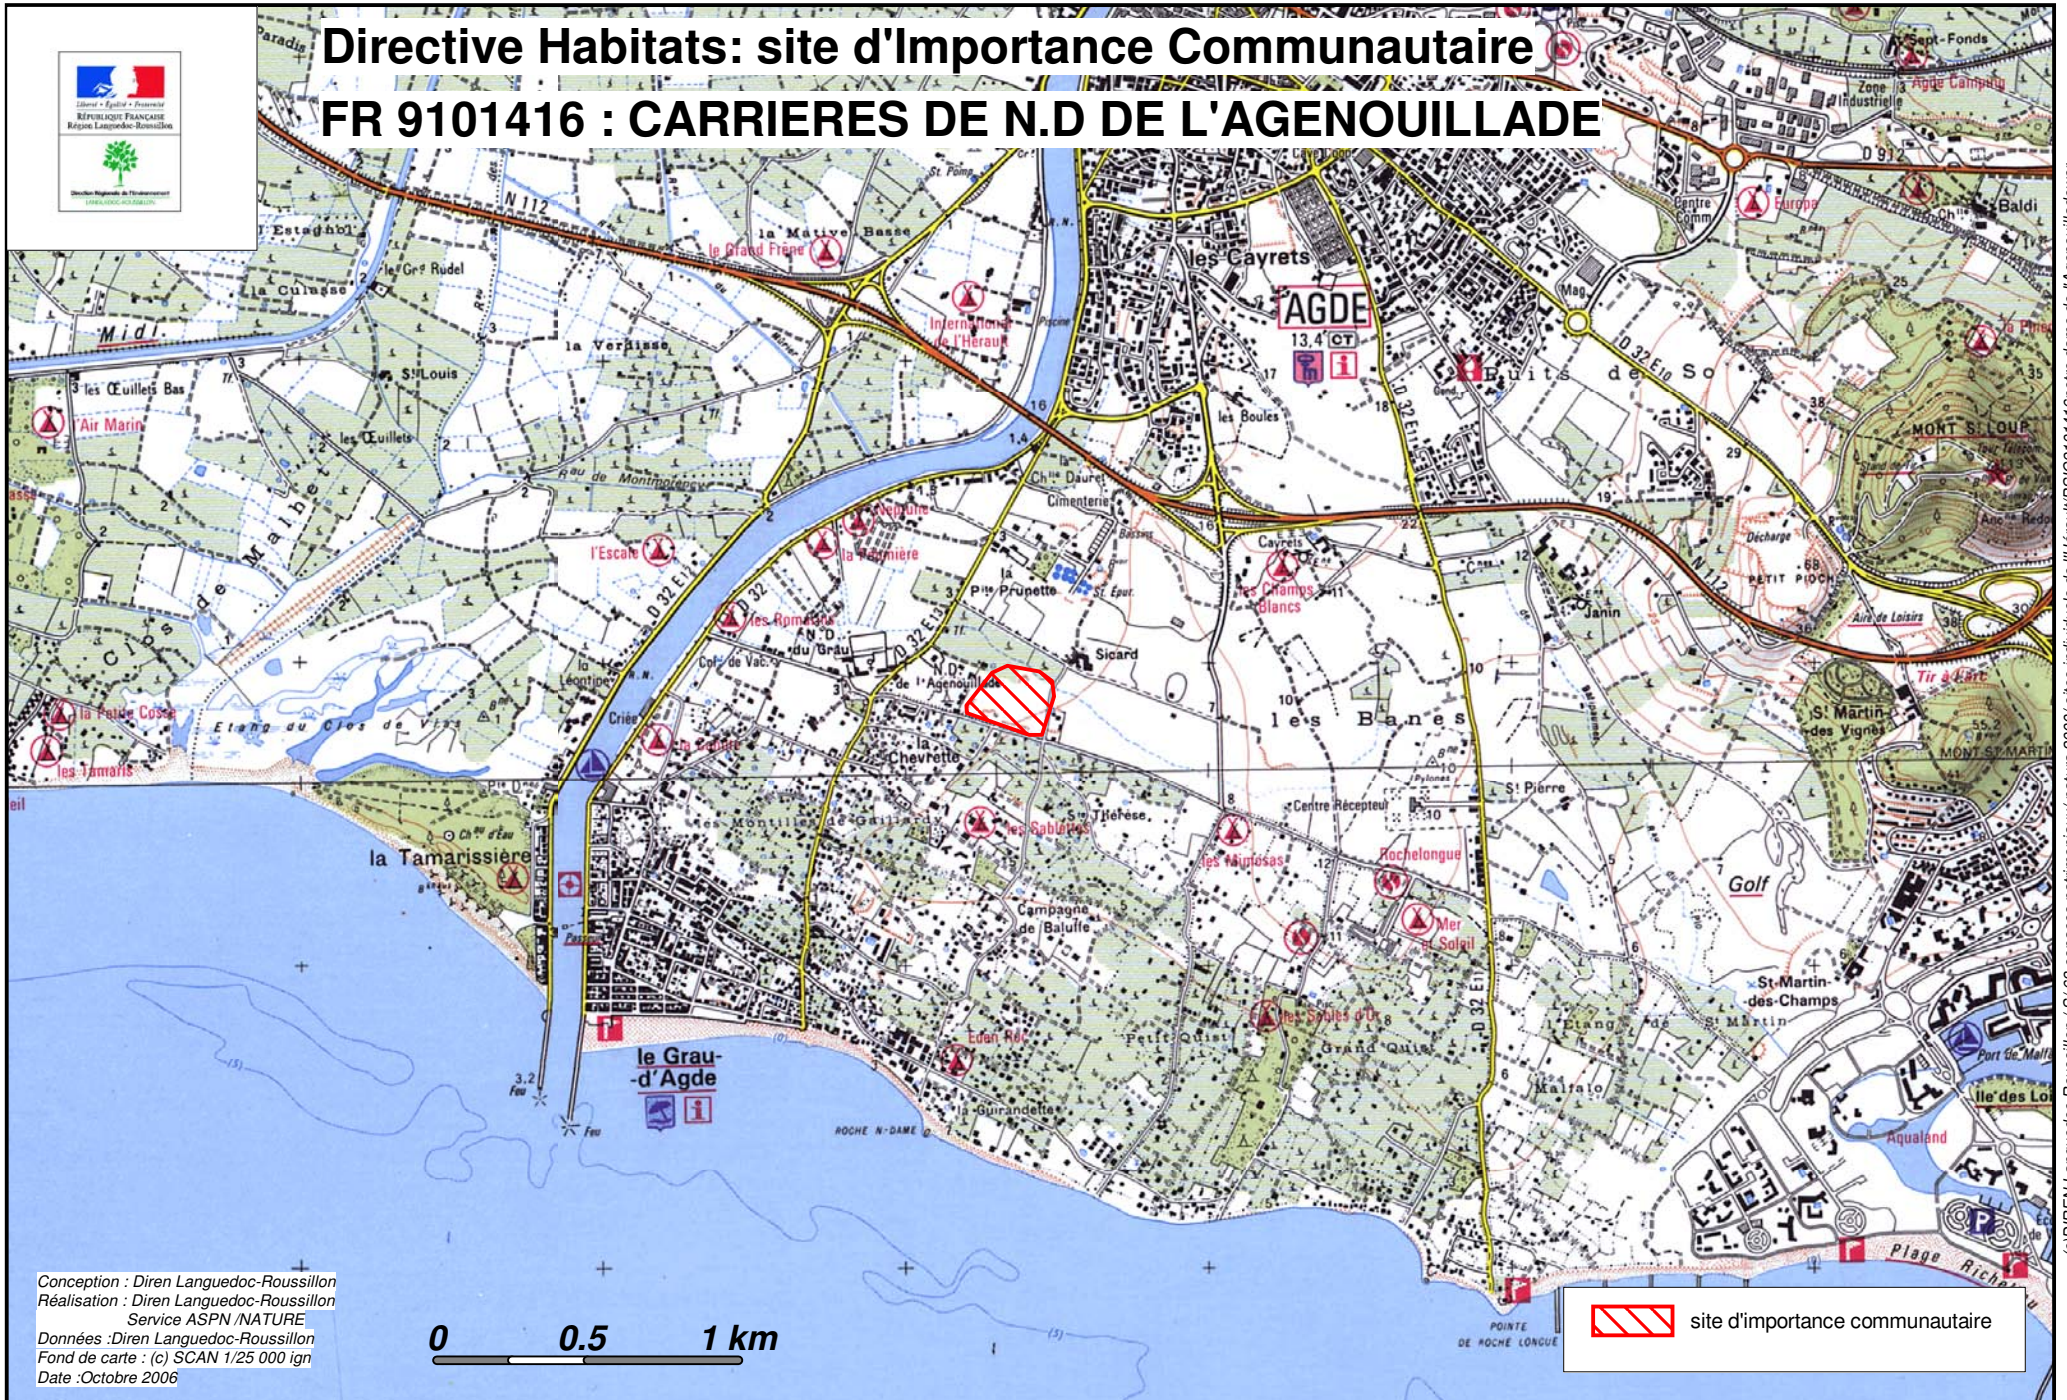

# Directive Habitats: site d'Importance Communautaire

## FR 9101416 : CARRIERES DE N.D DE L'AGENOUILLE

Conception : Dren Languedoc-Roussillon  
Réalisation : Dren Languedoc-Roussillon  
Service ASPN NATURE  
Données : Dren Languedoc-Roussillon  
Fond de carte : (c) SCAN 1/25 000 ign  
Date : Octobre 2006

0 0.5 1 km

 site d'importance communautaire