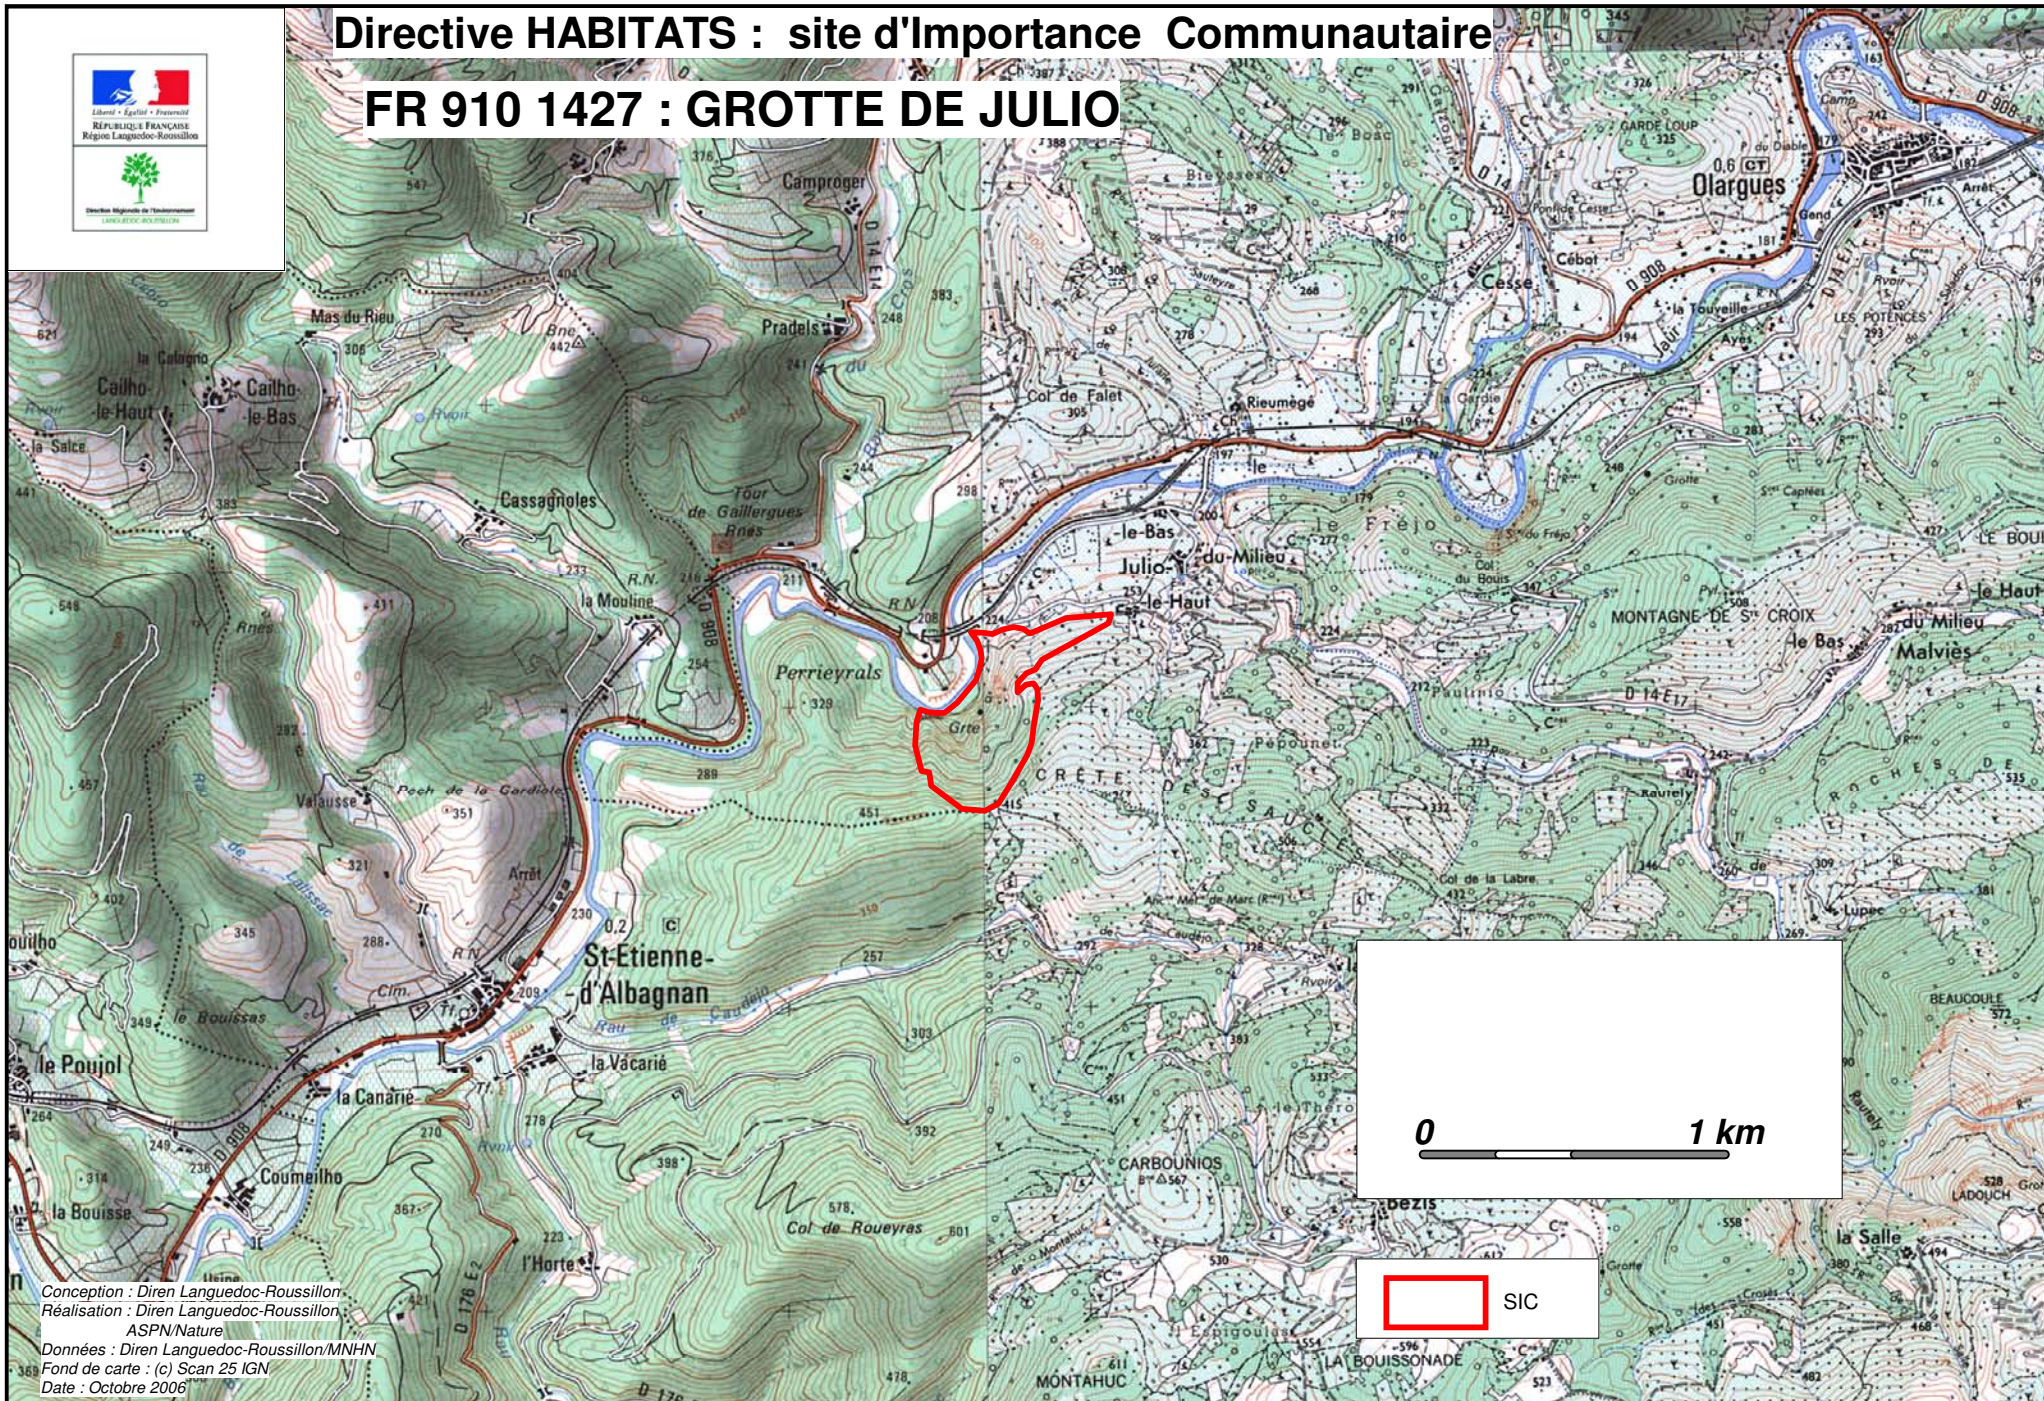

Directive HABITATS : site d'Importance Communautaire

FR 910 1427 : GROTTES DE JULIO

Conception : Diren Languedoc-Roussillon
Réalisation : Diren Languedoc-Roussillon
ASP/Nature
Données : Diren Languedoc-Roussillon/MNH
Fond de carte : (c) Scan 25 IGN
Date : Octobre 2006