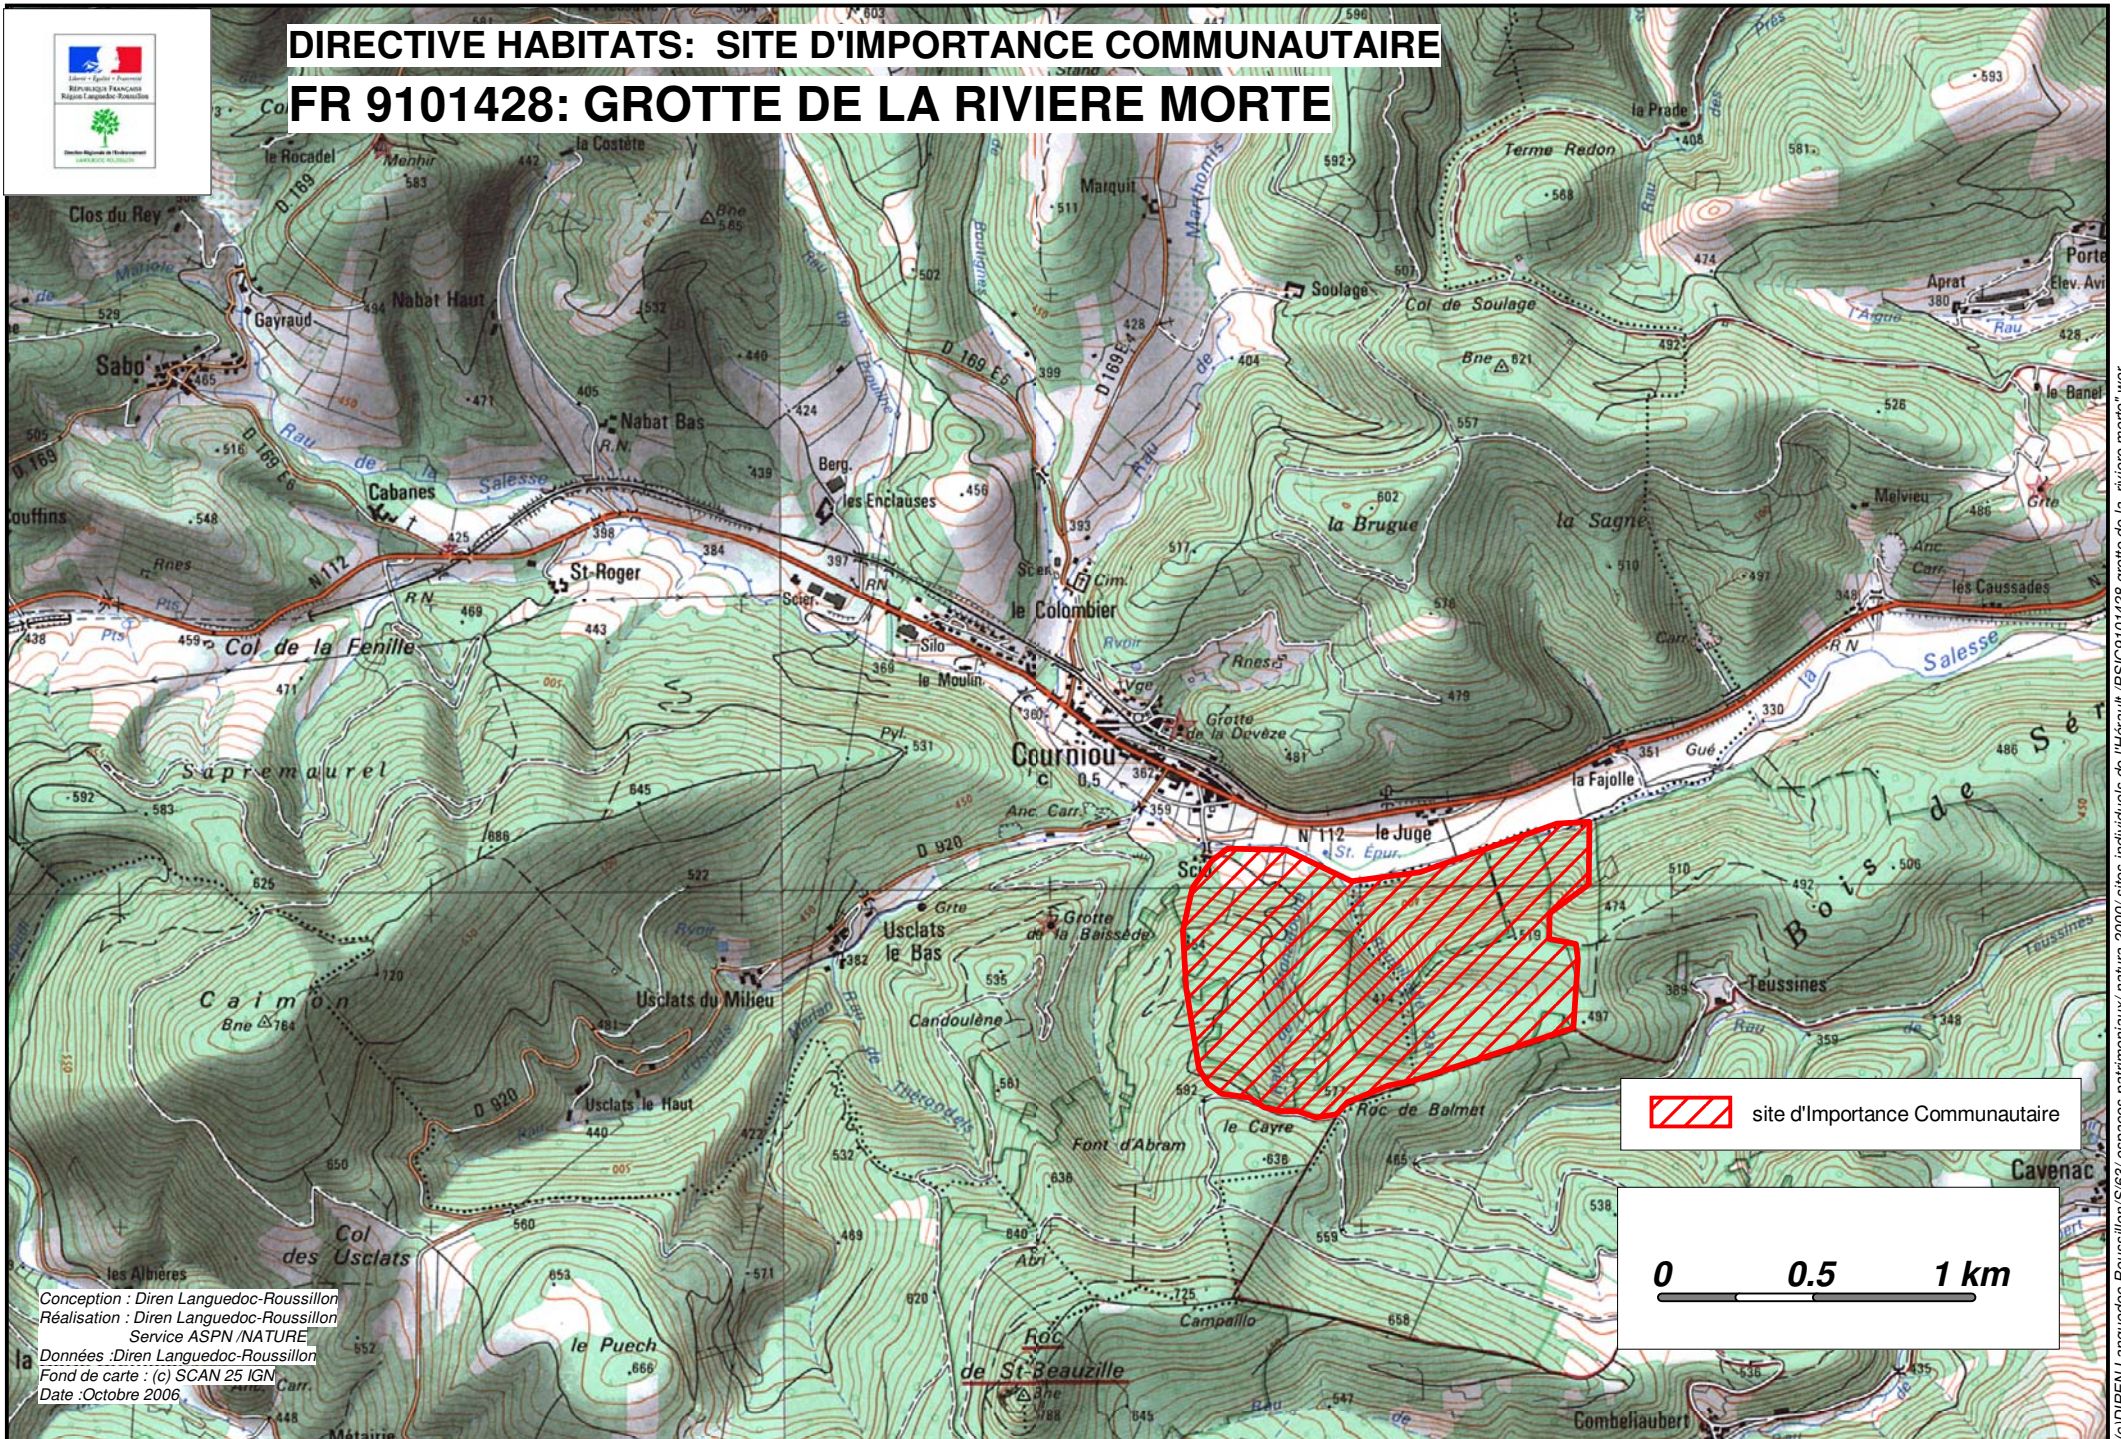

DIRECTIVE HABITATS: SITE D'IMPORTANCE COMMUNAUTAIRE

FR 9101428: GROTTES DE LA RIVIERE MORTE

Conception : Diren Languedoc-Roussillon
Réalisation : Diren Languedoc-Roussillon
Service ASPN /NATURE
Données :Diren Languedoc-Roussillon
Fond de carte : (c) SCAN 25 IGN
Date :Octobre 2006

(c) DIREN Languedoc-Roussillon/S 637 espaces patrimoniaux/ natura 2000/ sites individuels de l'Hérault /PSIC9101428 grotte de la riviere morte ".wor