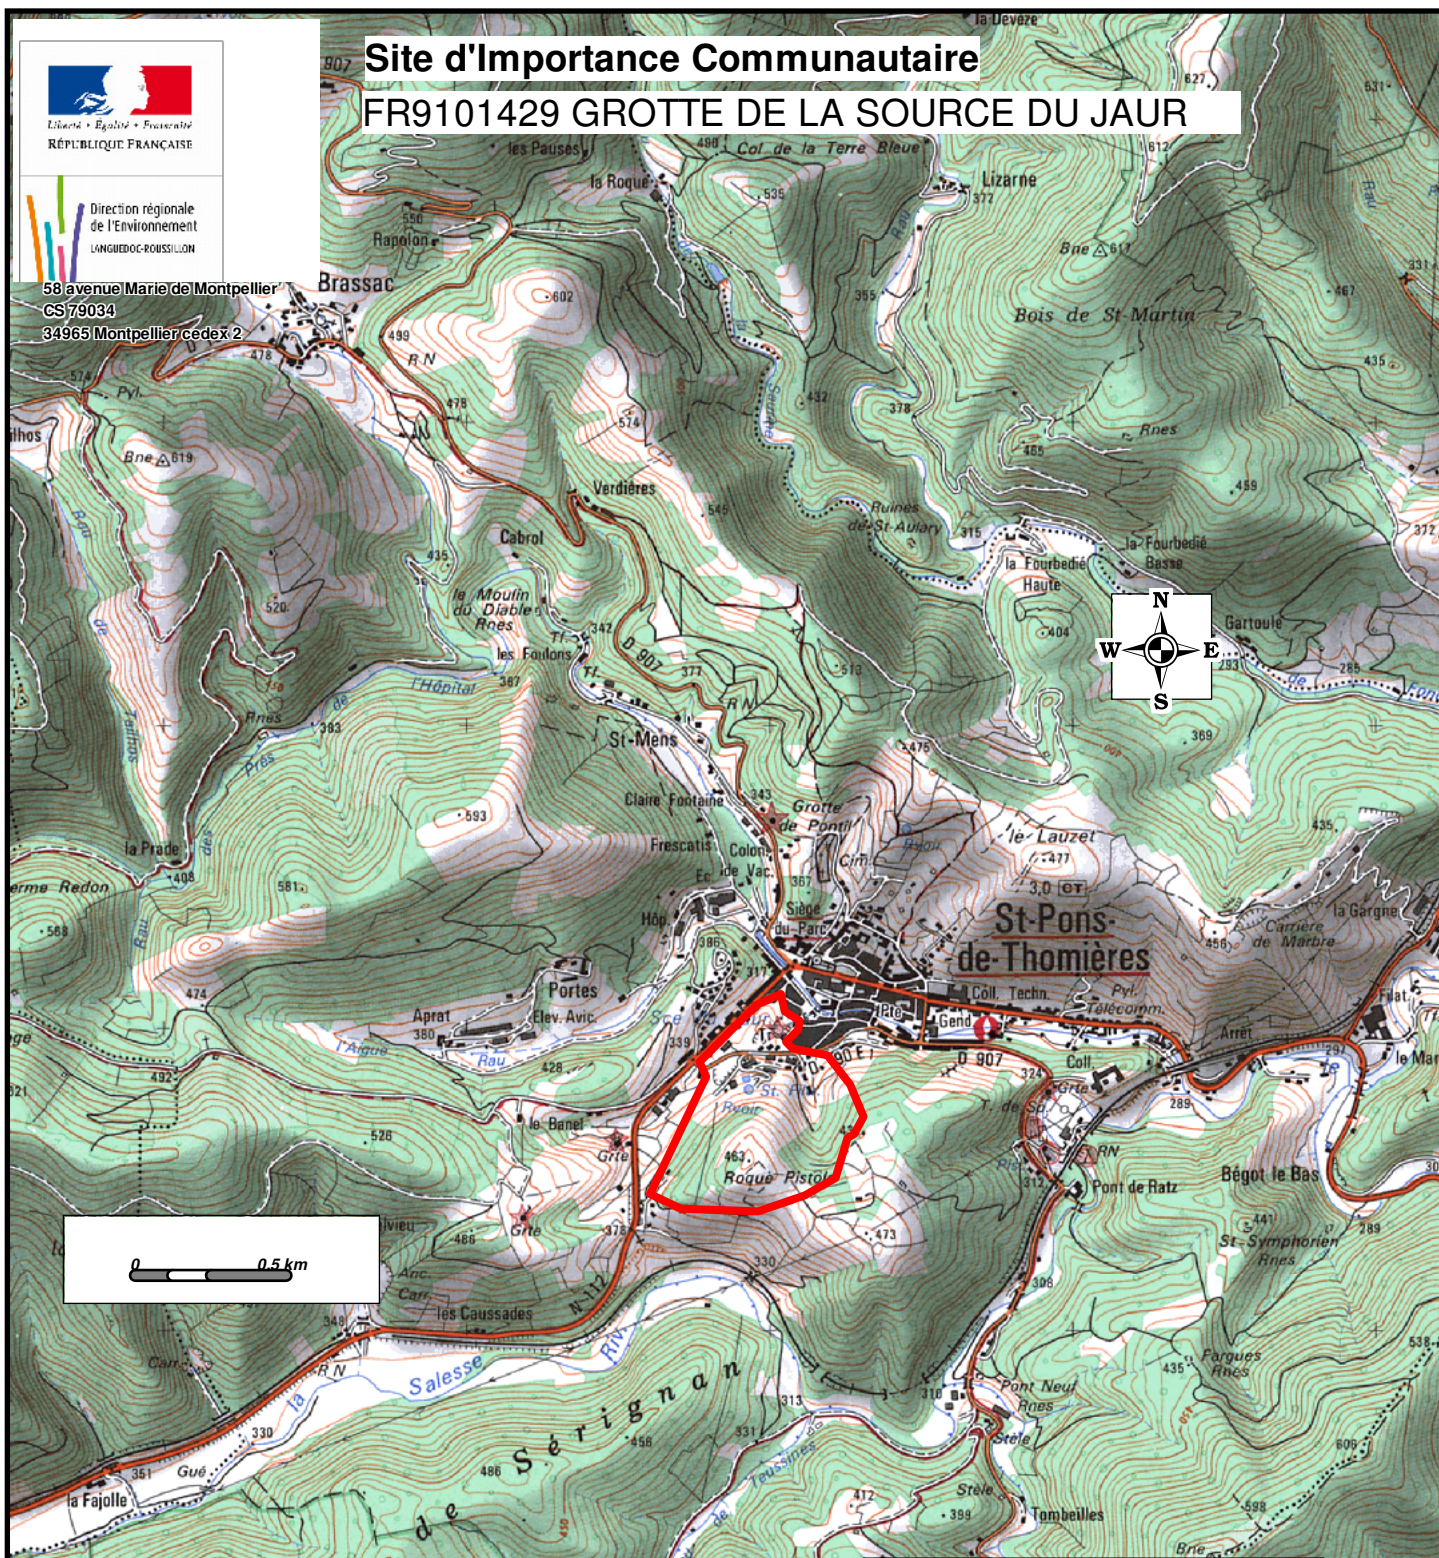

Direction régionale
de l'Environnement
LANGUEDOC-ROUSSILLON

58 avenue Marie de Montpellier
CS79034
34965 Montpellier cedex 2

Site d'Importance Communautaire

FR9101429 GROTTES DE LA SOURCE DU JAUR

périmètre de SIC

Site d'Importance Communautaire

Région : Languedoc-Roussillon

Département: de l'Hérault

Echelle de la carte: 1/25 000

références de la carte IGN correspondante

Série bleue au 1/25 000 N° 2444 ET