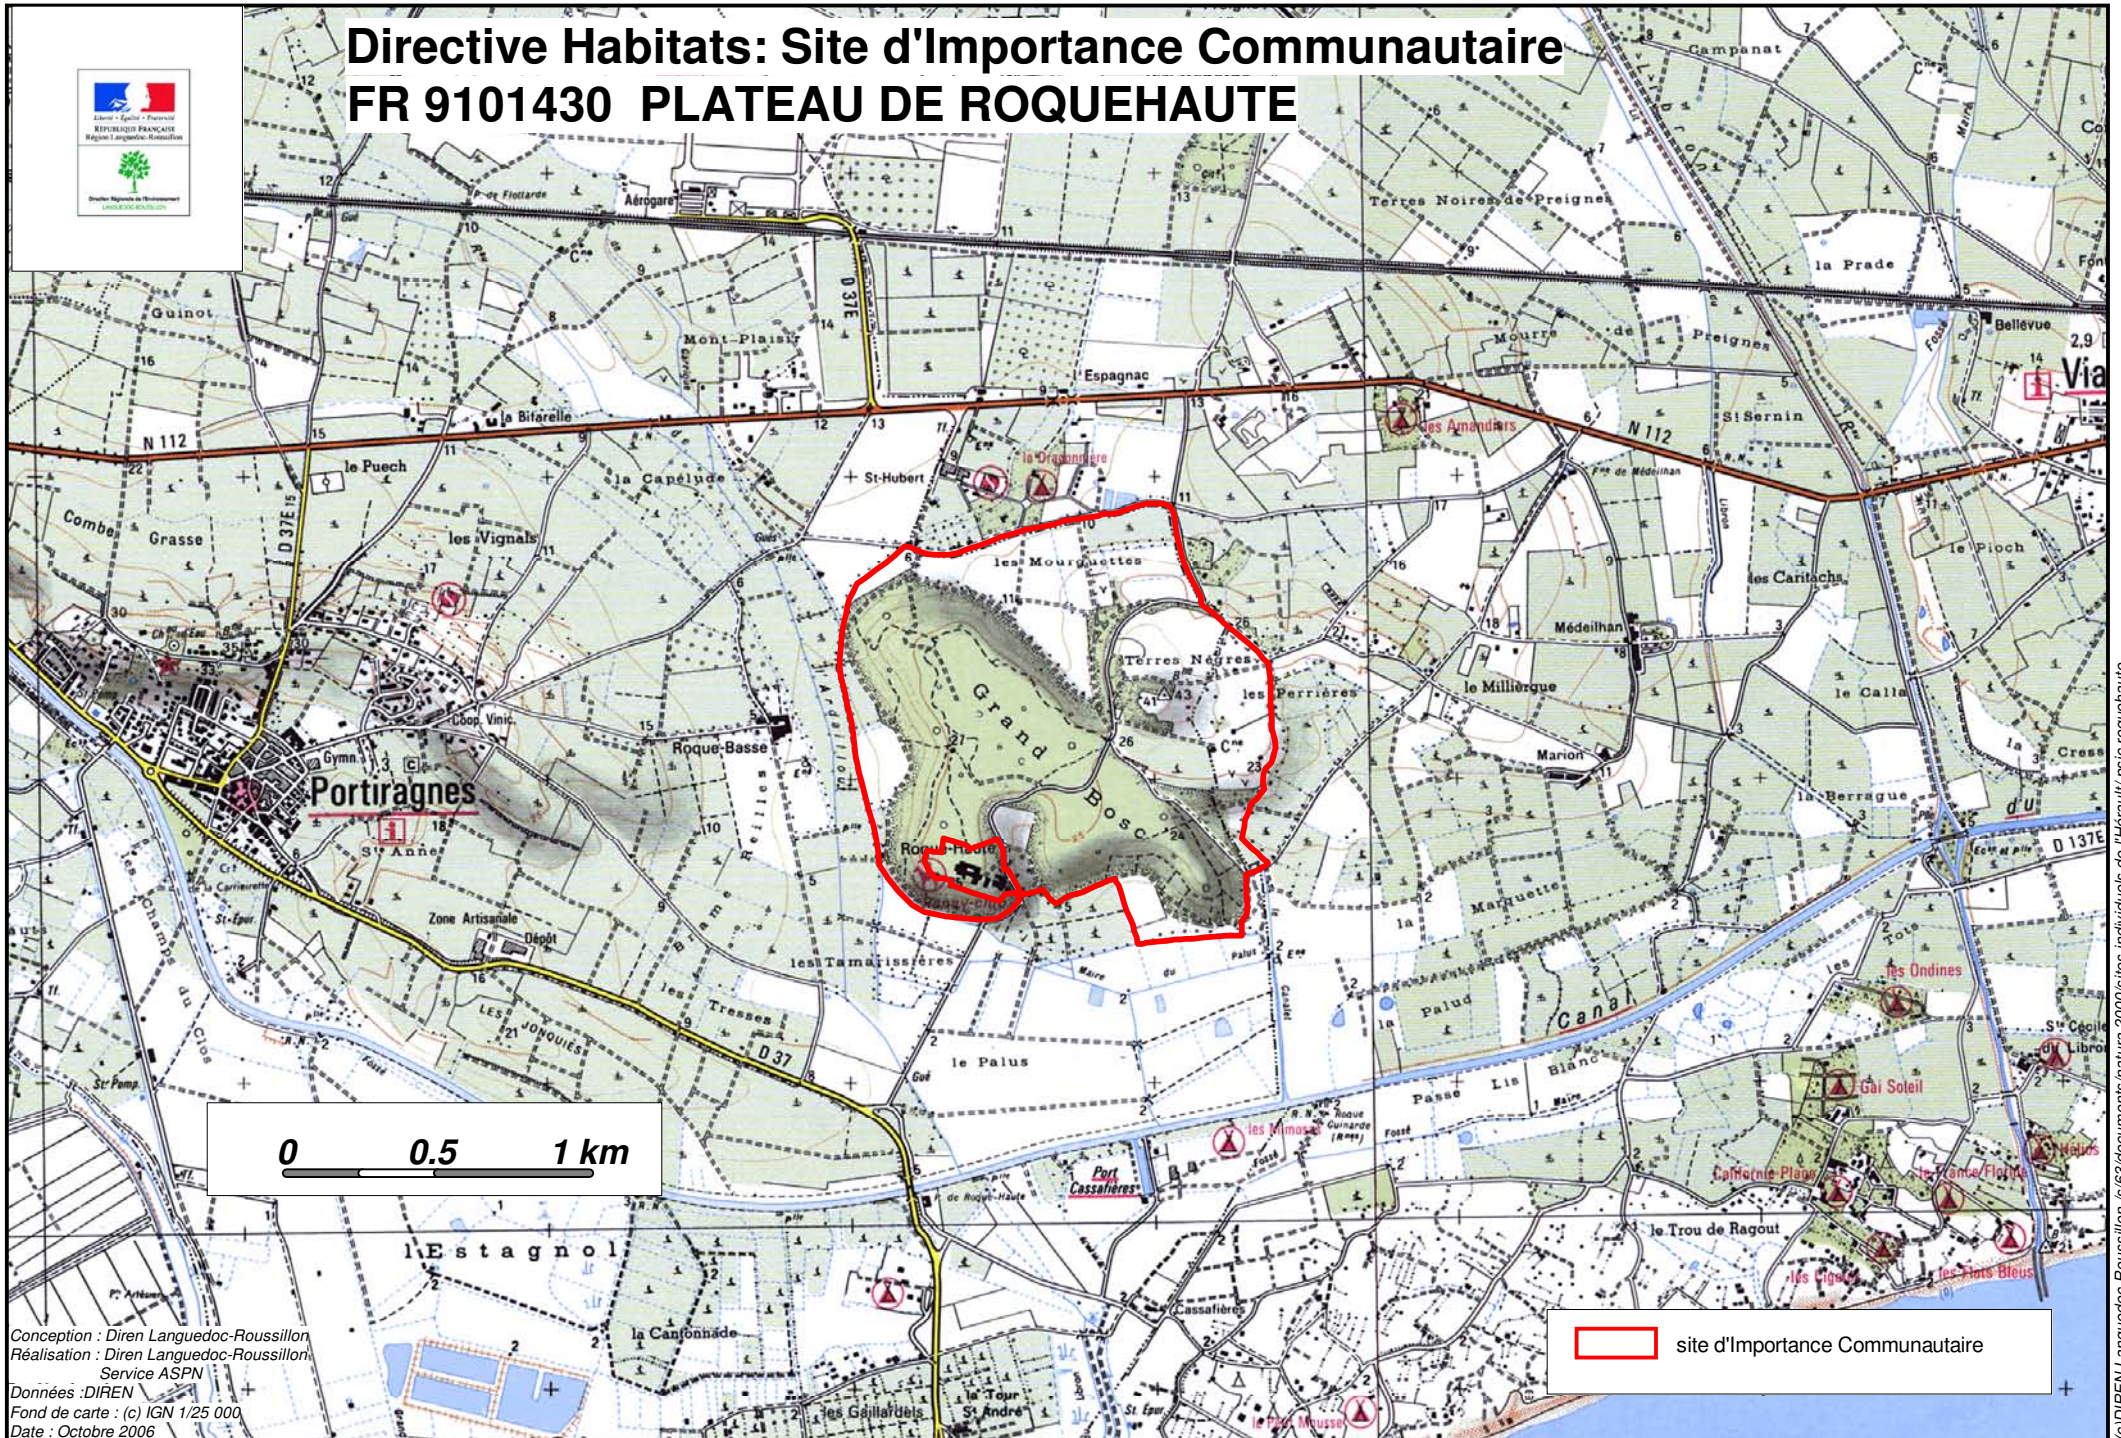

Directive Habitats: Site d'Importance Communautaire FR 9101430 PLATEAU DE ROQUEHAUTE

Conception : Diren Languedoc-Roussillon
Réalisation : Diren Languedoc-Roussillon
Service ASPN
Données : DIREN
Fond de carte : (c) IGN 1/25 000
Date : Octobre 2006