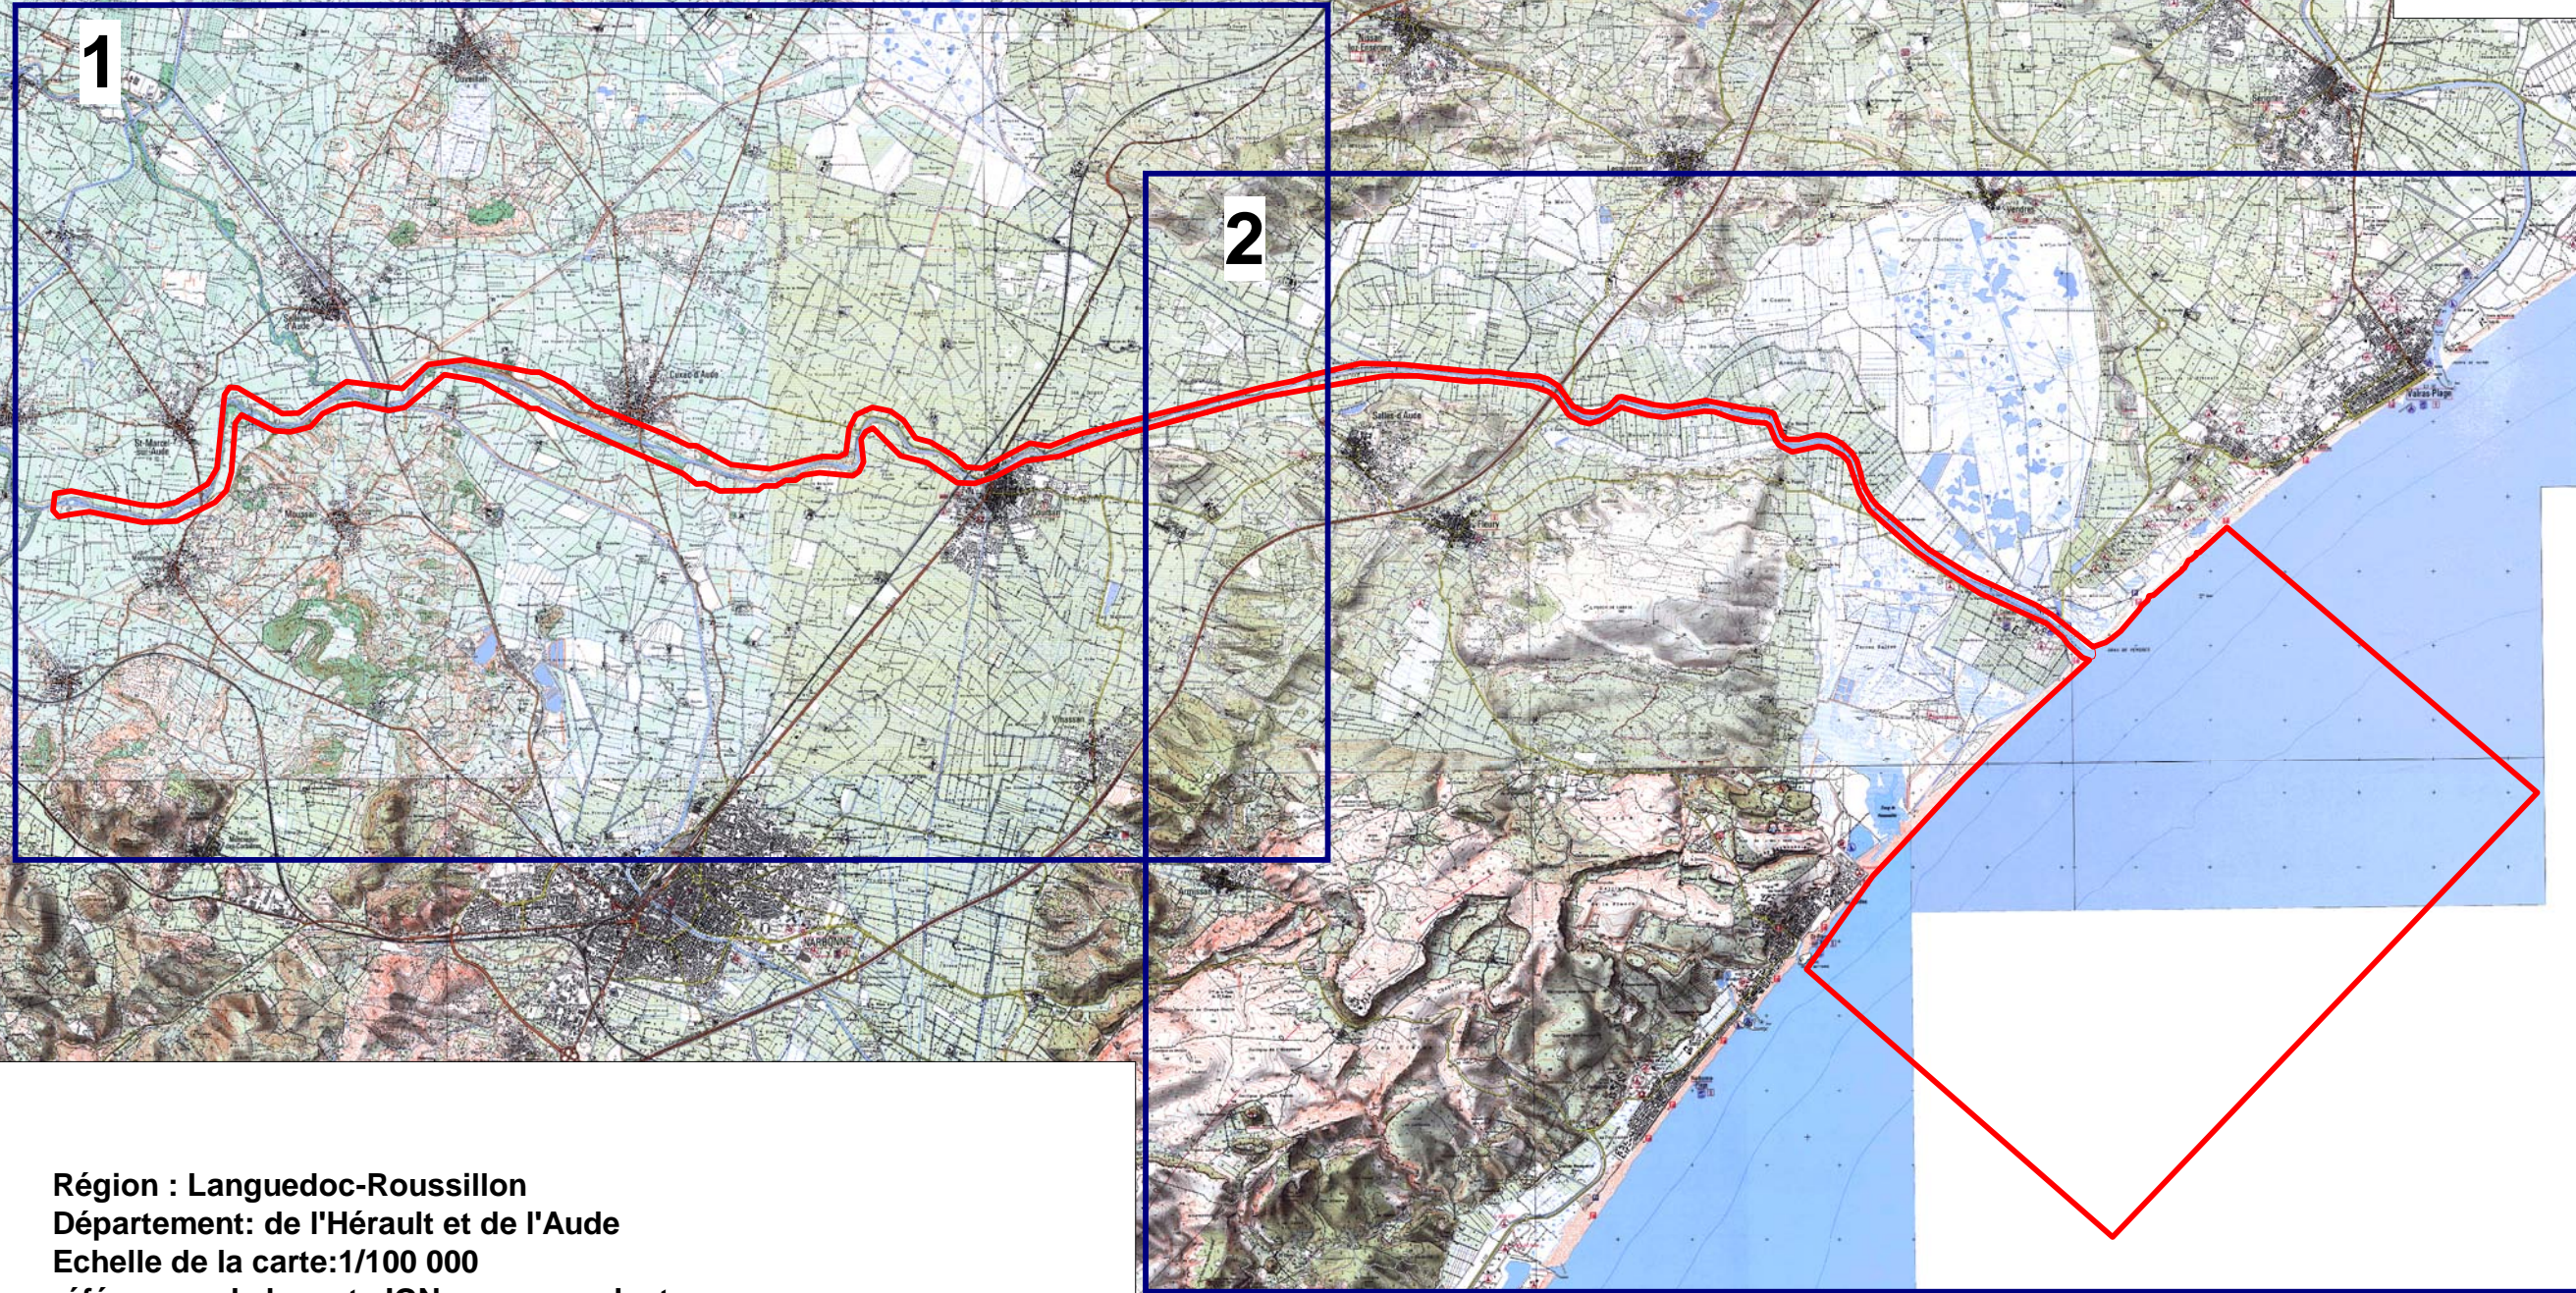

# Site d'Importance Communautaire FR9101436 COURS INFÉRIEUR DE L'AUDE Carte d'assemblage

Région : Languedoc-Roussillon  
Département: de l'Hérault et de l'Aude  
Echelle de la carte:1/100 000  
références de la carte IGN correspondante  
Série bleue au 1/25 000 N° 2545 ET

 Périmètre de SIC

Source : Diren Languedoc-Roussillon  
(c) IGN 1/25 000  
Date: Décembre 2005