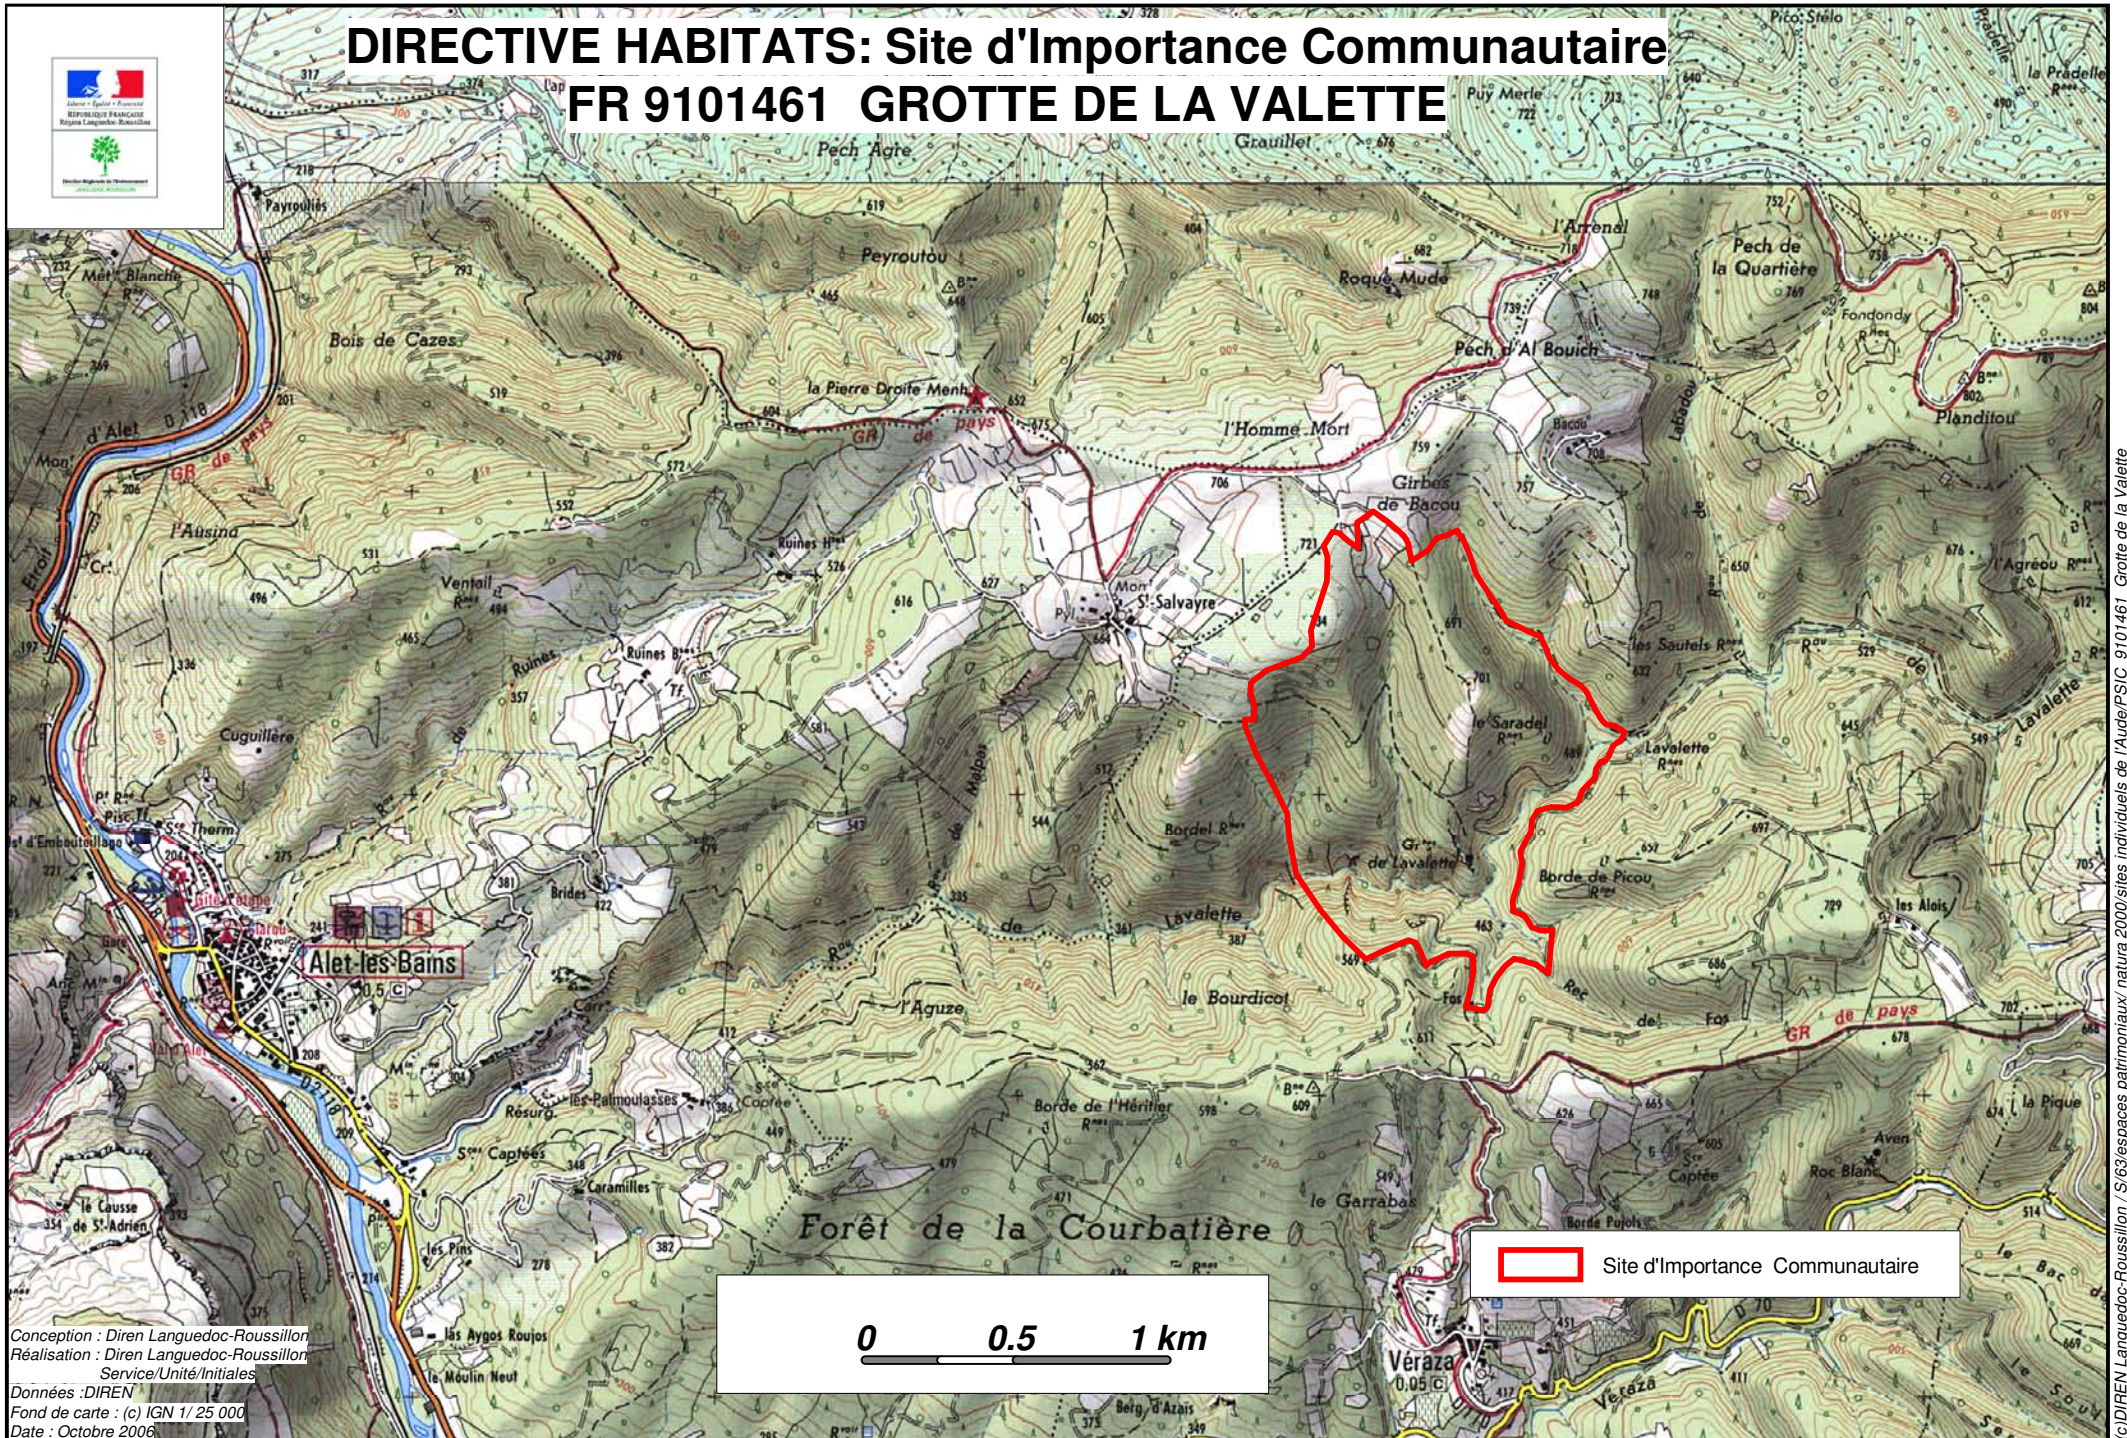

DIRECTIVE HABITATS: Site d'Importance Communautaire

FR 9101461 GROTTE DE LA VALETTE

Conception : Diren Languedoc-Roussillon
Réalisation : Diren Languedoc-Roussillon
Service/Unité/Initiales
Données : DIREN
Fond de carte : (c) IGN 1/25 000
Date : Octobre 2006