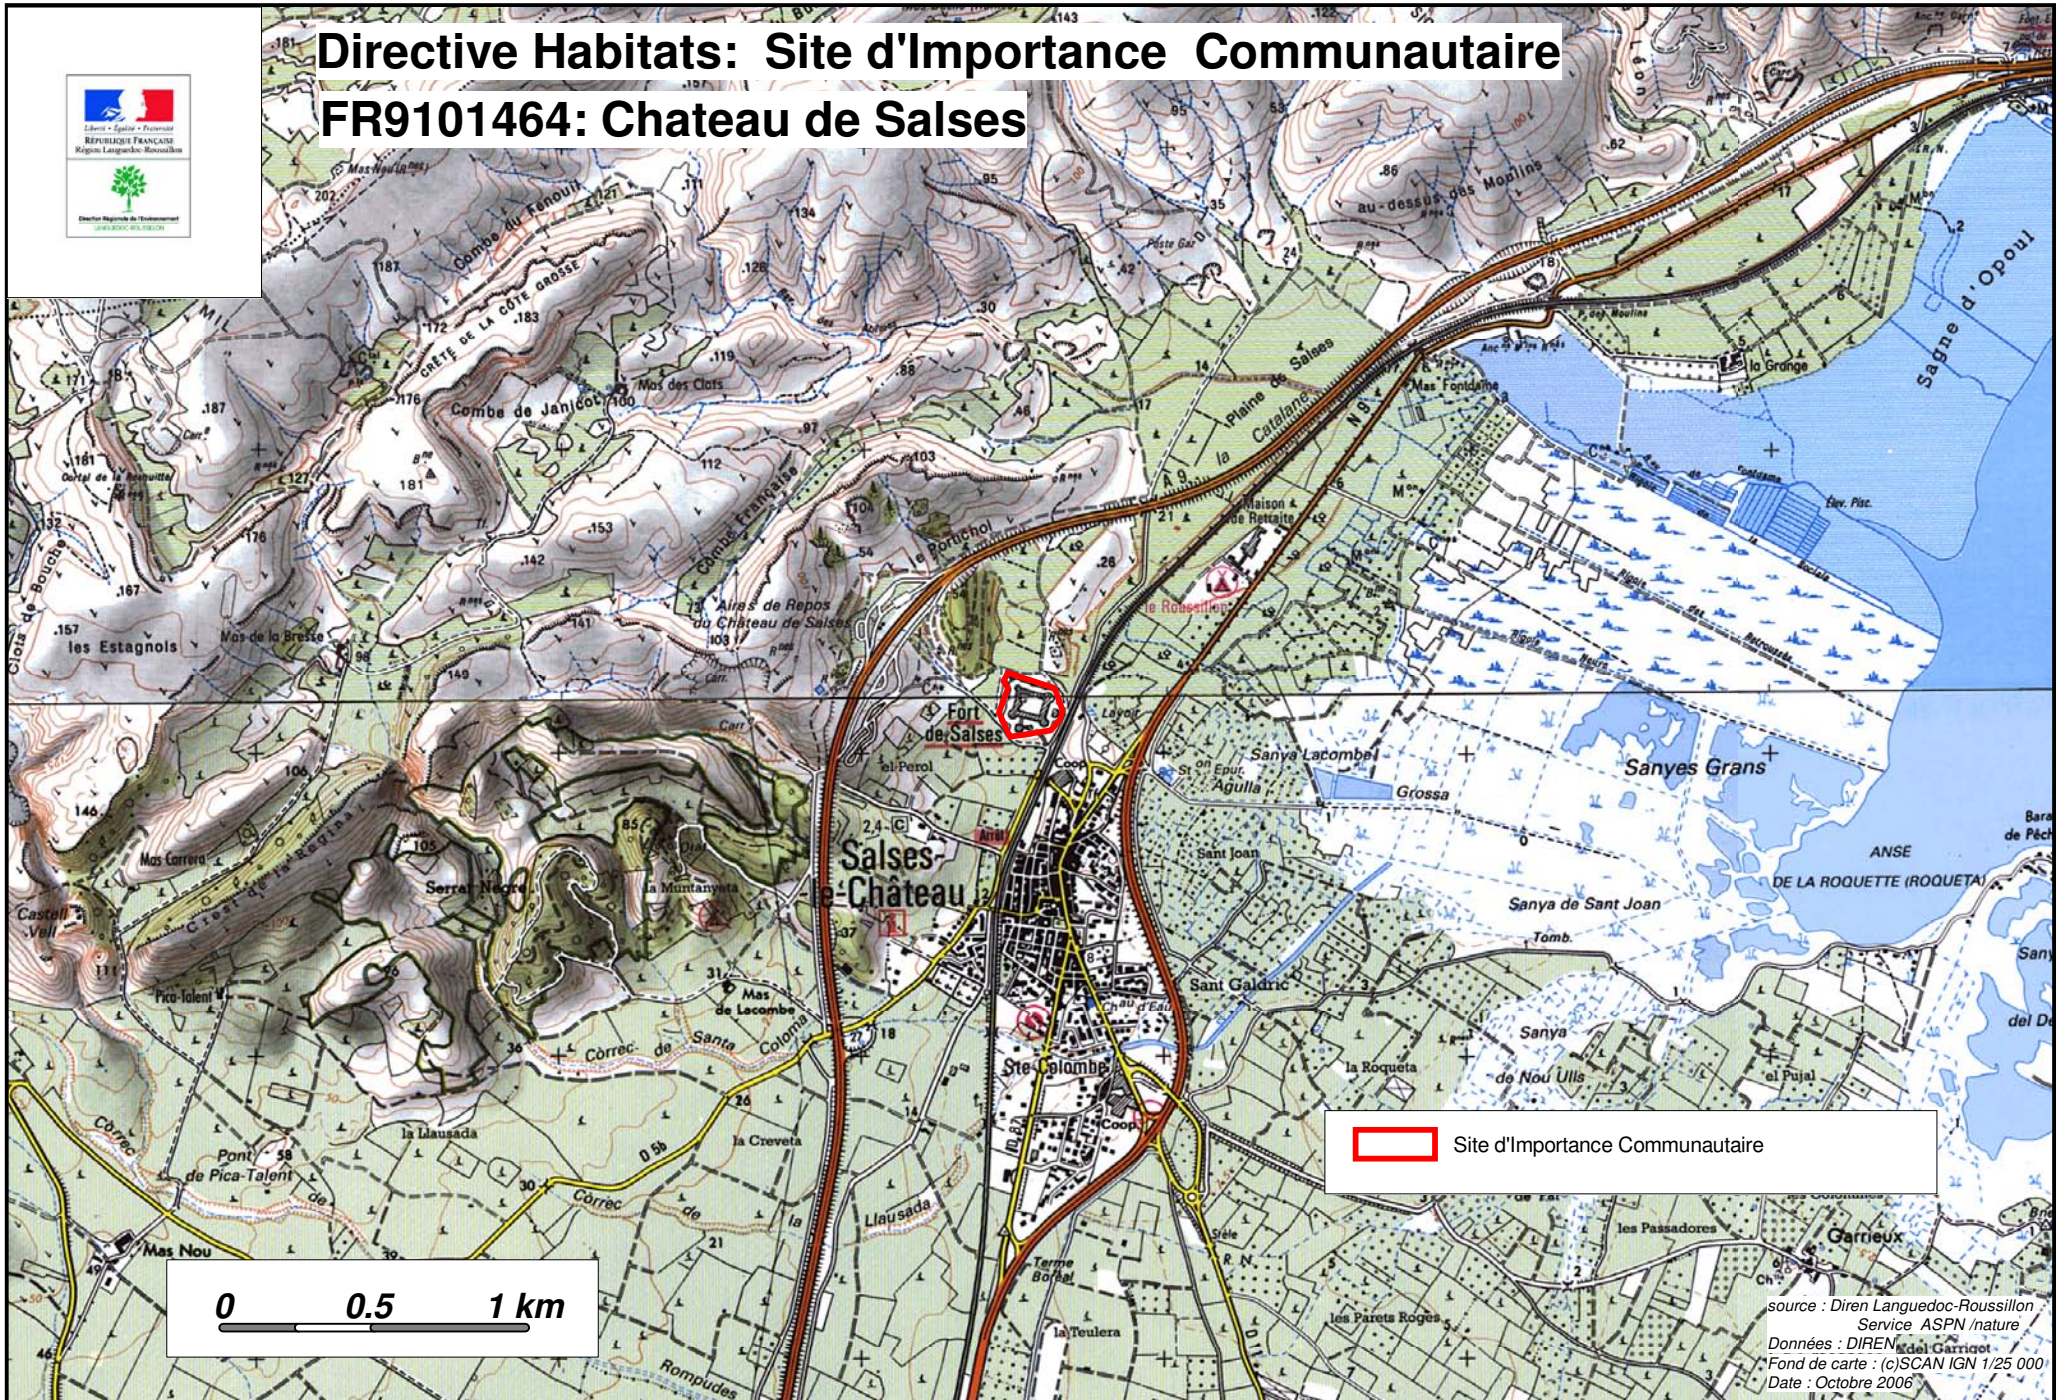

Directive Habitats: Site d'Importance Communautaire

FR9101464: Château de Salses

 Site d'Importance Communautaire

source : Dren Languedoc-Roussillon
Service ASPN nature
Données : DIREN de Narbonne
Fond de carte : (c)SCAN IGN 1/25 000
Date : Octobre 2006