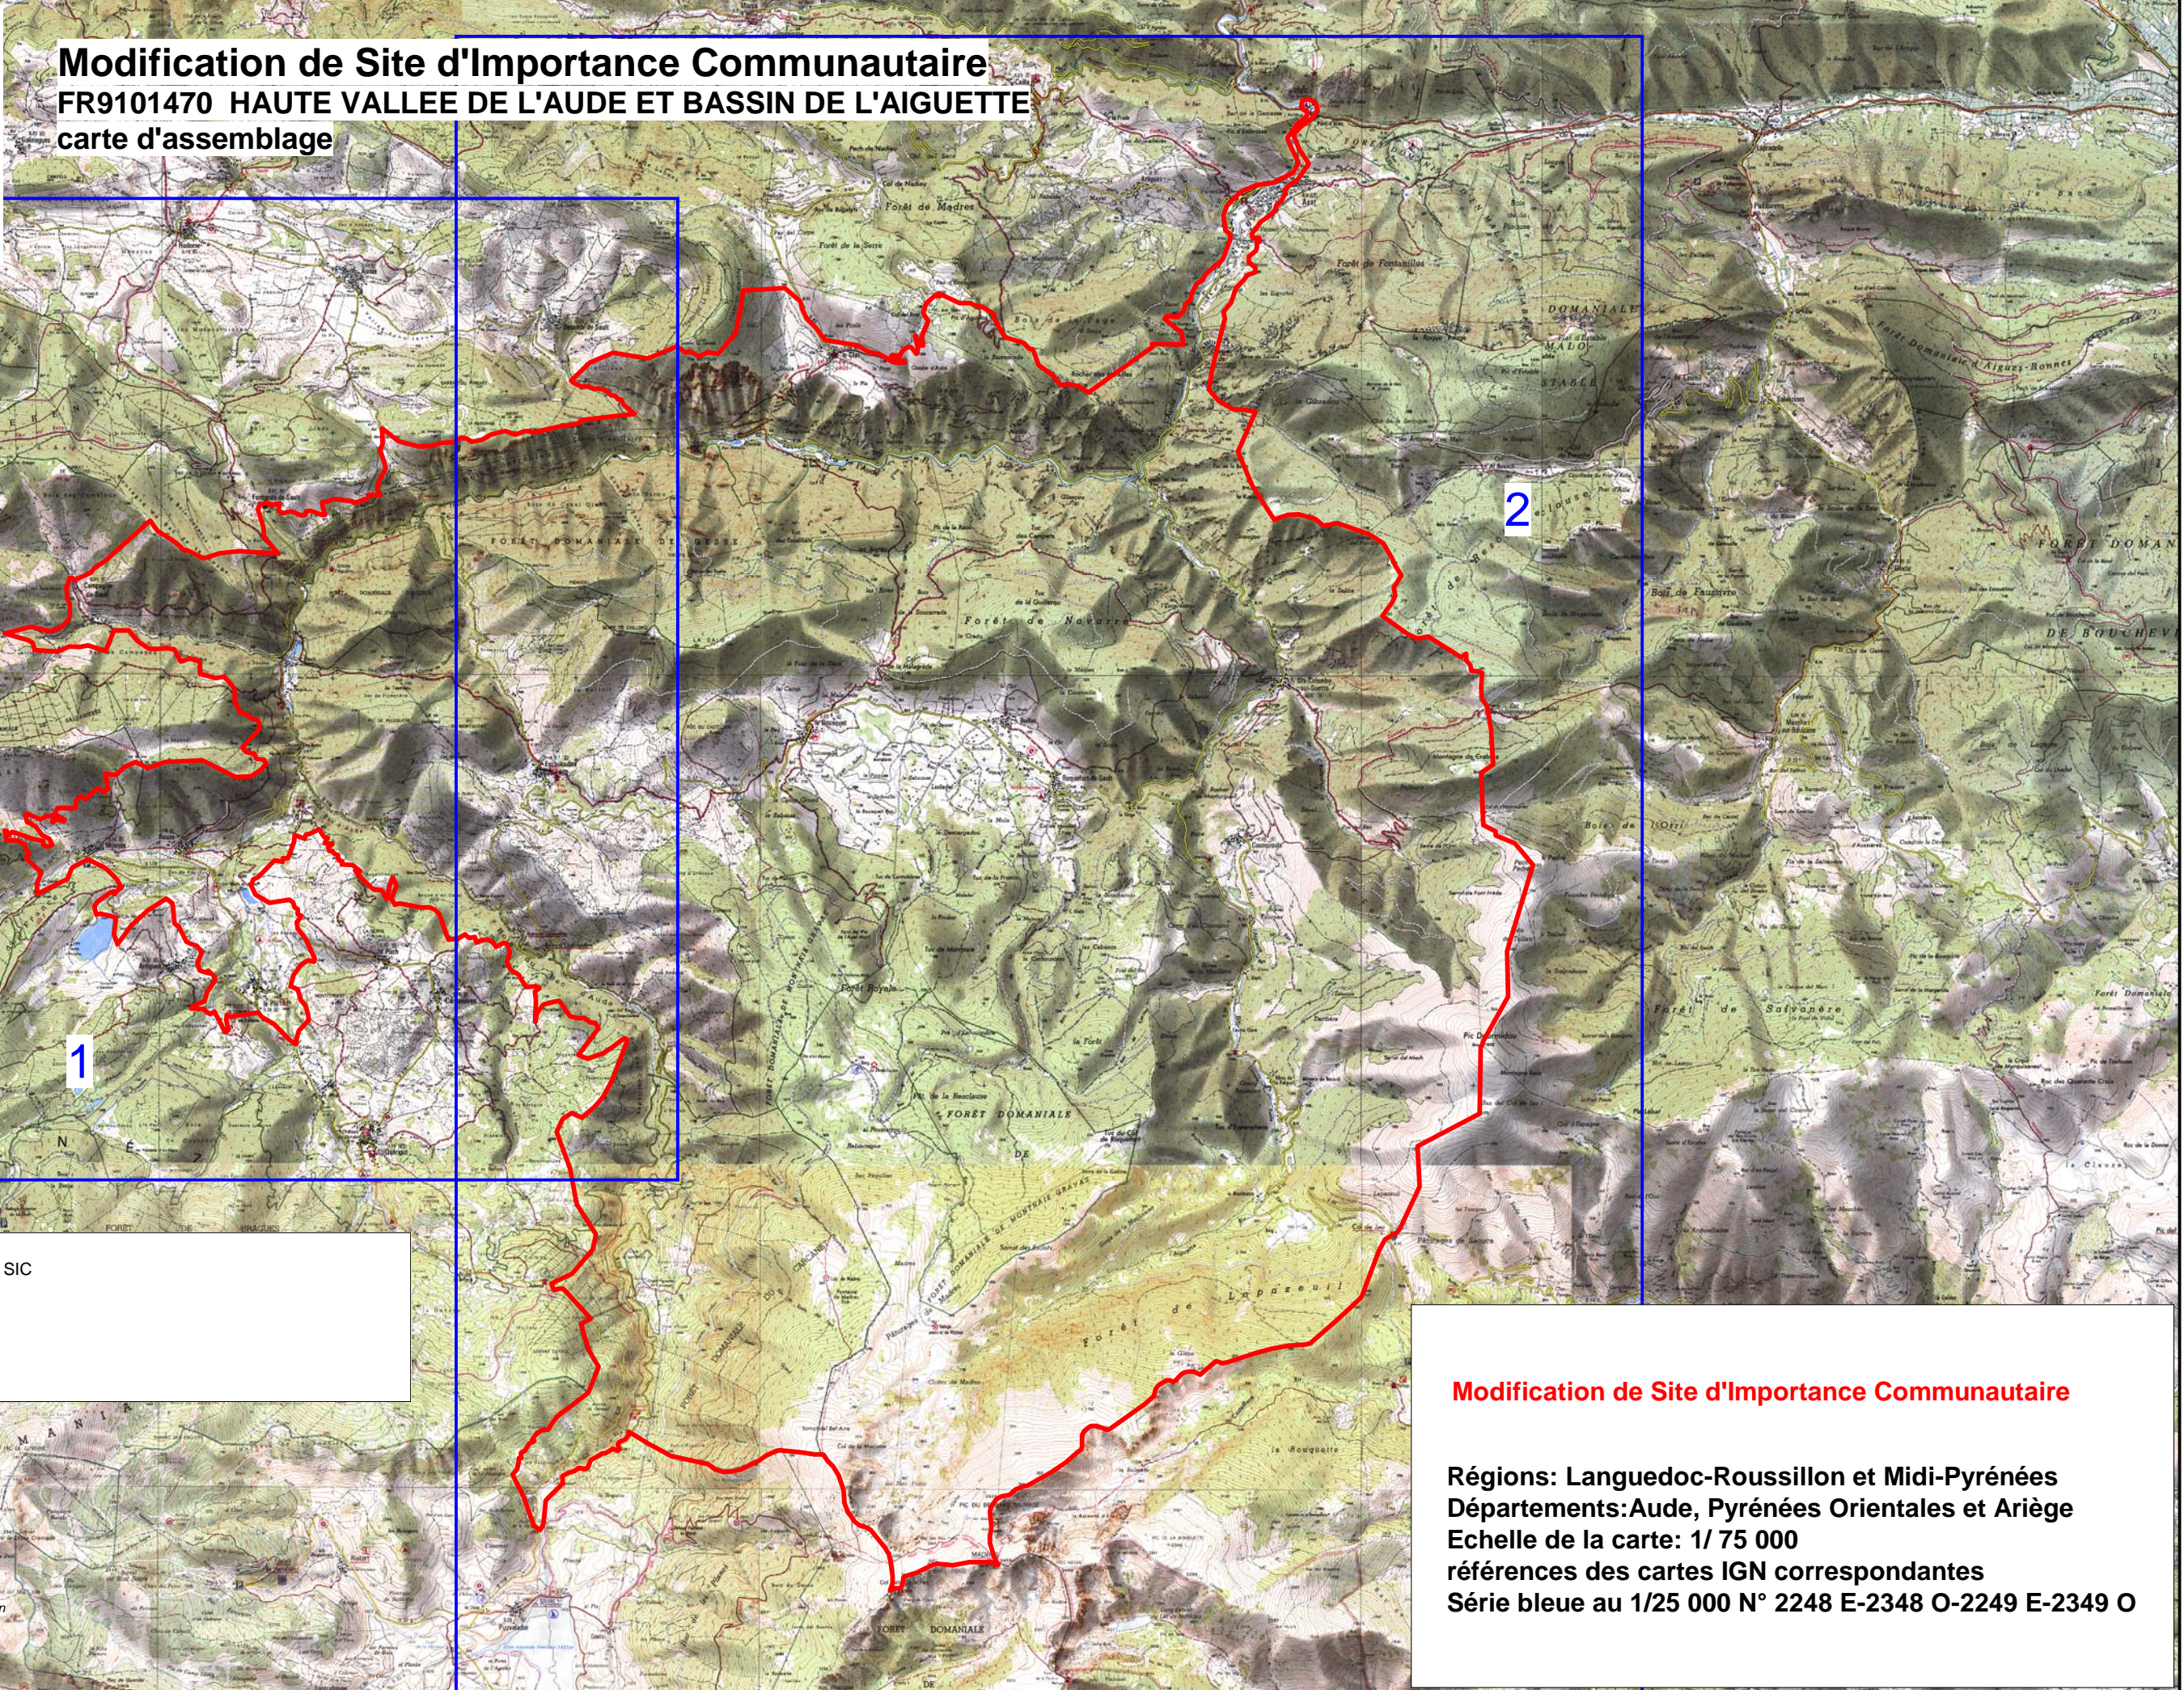

58 avenue Marie de Montpellier
CS 79034
34965 Montpellier cedex 2

Modification de Site d'Importance Communautaire

FR9101470 HAUTE VALLEE DE L'AUDE ET BASSIN DE L'AIGUETTE

carte d'assemblage

1

2

 Périmètre de SIC

Modification de Site d'Importance Communautaire

Régions: Languedoc-Roussillon et Midi-Pyrénées
Départements: Aude, Pyrénées Orientales et Ariège
Echelle de la carte: 1/ 75 000
références des cartes IGN correspondantes
Série bleue au 1/25 000 N° 2248 E-2348 O-2249 E-2349 O

Source : Diren Languedoc-Roussillon
(c) IGN 1/25 000
Date: Juillet 2006