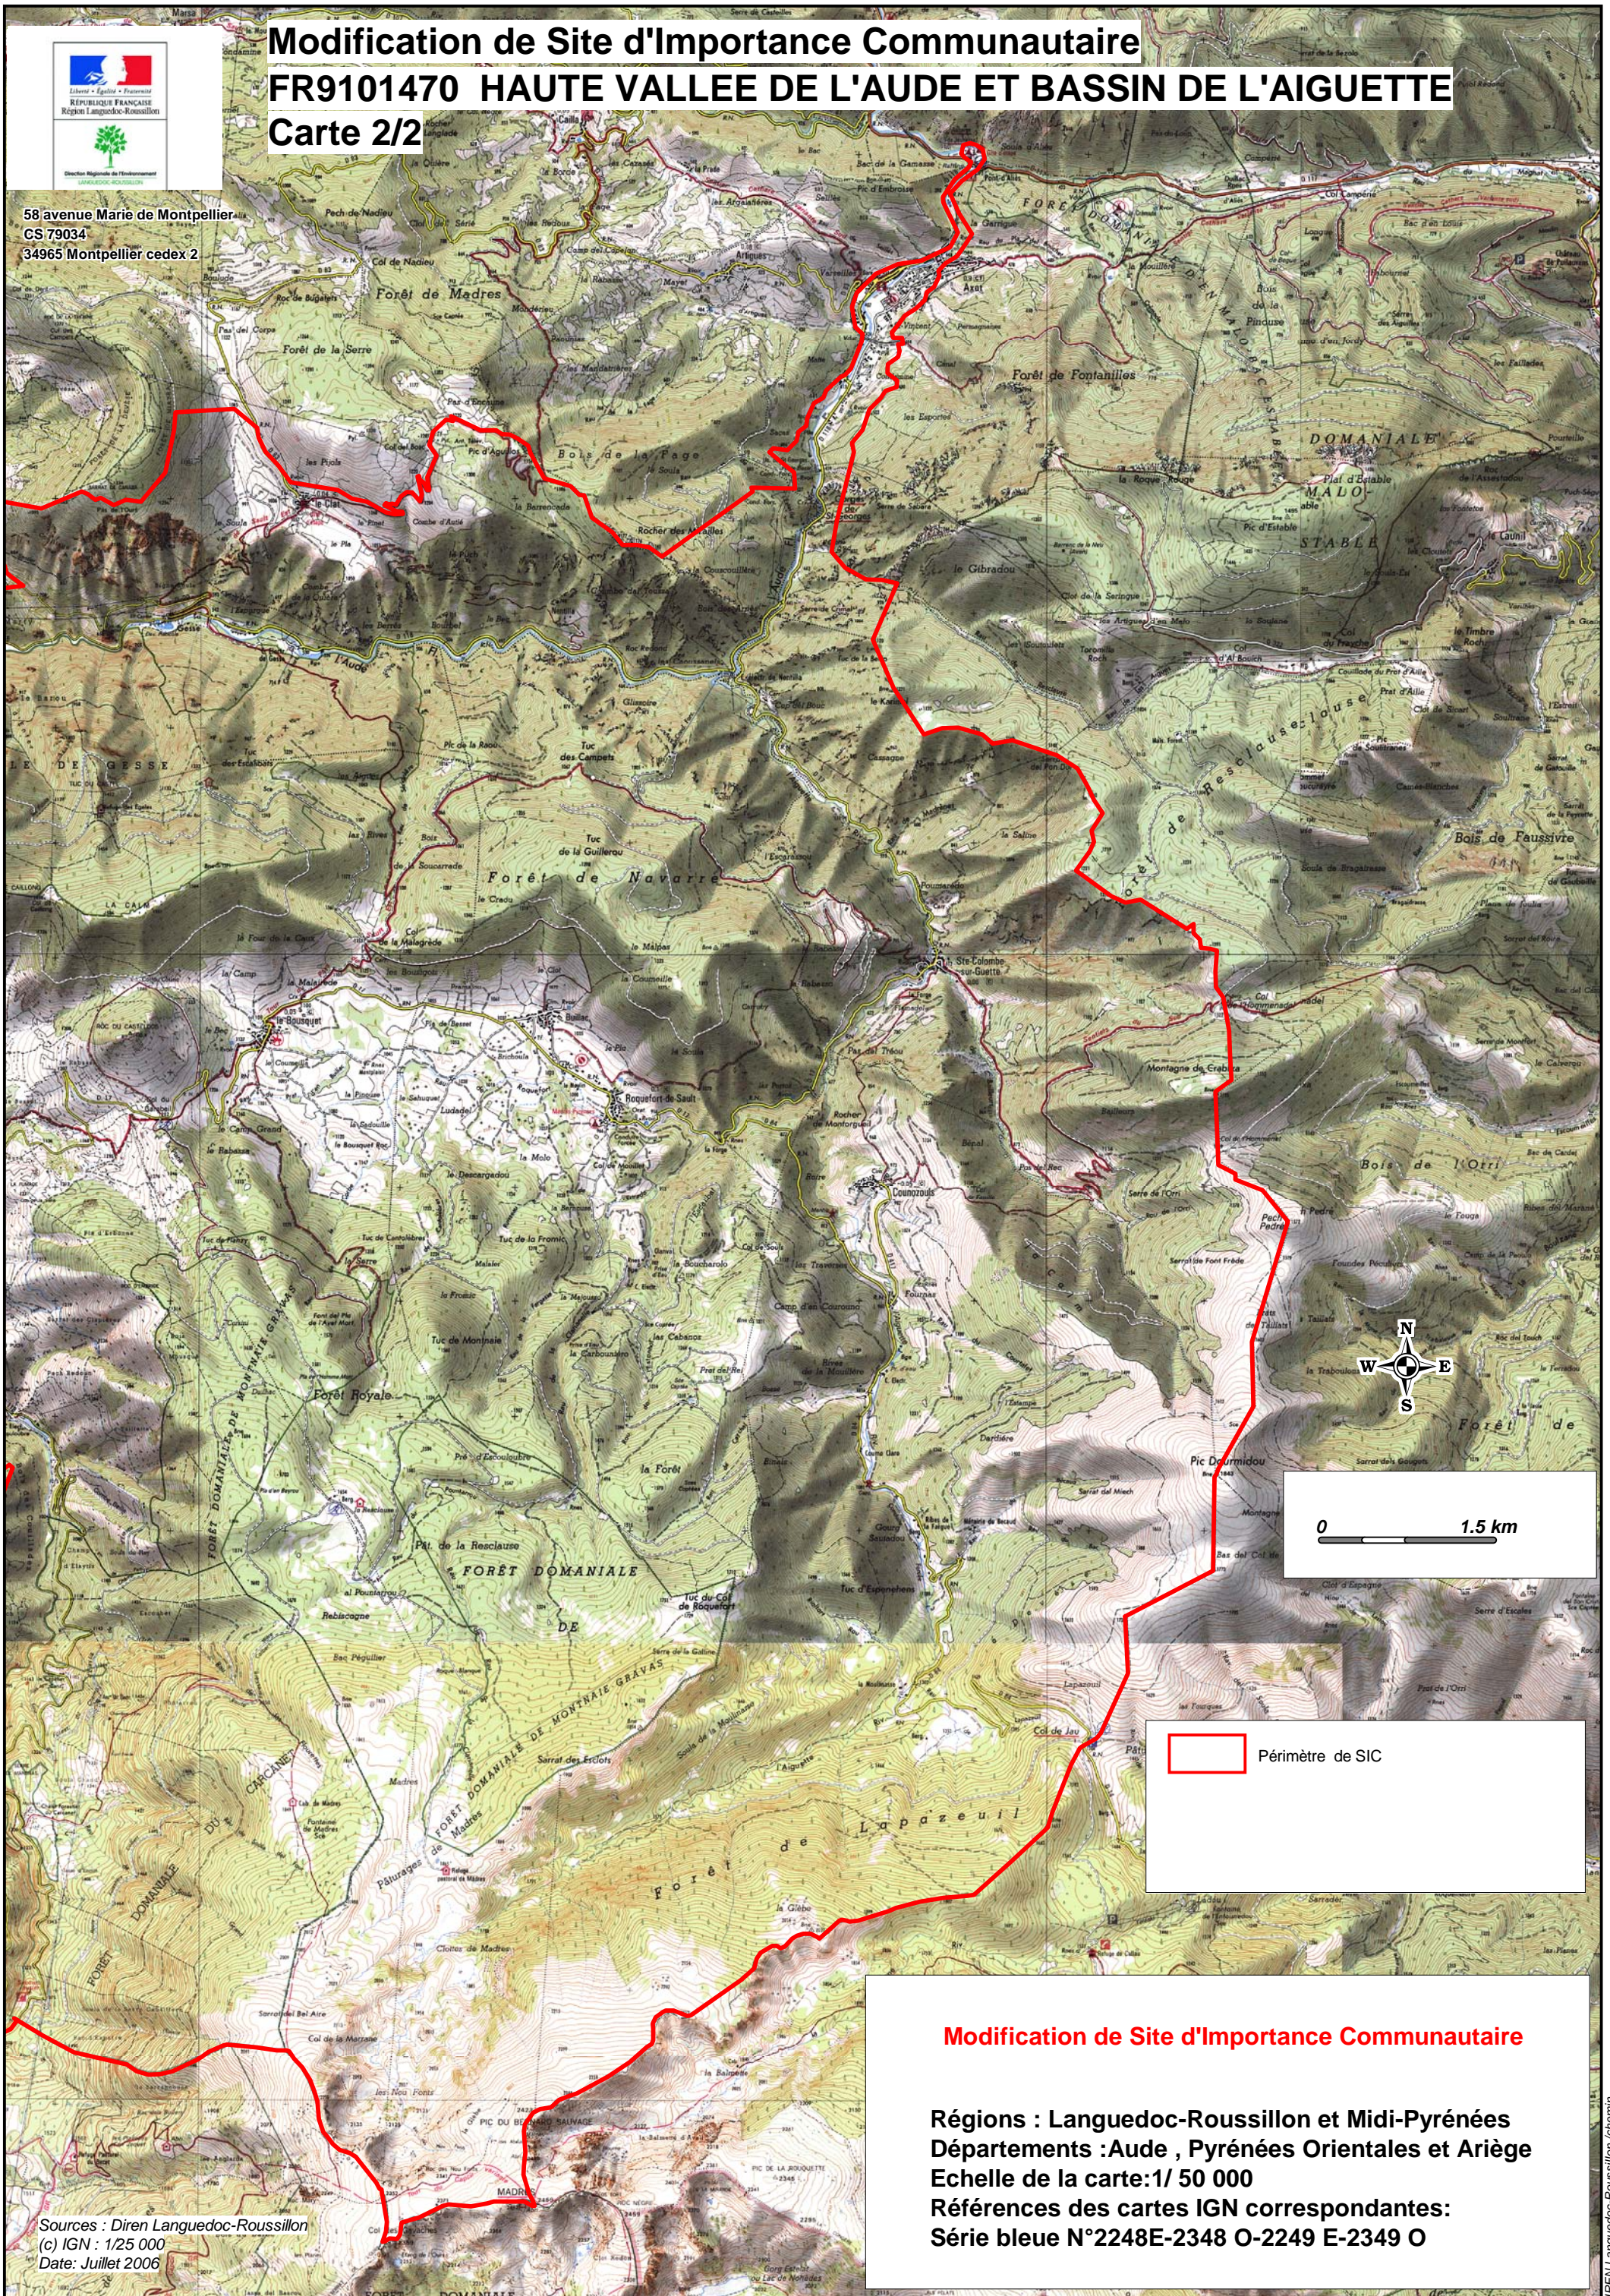

# Modification de Site d'Importance Communautaire

## FR9101470 HAUTE VALLEE DE L'AUDE ET BASSIN DE L'AIGUETTE

### Carte 2/2

58 avenue Marie de Montpellier  
CS 79034  
34965 Montpellier cedex 2

0 1.5 km

 Périmètre de SIC

**Modification de Site d'Importance Communautaire**

Régions : Languedoc-Roussillon et Midi-Pyrénées  
Départements : Aude , Pyrénées Orientales et Ariège  
Echelle de la carte: 1/ 50 000  
Références des cartes IGN correspondantes:  
Série bleue N°2248E-2348 O-2249 E-2349 O