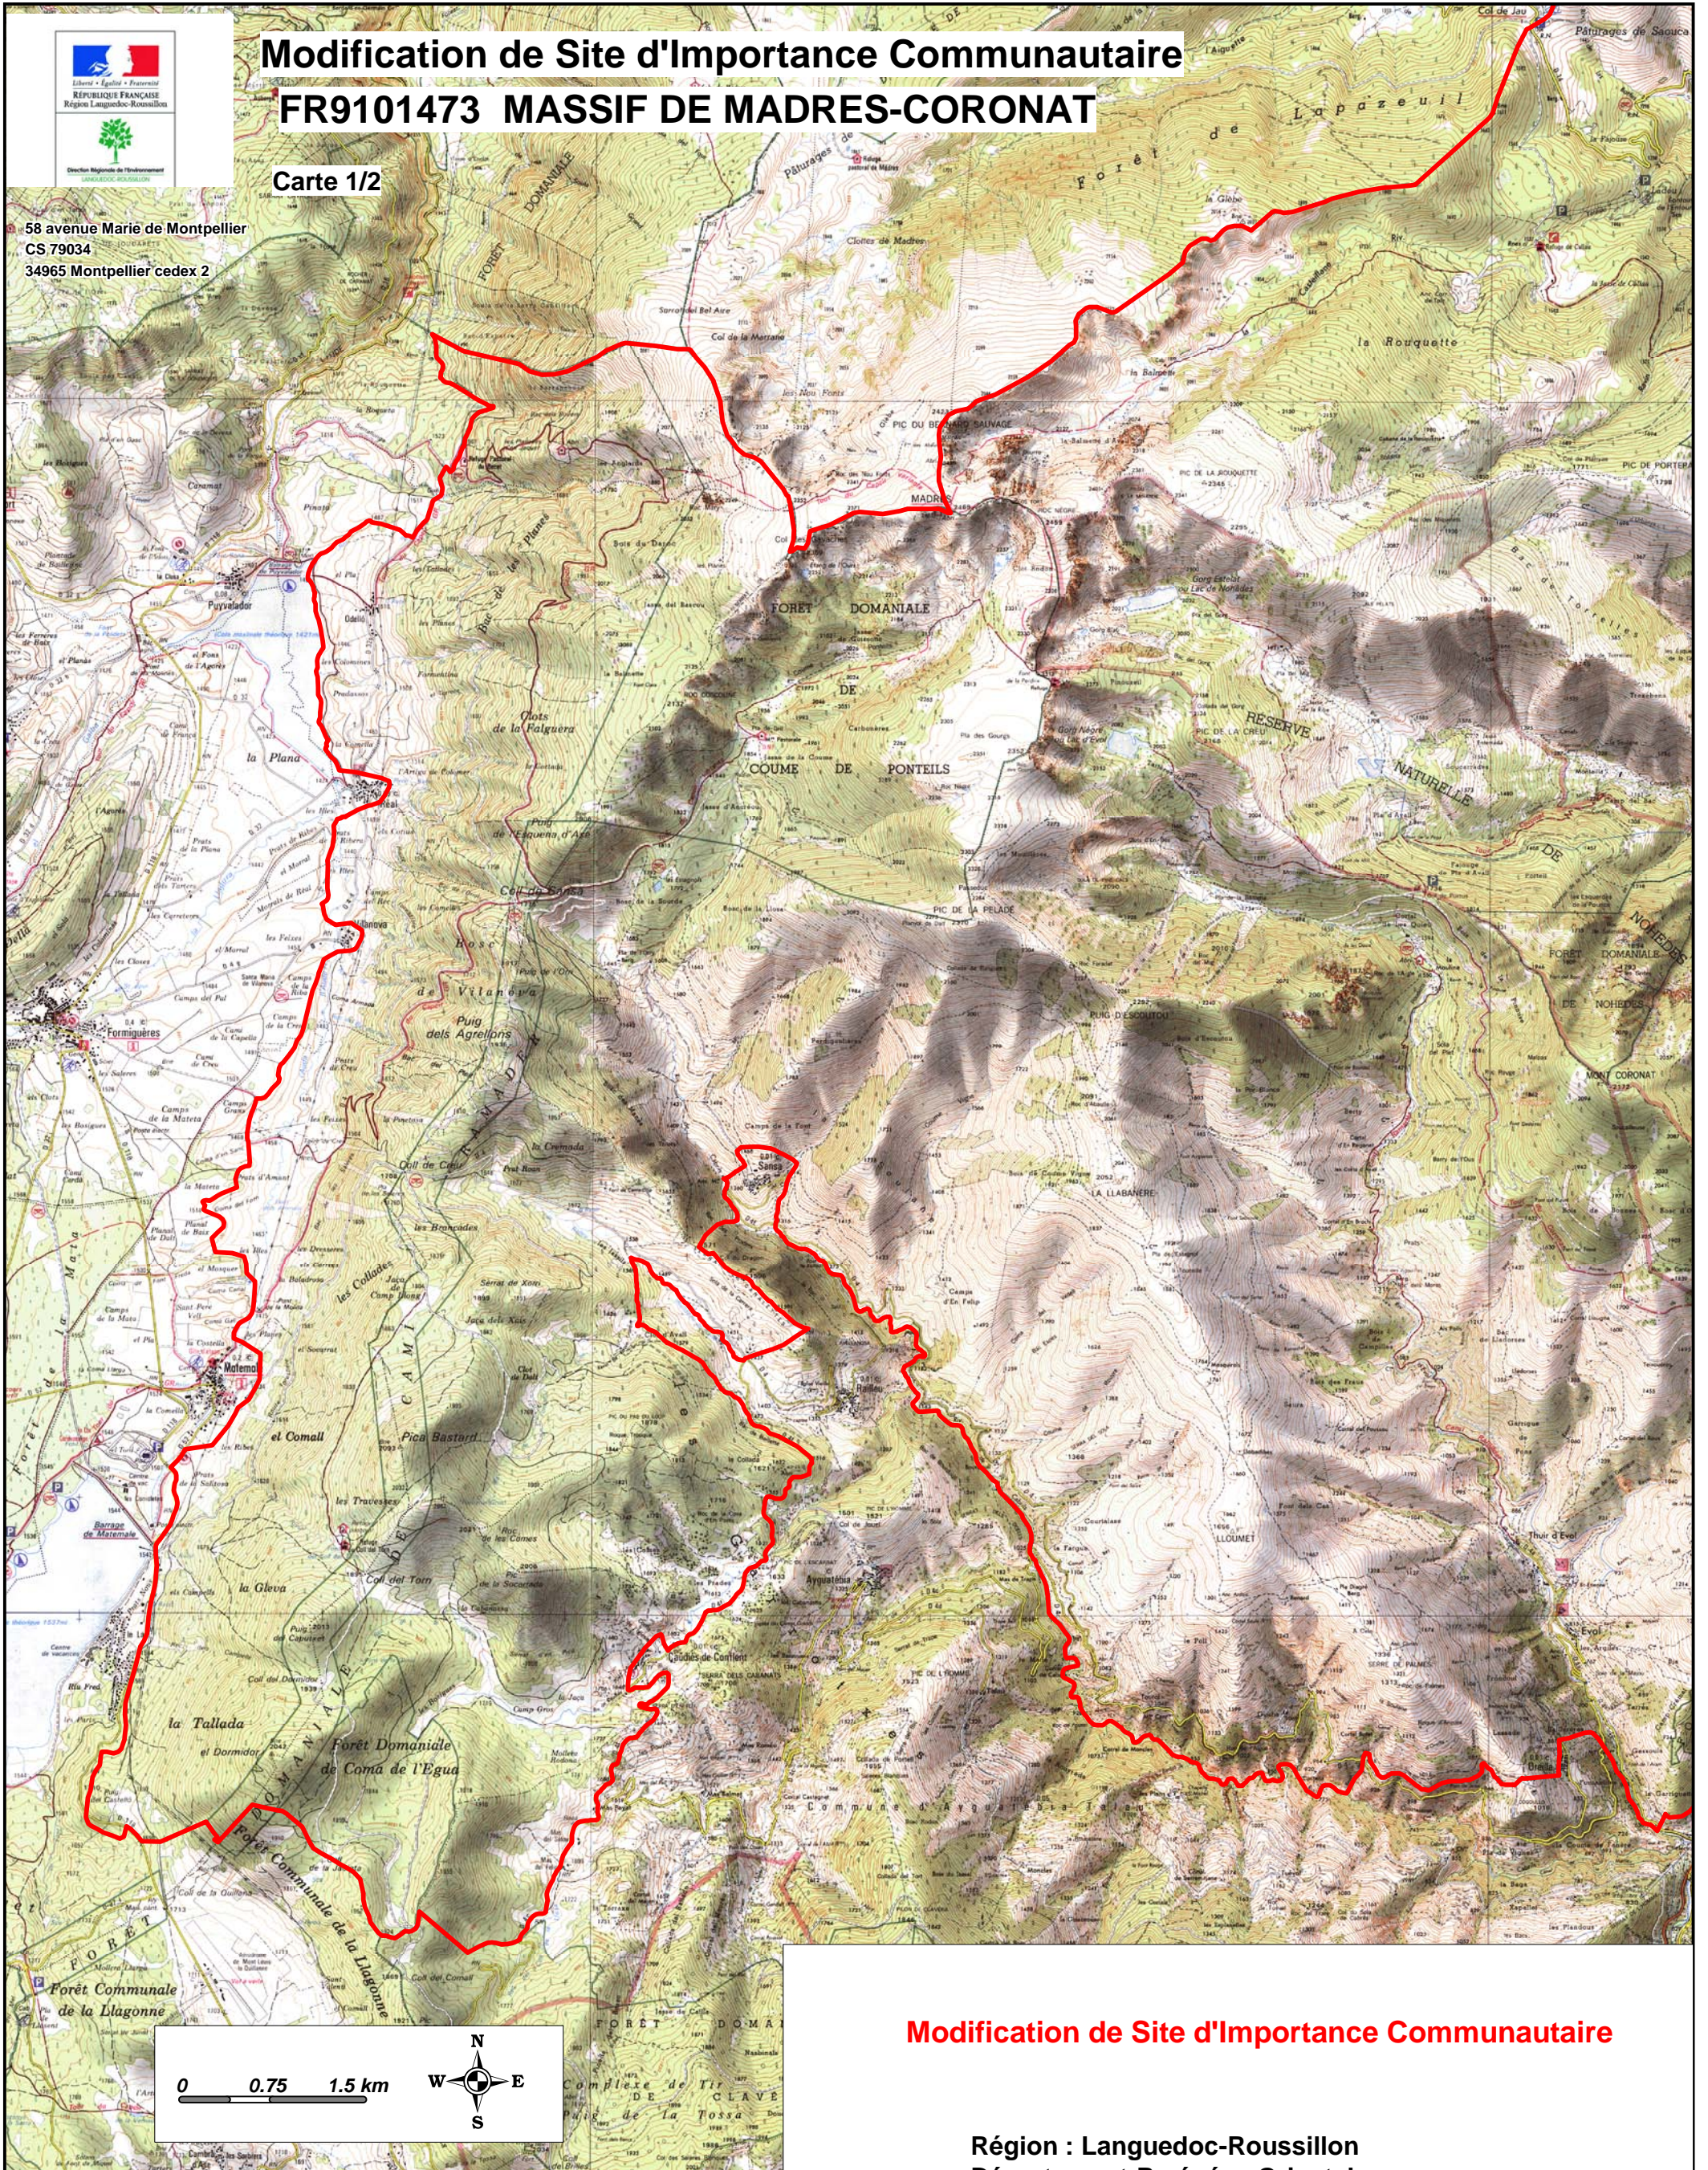

Modification de Site d'Importance Communautaire FR9101473 MASSIF DE MADRES-CORONAT

Carte 1/2

58 avenue Marie de Montpellier
CS 79034
34965 Montpellier cedex 2

Modification de Site d'Importance Communautaire

Région : Languedoc-Roussillon
Département: Pyrénées Orientales
Echelle de la carte: 1/ 50 000
références de la carte IGN correspondante
Série bleue au 1/25 000 N° 2249ET-2349 ET-2348 ET

Sources : Dren Languedoc-Roussillon
(c) IGN : 1/25 000
Date: JUILLET 2006