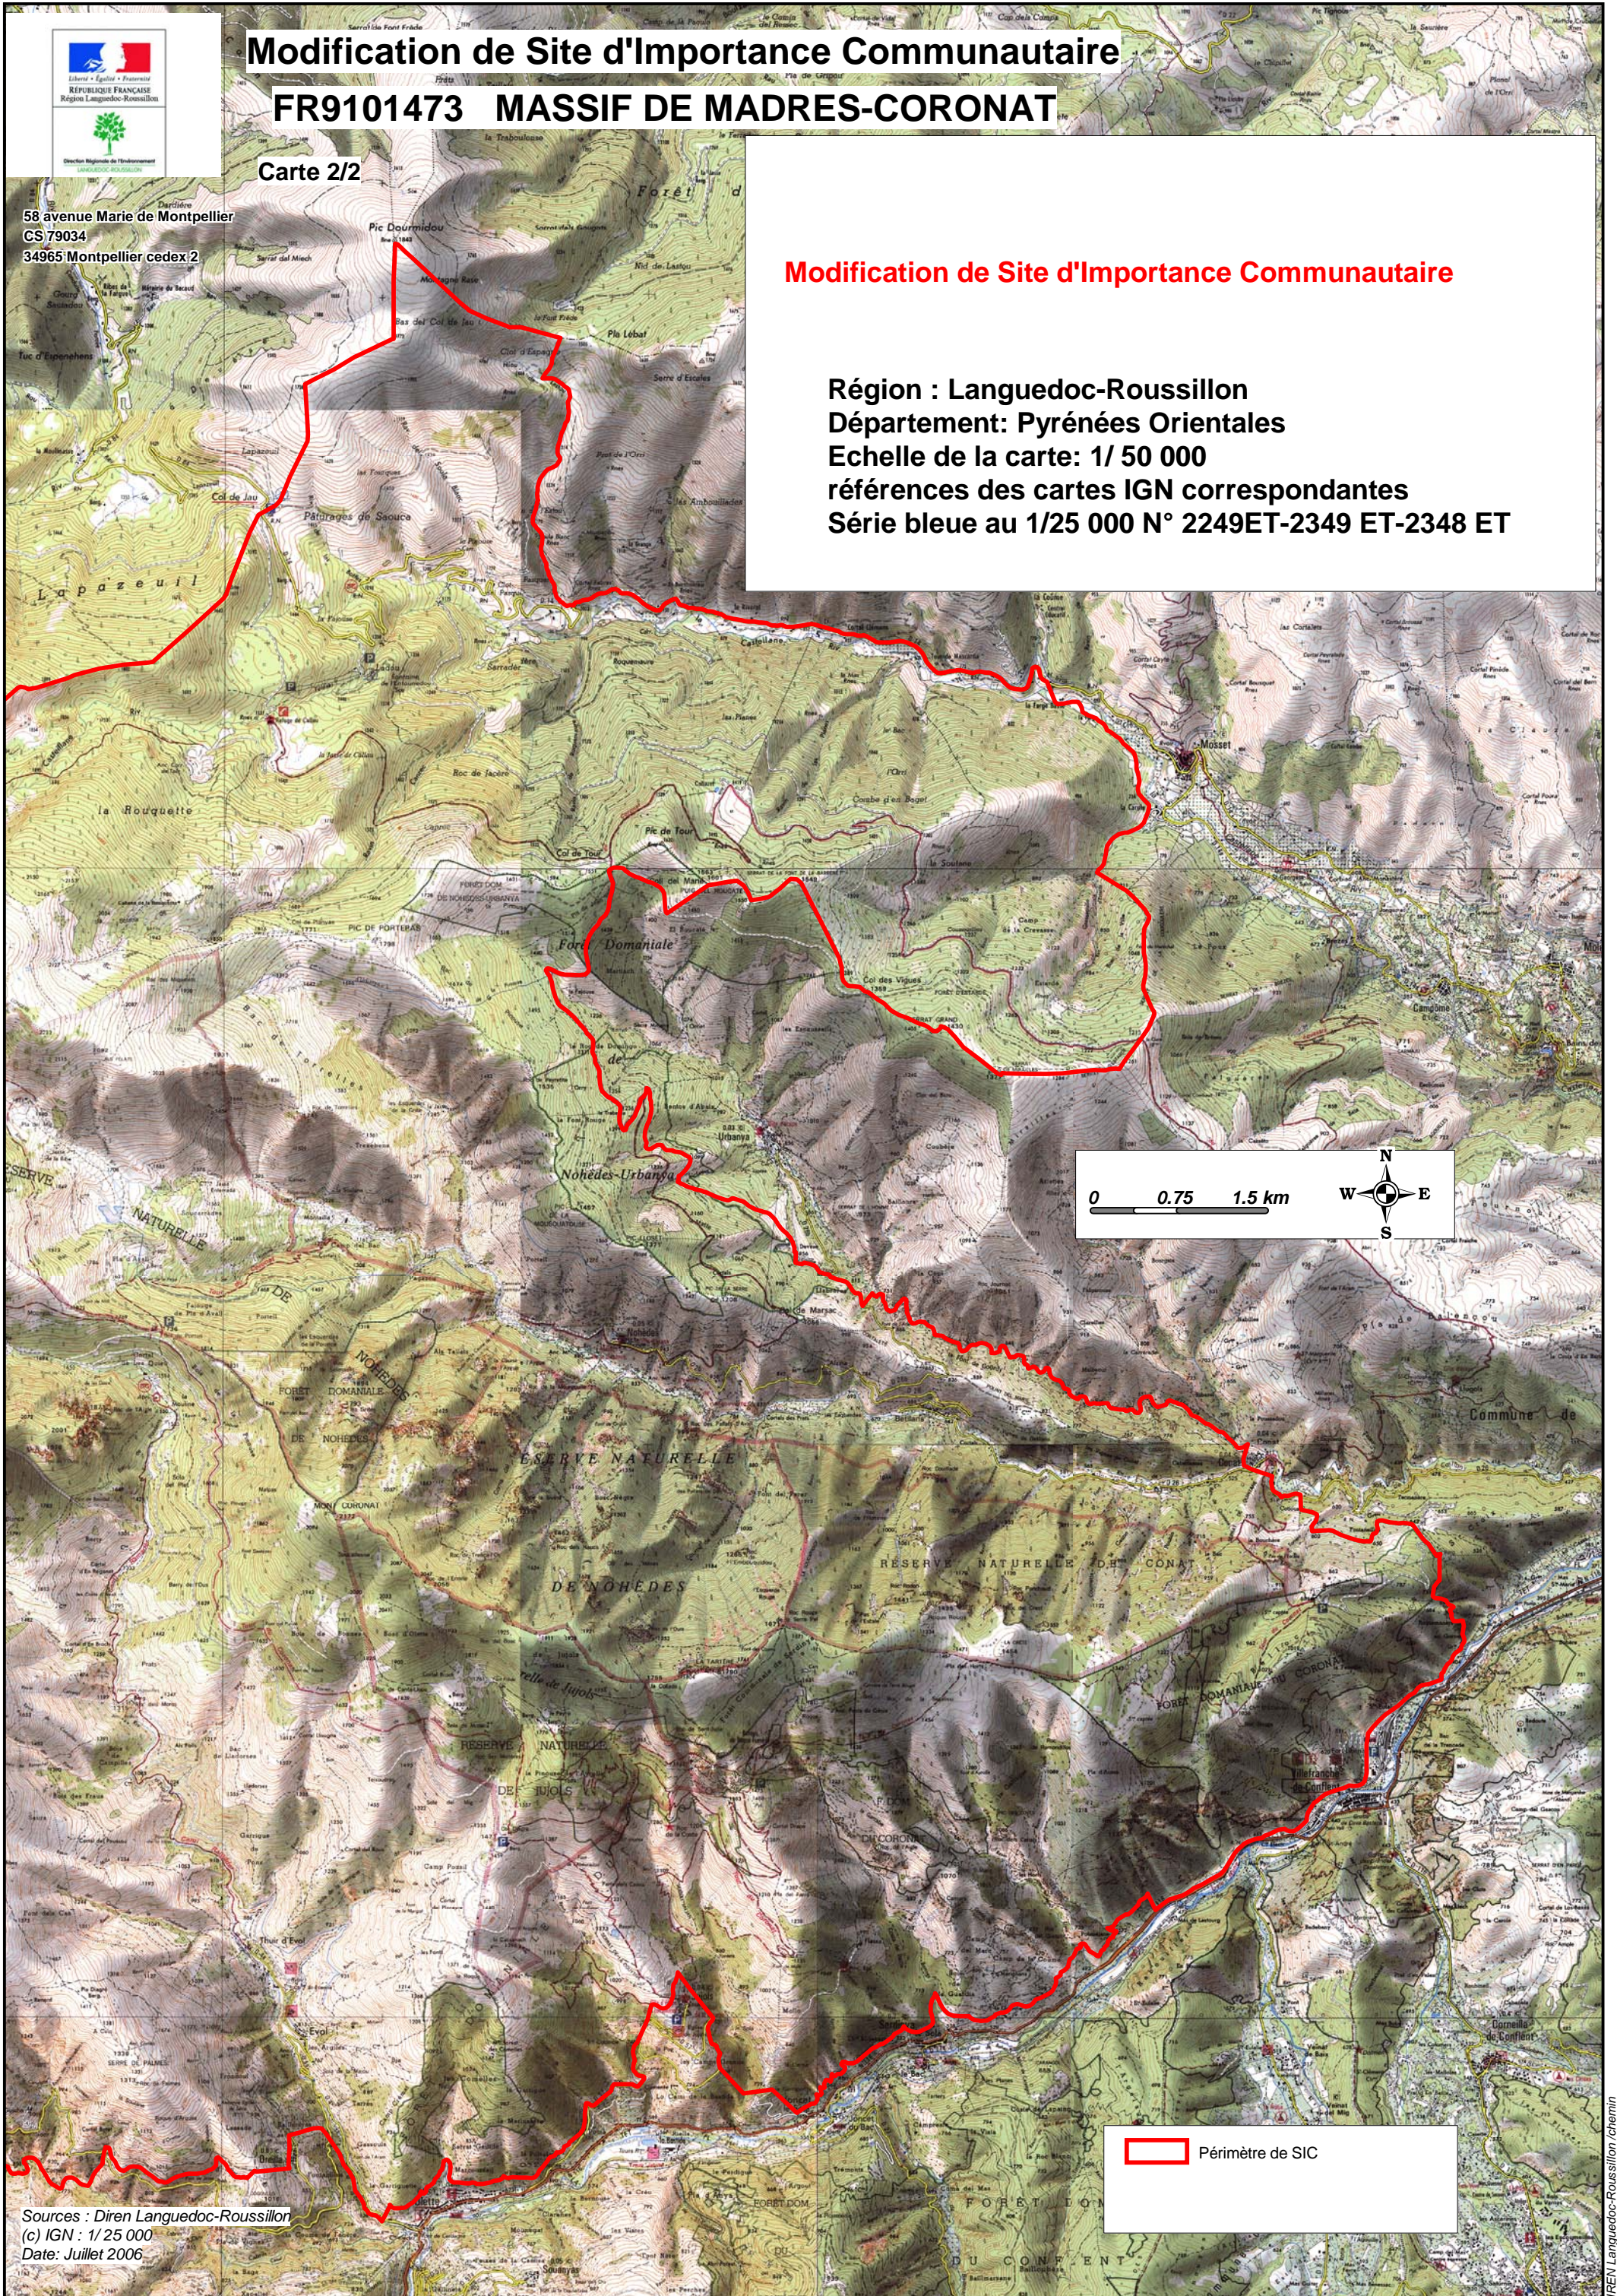

## FR9101473 MASSIF DE MADRES-CORONAT

Carte 2/2

58 avenue Marie de Montpellier  
CS 79034  
34965 Montpellier cedex 2

### Modification de Site d'Importance Communautaire

Région : Languedoc-Roussillon

Département: Pyrénées Orientales

Echelle de la carte: 1/ 50 000

références des cartes IGN correspondantes

Série bleue au 1/25 000 N° 2249ET-2349 ET-2348 ET

 Périmètre de SIC

Sources : Dren Languedoc-Roussillon  
(c) IGN : 1/25 000  
Date: Juillet 2006