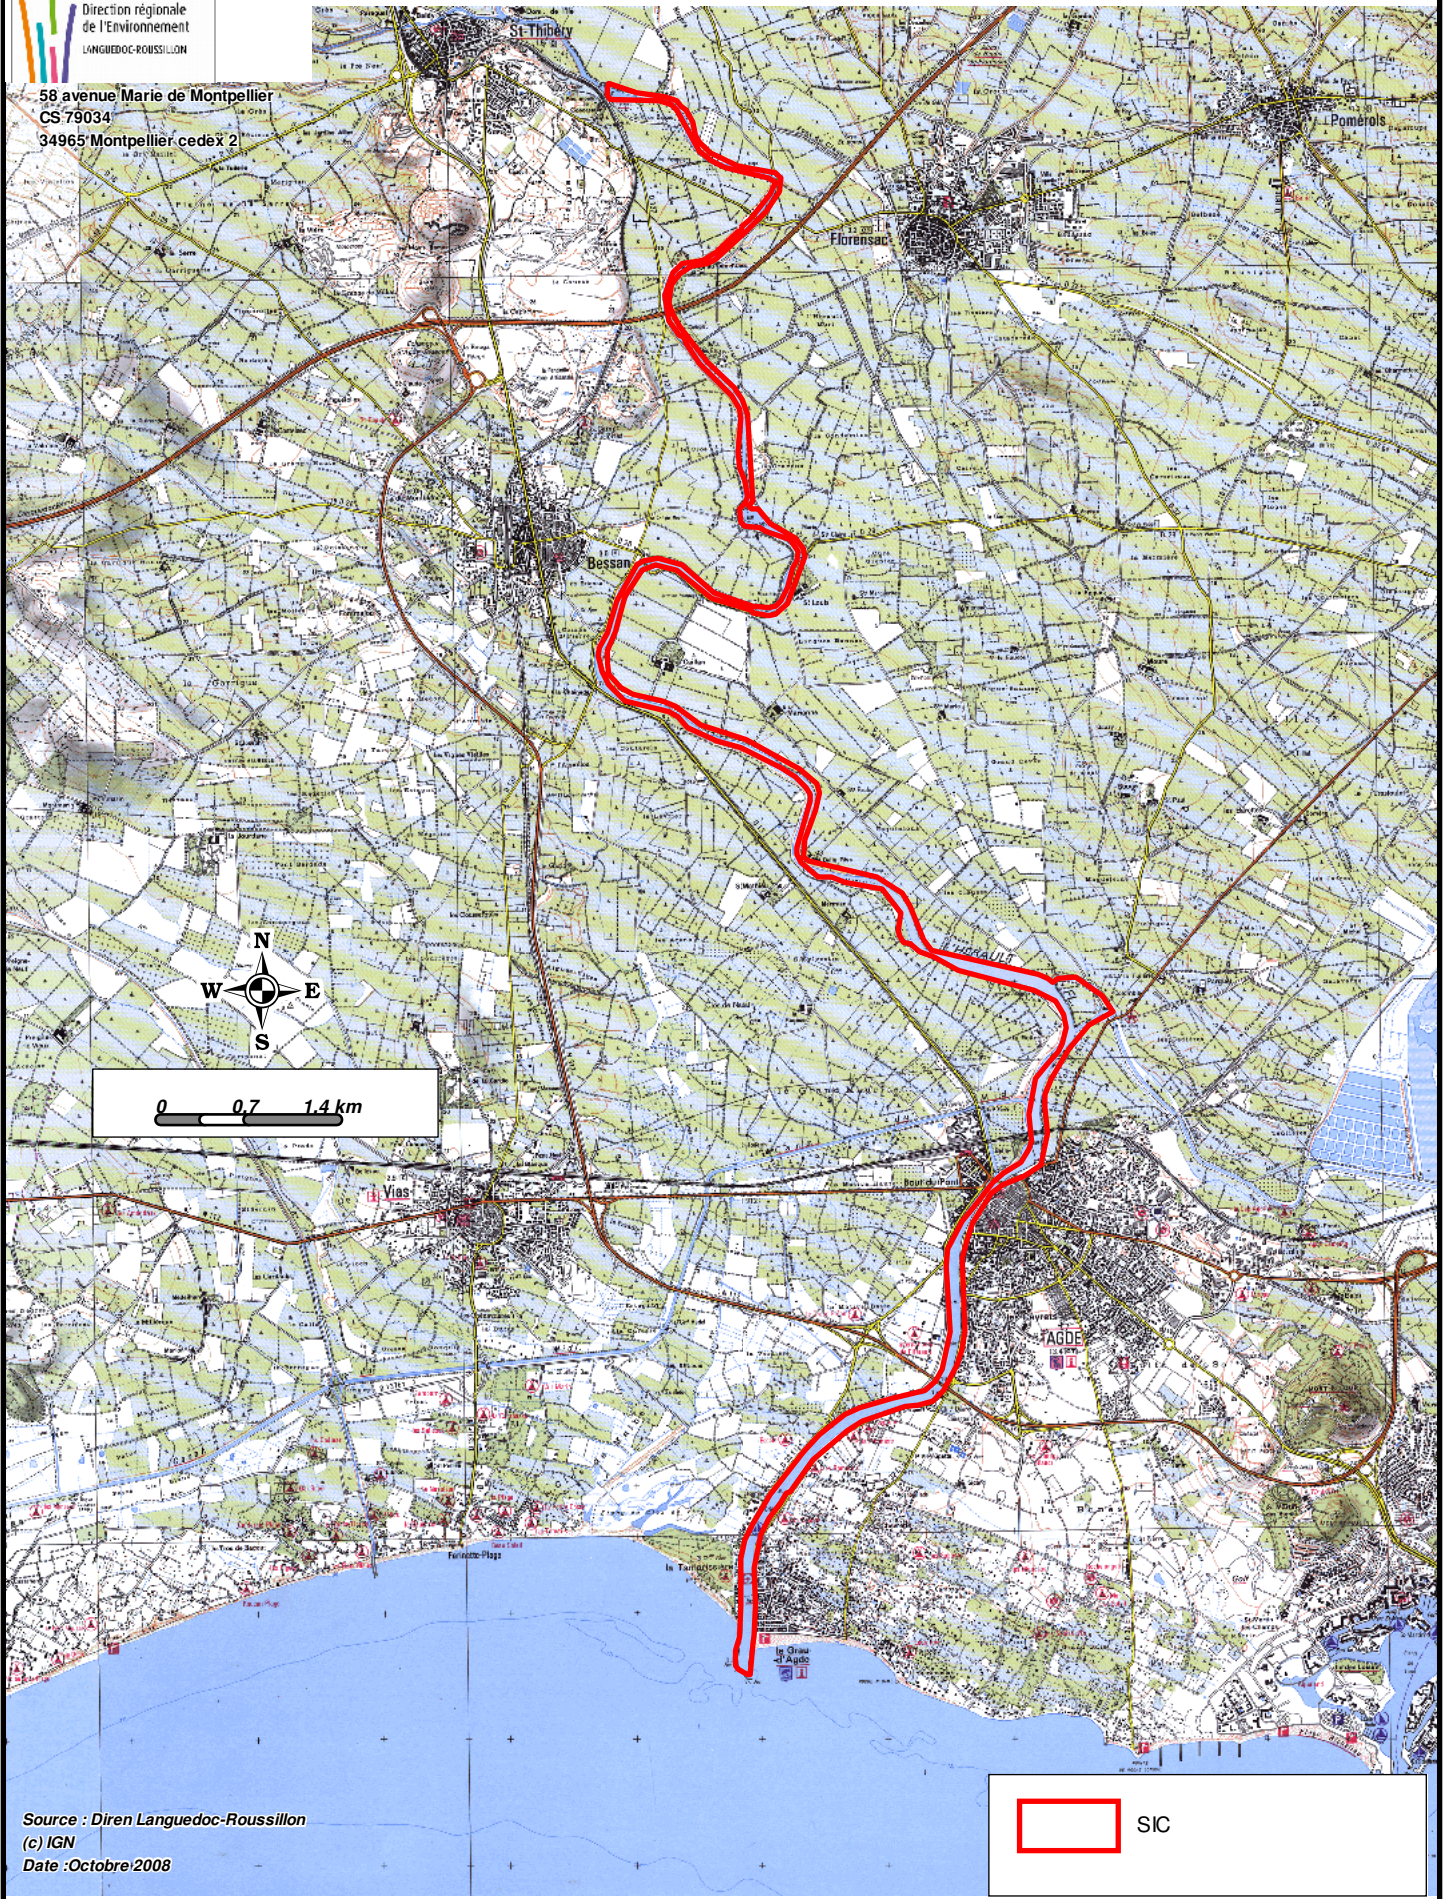

Site d'Importance Communautaire

FR9101486 Cours inférieur de l'Hérault

Direction régionale
de l'Environnement
LANGUEDOC-ROUSSILLON

58 avenue Marie de Montpellier
CS 79034
34965 Montpellier cedex 2

Source : Diren Languedoc-Roussillon
(c) IGN
Date : Octobre 2008

 SIC