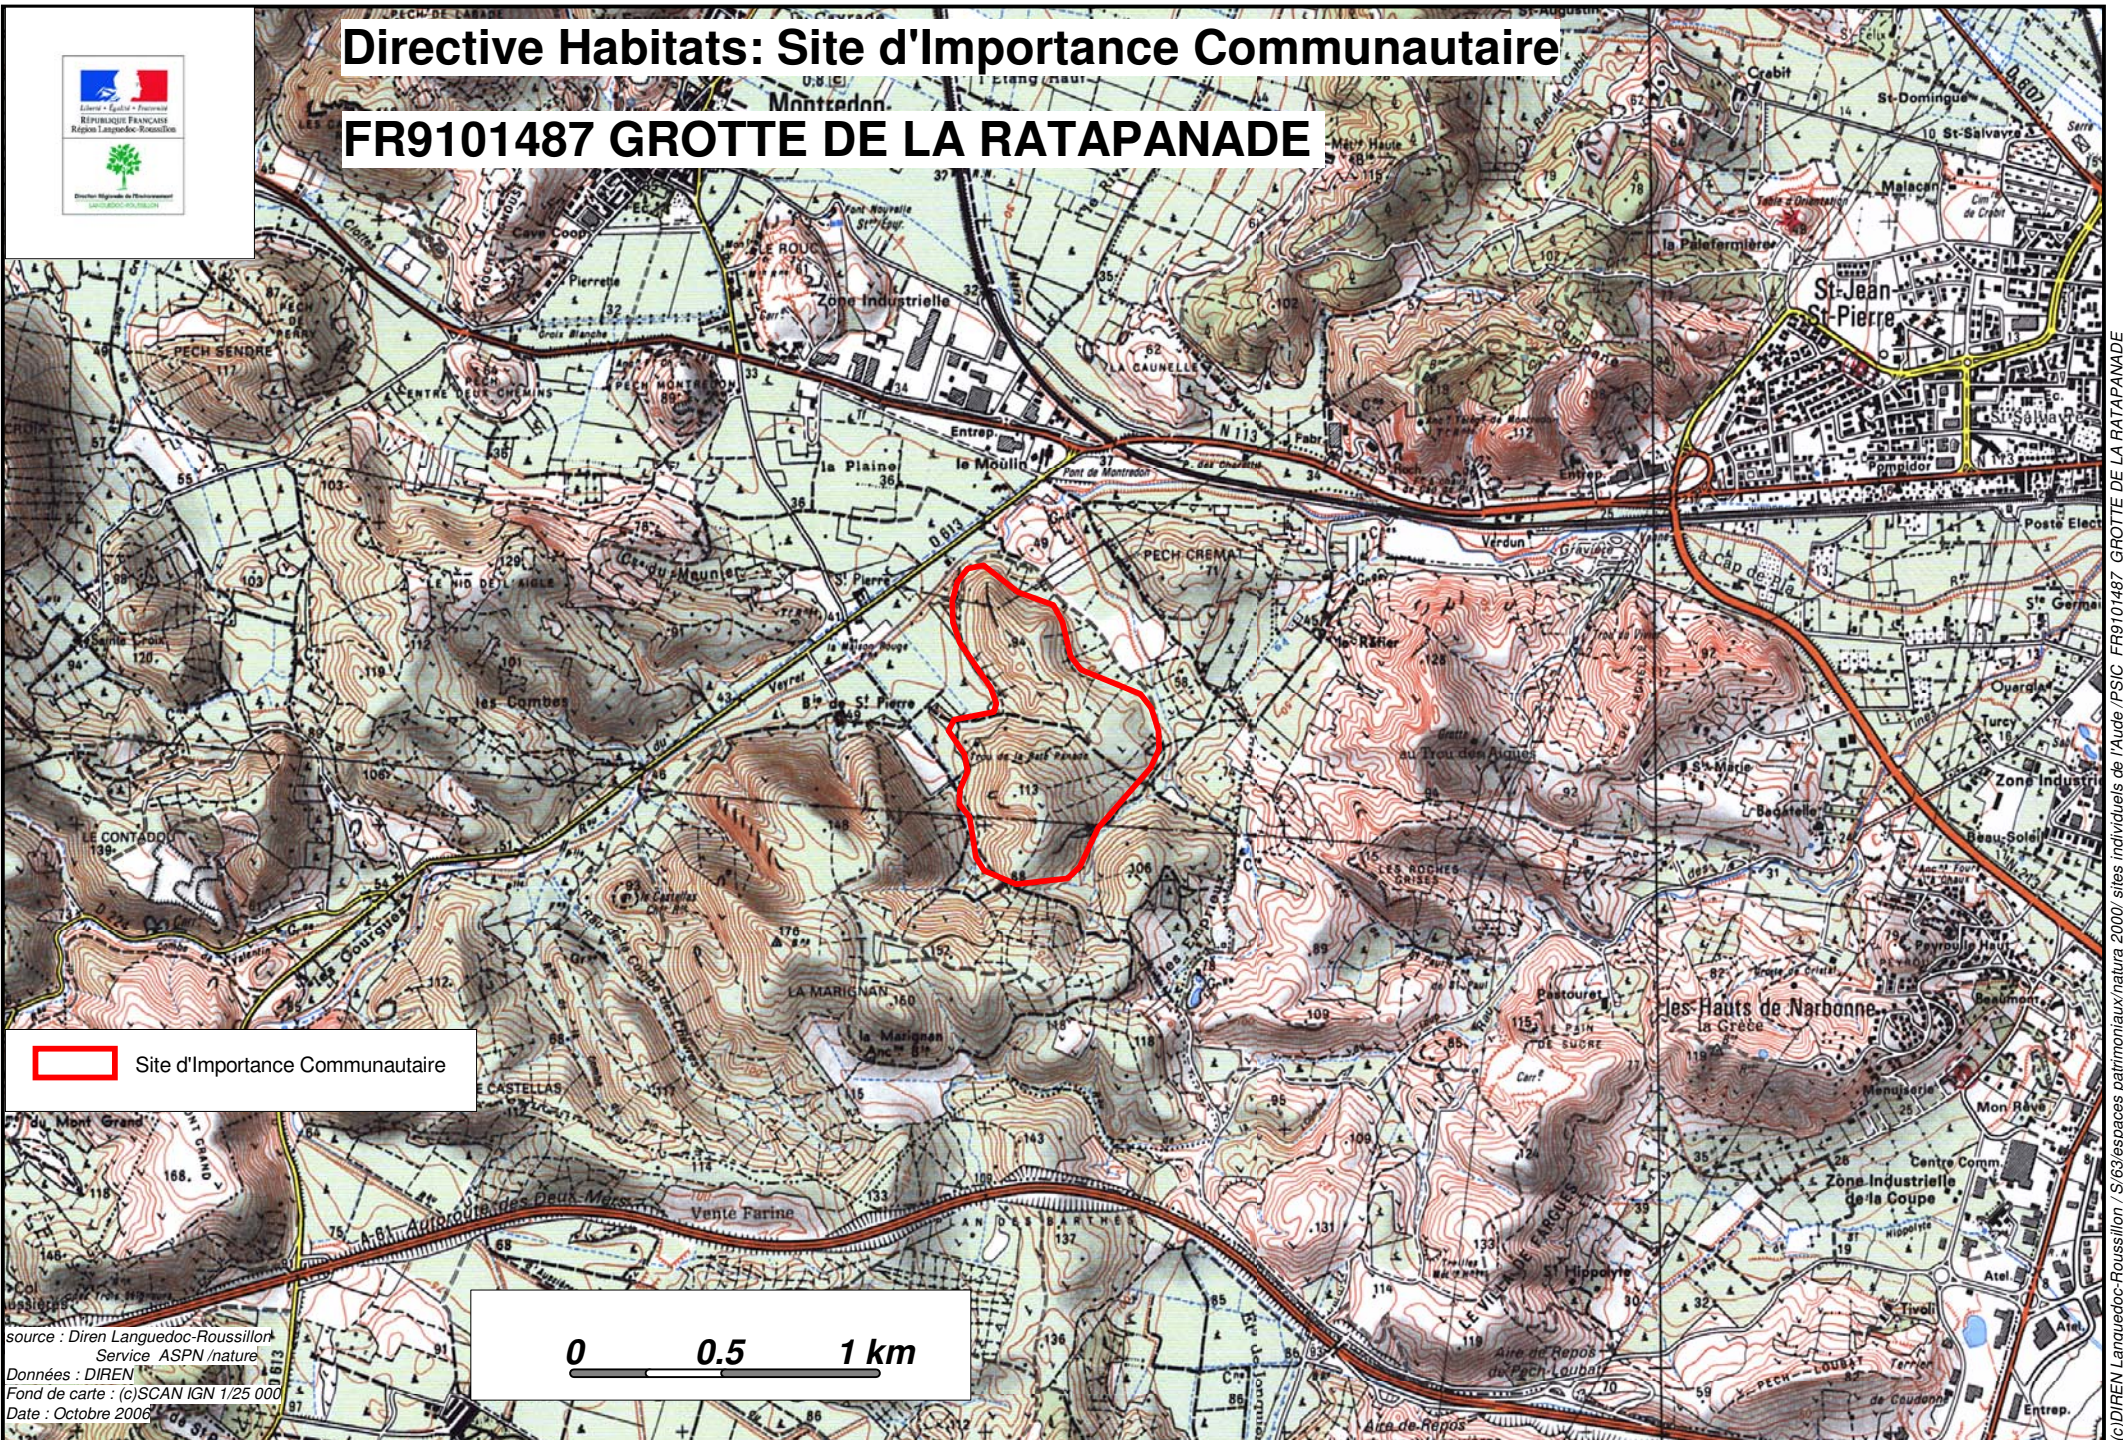

Directive Habitats: Site d'Importance Communautaire

FR9101487 GROTTES DE LA RATAPANADE

 Site d'Importance Communautaire

source : Diren Languedoc-Roussillon
Service ASPN/nature
Données : DIREN
Fond de carte : (c)SCAN IGN 1/25 000
Date : Octobre 2006